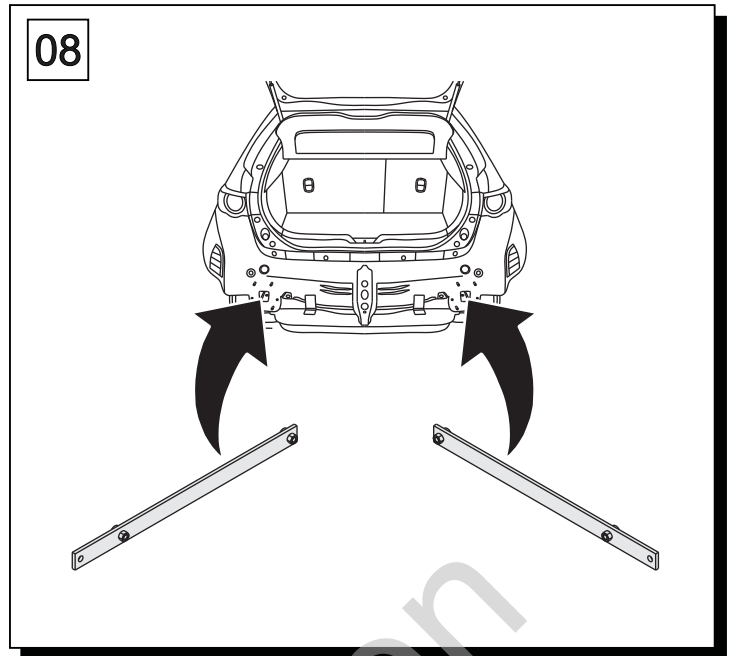

2h

22,7  kg

śruba	Nm	M6	M8	M10	M12	M14	M16
klasa 8.8		9,9	24	48	83	132	200
klasa 10.9		14	34	67	117	185	285

0 km

1000 km

1		x1		7 M12x45	x6
2	 Art.nr-KL1M70A	x1		8 M8x45	x1
				9 ϕ 37x ϕ 13x3 13 (DIN 9021)	x4
3	 Art.nr-BL12M70A	x1		10 ϕ 13	x4
				11 ϕ 8.4	x3
4		x2		12 ϕ 12.2	x6
				13 M12	x2
5		x1		14 M 8 (DIN985)	x1
6		x1			