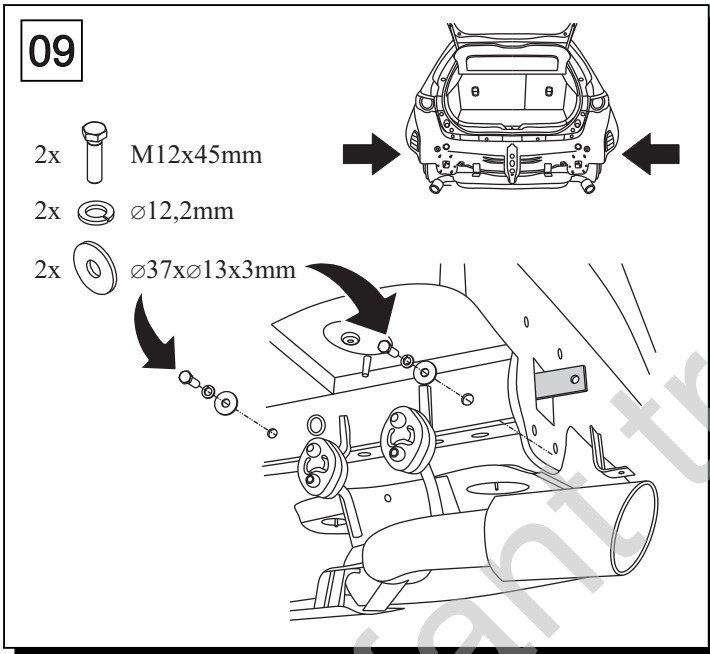

Cat. no:

M70A

01.2019 →

E20-55R-01 5730

D

9,37 kN

R=1860 kg

S=80 kg

2h

22,7  kg

śruba	Nm	M6	M8	M10	M12	M14	M16
klasa 8.8		9,9	24	48	83	132	200
klasa 10.9		14	34	67	117	185	285

0 km

1000 km

1		x1		7 M12x45	x6
2	 Art.nr-KL1M70A	x1		8 M8x45	x1
				9 ϕ 37x ϕ 13x3 13 (DIN 9021)	x4
3	 Art.nr-BL12M70A	x1		10 ϕ 13	x4
				11 ϕ 8.4	x3
4		x2		12 ϕ 12.2	x6
				13 M12	x2
5		x1		14 M 8 (DIN985)	x1
6		x1			