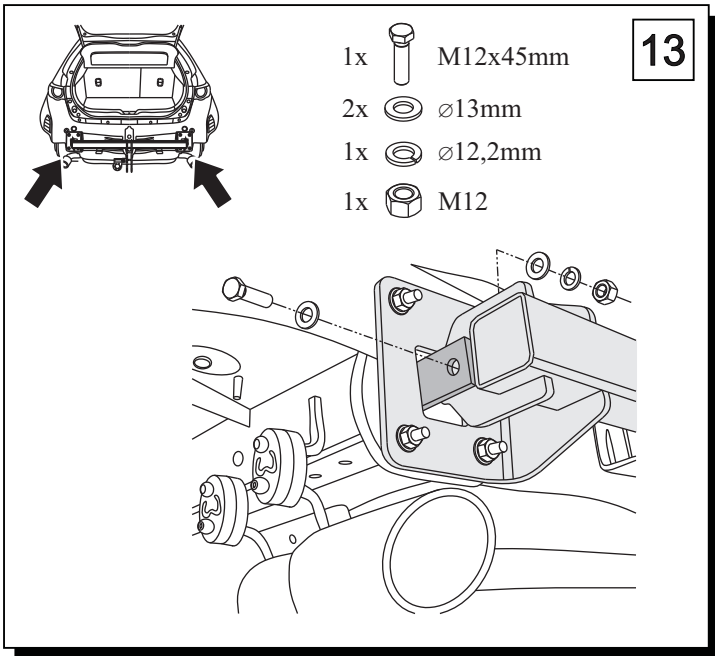

Cat. no:

M70A

01.2019 →

E20-55R-01 5730

D

9,37 kN

R=1860 kg

S=80 kg

2h

22,7  kg

śruba	Nm	M6	M8	M10	M12	M14	M16
klasa 8.8		9,9	24	48	83	132	200
klasa 10.9		14	34	67	117	185	285

0 km

1000 km

1		x1		7 M12x45	x6
2	 Art.nr-KL1M70A	x1		8 M8x45	x1
				9 ϕ 37x ϕ 13x3 13 (DIN 9021)	x4
3	 Art.nr-BL12M70A	x1		10 ϕ 13	x4
				11 ϕ 8.4	x3
4		x2		12 ϕ 12.2	x6
				13 M12	x2
5		x1		14 M 8 (DIN985)	x1
6		x1			