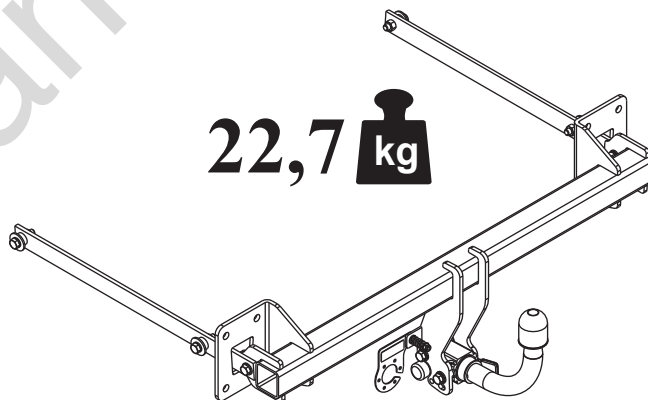

Cat. no:

M70A

01.2019 →

E20-55R-01 5730

D

9,37 kN

R=1860 kg

S=80 kg

2h

22,7  kg

śruba	Nm	M6	M8	M10	M12	M14	M16
klasa 8.8		9,9	24	48	83	132	200
klasa 10.9		14	34	67	117	185	285

0 km

1000 km

1		x1		7 M12x45	x6
2	 Art.nr-KL1M70A	x1		8 M8x45	x1
				9 ϕ 37x ϕ 13x3 13 (DIN 9021)	x4
3	 Art.nr-BL12M70A	x1		10 ϕ 13	x4
				11 ϕ 8.4	x3
4		x2		12 ϕ 12.2	x6
				13 M12	x2
5		x1		14 M 8 (DIN985)	x1
6		x1			