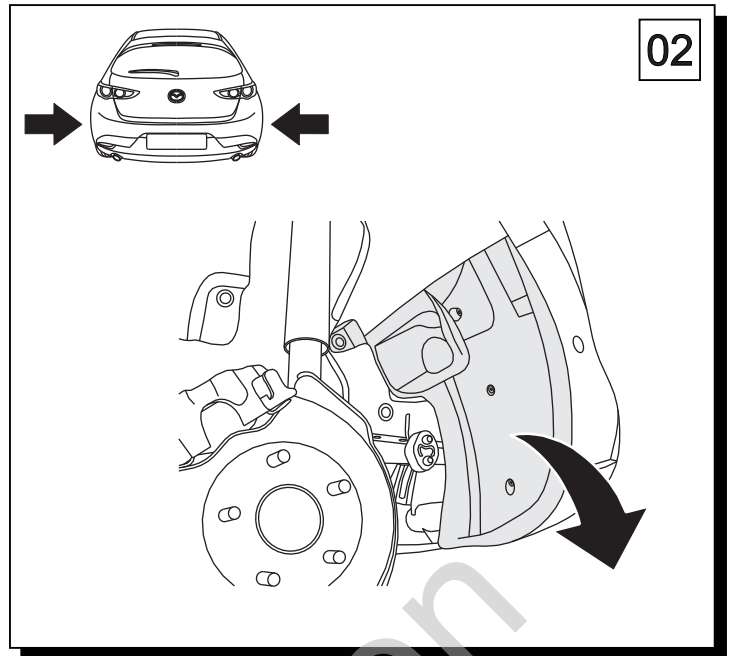

2h

22,7  kg

śruba	Nm	M6	M8	M10	M12	M14	M16
klasa 8.8		9,9	24	48	83	132	200
klasa 10.9		14	34	67	117	185	285

0 km

1000 km

1		x1		7 M12x45	x6
2	 Art.nr-KL1M70A	x1		8 M8x45	x1
				9 ϕ 37x ϕ 13x3 13 (DIN 9021)	x4
3	 Art.nr-BL12M70A	x1		10 ϕ 13	x4
				11 ϕ 8.4	x3
4		x2		12 ϕ 12.2	x6
				13 M12	x2
5		x1		14 M 8 (DIN985)	x1
6		x1			