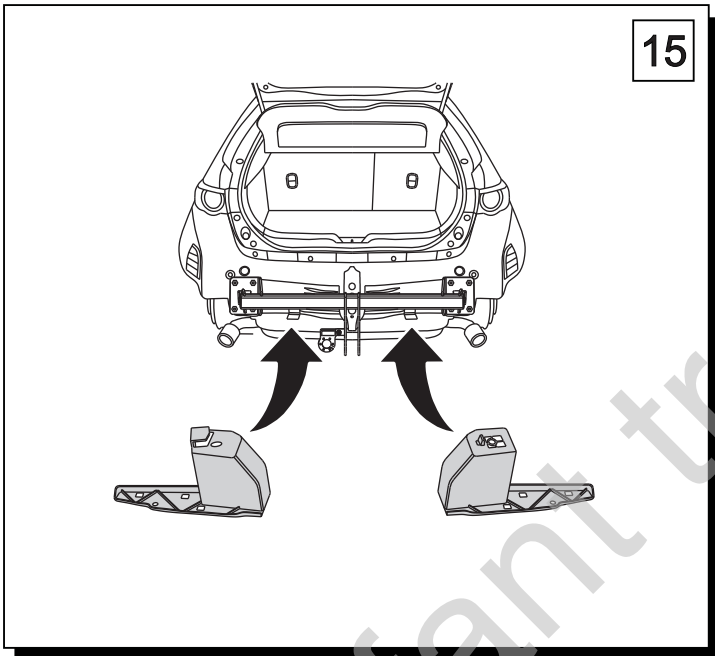

Cat. no:

M70A

01.2019 →

E20-55R-01 5730

D

9,37 kN

R=1860 kg

S=80 kg

2h

22,7  kg

śruba	Nm	M6	M8	M10	M12	M14	M16
klasa 8.8		9,9	24	48	83	132	200
klasa 10.9		14	34	67	117	185	285

0 km

1000 km

1		x1		7 M12x45	x6
2	 Art.nr-KL1M70A	x1		8 M8x45	x1
				9 ϕ 37x ϕ 13x3 13 (DIN 9021)	x4
3	 Art.nr-BL12M70A	x1		10 ϕ 13	x4
				11 ϕ 8.4	x3
4		x2		12 ϕ 12.2	x6
				13 M12	x2
5		x1		14 M 8 (DIN985)	x1
6		x1			