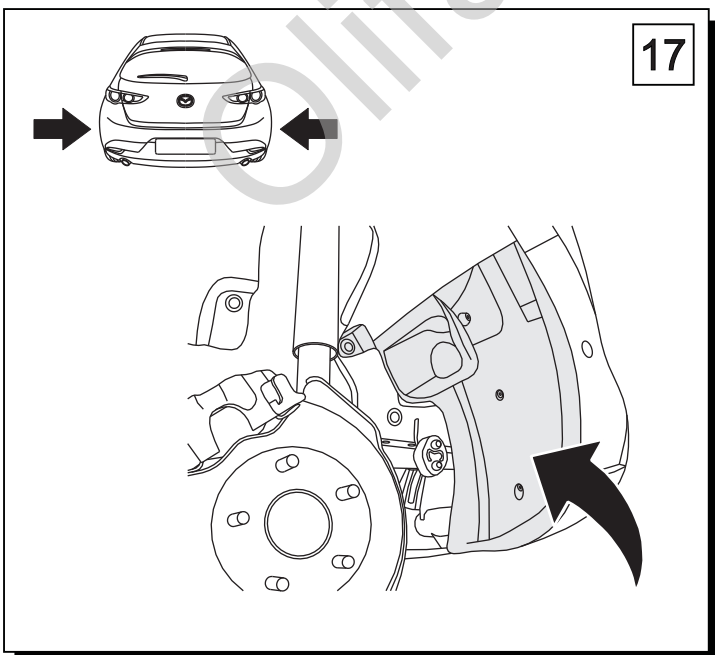

2h

22,7  kg

śruba	Nm	M6	M8	M10	M12	M14	M16
klasa 8.8		9,9	24	48	83	132	200
klasa 10.9		14	34	67	117	185	285

0 km

1000 km

1		x1		7 M12x45	x6
2	 Art.nr-KL1M70A	x1		8 M8x45	x1
				9 ϕ 37x ϕ 13x3 13 (DIN 9021)	x4
3	 Art.nr-BL12M70A	x1		10 ϕ 13	x4
				11 ϕ 8.4	x3
4		x2		12 ϕ 12.2	x6
				13 M12	x2
5		x1		14 M 8 (DIN985)	x1
6		x1			