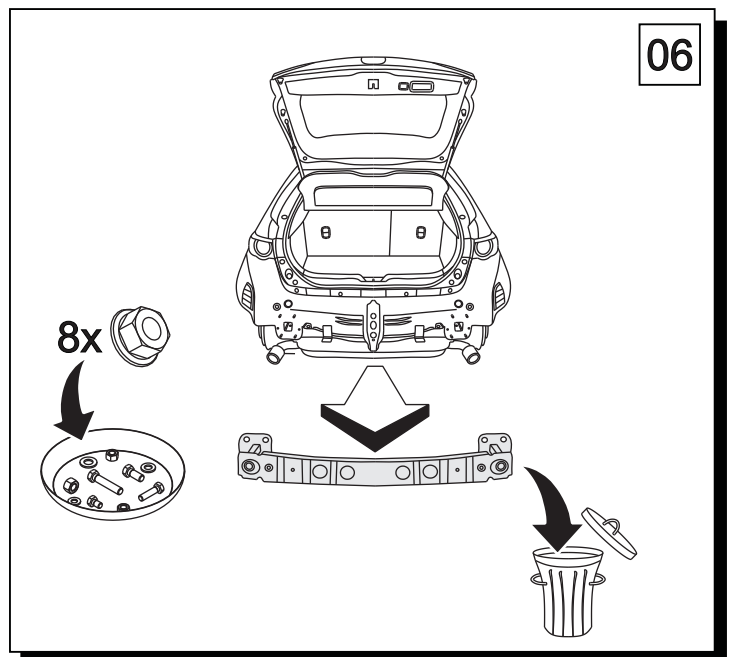

2h

22,7  kg

śruba	Nm	M6	M8	M10	M12	M14	M16
klasa 8.8		9,9	24	48	83	132	200
klasa 10.9		14	34	67	117	185	285

0 km

1000 km

1		x1		7 M12x45	x6
2	 Art.nr-KL1M70A	x1		8 M8x45	x1
				9 ϕ 37x ϕ 13x3 13 (DIN 9021)	x4
3	 Art.nr-BL12M70A	x1		10 ϕ 13	x4
				11 ϕ 8.4	x3
4		x2		12 ϕ 12.2	x6
				13 M12	x2
5		x1		14 M 8 (DIN985)	x1
6		x1			