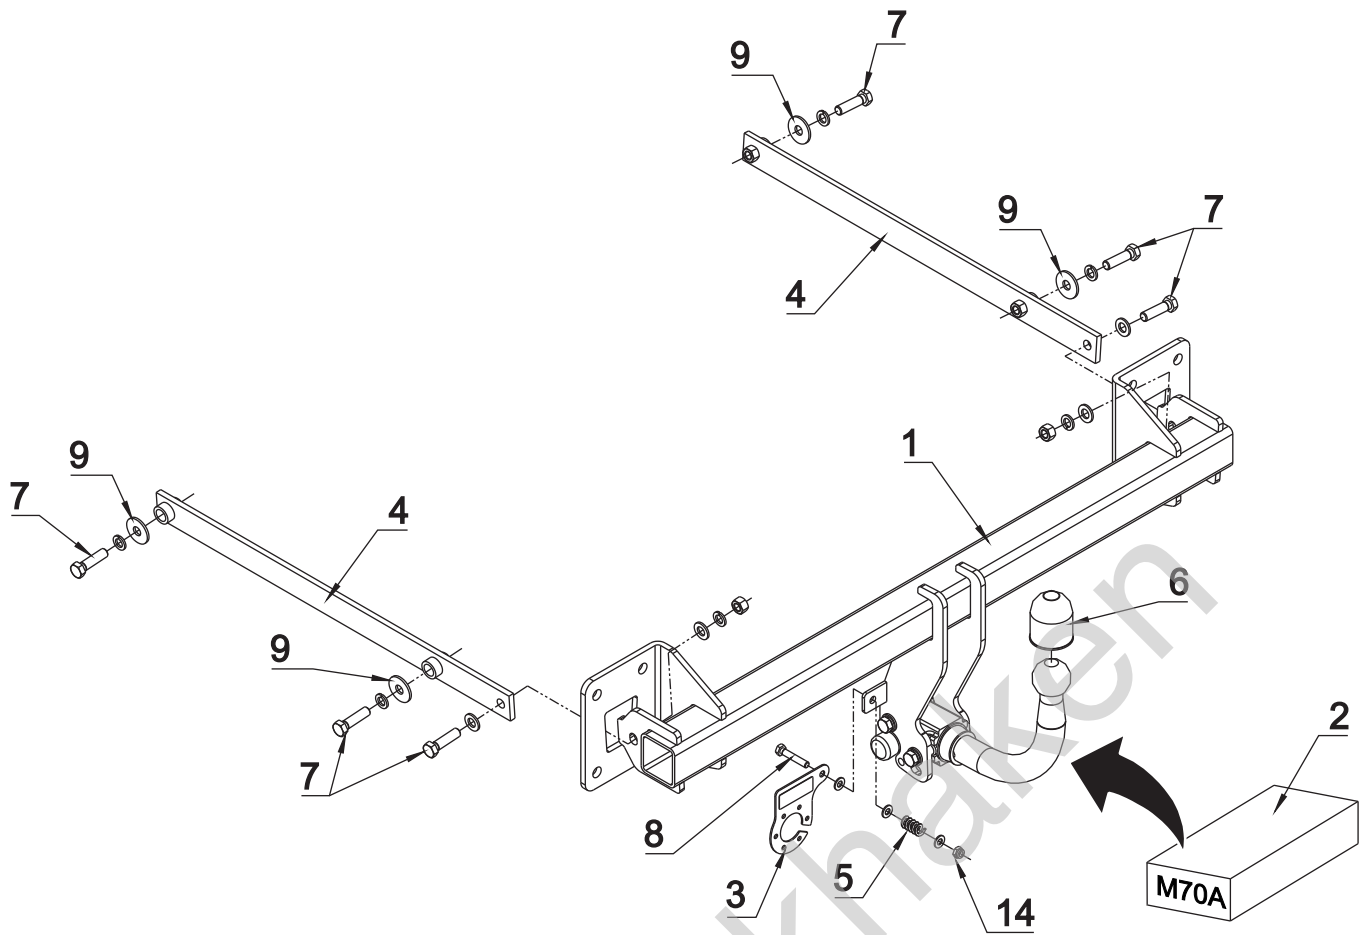

Cat. no:

M70A

01.2019 →

E20-55R-01 5730

D

9,37 kN

R=1860 kg

S=80 kg

2h

22,7  kg

śruba	Nm	M6	M8	M10	M12	M14	M16
klasa 8.8		9,9	24	48	83	132	200
klasa 10.9		14	34	67	117	185	285

0 km

1000 km

1		x1		7 M12x45	x6
2	 Art.nr-KL1M70A	x1		8 M8x45	x1
				9 ϕ 37x ϕ 13x3 13 (DIN 9021)	x4
3	 Art.nr-BL12M70A	x1		10 ϕ 13	x4
				11 ϕ 8.4	x3
4		x2		12 ϕ 12.2	x6
				13 M12	x2
5		x1		14 M 8 (DIN985)	x1
6		x1			