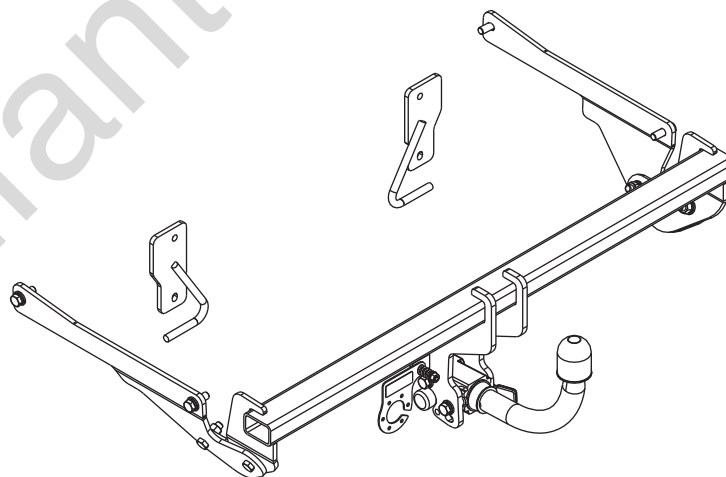

~~! MPS, 260PS !~~

M64A

10.2013 → 12.2018

E20-55R-01 4109

2h

9,50 kN

R=1910 kg

S=90 kg

Art.nr-KL1M64A

Art.nr-BL1M64A

01

02

03

04

05

06