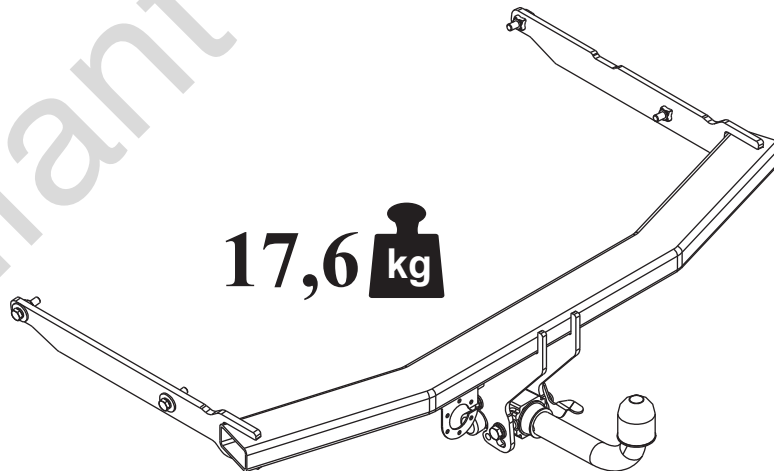

~~MPS 2.3L 191KW~~

Cat. no:

M59A

10.2003 → 2013

E20-55R-01 5558

8,7 kN

R=1500 kg

S=75 kg

1h

17,6 kg

M6 - 11 Nm
M10 - 50 Nm
M14 - 138 Nm

M8 - 25 Nm
M12 - 87 Nm
M16 - 210 Nm

0 km

1000 km

	x1		4	M 10x40	x4
			5	M 8x45	x1
			6	\varnothing 30x \varnothing 10.5x2.5 10 DIN 9021	4
			7	\varnothing 8.4	x2
	x1		8	\varnothing 10.2	x4
			9	M 8	x1
	x1		10		x1
Art.nr-Z100 Art.nr-KL1M59A					
Art.nr-BL1M59A					

01

02

03

04

05