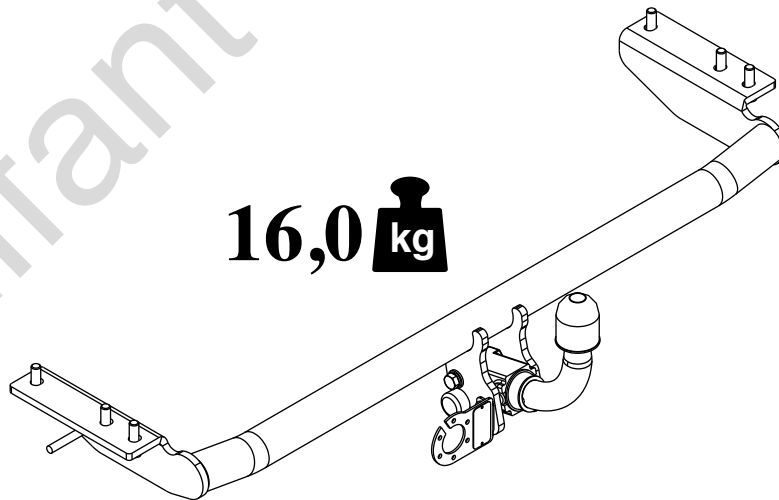

Cat. no:

L19A

11.2000 → 08.2004

09.2004 → 05.2010

E20-55R-01 4181

9,1 kN

1h

R=1600 kg

S=85 kg

16,0 kg

M6 - 11 Nm
M10 - 50 Nm
M14 - 138 Nm

M8 - 25 Nm
M12 - 87 Nm
M16 - 210 Nm

0 km →

1000 km

	x1		5 M12x40	x6
	x1		6 \varnothing 13	x6
	x1 Art.nr-KL1L19A		7 \varnothing 12.2	x6
	x3			