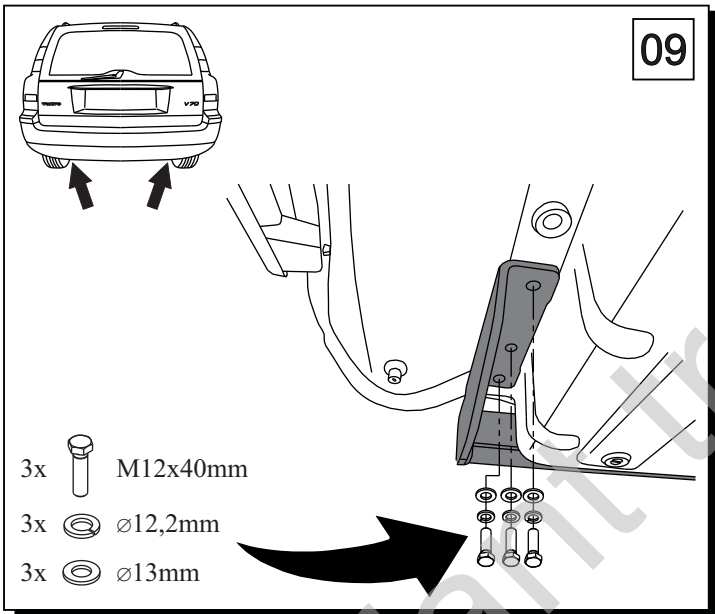

L16A

03.2000 → 08.2007

e20

e20*94/20*1156*00

D

10,3 kN

2h

R=2000 kg

S=75 kg

	x 1		5 M12x40	x 6
	x 1 Art.nr-KL1L16A		6 \varnothing 13	x 6
	x 1 Art.nr-BL1L16A		7 \varnothing 12.2	x 6
	x 1			

13

14

	M6 - 11 Nm	M8 - 25 Nm
	M10 - 50 Nm	M12 - 87 Nm
	M14 - 138 Nm	M16 - 210 Nm

 **0 km** →  **1000 km**