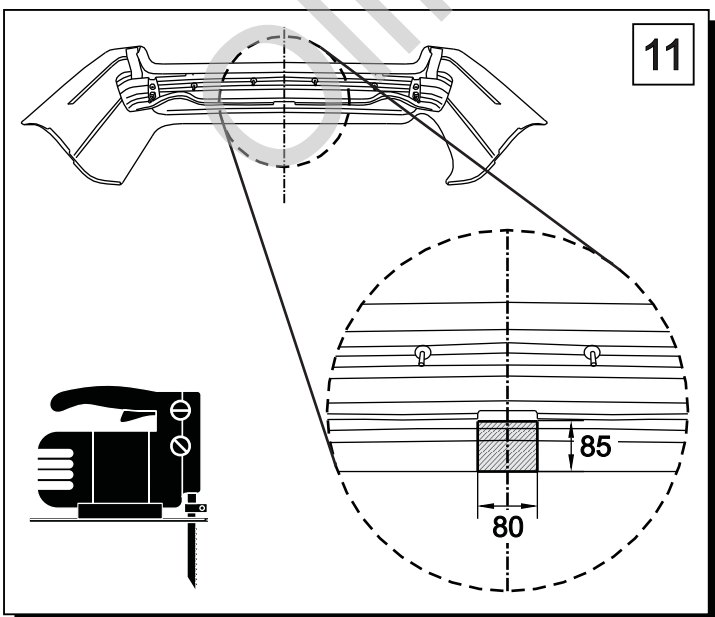

L16A

03.2000 → 08.2007

e20

e20*94/20*1156*00

D

10,3 kN

2h

R=2000 kg

S=75 kg

	x 1		5 M12x40	x 6
	x 1 Art.nr-KL1L16A		6 \varnothing 13	x 6
	x 1 Art.nr-BL1L16A		7 \varnothing 12.2	x 6
	x 1			

13

14

	M6 - 11 Nm	M8 - 25 Nm
	M10 - 50 Nm	M12 - 87 Nm
	M14 - 138 Nm	M16 - 210 Nm

 **0 km** →  **1000 km**