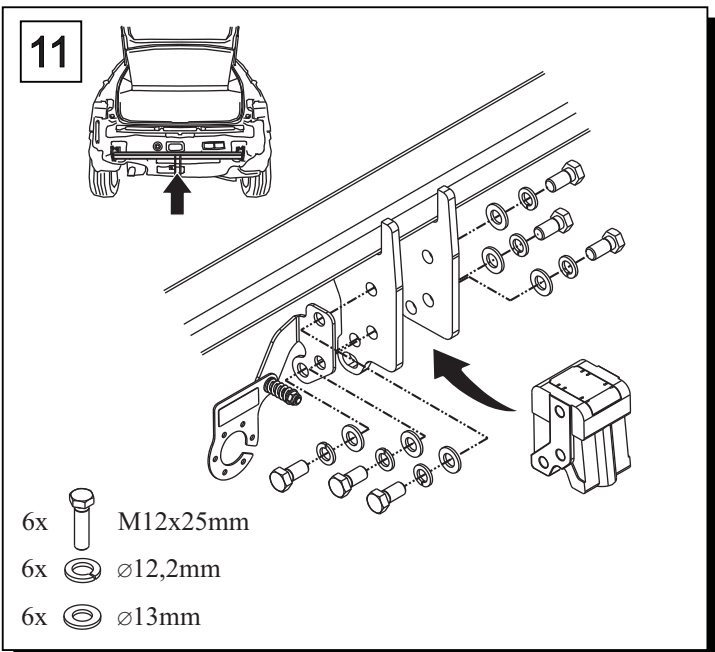

Nr kat.

K80V

 11.2021 →

 E20*55R02*6440

D 7,5 kN

 **R=1350 kg**

 **S=90 kg**

 **2h**

śruba	Nm	M6	M8	M10	M12	M14	M16
klasa 8.8		9,9	24	48	83	132	200
klasa 10.9		14	34	67	117	185	285

 0 km →  1000 km

 1	x 1		8 M12x25	x 6
			9 M12x40	x 8
			10 M8x50	x 1
			11 \varnothing 13	x 14
			12 \varnothing 8.4	x 3
			13 \varnothing 12.2	x 14
 Art.nr-KL1K80A	x 1		14 M12	x 4
			15 M 8 (DIN985)	x 1
 3	x 1	 	16	x 1
 4	x 1		17	x 1
 5	x 1			
 Art.nr-BL1K80A	x 1			
 7	x 1			