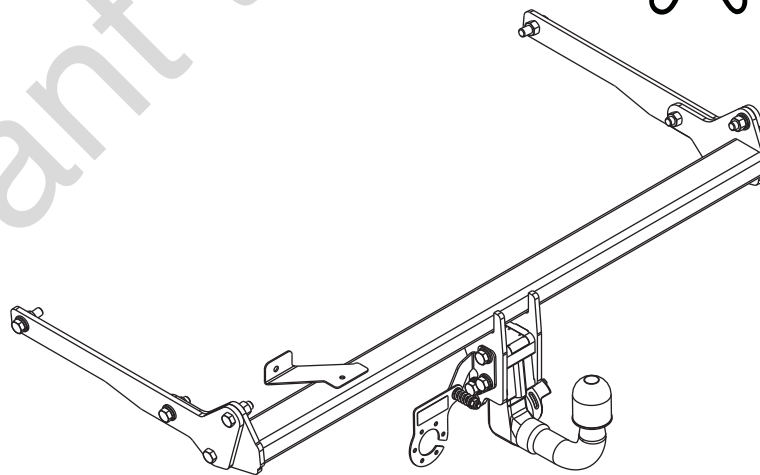

Nr kat.

K80V

 11.2021 →

 E20*55R02*6440

D 7,5 kN

 **R=1350 kg**

 **S=90 kg**

 **2h**

śruba	Nm	M6	M8	M10	M12	M14	M16
klasa 8.8		9,9	24	48	83	132	200
klasa 10.9		14	34	67	117	185	285

 0 km →  1000 km

 1	x 1		8 M12x25	x 6
			9 M12x40	x 8
			10 M8x50	x 1
			11 \varnothing 13	x 14
			12 \varnothing 8.4	x 3
			13 \varnothing 12.2	x 14
 Art.nr-KL1K80A	x 1		14 M12	x 4
			15 M 8 (DIN985)	x 1
 3	x 1	 	16	x 1
 4	x 1		17	x 1
 5	x 1			
 Art.nr-BL1K80A	x 1			
 7	x 1			