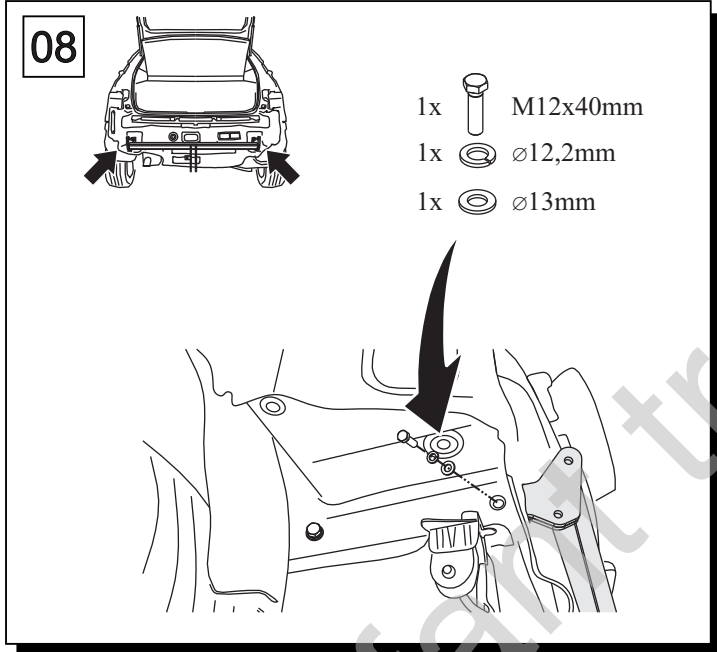

Nr kat.

K80V

 11.2021 →

 E20*55R02*6440

D 7,5 kN

 **R=1350 kg**

 **S=90 kg**

 **2h**

śruba	Nm	M6	M8	M10	M12	M14	M16
klasa 8.8		9,9	24	48	83	132	200
klasa 10.9		14	34	67	117	185	285

 0 km →  1000 km

 1	x 1		8 M12x25	x 6
			9 M12x40	x 8
			10 M8x50	x 1
			11 \varnothing 13	x 14
			12 \varnothing 8.4	x 3
			13 \varnothing 12.2	x 14
 Art.nr-KL1K80A	x 1		14 M12	x 4
			15 M 8 (DIN985)	x 1
 3	x 1	 	16	x 1
 4	x 1		17	x 1
 5	x 1			
 Art.nr-BL1K80A	x 1			
 7	x 1			