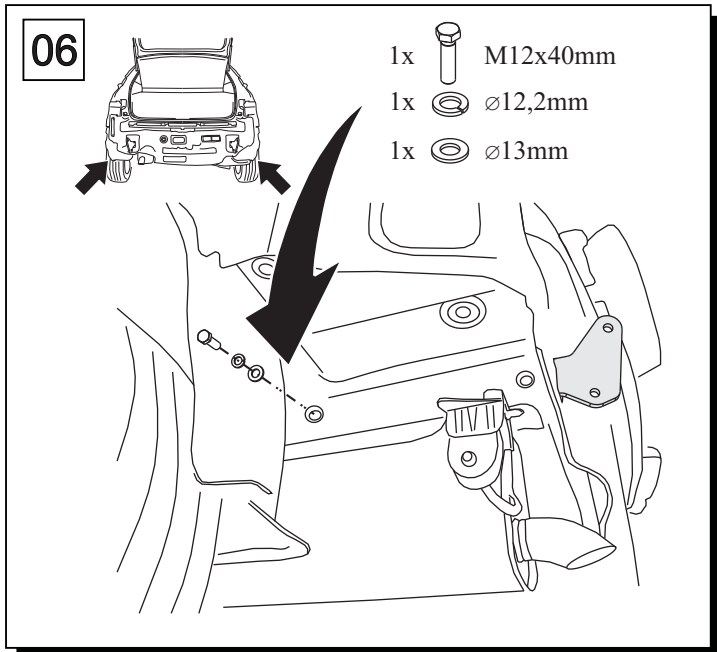

Nr kat.

K80V

 11.2021 →

 E20*55R02*6440

D 7,5 kN

 **R=1350 kg**

 **S=90 kg**

 **2h**

śruba	Nm	M6	M8	M10	M12	M14	M16
klasa 8.8		9,9	24	48	83	132	200
klasa 10.9		14	34	67	117	185	285

 0 km →  1000 km

 1	x 1		8 M12x25	x 6
			9 M12x40	x 8
			10 M8x50	x 1
			11 \varnothing 13	x 14
			12 \varnothing 8.4	x 3
			13 \varnothing 12.2	x 14
 Art.nr-KL1K80A	x 1		14 M12	x 4
			15 M 8 (DIN985)	x 1
 3	x 1	 	16	x 1
 4	x 1		17	x 1
 5	x 1			
 Art.nr-BL1K80A	x 1			
 7	x 1			