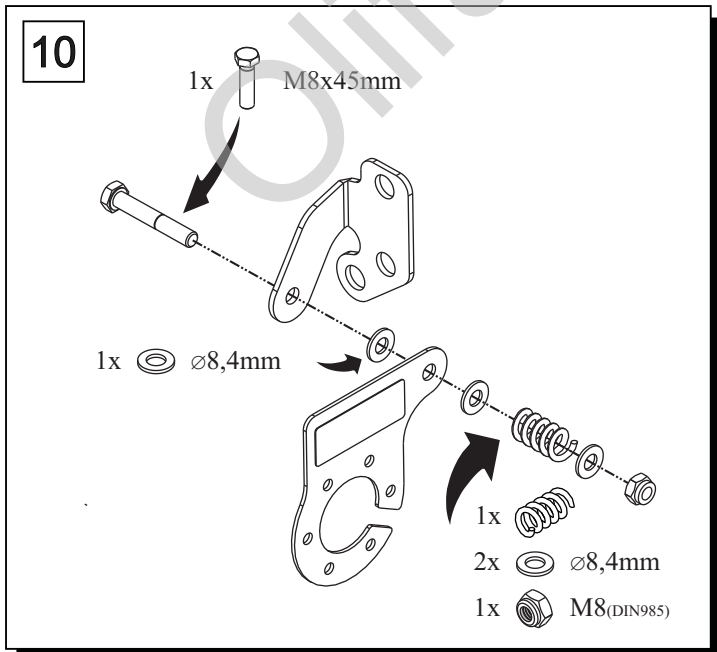

Nr kat.

K80V

 11.2021 →

 E20*55R02*6440

D 7,5 kN

 **R=1350 kg**

 **S=90 kg**

 **2h**

śruba	Nm	M6	M8	M10	M12	M14	M16
klasa 8.8		9,9	24	48	83	132	200
klasa 10.9		14	34	67	117	185	285

 0 km →  1000 km

 1	x 1		8 M12x25	x 6
			9 M12x40	x 8
			10 M8x50	x 1
			11 \varnothing 13	x 14
			12 \varnothing 8.4	x 3
			13 \varnothing 12.2	x 14
 Art.nr-KL1K80A	x 1		14 M12	x 4
			15 M 8 (DIN985)	x 1
 3	x 1	 	16	x 1
 4	x 1		17	x 1
 5	x 1			
 Art.nr-BL1K80A	x 1			
 7	x 1			