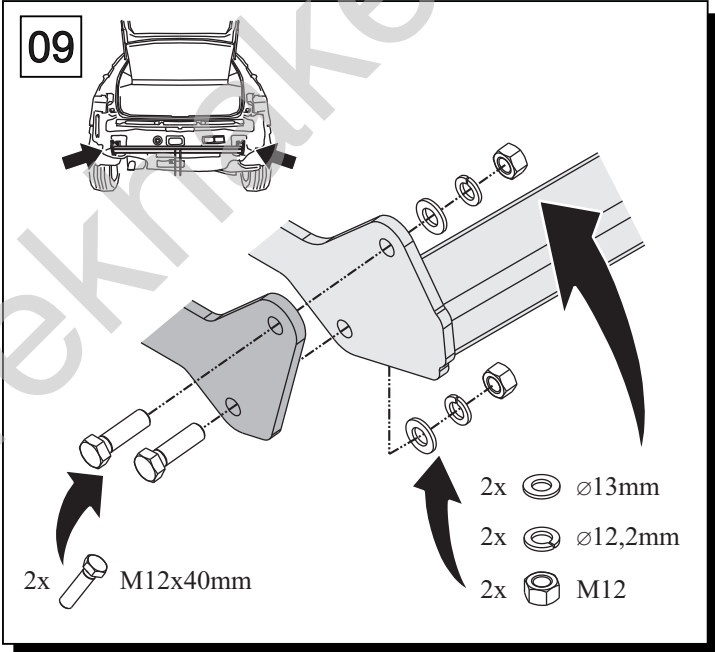

Nr kat.

K80V

 11.2021 →

 E20*55R02*6440

D 7,5 kN

 **R=1350 kg**

 **S=90 kg**

 **2h**

śruba	Nm	M6	M8	M10	M12	M14	M16
klasa 8.8		9,9	24	48	83	132	200
klasa 10.9		14	34	67	117	185	285

 0 km →  1000 km

 1	x 1		8 M12x25	x 6
			9 M12x40	x 8
			10 M8x50	x 1
			11 \varnothing 13	x 14
			12 \varnothing 8.4	x 3
			13 \varnothing 12.2	x 14
 Art.nr-KL1K80A	x 1		14 M12	x 4
			15 M 8 (DIN985)	x 1
 3	x 1	 	16	x 1
 4	x 1		17	x 1
 5	x 1			
 Art.nr-BL1K80A	x 1			
 7	x 1			