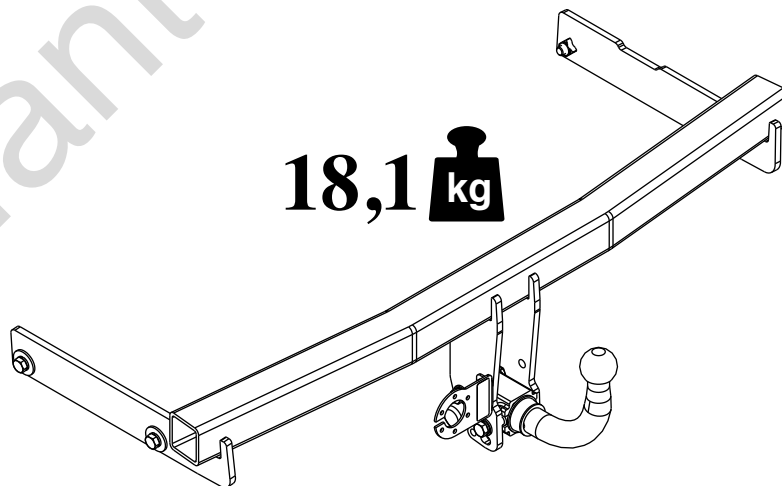

Cat. no:

K53A

06.2008 → 03.2012

e20

e20*94/20*1456*01

D

11,3 kN

2h

R=2200 kg

S=90 kg

18,1 kg

**M6 - 11 Nm
M10 - 50 Nm
M14 - 138 Nm**

**M8 - 25 Nm
M12 - 87 Nm
M16 - 210 Nm**

0 km →

1000 km

	x1		4	M12x35	x4
			5	M10x30	x1
	x1		6	\varnothing 37x \varnothing 13x3 13 (DIN 9021)	x4
			7	\varnothing 10.5	x1
			8	\varnothing 12.2	x4
			9	\varnothing 10.2	x1
			10	M10	x1
	x1				
Art.nr-KL1K53A					
Art.nr-BL1K53A					