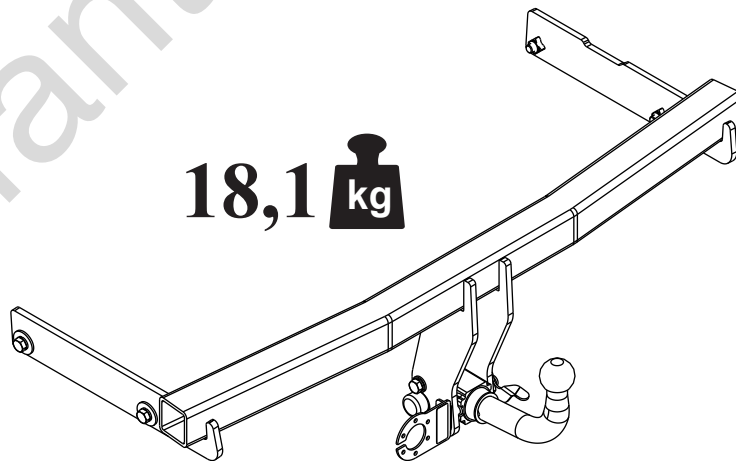

Cat. no:

K48A

03.2005 → 09.2010

E20-55R-01 1817

11,3 kN

2h

R=2200 kg

S=90 kg

18,1 kg

M6 - 11 Nm
M10 - 50 Nm
M14 - 138 Nm

M8 - 25 Nm
M12 - 87 Nm
M16 - 210 Nm

0 km →

1000 km

	x1		4 M12x35	x4
	x1		5 ϕ 37x ϕ 13x3 13 (DIN 9021)	x4
	x1		6 ϕ 12.2	x4
Art.nr-KL1K48A		Art.nr-BL1K48A		