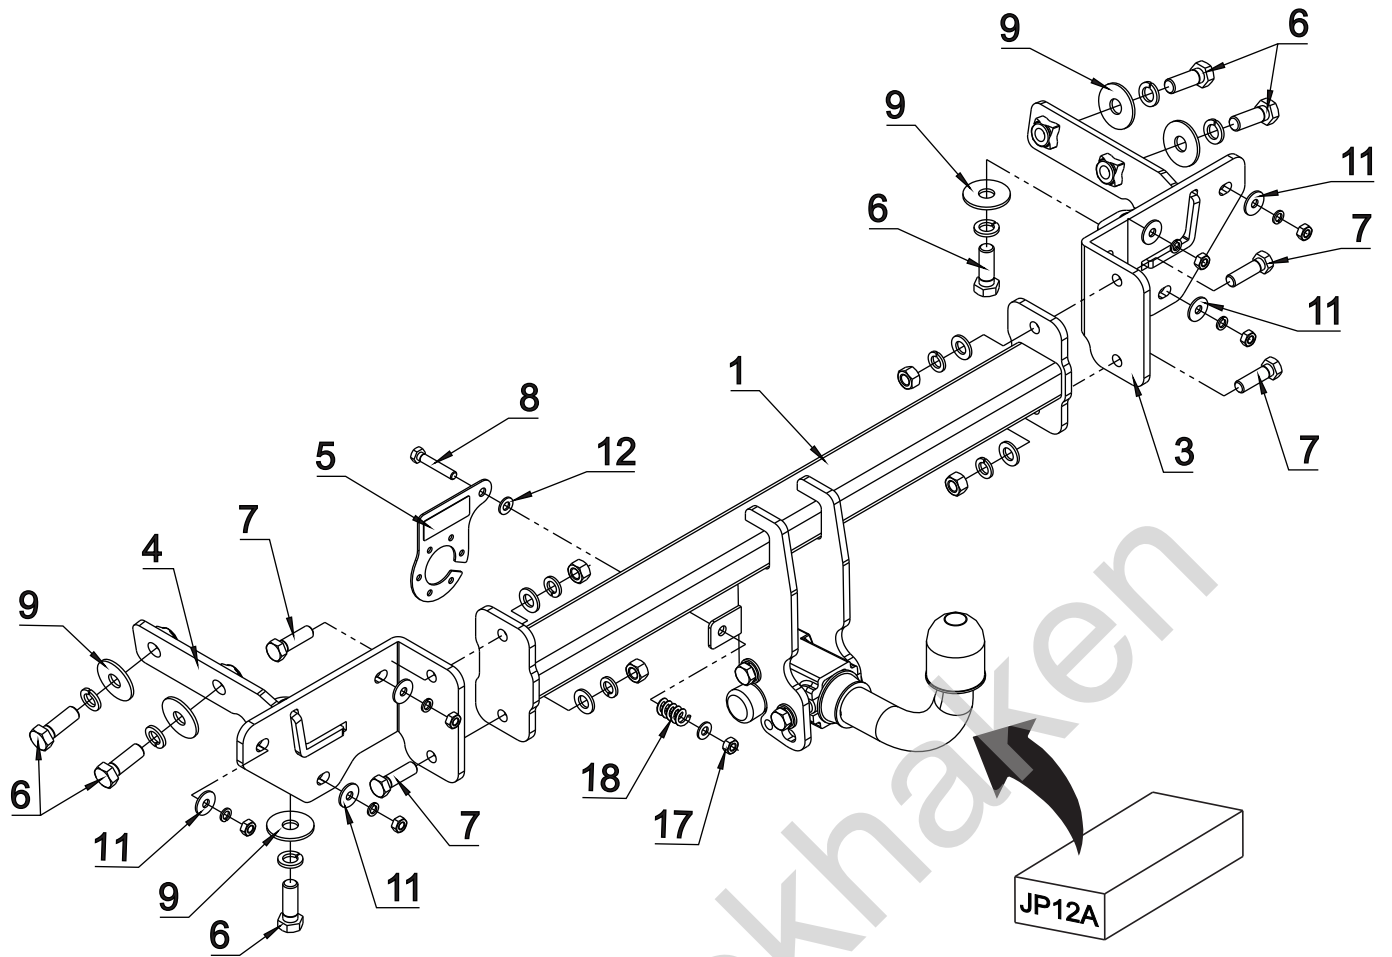

 09.2014 →

 E20-55R-01 5063

D 8,7 kN

 **R=1500 kg**

 **S=100 kg**

 **1,5h**

FULL VERSION INSTRUCTION

śruba	Nm	M6	M8	M10	M12	M14	M16
klasa 8.8		9,9	24	48	83	132	200
klasa 10.9		14	34	67	117	185	285

 0 km →  1000 km

1		x1		6	M14x40	x6
				7	M12x40	x4
2		x1		8	M8x45	x1
				9	∅ 44x∅15x3 14 (DIN 9021)	x6
3		x1		10	∅ 13	x4
				11	∅ 24x∅8.5x2 8 (DIN 9021)	x6
4		x1		12	∅ 8.2	x2
				13	∅ 14.2	x6
5		x1		14	∅ 12.2	x4
				15	∅ 8.2	x6
				16	M12	x4
				17	M8	x7
			18		x1	