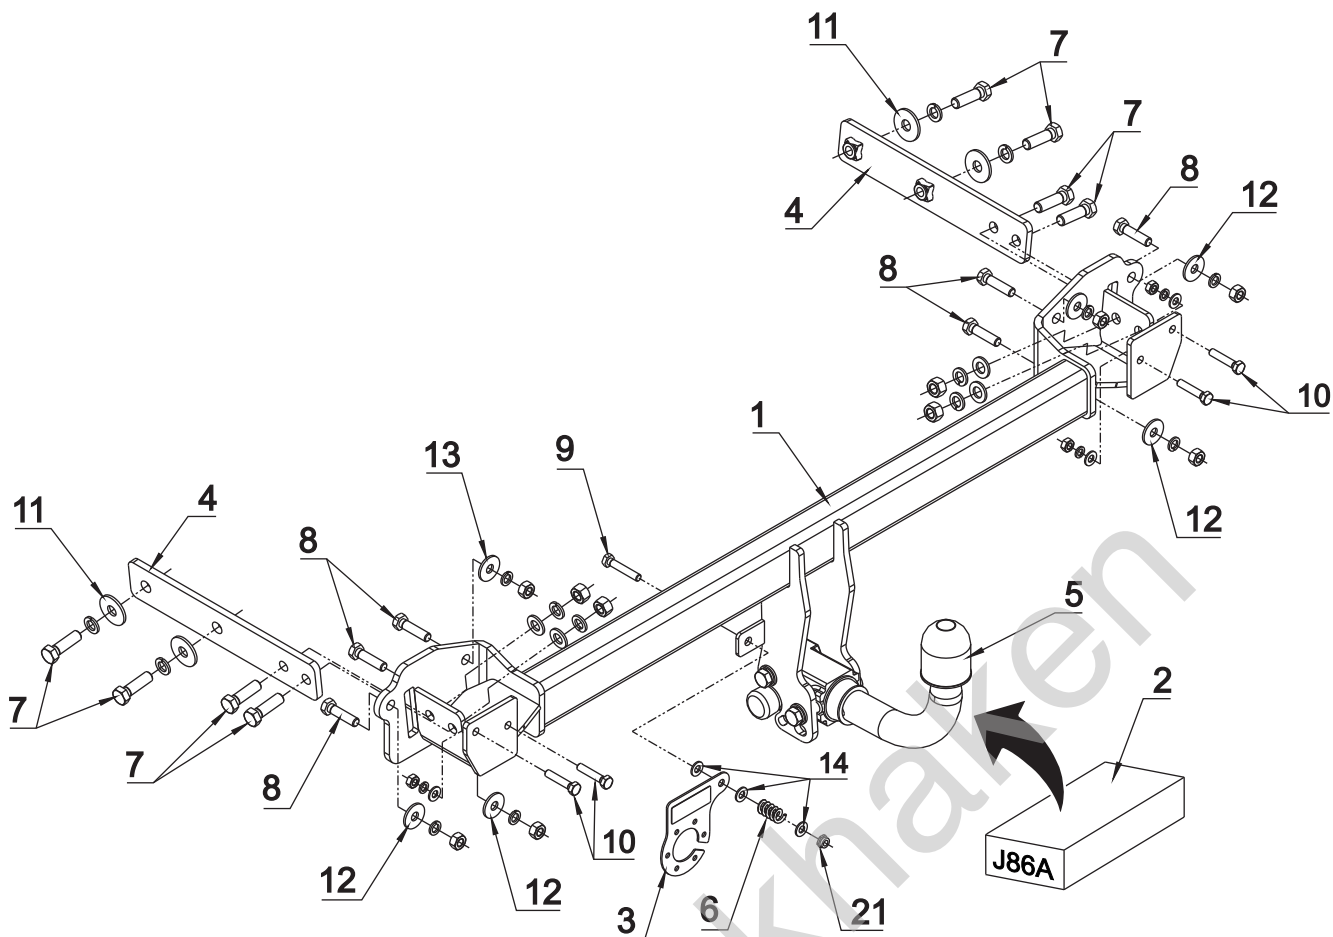

J86A

09.2020 →

E20-55R-02 6157

7,06 kN

R=1120 kg

S=75 kg

2h

śruba	Nm	M6	M8	M10	M12	M14	M16
klasa 8.8		9,9	24	48	83	132	200
klasa 10.9		14	34	67	117	185	285

0 km →

1000 km

	x1		7 M12x40	x8
	x1 Art.nr-KL1J86A		11 \varnothing 37x \varnothing 13x3 13 (DIN 9021)	x4
	x1 Art.nr-BL12J86A		12 \varnothing 30x \varnothing 10.5x2.5 10 (DIN 9021)	x6
	x2		15 \varnothing 12.2	x8
	x1		16 \varnothing 10.2	x6
	x1		17 \varnothing 8.2	x4
			18 M12	x4
			19 M10	x6
			20 M8	x4
			21 M8 (DIN985)	x1