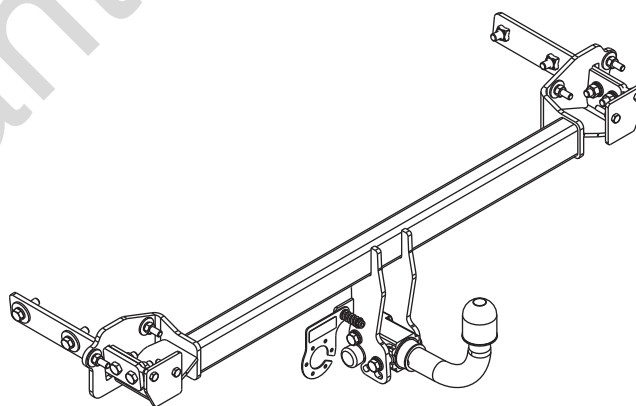

J86A

09.2020 →

E20-55R-02 6157

7,06 kN

R=1120 kg

S=75 kg

2h

śruba	Nm	M6	M8	M10	M12	M14	M16
klasa 8.8		9,9	24	48	83	132	200
klasa 10.9		14	34	67	117	185	285

0 km →

1000 km

	x1		7 M12x40	x8
	x1 Art.nr-KL1J86A		11 \varnothing 37x \varnothing 13x3 13 (DIN 9021)	x4
	x1 Art.nr-BL12J86A		12 \varnothing 30x \varnothing 10.5x2.5 10 (DIN 9021)	x6
	x2		15 \varnothing 12.2	x8
	x1		16 \varnothing 10.2	x6
	x1		17 \varnothing 8.2	x4
			18 M12	x4
			19 M10	x6
			20 M8	x4
			21 M8 (DIN985)	x1