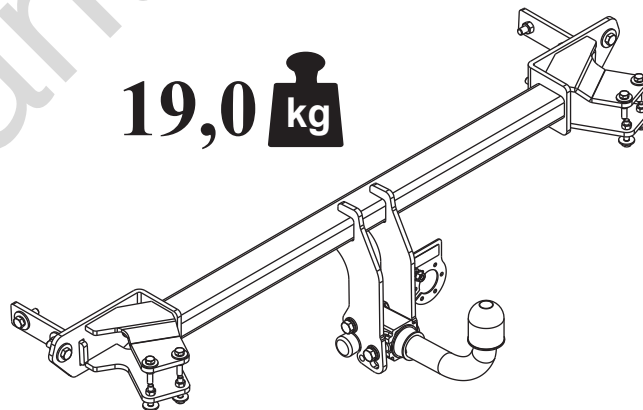

J78A

11.2017 → 04.2023

E20-55R-01 6029

8,5 kN

R=1345 kg

S=104 kg

2h

19,0 kg

śruba	Nm	M6	M8	M10	M12	M14	M16
klasa 8.8		9,9	24	48	83	132	200
klasa 10.9		14	34	67	117	185	285

0 km →

1000 km

1		x1		5	M10x40	x8
				6	M8x45	x1
2		x1		7	M8x40	x8
				8	\varnothing 30x \varnothing 10.5x2.5 10 (DIN 9021)	x12
				9	\varnothing 24x \varnothing 8.4x2 8 (DIN 9021)	x8
3		x1		10	\varnothing 8.4	x2
				11	\varnothing 10.2	x8
4		x1		12	\varnothing 8.2	x8
				13	M10	x4
				14	M8	x8
				15	M8 (DIN985)	x1