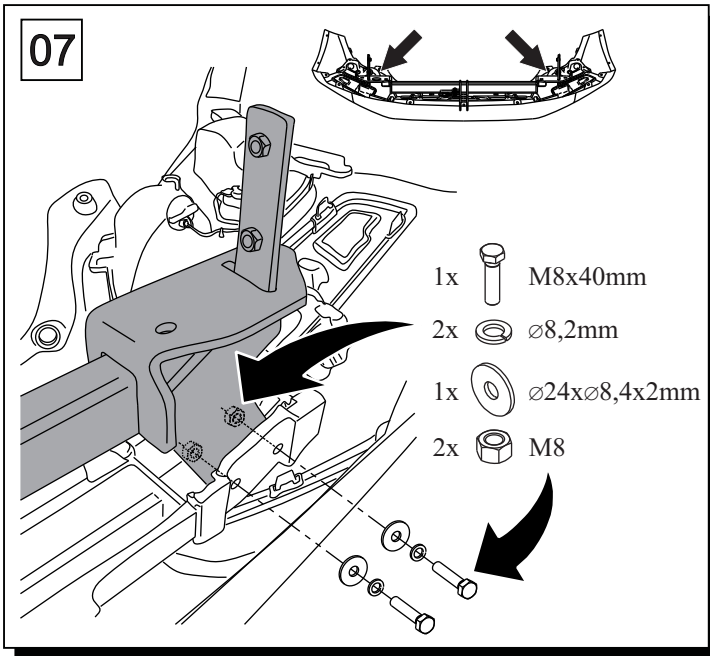

J78A

11.2017 → 04.2023

E20-55R-01 6029

8,5 kN

R=1345 kg

S=104 kg

2h

19,0 kg

śruba	Nm	M6	M8	M10	M12	M14	M16
klasa 8.8		9,9	24	48	83	132	200
klasa 10.9		14	34	67	117	185	285

0 km →

1000 km

1		x1		5	M10x40	x8
				6	M8x45	x1
2		x1		7	M8x40	x8
				8	\varnothing 30x \varnothing 10.5x2.5 10 (DIN 9021)	x12
				9	\varnothing 24x \varnothing 8.4x2 8 (DIN 9021)	x8
3		x1		10	\varnothing 8.4	x2
				11	\varnothing 10.2	x8
4		x1		12	\varnothing 8.2	x8
				13	M10	x4
				14	M8	x8
				15	M8 (DIN985)	x1