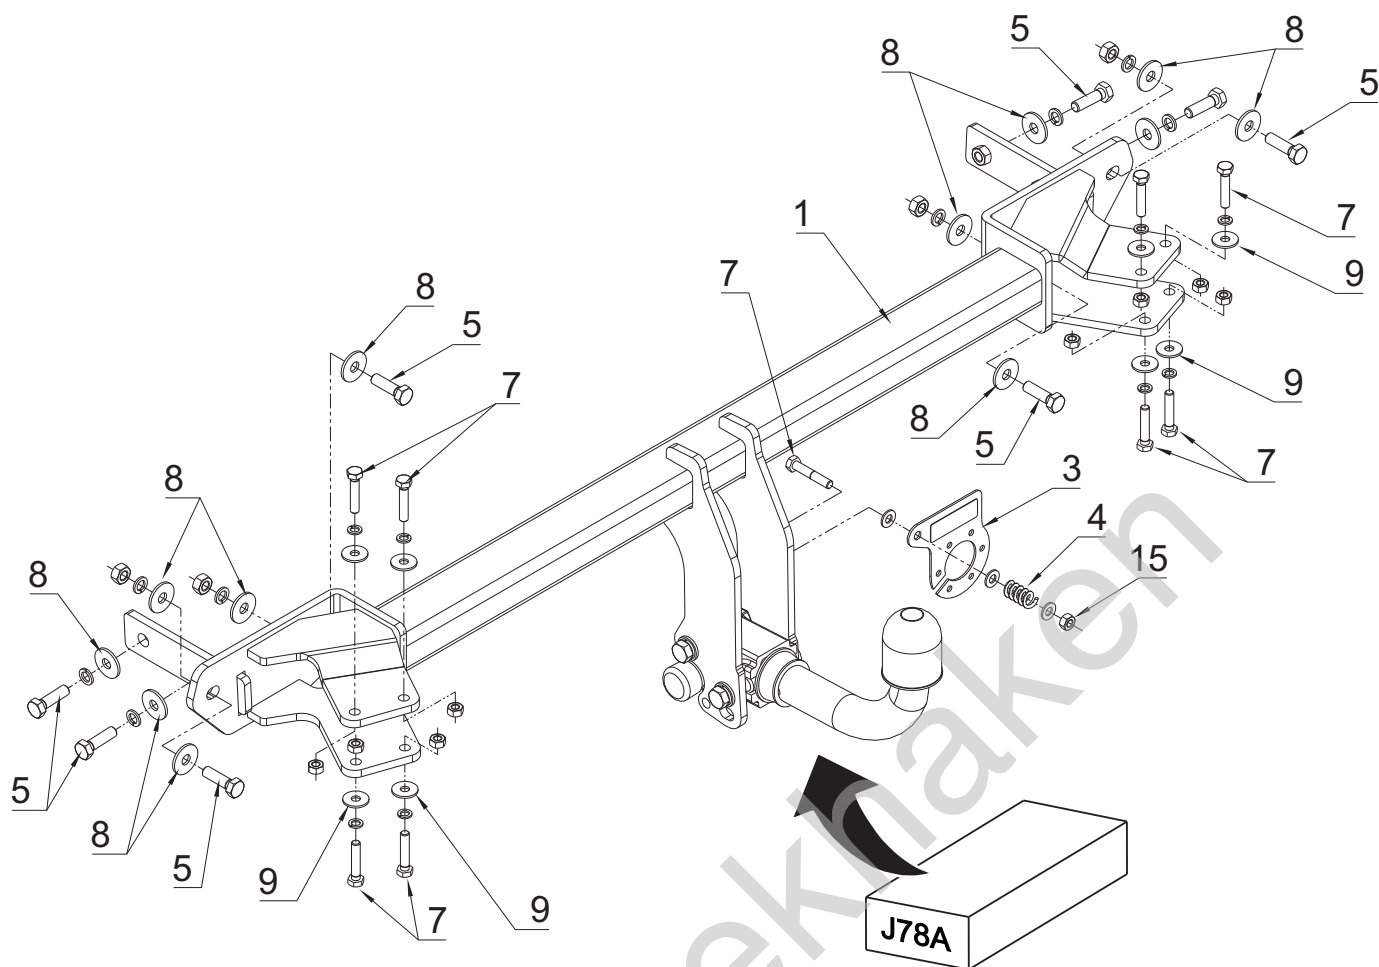

J78A

11.2017 → 04.2023

E20-55R-01 6029

8,5 kN

R=1345 kg

S=104 kg

2h

19,0 kg

śruba	Nm	M6	M8	M10	M12	M14	M16
klasa 8.8		9,9	24	48	83	132	200
klasa 10.9		14	34	67	117	185	285

0 km →

1000 km

1		x1		5	M10x40	x8
				6	M8x45	x1
2		x1		7	M8x40	x8
				8	\varnothing 30x \varnothing 10.5x2.5 10 (DIN 9021)	x12
				9	\varnothing 24x \varnothing 8.4x2 8 (DIN 9021)	x8
3		x1		10	\varnothing 8.4	x2
				11	\varnothing 10.2	x8
4		x1		12	\varnothing 8.2	x8
				13	M10	x4
				14	M8	x8
				15	M8 (DIN985)	x1