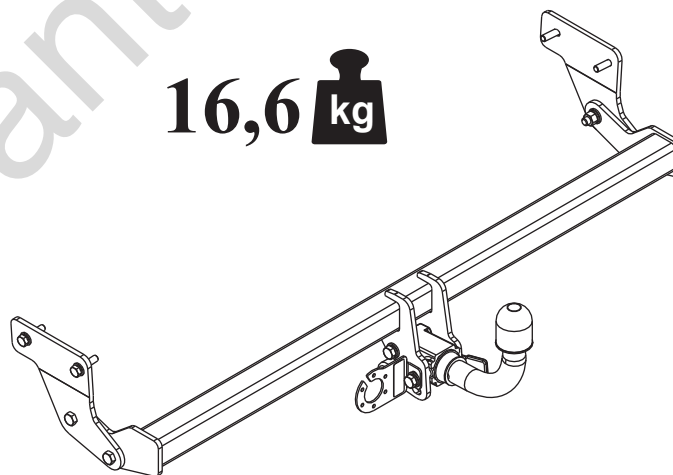

J77A

06.2017 → 05.2020

E20-55R-01 5174

8,8 kN

R=1500 kg

S=80 kg

2h

16,6  kg

M6 - 8,5 Nm
M10 - 41 Nm
M14 - 112 Nm

M8 - 20 Nm
M12 - 70 Nm
M16 - 170 Nm

0 km →

1000 km

	x 1		7	M12x40	x 4
			8	M10x1.25x40	x 4
			9	∅ 13	x 4
			10	∅ 10.5	x 4
			11	∅ 12.2	x 4
	x 1		12	∅ 10.2	x 4
			13	M12	x 4
	x 1		14		x 2
	x 1				
	x 1				
	x 1				