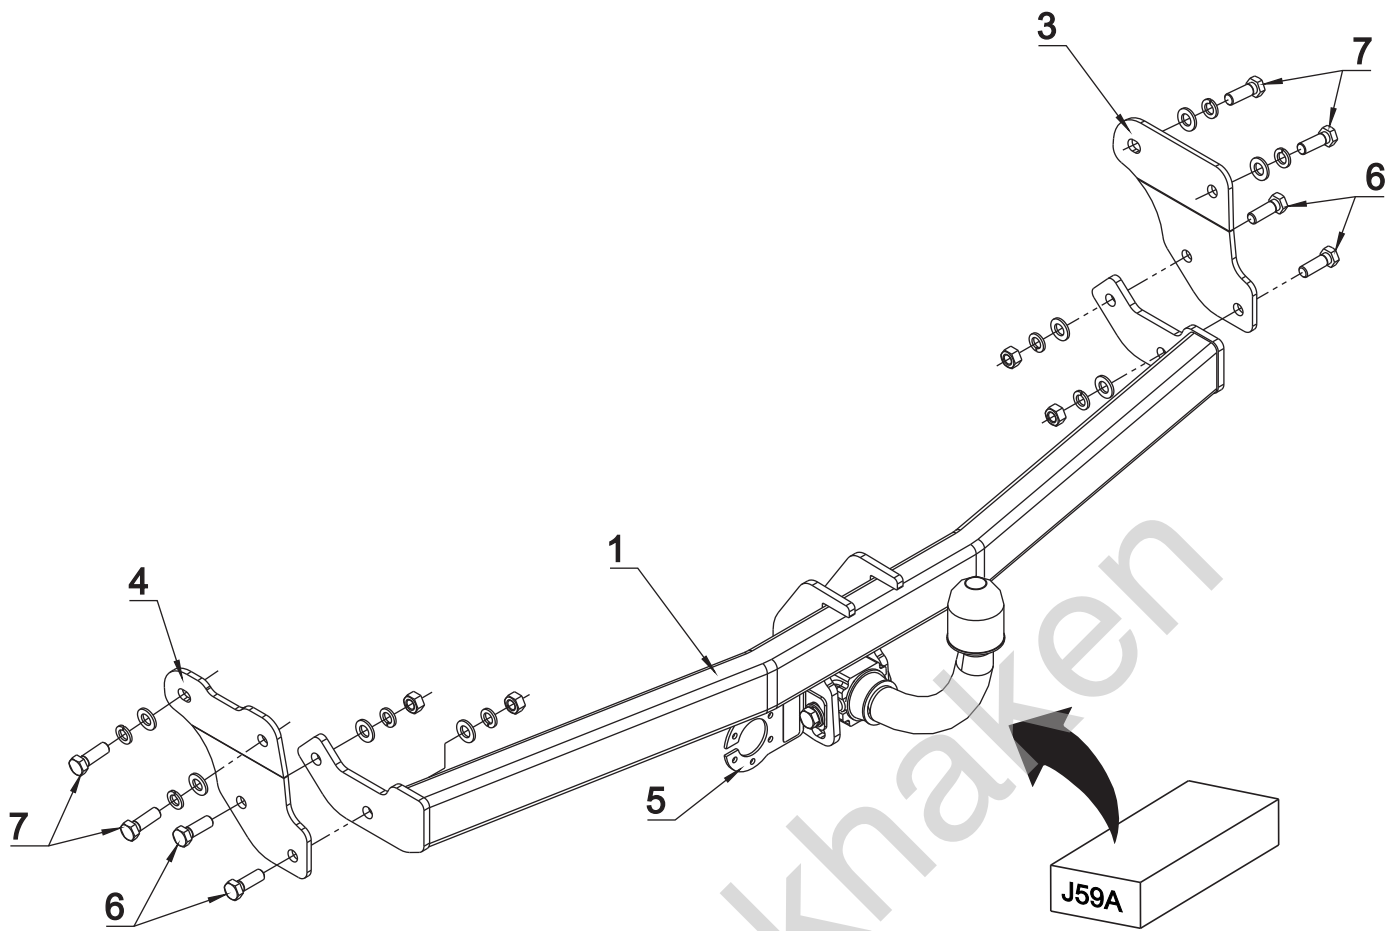

# J59A

01.2009 → 11.2014

e20

e20\*94/20\*1105\*00

D

7,06 kN

R=1200 kg

S=50 kg

2h

-

-

FULL VERSION INSTRUCTION

śruba	Nm	M6	M8	M10	M12	M14	M16
klasa 8.8		9,9	24	48	83	132	200
klasa 10.9		14	34	67	117	185	285

0 km

1000 km

1		x1		6	M12x35	x4	
				7	M12x1.25x35	x4	
2		x1		8	∅ 13	x8	
					9	∅ 12.2	x8
						10	M12
Art.nr-KL1J59A							
3		x1					
4		x1					
5		x1					
Art.nr-BL1J59A							