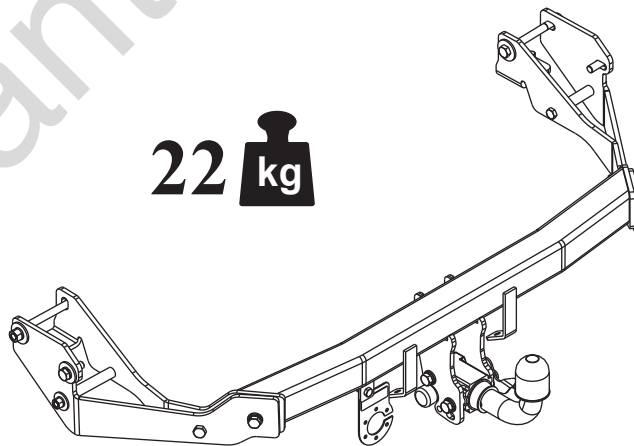

Cat. no:

J42A

02.2001 → 02.2006

e20

e20*94/20*0296*00

2h

D

11,82 kN

R=2300 kg

S=92 kg

22 kg

M6 - 11 Nm
M10 - 50 Nm
M14 - 138 Nm

M8 - 25 Nm
M12 - 87 Nm
M16 - 210 Nm

0 km →

1000 km

1 	x1		9 M12x120	x2
			10 M12x1,25x35	x4
			11 M12x35	x4
			12 M10x120	x2
			13 M8x45	x1
2  Art.nr-KL1J42A	x1		14 \varnothing 37x \varnothing 13x3 13 (DIN 9021)	x8
			15 \varnothing 13	x4
			16 \varnothing 30x \varnothing 10.5x2.5 10 (DIN 9021)	x2
			17 \varnothing 8.4	x2
3  Art.nr-BL1J42A	x1		18 \varnothing 12.2	x10
			19 \varnothing 10.2	x2
4 	x1		20 M12	x6
			21 M10	x2
5 	x1		22 M8x45	x1
6  \varnothing 17,2x2,35mm L=78mm	x2			
7 	x1			
8 	x1			