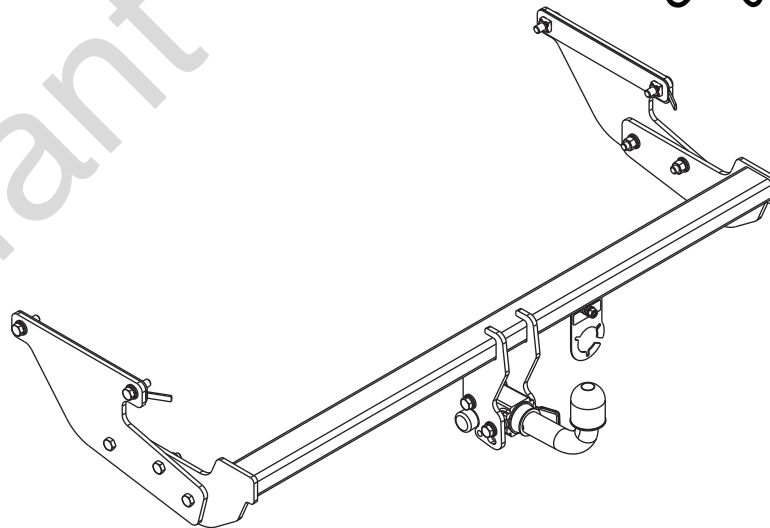

G85A

01.2015 →

E20-55R-01 4427

13,55 kN

R=2000 kg

S=80 kg

2h

M6 - 11 Nm
M10 - 50 Nm
M14 - 138 Nm

M8 - 25 Nm
M12 - 87 Nm
M16 - 210 Nm

0 km →

1000 km

	x 1		7 M12x40	x 10
			8 M8x45	x 1
			9 \varnothing 13	x 10
			10 \varnothing 8.4	x 2
			11 \varnothing 12.2	x 10
 Art.nr-KL1G85A	x 1		12 M12	x 6
			13 M8	x 1
		14		x 1
	x 2			
	x 2			
	x 1			
	x 1			