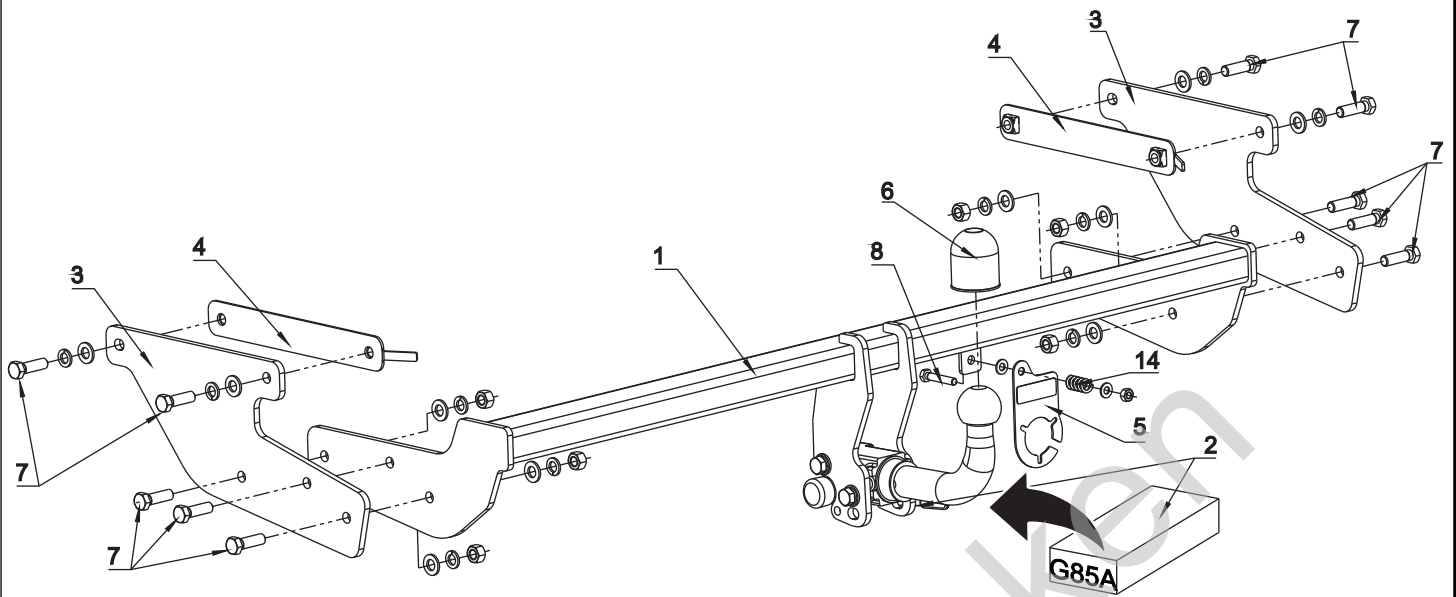

G85A

01.2015 →

E20-55R-01 4427

13,55 kN

R=2000 kg

S=80 kg

2h

M6 - 11 Nm
M10 - 50 Nm
M14 - 138 Nm

M8 - 25 Nm
M12 - 87 Nm
M16 - 210 Nm

0 km →

1000 km

	x 1		7 M12x40	x 10
			8 M8x45	x 1
			9 \varnothing 13	x 10
			10 \varnothing 8.4	x 2
			11 \varnothing 12.2	x 10
 Art.nr-KL1G85A	x 1		12 M12	x 6
			13 M8	x 1
		14		x 1
	x 2			
	x 2			
	x 1			
	x 1			