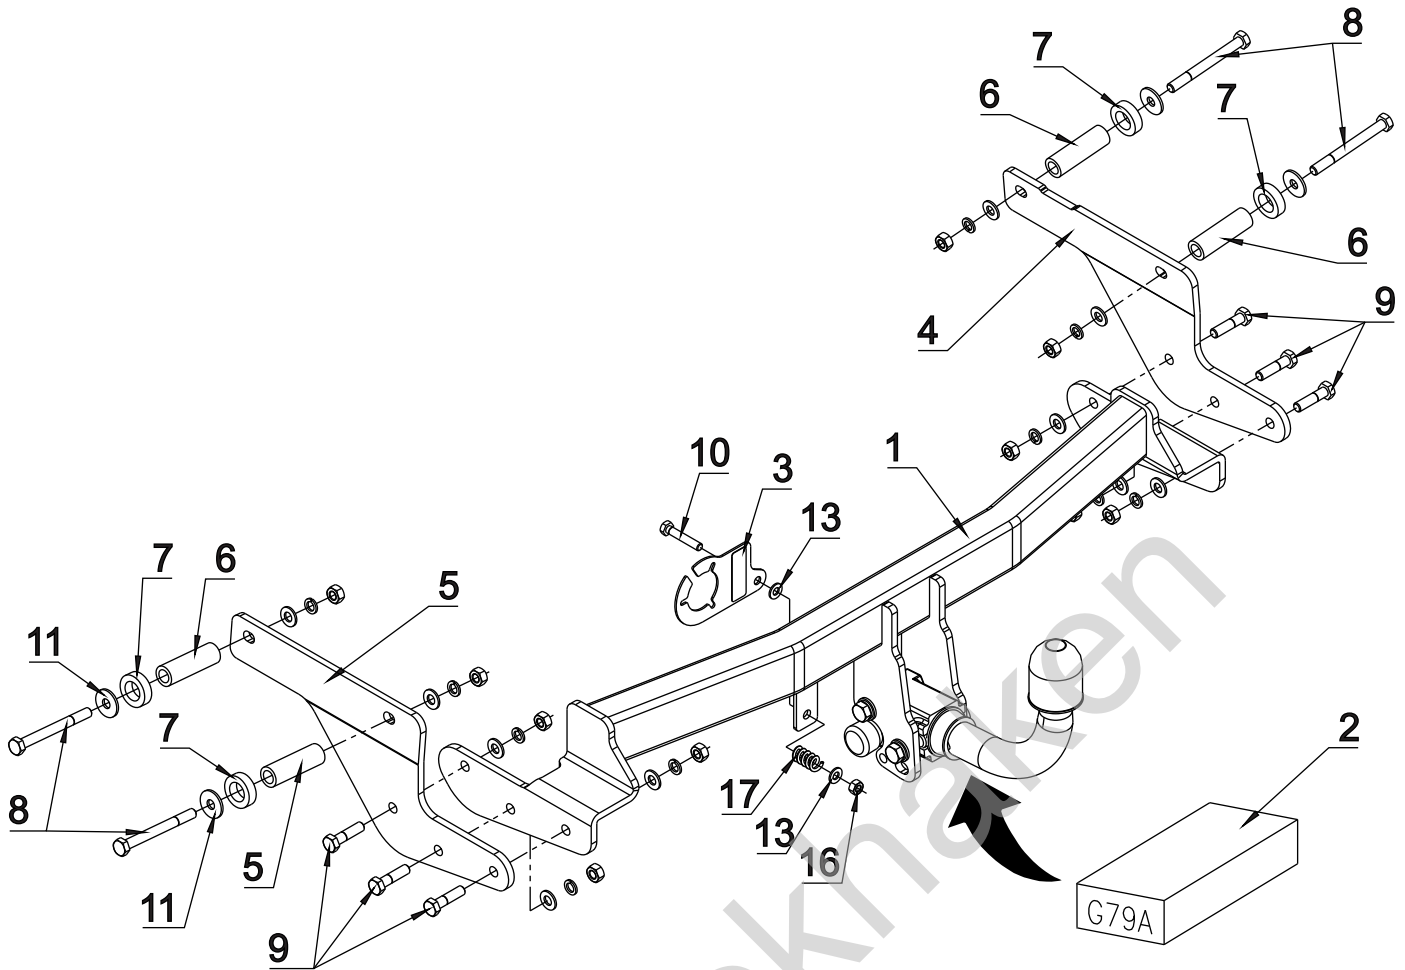

G79A

05.2013 → 11.2019

E20-55R-01 3312

D

7,2 kN

R=1200 kg

S=75 kg

2h

FULL VERSION INSTRUCTION

śruba	Nm	M6	M8	M10	M12	M14	M16
klasa 8.8		9,9	24	48	83	132	200
klasa 10.9		14	34	67	117	185	285

0 km →

1000 km

	1		8	M10x100	4
			9	M10x40	6
			10	M8x45	1
			11	∅ 30x∅10.5x2.5 10 DIN 9021	4
	1		12	∅ 10,5	10
			13	∅ 8,4	2
			14	∅ 10.2	10
	1		15	M10	10
			16	M8	1
	1		17		1
	1				
	4				
				∅22x4, L=70mm	
	4				
				∅35x∅21x10mm	