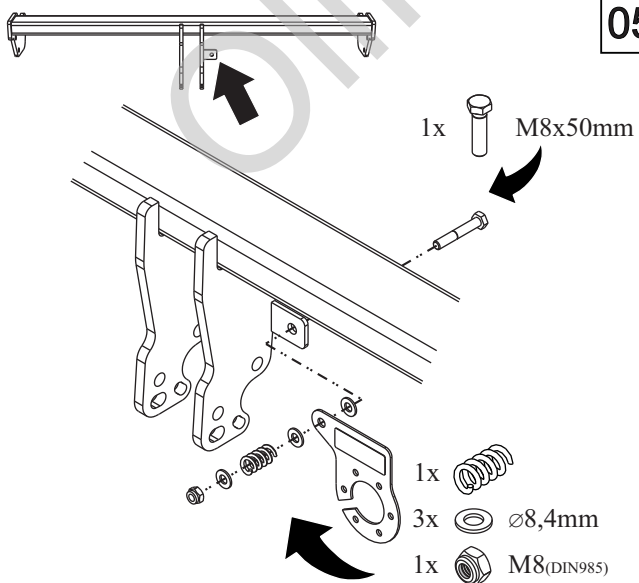

Nr kat.
G102A

 **E20*55R02*6634**

 2h

D 11,49 kN

 **R=1700 kg**

 **S=85 kg**

śruba	Nm	M6	M8	M10	M12	M14	M16
klasa 8.8		9,9	24	48	83	132	200
klasa 10.9		14	34	67	117	185	285

 0 km →  1000 km

1		x 1		7	M12x40	x 12
				8	M8x50	x 1
				9	∅ 13	x 6
				10	∅ 37x∅13x3 13 (DIN 9021)	x 6
				11	∅ 8.4	x 3
				12	∅ 12.2	x 12
2		x 1		13	M12	x 6
		Art.nr-KL1G102A		14	M 8 (DIN985)	x 1
3		x 1		15		x 1
4		x 1				
5		x 1				
		Art.nr-BL1G102A				
6		x 1				

01

02

03

04

05

06