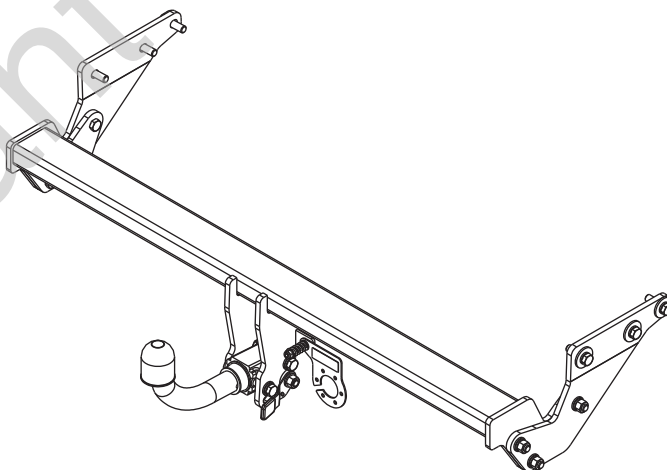

Nr kat.
G102A

 **E20*55R02*6634**

 2h

D 11,49 kN

 **R=1700 kg**

 **S=85 kg**

śruba	Nm	M6	M8	M10	M12	M14	M16
klasa 8.8		9,9	24	48	83	132	200
klasa 10.9		14	34	67	117	185	285

 0 km →  1000 km

1		x 1		7	M12x40	x 12
				8	M8x50	x 1
				9	∅ 13	x 6
				10	∅ 37x∅13x3 13 (DIN 9021)	x 6
				11	∅ 8.4	x 3
				12	∅ 12.2	x 12
2		x 1		13	M12	x 6
		Art.nr-KL1G102A		14	M 8 (DIN985)	x 1
3		x 1		15		x 1
4		x 1				
5		x 1				
		Art.nr-BL1G102A				
6		x 1				