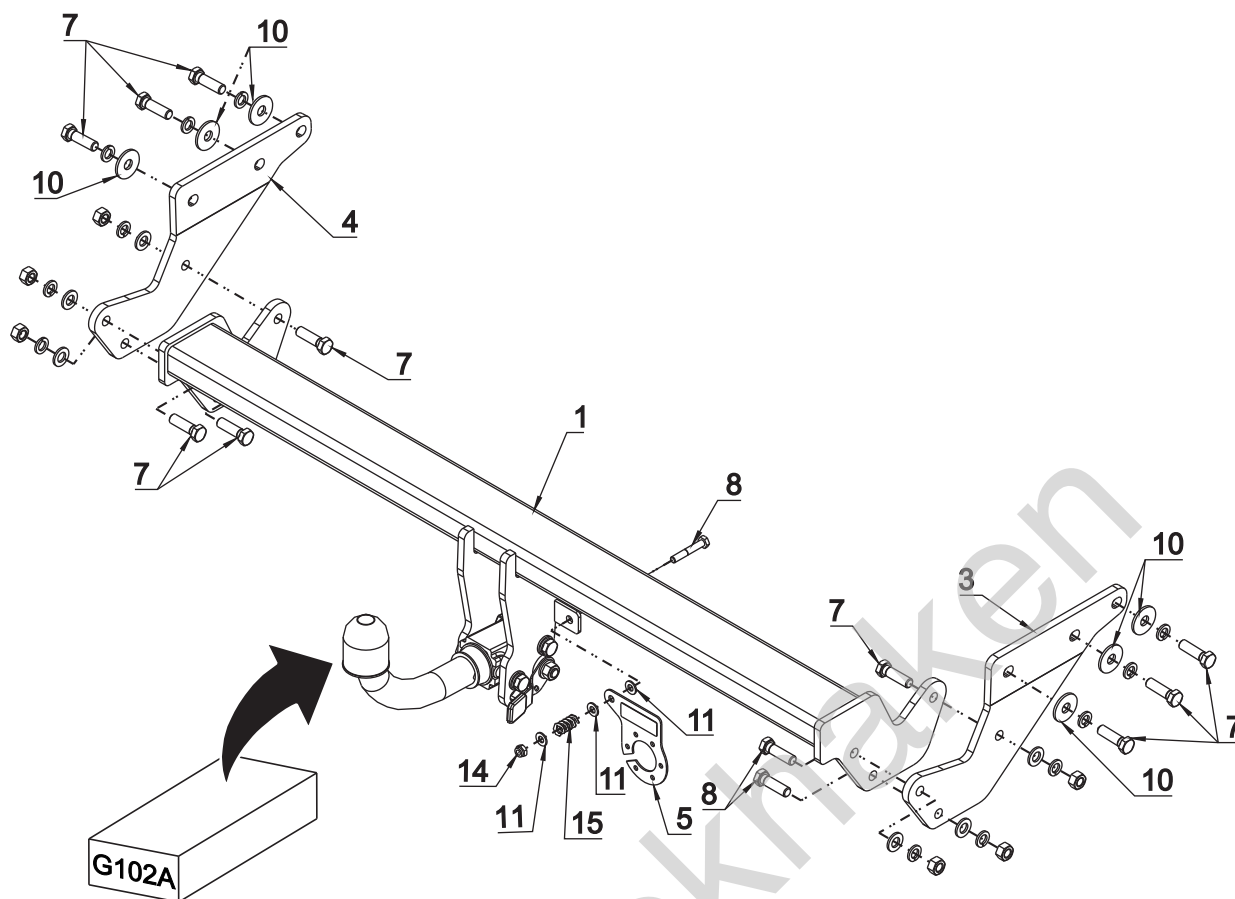

Nr kat.
G102A

 **E20*55R02*6634**

 2h

D 11,49 kN

 **R=1700 kg**

 **S=85 kg**

śruba	Nm	M6	M8	M10	M12	M14	M16
klasa 8.8		9,9	24	48	83	132	200
klasa 10.9		14	34	67	117	185	285

 0 km →  1000 km

1		x 1		7	M12x40	x 12
				8	M8x50	x 1
				9	∅ 13	x 6
				10	∅ 37x∅13x3 13 (DIN 9021)	x 6
				11	∅ 8.4	x 3
				12	∅ 12.2	x 12
2		x 1		13	M12	x 6
		Art.nr-KL1G102A		14	M 8 (DIN985)	x 1
3		x 1		15		x 1
4		x 1				
5		x 1				
		Art.nr-BL1G102A				
6		x 1				

01

02

03

04

05

06