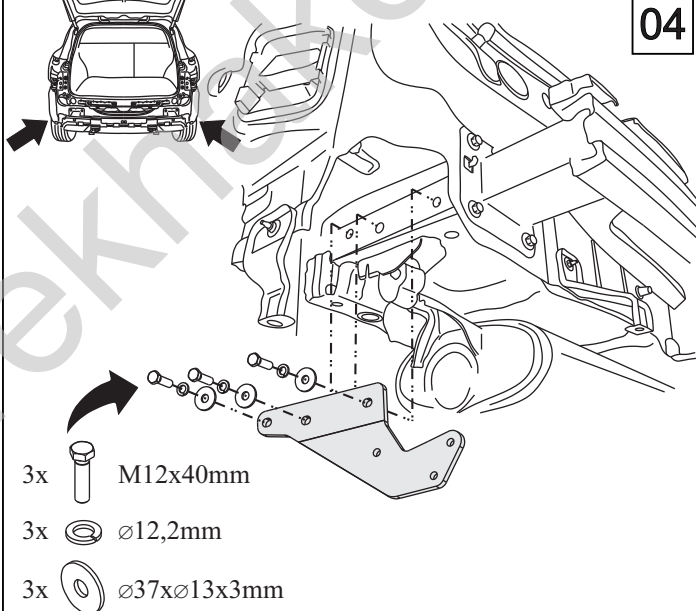

Nr kat.
G102A

 **E20*55R02*6634**

 2h

D 11,49 kN

 **R=1700 kg**

 **S=85 kg**

śruba	Nm	M6	M8	M10	M12	M14	M16
klasa 8.8		9,9	24	48	83	132	200
klasa 10.9		14	34	67	117	185	285

 0 km →  1000 km

1		x 1		7	M12x40	x 12
				8	M8x50	x 1
				9	∅ 13	x 6
				10	∅ 37x∅13x3 13 (DIN 9021)	x 6
				11	∅ 8.4	x 3
				12	∅ 12.2	x 12
2		x 1		13	M12	x 6
		Art.nr-KL1G102A		14	M 8 (DIN985)	x 1
3		x 1		15		x 1
4		x 1				
5		x 1				
		Art.nr-BL1G102A				
6		x 1				

01

02

03

04

05

06