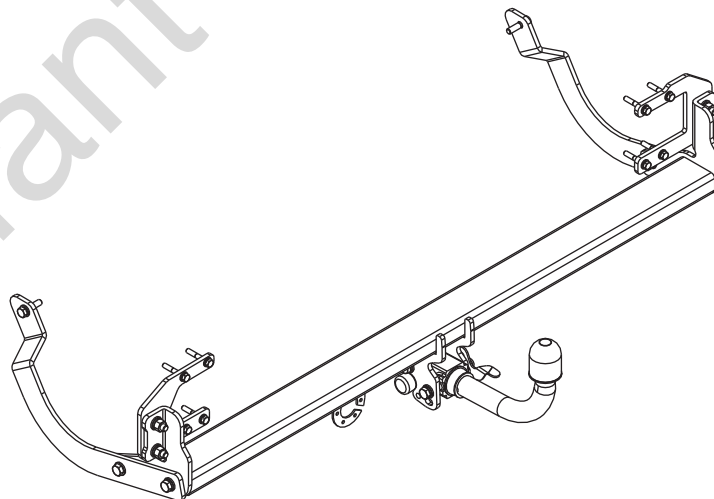

Cat. no:

F28A

06.2004 → 09.2008

E20-55R-01 4685

2h

10,49 kN

R=1900 kg

S=65 kg

M6 - 11 Nm
M10 - 50 Nm
M14 - 138 Nm

M8 - 25 Nm
M12 - 87 Nm
M16 - 210 Nm

0 km →

1000 km

1		x1		9 M12x40	x8
				10 M10x40	x2
				11 M8x50	x8
				12 M8x45	x1
				13 ϕ 13	x10
2		x1		14 ϕ 10.5	x2
	Art.nr-KL1F28A			15 ϕ 8.5	x10
				16 ϕ 12.2	x8
				17 ϕ 10.2	x2
3		x1		18 ϕ 8.2	x8
4		x1		19 M12	x6
				20 M8	x1
5		x1			
6		x1			
	Art.nr-BL1F28A				
7		x1			
8		x1			