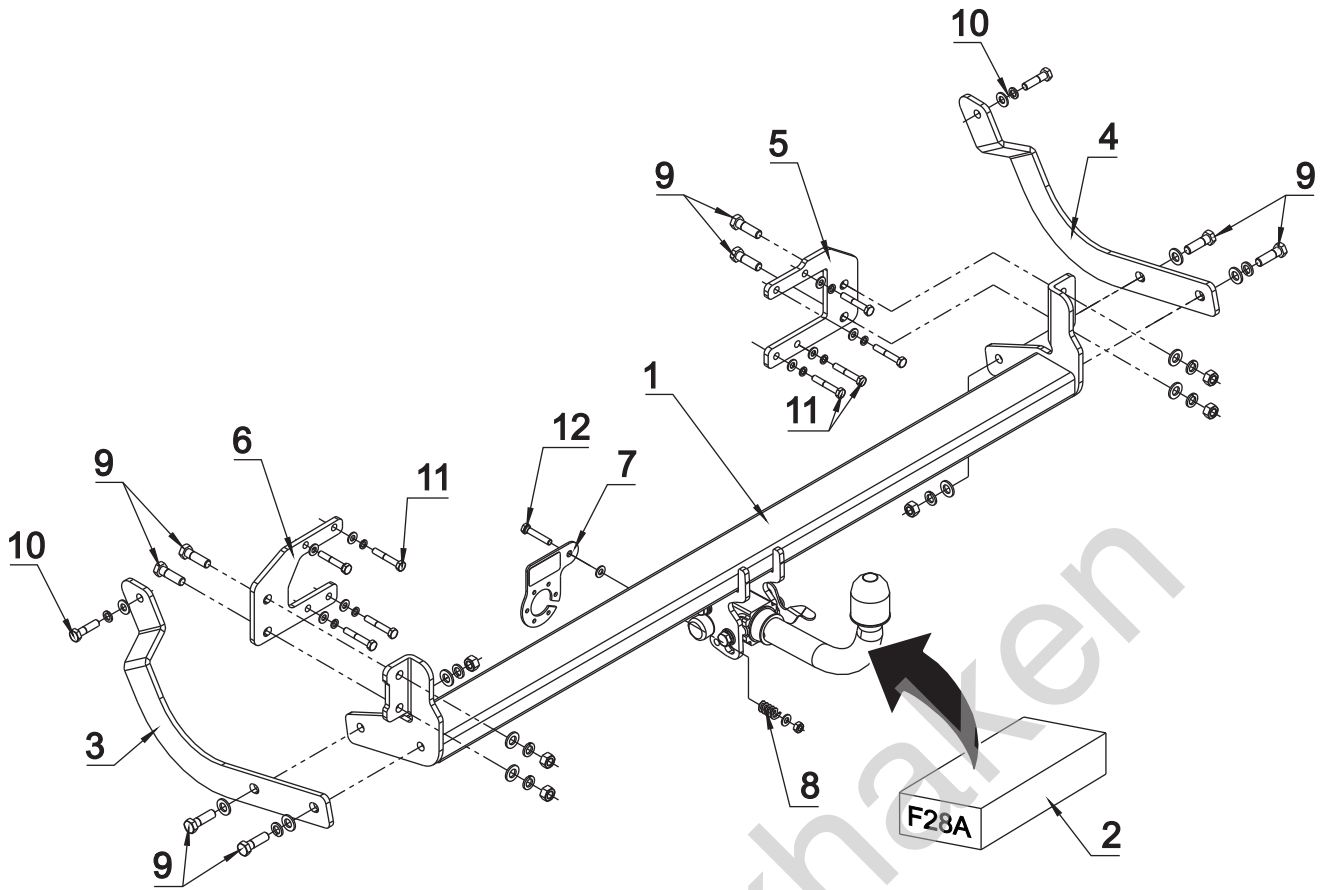

Cat. no:

F28A

06.2004 → 09.2008

E20-55R-01 4685

2h

10,49 kN

R=1900 kg

S=65 kg

M6 - 11 Nm
M10 - 50 Nm
M14 - 138 Nm

M8 - 25 Nm
M12 - 87 Nm
M16 - 210 Nm

0 km →

1000 km

1		x1		9 M12x40	x8
				10 M10x40	x2
				11 M8x50	x8
				12 M8x45	x1
				13 ϕ 13	x10
2		x1		14 ϕ 10.5	x2
	Art.nr-KL1F28A			15 ϕ 8.5	x10
				16 ϕ 12.2	x8
				17 ϕ 10.2	x2
3		x1		18 ϕ 8.2	x8
4		x1		19 M12	x6
				20 M8	x1
5		x1			
6		x1			
	Art.nr-BL1F28A				
7		x1			
8		x1			