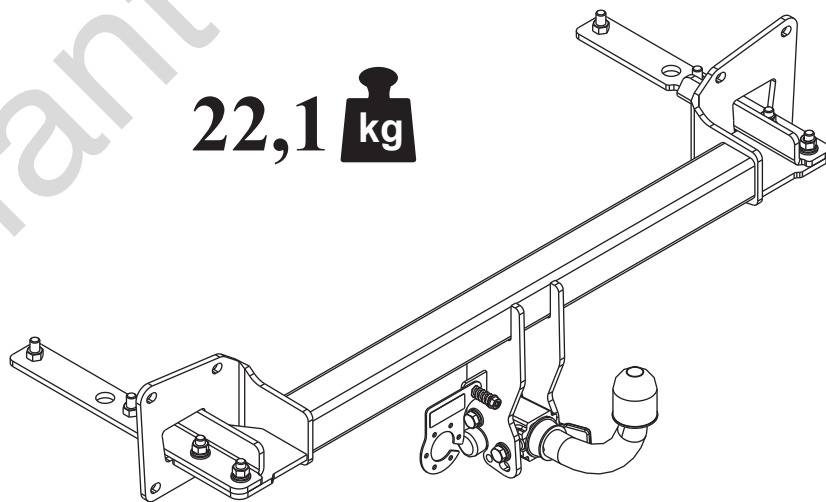

Cat. no:

E65A

06.2017 →

E20-55R-01 5320

11,0 kN

R=2200 kg

S=90 kg

2h

22,1 kg

M6 - 8,5 Nm
M10 - 41 Nm
M14 - 112 Nm

M8 - 20 Nm
M12 - 70 Nm
M16 - 170 Nm

0 km →

1000 km

	x 1		6	M 12x40	x 8
			7	M 8x45	x 1
	x 1		8	∅ 13	x 4
			9	∅ 37x∅13x3 13 DIN 9021	x 4
	x 1		10	∅ 8	x 2
			11	∅ 12.2	x 8
	x 1		12	M 12	x 4
			13	M 8	x 1
	x 1		14		x 1