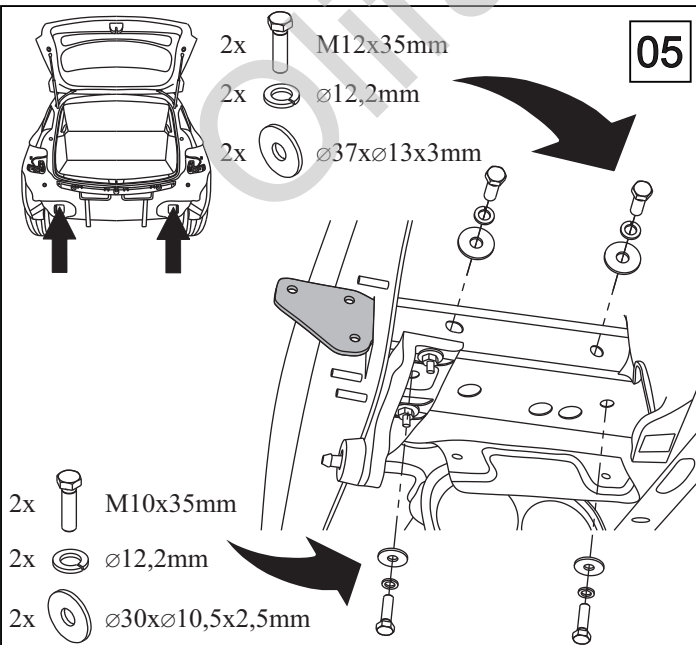

R=1800 kg

S=75 kg

FULL VERSION INSTRUCTION

śruba	Nm	M6	M8	M10	M12	M14	M16
klasa 8.8		9,9	24	48	83	132	200
klasa 10.9		14	34	67	117	185	285

0 km

1000 km

	x1		7	M12x35	x4
			8	M10x35	x10
			9	M8x45	x1
 Art.nr-KL1E61A	x1		10	∅ 37x∅13x3 13 DIN 9021	x4
			11	∅ 10.5	x6
			12	∅ 30x∅10.5x2.5 10 DIN 9021	x4
	x1		14	∅ 12.2	x4
			15	∅ 10.2	x10
	x1		16	M10	x6
			17	M8	x1
 Art.nr-BL1E61A	x1	18			x1
	x1				

01

02

03

04

05

06