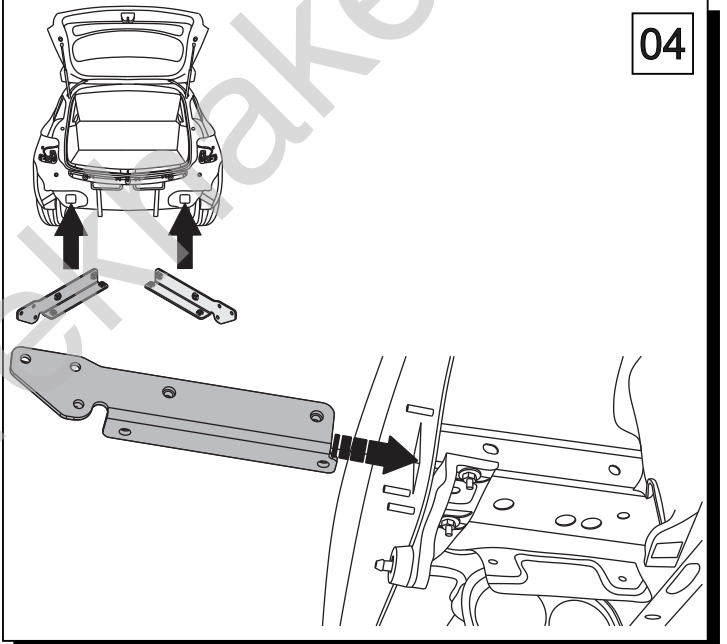

R=1800 kg

S=75 kg

FULL VERSION INSTRUCTION

śruba	Nm	M6	M8	M10	M12	M14	M16
klasa 8.8		9,9	24	48	83	132	200
klasa 10.9		14	34	67	117	185	285

0 km

1000 km

	x1		7	M12x35	x4
			8	M10x35	x10
			9	M8x45	x1
 Art.nr-KL1E61A	x1		10	∅ 37x∅13x3 13 DIN 9021	x4
			11	∅ 10.5	x6
			12	∅ 30x∅10.5x2.5 10 DIN 9021	x4
	x1		14	∅ 12.2	x4
			15	∅ 10.2	x10
	x1		16	M10	x6
			17	M8	x1
 Art.nr-BL1E61A	x1	18			x1
	x1				

01

02

03

04

05

06