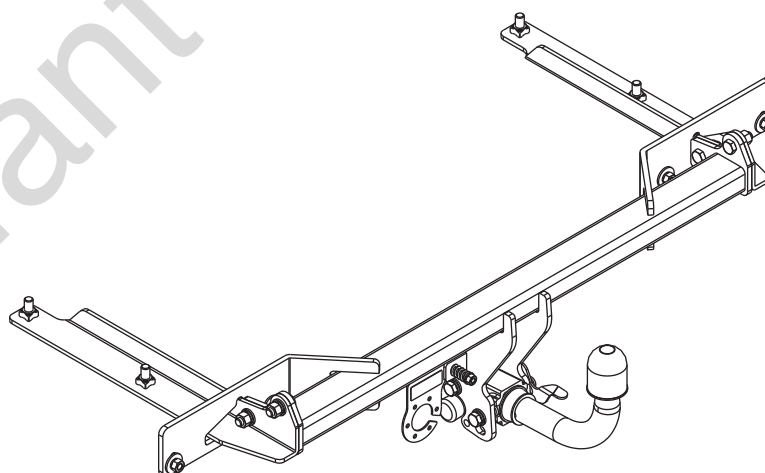

M6 - 8,5 Nm
M10 - 41 Nm
M14 - 112 Nm

M8 - 20 Nm
M12 - 70 Nm
M16 - 170 Nm

0 km →

1000 km