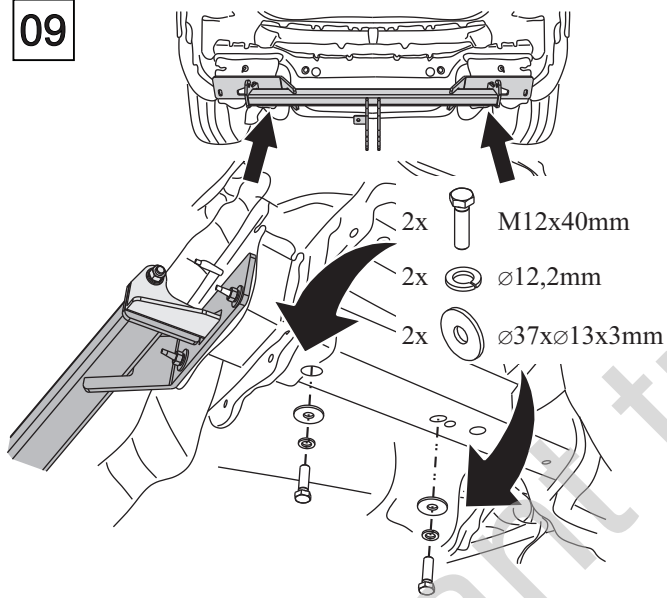

S=75 kg

2h

M6 - 8,5 Nm  
M10 - 41 Nm  
M14 - 112 Nm

M8 - 20 Nm  
M12 - 70 Nm  
M16 - 170 Nm

0 km →

1000 km

1		x1		7	M12x40	x4
2		x1		8	M12x35	x4
				9	M8x45	x1
3		x1		10	∅ 13	x4
				11	∅ 37x∅13x3 13 (DIN 9021)	x6
				12	∅ 30x∅10.5x2.5 10 (DIN 9021)	x6
4		x1		13	∅ 8.2	x2
				14	∅ 12.2	x8
5		x1		15	∅ 10.2	x4
				16	M12	x4
6		x1		17	M10	x4
				18	M8	x1
				19		x1

01

02

03

04

05

06

07

08

09

10

11

12

- M6 - 11 Nm
- M10 - 50 Nm
- M14 - 138 Nm

- M8 - 25 Nm
- M12 - 87 Nm
- M16 - 210 Nm

→

Olifant treknøkkene