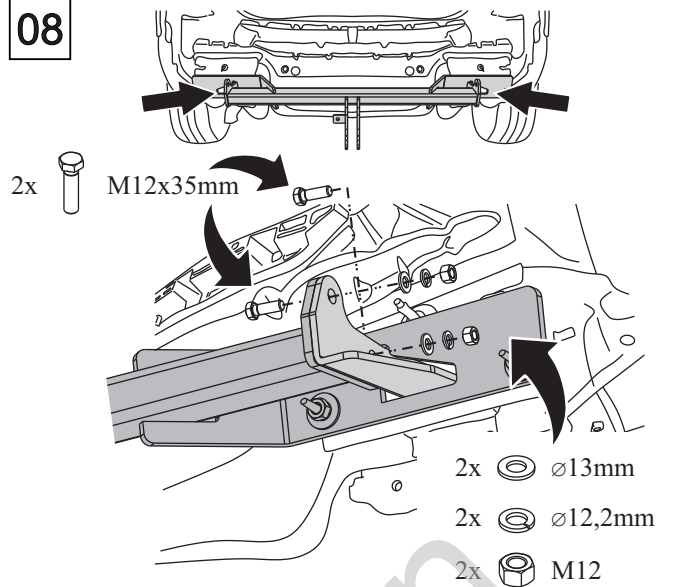

S=75 kg

2h

M6 - 8,5 Nm  
M10 - 41 Nm  
M14 - 112 Nm

M8 - 20 Nm  
M12 - 70 Nm  
M16 - 170 Nm

0 km →

1000 km

1		x1		7	M12x40	x4
2		x1		8	M12x35	x4
				9	M8x45	x1
3		x1		10	∅ 13	x4
				11	∅ 37x∅13x3 13 (DIN 9021)	x6
				12	∅ 30x∅10.5x2.5 10 (DIN 9021)	x6
4		x1		13	∅ 8.2	x2
				14	∅ 12.2	x8
5		x1		15	∅ 10.2	x4
				16	M12	x4
6		x1		17	M10	x4
				18	M8	x1
				19		x1

01

02

03

04

05

06

07

08

09

10

11

12

- M6 - 11 Nm
- M10 - 50 Nm
- M14 - 138 Nm

- M8 - 25 Nm
- M12 - 87 Nm
- M16 - 210 Nm

→

Olifant treknøkkene