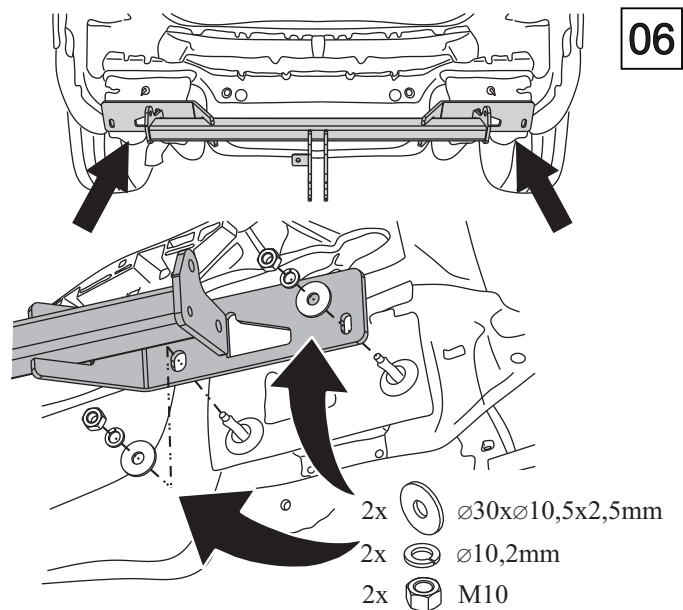

S=75 kg

2h

M6 - 8,5 Nm  
M10 - 41 Nm  
M14 - 112 Nm

M8 - 20 Nm  
M12 - 70 Nm  
M16 - 170 Nm

0 km →

1000 km

1		x1		7	M12x40	x4
2		x1		8	M12x35	x4
				9	M8x45	x1
3		x1		10	∅ 13	x4
				11	∅ 37x∅13x3 13 (DIN 9021)	x6
				12	∅ 30x∅10.5x2.5 10 (DIN 9021)	x6
4		x1		13	∅ 8.2	x2
				14	∅ 12.2	x8
5		x1		15	∅ 10.2	x4
				16	M12	x4
6		x1		17	M10	x4
				18	M8	x1
				19		x1

01

02

03

04

05

06

07

08

09

10

11

12

- M6 - 11 Nm
- M10 - 50 Nm
- M14 - 138 Nm

- M8 - 25 Nm
- M12 - 87 Nm
- M16 - 210 Nm

→

Olifant treknøkkene