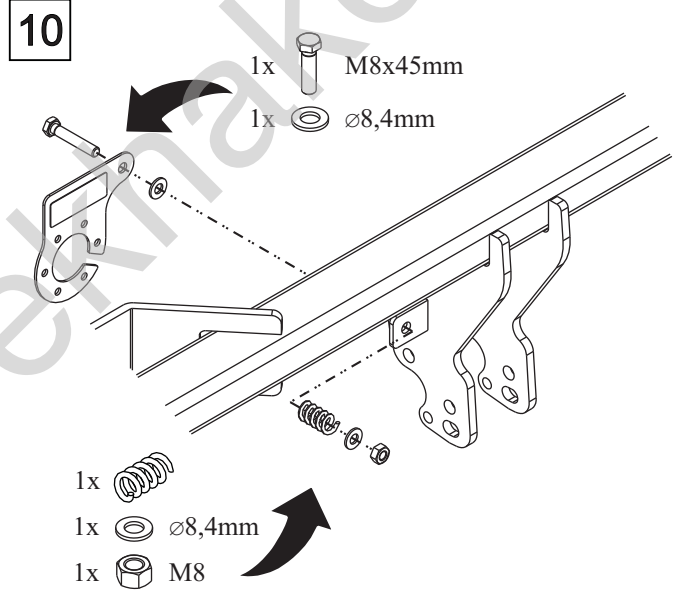

S=75 kg

2h

M6 - 8,5 Nm  
M10 - 41 Nm  
M14 - 112 Nm

M8 - 20 Nm  
M12 - 70 Nm  
M16 - 170 Nm

0 km →

1000 km

1		x1		7	M12x40	x4
2		x1		8	M12x35	x4
				9	M8x45	x1
3		x1		10	∅ 13	x4
				11	∅ 37x∅13x3 13 (DIN 9021)	x6
				12	∅ 30x∅10.5x2.5 10 (DIN 9021)	x6
4		x1		13	∅ 8.2	x2
				14	∅ 12.2	x8
5		x1		15	∅ 10.2	x4
				16	M12	x4
6		x1		17	M10	x4
				18	M8	x1
				19		x1

01

02

03

04

05

06

07

08

09

10

11

12

- M6 - 11 Nm
- M10 - 50 Nm
- M14 - 138 Nm

- M8 - 25 Nm
- M12 - 87 Nm
- M16 - 210 Nm

→

Olifant treknøkkene