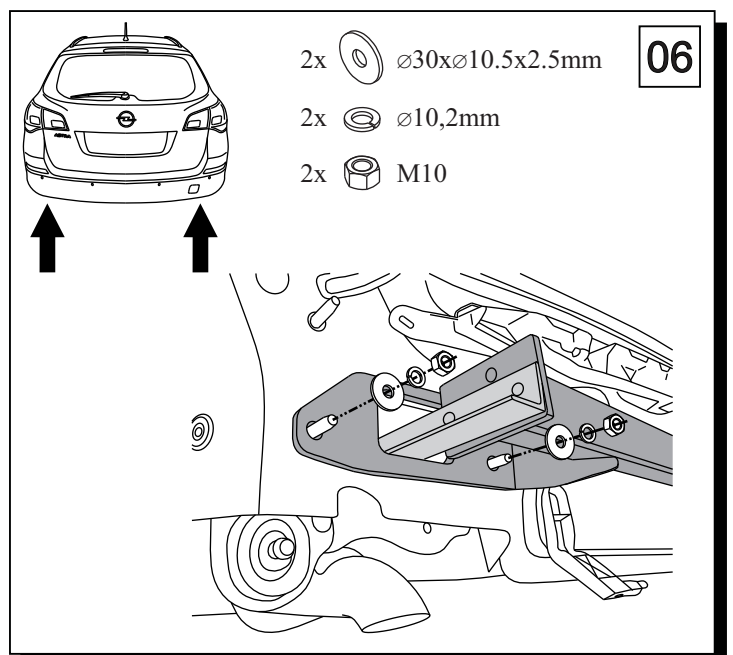

Cat. no:

E56A

09.2010 →

e20

e20*94/20*1420*00

2h

D

9,6 kN

R=1800 kg

S=75 kg

M6 - 11 Nm
M10 - 50 Nm
M14 - 138 Nm

M8 - 25 Nm
M12 - 87 Nm
M16 - 210 Nm

0 km →

1000 km

1 	x1	       	6 M12x35	x4
			7 M10x35	x4
			8 \varnothing 13	x8
			9 \varnothing 30x \varnothing 10.5x2.5 10 (DIN 9021)	x8
			10 \varnothing 12.2	x4
2 	x1	11 \varnothing 10.2	x8	
			12 M12	x4
		13 M10	x4	
3	x1			
4	x1			
5	x1			
	Art.nr-BL1E56A			