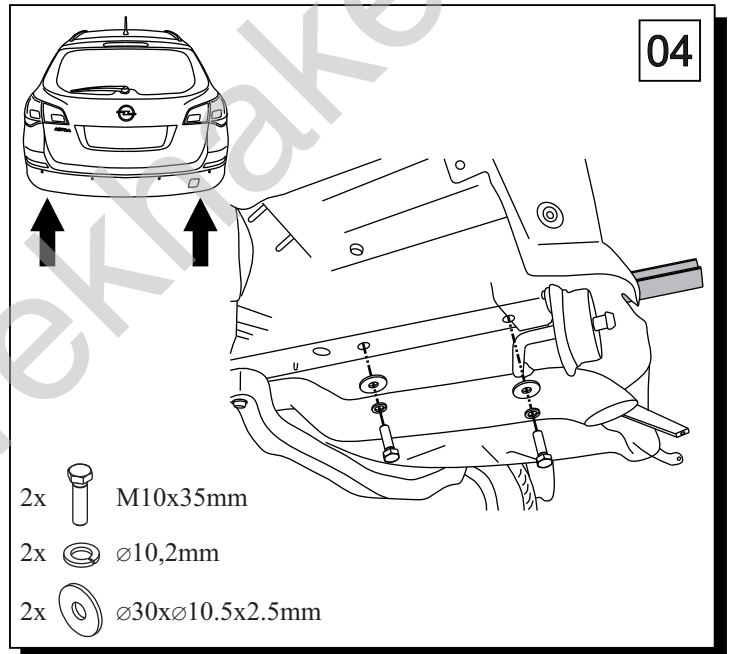

Cat. no:

E56A

09.2010 →

e20

e20*94/20*1420*00

2h

D

9,6 kN

R=1800 kg

S=75 kg

M6 - 11 Nm
M10 - 50 Nm
M14 - 138 Nm

M8 - 25 Nm
M12 - 87 Nm
M16 - 210 Nm

0 km →

1000 km

1 	x1	       	6 M12x35	x4
			7 M10x35	x4
			8 \varnothing 13	x8
			9 \varnothing 30x \varnothing 10.5x2.5 10 (DIN 9021)	x8
			10 \varnothing 12.2	x4
2 	x1	11 \varnothing 10.2	x8	
			12 M12	x4
		13 M10	x4	
3	x1			
4	x1			
5	x1			
	Art.nr-BL1E56A			