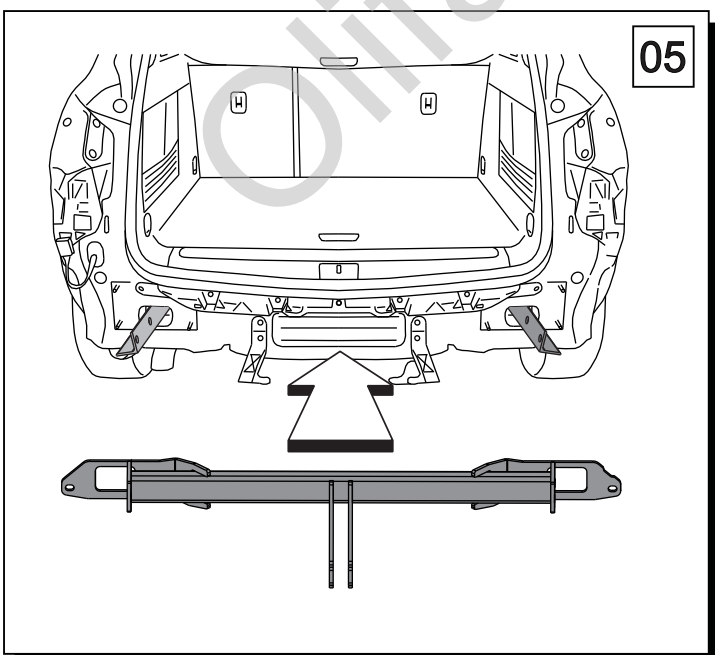

Cat. no:

E56A

09.2010 →

e20

e20*94/20*1420*00

2h

D

9,6 kN

R=1800 kg

S=75 kg

M6 - 11 Nm
M10 - 50 Nm
M14 - 138 Nm

M8 - 25 Nm
M12 - 87 Nm
M16 - 210 Nm

0 km →

1000 km

1 	x1	       	6 M12x35	x4
			7 M10x35	x4
			8 \varnothing 13	x8
			9 \varnothing 30x \varnothing 10.5x2.5 10 (DIN 9021)	x8
			10 \varnothing 12.2	x4
2 	x1	11 \varnothing 10.2	x8	
			12 M12	x4
		13 M10	x4	
3	x1			
4	x1			
5	x1			
	Art.nr-BL1E56A			