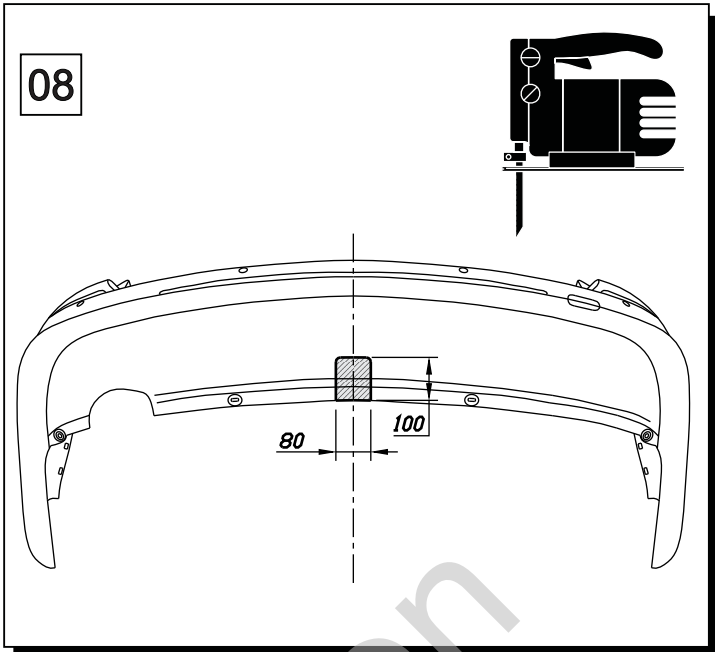

Cat. no:

E56A

09.2010 →

e20

e20*94/20*1420*00

2h

D

9,6 kN

R=1800 kg

S=75 kg

M6 - 11 Nm
M10 - 50 Nm
M14 - 138 Nm

M8 - 25 Nm
M12 - 87 Nm
M16 - 210 Nm

0 km →

1000 km

1 	x1	       	6 M12x35	x4
			7 M10x35	x4
			8 \varnothing 13	x8
			9 \varnothing 30x \varnothing 10.5x2.5 10 (DIN 9021)	x8
			10 \varnothing 12.2	x4
2 	x1	11 \varnothing 10.2	x8	
			12 M12	x4
		13 M10	x4	
3	x1			
4	x1			
5	x1			
	Art.nr-BL1E56A			

M6	-	11 Nm	M8	-	25 Nm
M10	-	50 Nm	M12	-	87 Nm
M14	-	138 Nm	M16	-	210 Nm

0 km \longrightarrow 1000 km