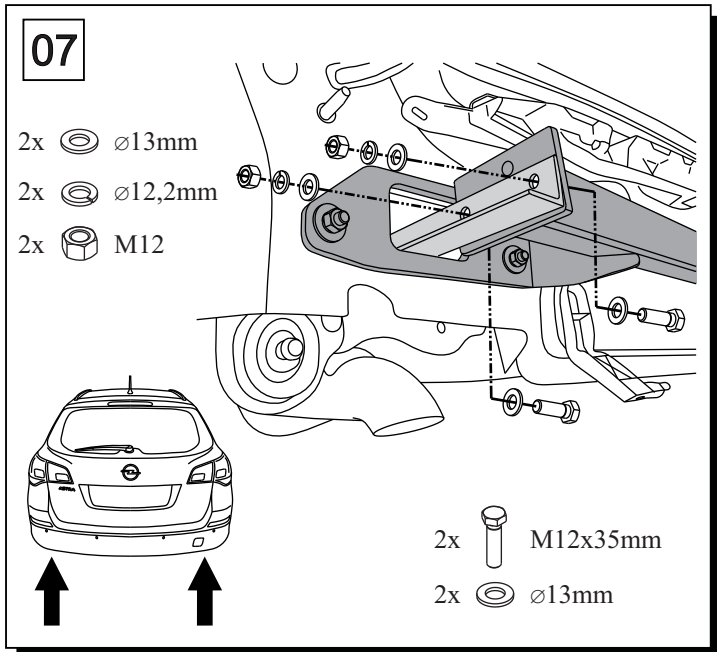

Cat. no:

E56A

09.2010 →

e20

e20*94/20*1420*00

2h

D

9,6 kN

R=1800 kg

S=75 kg

M6 - 11 Nm
M10 - 50 Nm
M14 - 138 Nm

M8 - 25 Nm
M12 - 87 Nm
M16 - 210 Nm

0 km →

1000 km

1 	x1	       	6 M12x35	x4
			7 M10x35	x4
			8 \varnothing 13	x8
			9 \varnothing 30x \varnothing 10.5x2.5 10 (DIN 9021)	x8
			10 \varnothing 12.2	x4
2 	x1	11 \varnothing 10.2	x8	
			12 M12	x4
		13 M10	x4	
3	x1			
4	x1			
5	x1			
	Art.nr-BL1E56A			