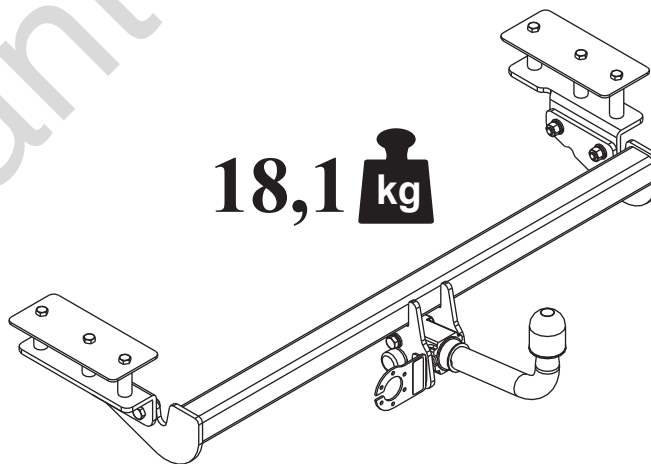

8,97 kN

2h

R=1650 kg

-

S=75 kg

-

18,1  kg

M6 - 11 Nm  
M10 - 50 Nm  
M14 - 138 Nm

M8 - 25 Nm  
M12 - 87 Nm  
M16 - 210 Nm

0 km →

1000 km

1		x1		9	M12x35	x4
				10	M10x100	x3
2		x1		11	M10x90	x3
				12	∅ 30x∅10.5x2.5 10 DIN 9021	x2
				13	∅ 13	x4
				14	∅ 10.5	x4
				15	∅ 12.2	x4
				16	∅ 10.2	x6
3		x1		17	M12	x4
	Art. nr-KL1E53A			18	M10	x6
4		x1				
5		x1				
6		x3				
					∅21x2,65 L=55mm	
7		x3				
					∅21x2,65 L=65mm	
8		x2				