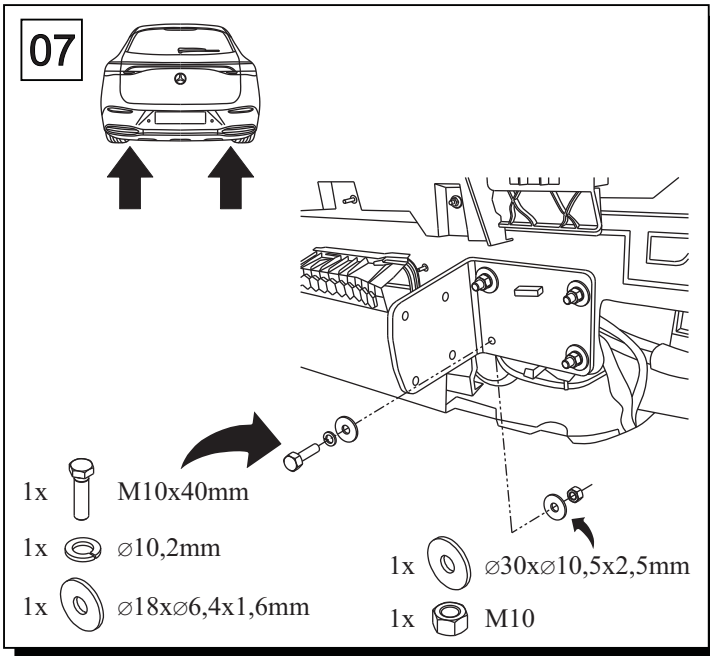

MERCEDES-BENZ EQS (X296)

 10.2022 →

Nr kat.

D65A

 E20*55R02*6871

D 13,2 kN

 **R=1800 kg**

 **S=120 kg**

2h

śruba	Nm	M6	M8	M10	M12	M14	M16
klasa 8.8		9,9	24	48	83	132	200
klasa 10.9		14	34	67	117	185	285

 0 km →  1000 km

1		x 1		6	M 12x40	x 8
				7	M 10x40	x 4
				8	M 8x50	x 1
2		x 1		9	ϕ 30x ϕ 10.5x2.5 10 (DIN 9021)	x 12
				10	ϕ 13	x 8
				11	ϕ 8.4	x 3
				12	ϕ 12.2	x 8
3		x 1		14	M 12	x 8
				15	M 10	x 8
4		x 1		16	M 8 (DIN985)	x 1
				17		x 1
5		x 1				

01

02

03

04

05

06

Wartość charakterystyczną „D” należy wyznaczyć na podstawie największej dopuszczalnej maksymalnej masy pojazdu, określonej przez producenta pojazdu.