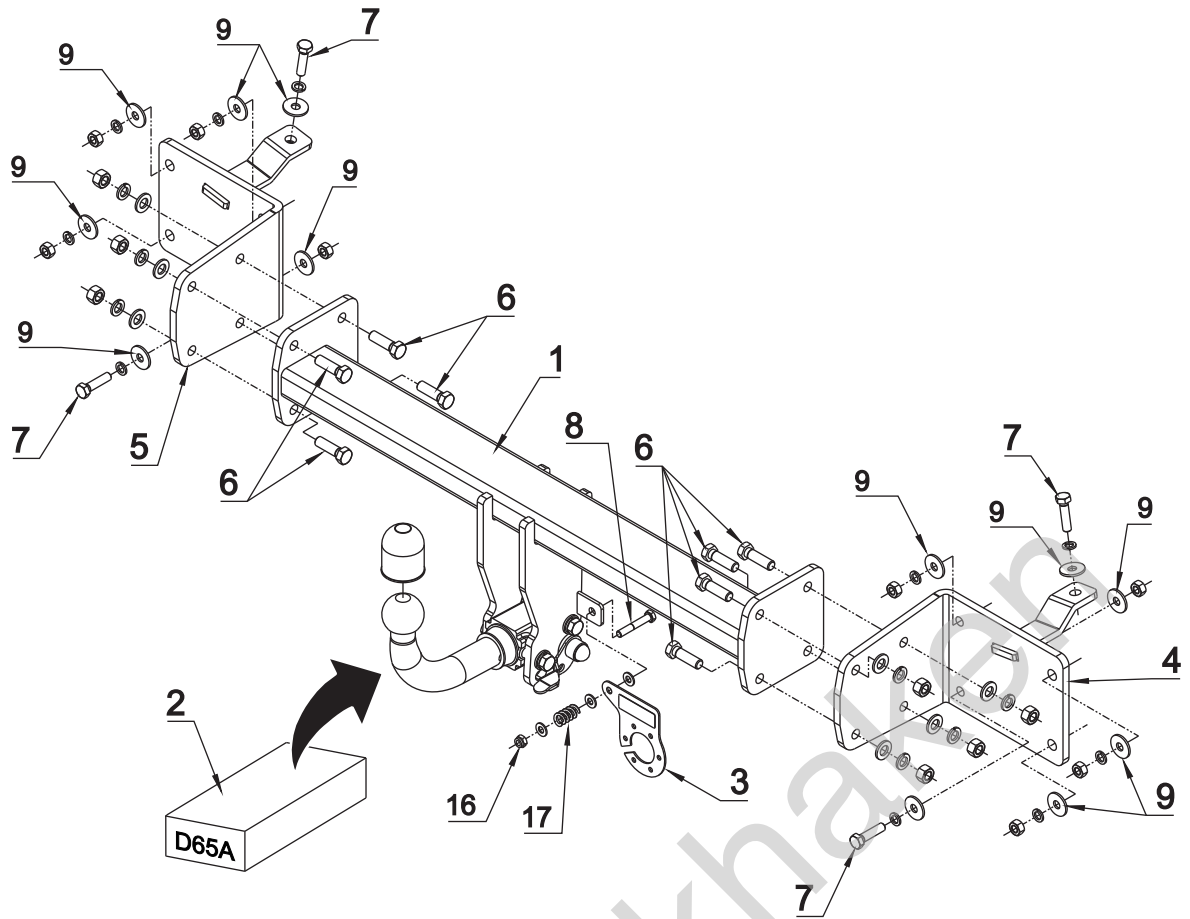

MERCEDES-BENZ EQS (X296)

 10.2022 →

Nr kat.

D65A

 E20*55R02*6871

D 13,2 kN

 **R=1800 kg**

 **S=120 kg**

2h

śruba	Nm	M6	M8	M10	M12	M14	M16
klasa 8.8		9,9	24	48	83	132	200
klasa 10.9		14	34	67	117	185	285

 0 km →  1000 km

1		x 1		6	M 12x40	x 8
				7	M 10x40	x 4
				8	M 8x50	x 1
2		x 1		9	ϕ 30x ϕ 10.5x2.5 10 (DIN 9021)	x 12
				10	ϕ 13	x 8
				11	ϕ 8.4	x 3
				12	ϕ 12.2	x 8
3		x 1		14	M 12	x 8
				15	M 10	x 8
4		x 1		16	M 8 (DIN985)	x 1
				17		x 1
5		x 1				

01

02

03

04

05

06

Wartość charakterystyczną „D” należy wyznaczyć na podstawie największej dopuszczalnej maksymalnej masy pojazdu, określonej przez producenta pojazdu.