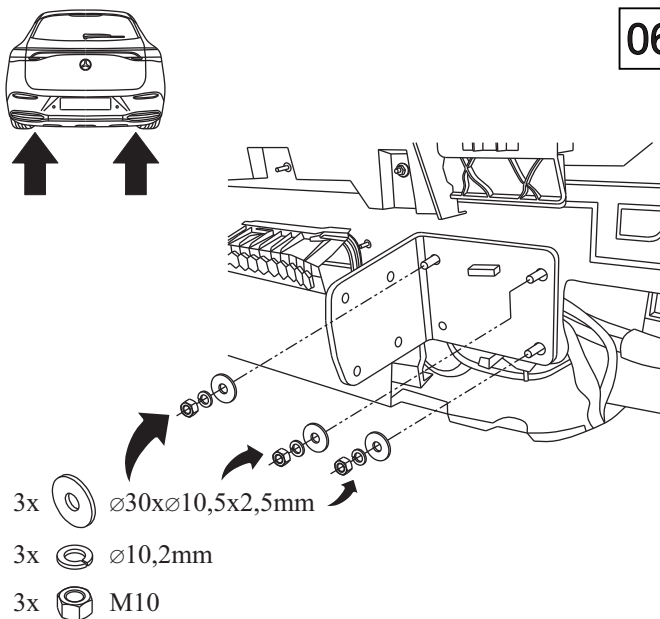

2h

śruba	Nm	M6	M8	M10	M12	M14	M16
klasa 8.8		9,9	24	48	83	132	200
klasa 10.9		14	34	67	117	185	285

 0 km →  1000 km

1		x 1		6	M 12x40	x 8
				7	M 10x40	x 4
				8	M 8x50	x 1
2		x 1		9	ϕ 30x ϕ 10.5x2.5 10 (DIN 9021)	x 12
				10	ϕ 13	x 8
				11	ϕ 8.4	x 3
				12	ϕ 12.2	x 8
3		x 1		14	M 12	x 8
				15	M 10	x 8
4		x 1		16	M 8 (DIN985)	x 1
				17		x 1
5		x 1				

01

02

03

04

05

06

Wartość charakterystyczną „D” należy wyznaczyć na podstawie największej dopuszczalnej maksymalnej masy pojazdu, określonej przez producenta pojazdu.