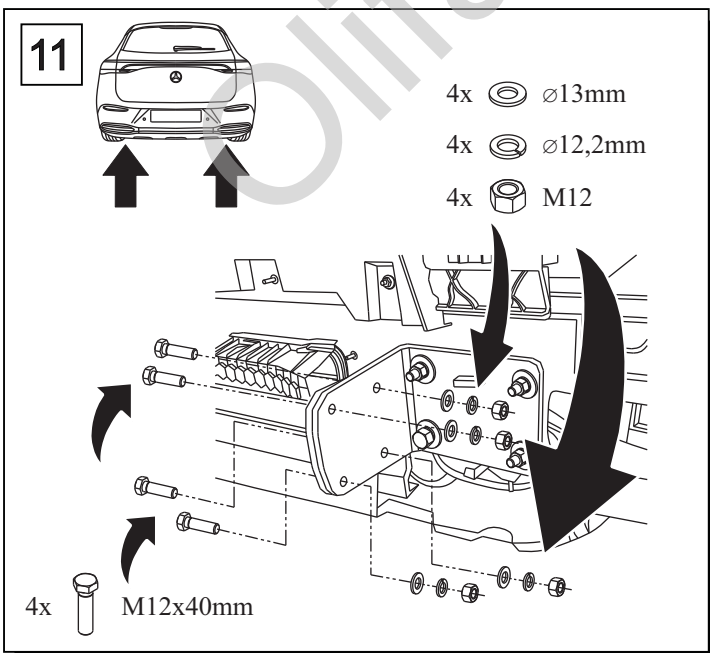

MERCEDES-BENZ EQS (X296)

 10.2022 →

Nr kat.

D65A

 E20*55R02*6871

D 13,2 kN

 **R=1800 kg**

 **S=120 kg**

2h

śruba	Nm	M6	M8	M10	M12	M14	M16
klasa 8.8		9,9	24	48	83	132	200
klasa 10.9		14	34	67	117	185	285

 0 km →  1000 km

1		x 1		6	M 12x40	x 8
				7	M 10x40	x 4
				8	M 8x50	x 1
2		x 1		9	ϕ 30x ϕ 10.5x2.5 10 (DIN 9021)	x 12
				10	ϕ 13	x 8
				11	ϕ 8.4	x 3
				12	ϕ 12.2	x 8
3		x 1		14	M 12	x 8
				15	M 10	x 8
4		x 1		16	M 8 (DIN985)	x 1
				17		x 1
5		x 1				

01

02

03

04

05

06

Wartość charakterystyczną „D” należy wyznaczyć na podstawie największej dopuszczalnej maksymalnej masy pojazdu, określonej przez producenta pojazdu.