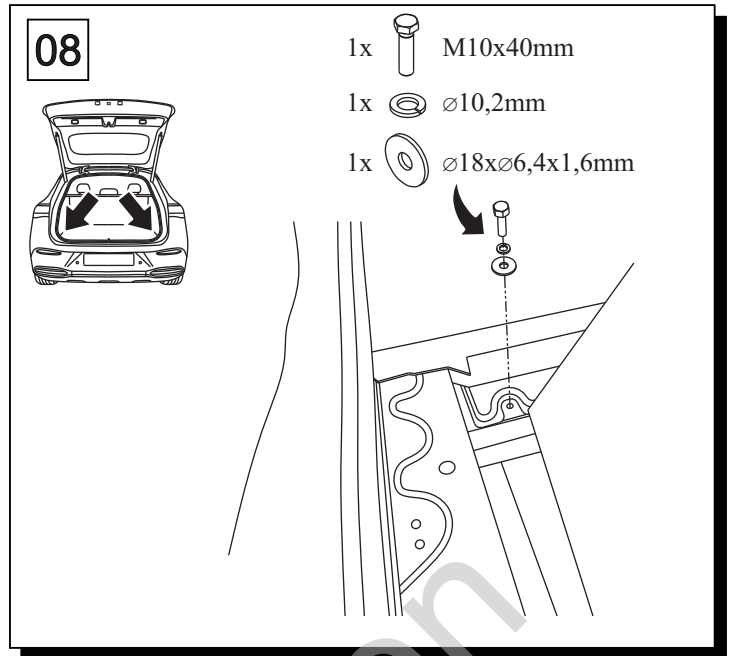

2h

śruba	Nm	M6	M8	M10	M12	M14	M16
klasa 8.8		9,9	24	48	83	132	200
klasa 10.9		14	34	67	117	185	285

 0 km →  1000 km

1		x 1		6	M 12x40	x 8
				7	M 10x40	x 4
				8	M 8x50	x 1
2		x 1		9	ϕ 30x ϕ 10.5x2.5 10 (DIN 9021)	x 12
				10	ϕ 13	x 8
				11	ϕ 8.4	x 3
				12	ϕ 12.2	x 8
3		x 1		14	M 12	x 8
				15	M 10	x 8
4		x 1		16	M 8 (DIN985)	x 1
				17		x 1
5		x 1				

01

02

03

04

05

06

Wartość charakterystyczną „D” należy wyznaczyć na podstawie największej dopuszczalnej maksymalnej masy pojazdu, określonej przez producenta pojazdu.