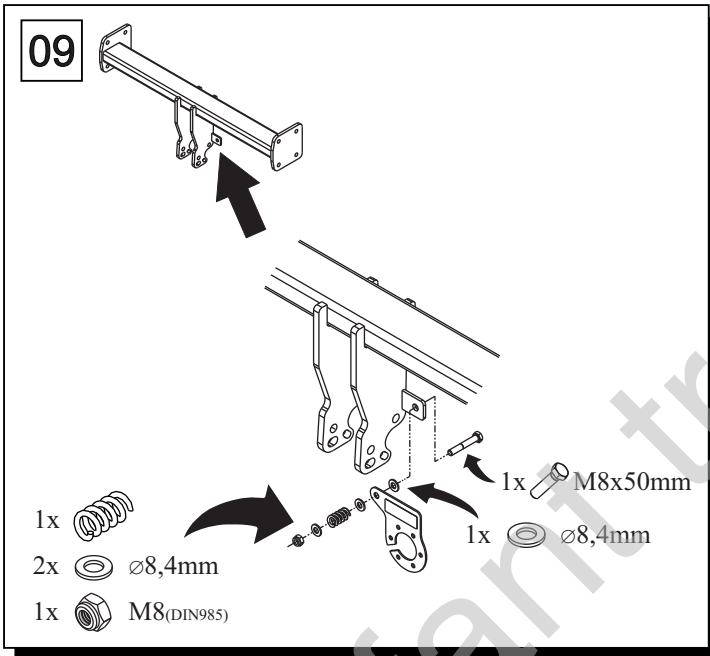

MERCEDES-BENZ EQS (X296)

 10.2022 →

Nr kat.

D65A

 E20*55R02*6871

D 13,2 kN

 **R=1800 kg**

 **S=120 kg**

2h

śruba	Nm	M6	M8	M10	M12	M14	M16
klasa 8.8		9,9	24	48	83	132	200
klasa 10.9		14	34	67	117	185	285

 0 km →  1000 km

1		x 1		6	M 12x40	x 8
				7	M 10x40	x 4
				8	M 8x50	x 1
2		x 1		9	ϕ 30x ϕ 10.5x2.5 10 (DIN 9021)	x 12
				10	ϕ 13	x 8
				11	ϕ 8.4	x 3
				12	ϕ 12.2	x 8
3		x 1		14	M 12	x 8
				15	M 10	x 8
4		x 1		16	M 8 (DIN985)	x 1
				17		x 1
5		x 1				

01

02

03

04

05

06

Wartość charakterystyczną „D” należy wyznaczyć na podstawie największej dopuszczalnej maksymalnej masy pojazdu, określonej przez producenta pojazdu.