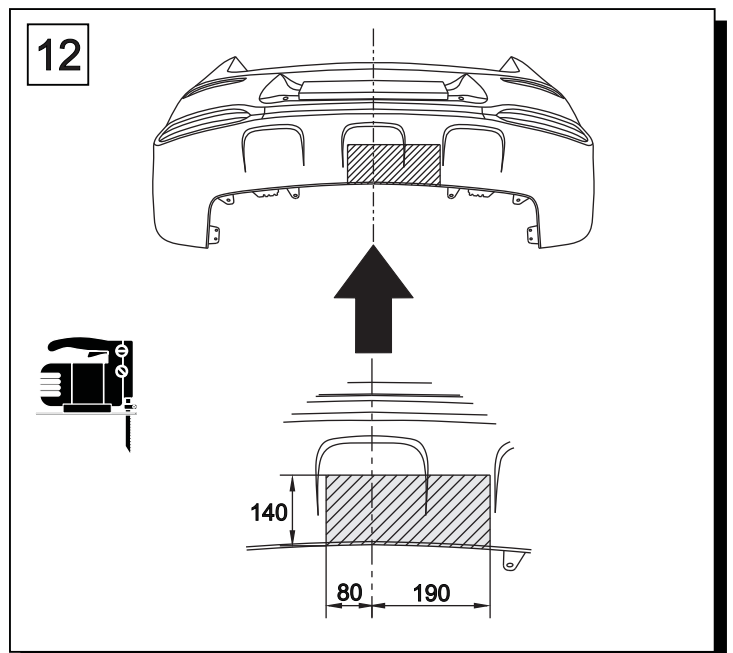

2h

śruba	Nm	M6	M8	M10	M12	M14	M16
klasa 8.8		9,9	24	48	83	132	200
klasa 10.9		14	34	67	117	185	285

 0 km →  1000 km

1		x 1		6	M 12x40	x 8
				7	M 10x40	x 4
				8	M 8x50	x 1
2		x 1		9	ϕ 30x ϕ 10.5x2.5 10 (DIN 9021)	x 12
				10	ϕ 13	x 8
				11	ϕ 8.4	x 3
				12	ϕ 12.2	x 8
3		x 1		14	M 12	x 8
				15	M 10	x 8
4		x 1		16	M 8 (DIN985)	x 1
				17		x 1
5		x 1				

01

02

03

04

05

06

Wartość charakterystyczną „D” należy wyznaczyć na podstawie największej dopuszczalnej maksymalnej masy pojazdu, określonej przez producenta pojazdu.