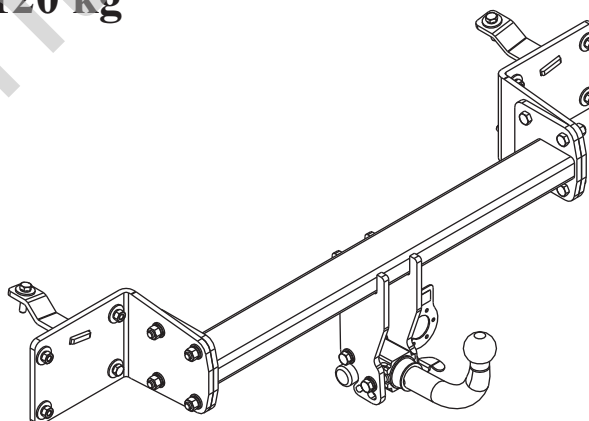

MERCEDES-BENZ EQS (X296)

 10.2022 →

Nr kat.

D65A

 E20*55R02*6871

D 13,2 kN

 **R=1800 kg**

 **S=120 kg**

2h

śruba	Nm	M6	M8	M10	M12	M14	M16
klasa 8.8		9,9	24	48	83	132	200
klasa 10.9		14	34	67	117	185	285

 0 km →  1000 km

1		x 1		6	M 12x40	x 8
				7	M 10x40	x 4
				8	M 8x50	x 1
2		x 1		9	ϕ 30x ϕ 10.5x2.5 10 (DIN 9021)	x 12
				10	ϕ 13	x 8
				11	ϕ 8.4	x 3
				12	ϕ 12.2	x 8
3		x 1		14	M 12	x 8
				15	M 10	x 8
4		x 1		16	M 8 (DIN985)	x 1
				17		x 1
5		x 1				