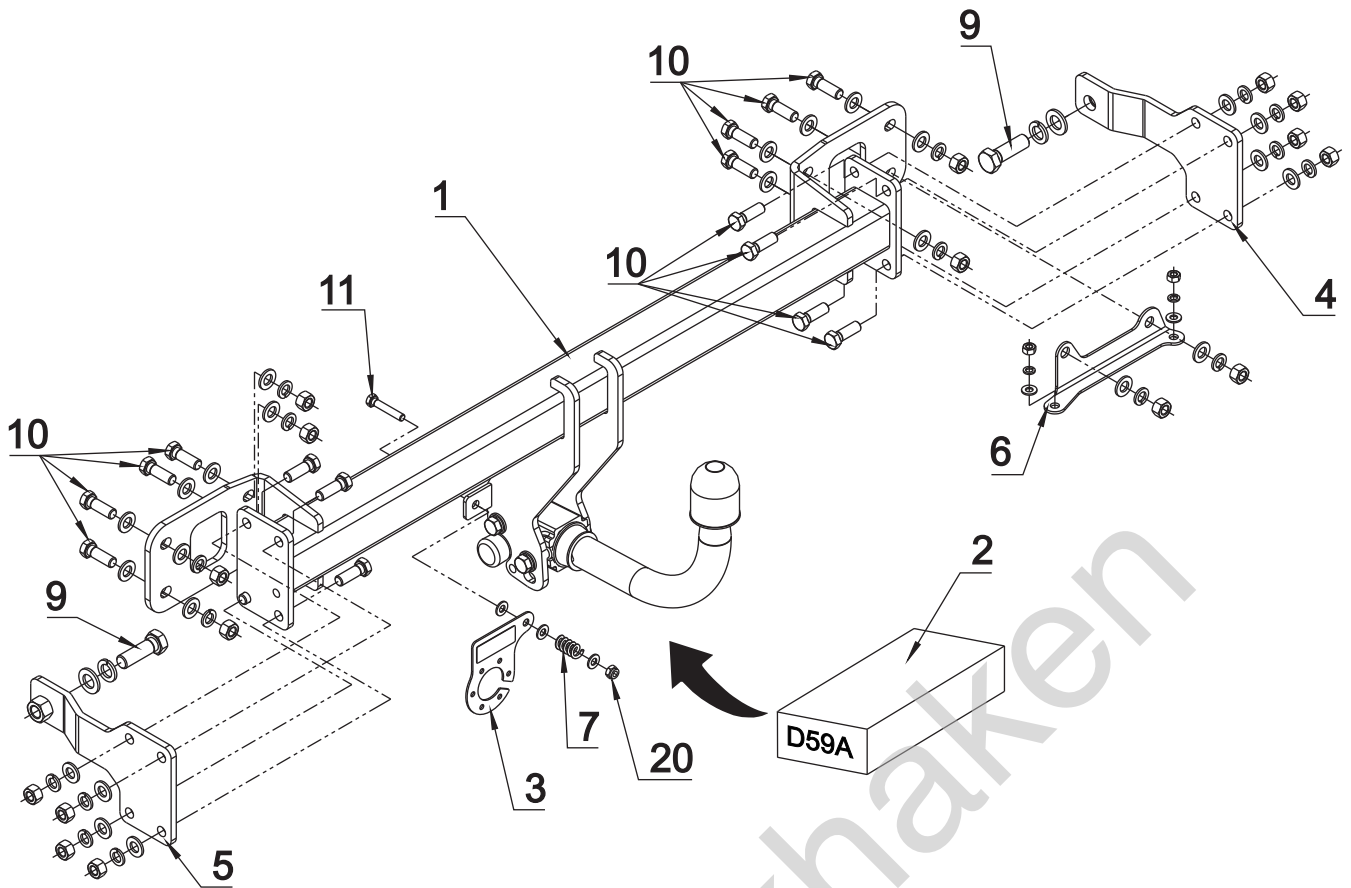

Nr kat.

D59A

02.2014 → 06.2018

07.2018 →

E20-55R-01 5660

2h

D

10,50 kN

R=2150 kg

S=75 kg

FULL VERSION INSTRUCTION

śruba	Nm	M6	M8	M10	M12	M14	M16
klasa 8.8		9,9	24	48	83	132	200
klasa 10.9		14	34	67	117	185	285

0 km →

1000 km

1 	x1		9 M 16x50	x2
			10 M 12x35	x16
			11 M 8x45	x1
			12 \varnothing 17	x2
			13 \varnothing 13	x24
2  Art.nr-KL1D59A	x1		14 \varnothing 8.5	x5
			15 \varnothing 16.3	x2
			16 \varnothing 12.2	x16
3  Art.nr-BL12D58A	x1		17 \varnothing 8.2	x2
			18 M 12	x16
4 	x1		19 M 8	x2
			20 M 8 (DIN985)	x1
5 	x1			
6 	x1			
7 	x1			
8 	x1			

01

02

03

04

05

06

19

Olifant trekhaken