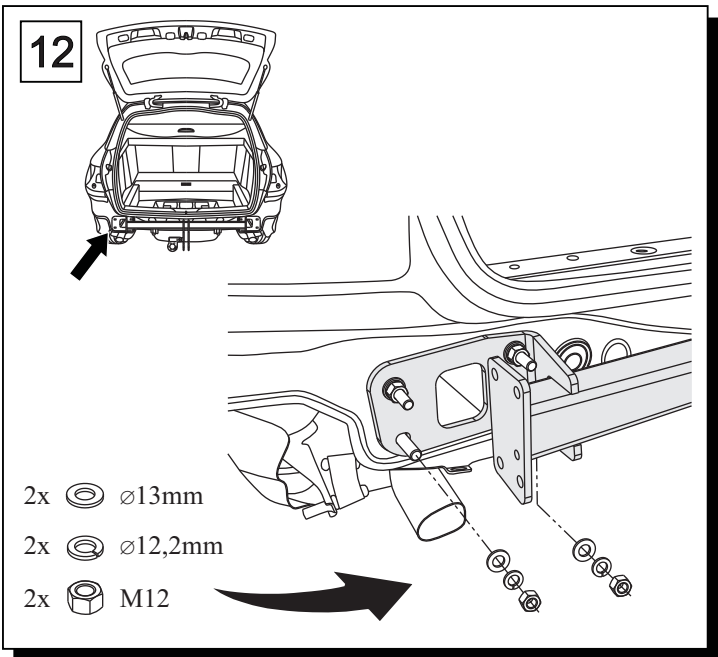

R=2150 kg

S=75 kg

FULL VERSION INSTRUCTION

śruba	Nm	M6	M8	M10	M12	M14	M16
klasa 8.8		9,9	24	48	83	132	200
klasa 10.9		14	34	67	117	185	285

0 km →

1000 km

1 	x1		9 M 16x50	x2
			10 M 12x35	x16
			11 M 8x45	x1
			12 \varnothing 17	x2
			13 \varnothing 13	x24
2  Art.nr-KL1D59A	x1		14 \varnothing 8.5	x5
			15 \varnothing 16.3	x2
			16 \varnothing 12.2	x16
3  Art.nr-BL12D58A	x1		17 \varnothing 8.2	x2
			18 M 12	x16
4 	x1		19 M 8	x2
			20 M 8 (DIN985)	x1
5 	x1			
6 	x1			
7 	x1			
8 	x1			

01

02

03

04

05

06

19

Olifant trekhaken