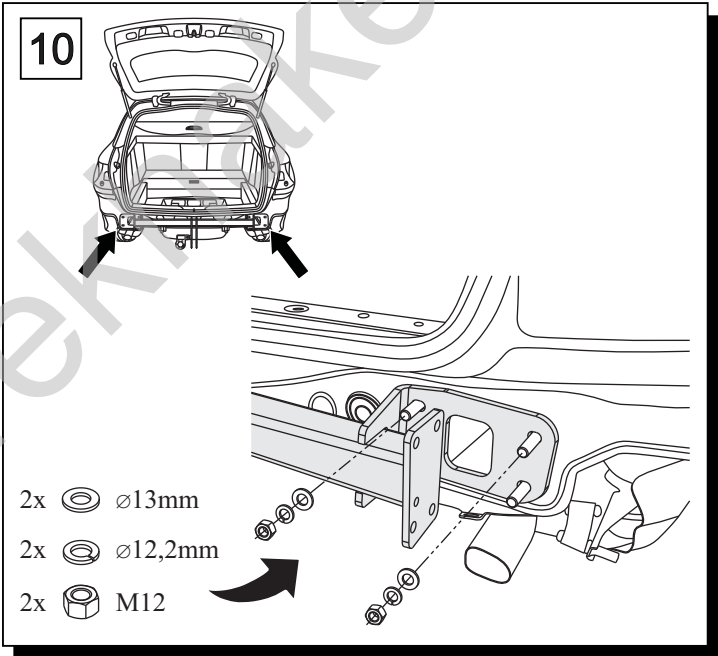

Nr kat.

D59A

02.2014 → 06.2018

07.2018 →

E20-55R-01 5660

2h

D

10,50 kN

R=2150 kg

S=75 kg

FULL VERSION INSTRUCTION

śruba	Nm	M6	M8	M10	M12	M14	M16
klasa 8.8		9,9	24	48	83	132	200
klasa 10.9		14	34	67	117	185	285

0 km →

1000 km

1 	x1		9 M 16x50	x2
			10 M 12x35	x16
			11 M 8x45	x1
			12 \varnothing 17	x2
			13 \varnothing 13	x24
2  Art.nr-KL1D59A	x1		14 \varnothing 8.5	x5
			15 \varnothing 16.3	x2
			16 \varnothing 12.2	x16
3  Art.nr-BL12D58A	x1		17 \varnothing 8.2	x2
			18 M 12	x16
4 	x1		19 M 8	x2
			20 M 8 (DIN985)	x1
5 	x1			
6 	x1			
7 	x1			
8 	x1			

01

02

03

04

05

06

19

Olifant trekhaken