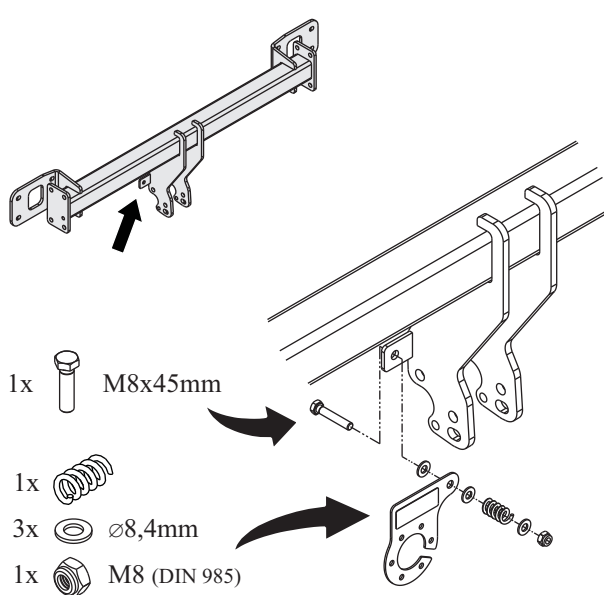

R=2150 kg

S=75 kg

FULL VERSION INSTRUCTION

śruba	Nm	M6	M8	M10	M12	M14	M16
klasa 8.8		9,9	24	48	83	132	200
klasa 10.9		14	34	67	117	185	285

0 km →

1000 km

1 	x1		9 M 16x50	x2
			10 M 12x35	x16
			11 M 8x45	x1
			12 \varnothing 17	x2
			13 \varnothing 13	x24
2  Art.nr-KL1D59A	x1		14 \varnothing 8.5	x5
			15 \varnothing 16.3	x2
			16 \varnothing 12.2	x16
3  Art.nr-BL12D58A	x1		17 \varnothing 8.2	x2
			18 M 12	x16
4 	x1		19 M 8	x2
			20 M 8 (DIN985)	x1
5 	x1			
6 	x1			
7 	x1			
8 	x1			

01

02

03

04

05

06

19

Olifant trekhaken