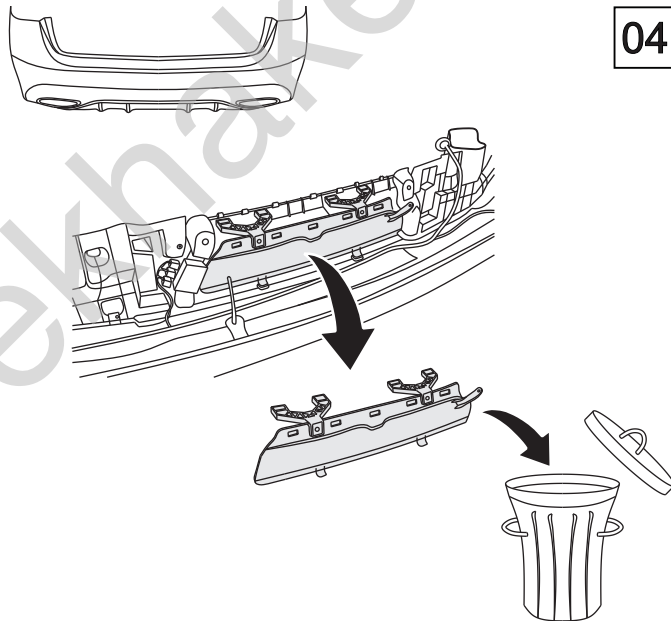

R=2150 kg

S=75 kg

FULL VERSION INSTRUCTION

śruba	Nm	M6	M8	M10	M12	M14	M16
klasa 8.8		9,9	24	48	83	132	200
klasa 10.9		14	34	67	117	185	285

0 km →

1000 km

1 	x1		9 M 16x50	x2
			10 M 12x35	x16
			11 M 8x45	x1
			12 \varnothing 17	x2
			13 \varnothing 13	x24
2  Art.nr-KL1D59A	x1		14 \varnothing 8.5	x5
			15 \varnothing 16.3	x2
			16 \varnothing 12.2	x16
3  Art.nr-BL12D58A	x1		17 \varnothing 8.2	x2
			18 M 12	x16
4 	x1		19 M 8	x2
			20 M 8 (DIN985)	x1
5 	x1			
6 	x1			
7 	x1			
8 	x1			

01

02

03

04

05

06

19

Olifant trekhaken