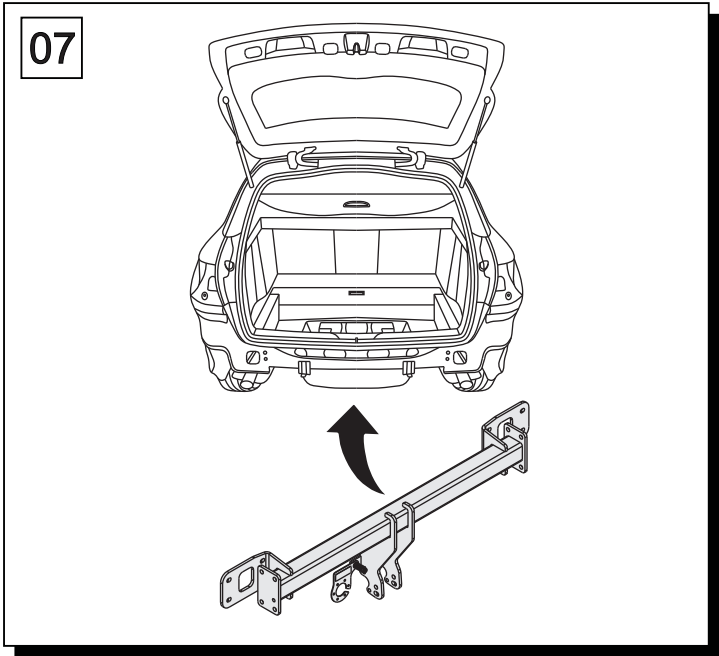

R=2150 kg

S=75 kg

FULL VERSION INSTRUCTION

śruba	Nm	M6	M8	M10	M12	M14	M16
klasa 8.8		9,9	24	48	83	132	200
klasa 10.9		14	34	67	117	185	285

0 km →

1000 km

1 	x1		9 M 16x50	x2
			10 M 12x35	x16
			11 M 8x45	x1
			12 \varnothing 17	x2
			13 \varnothing 13	x24
2  Art.nr-KL1D59A	x1		14 \varnothing 8.5	x5
			15 \varnothing 16.3	x2
			16 \varnothing 12.2	x16
3  Art.nr-BL12D58A	x1		17 \varnothing 8.2	x2
			18 M 12	x16
4 	x1		19 M 8	x2
			20 M 8 (DIN985)	x1
5 	x1			
6 	x1			
7 	x1			
8 	x1			

01

02

03

04

05

06

19

Olifant trekhaken