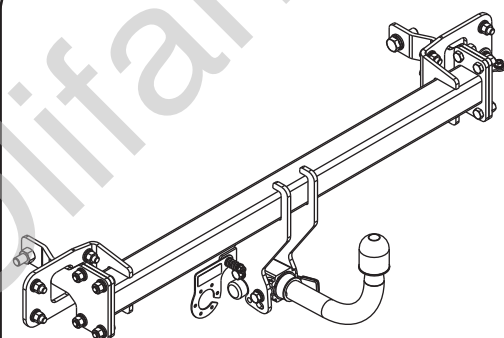

R=2150 kg

S=75 kg

FULL VERSION INSTRUCTION

śruba	Nm	M6	M8	M10	M12	M14	M16
klasa 8.8		9,9	24	48	83	132	200
klasa 10.9		14	34	67	117	185	285

0 km →

1000 km

1 	x1		9 M 16x50	x2
			10 M 12x35	x16
			11 M 8x45	x1
			12 \varnothing 17	x2
			13 \varnothing 13	x24
2  Art.nr-KL1D59A	x1		14 \varnothing 8.5	x5
			15 \varnothing 16.3	x2
			16 \varnothing 12.2	x16
3  Art.nr-BL12D58A	x1		17 \varnothing 8.2	x2
			18 M 12	x16
4 	x1		19 M 8	x2
			20 M 8 (DIN985)	x1
5 	x1			
6 	x1			
7 	x1			
8 	x1			