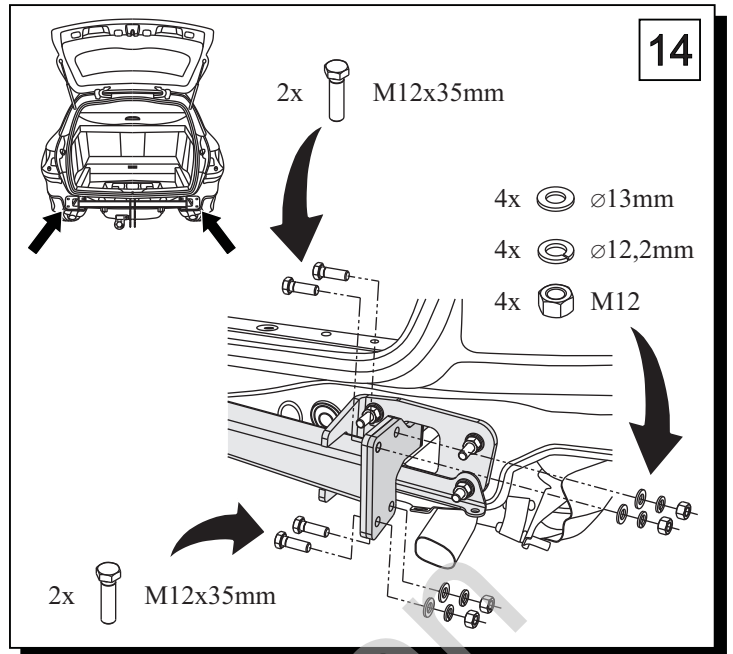

R=2150 kg

S=75 kg

FULL VERSION INSTRUCTION

śruba	Nm	M6	M8	M10	M12	M14	M16
klasa 8.8		9,9	24	48	83	132	200
klasa 10.9		14	34	67	117	185	285

0 km →

1000 km

1 	x1		9 M 16x50	x2
			10 M 12x35	x16
			11 M 8x45	x1
			12 \varnothing 17	x2
			13 \varnothing 13	x24
2  Art.nr-KL1D59A	x1		14 \varnothing 8.5	x5
			15 \varnothing 16.3	x2
			16 \varnothing 12.2	x16
3  Art.nr-BL12D58A	x1		17 \varnothing 8.2	x2
			18 M 12	x16
4 	x1		19 M 8	x2
			20 M 8 (DIN985)	x1
5 	x1			
6 	x1			
7 	x1			
8 	x1			

01

02

03

04

05

06

19

Olifant trekhaken