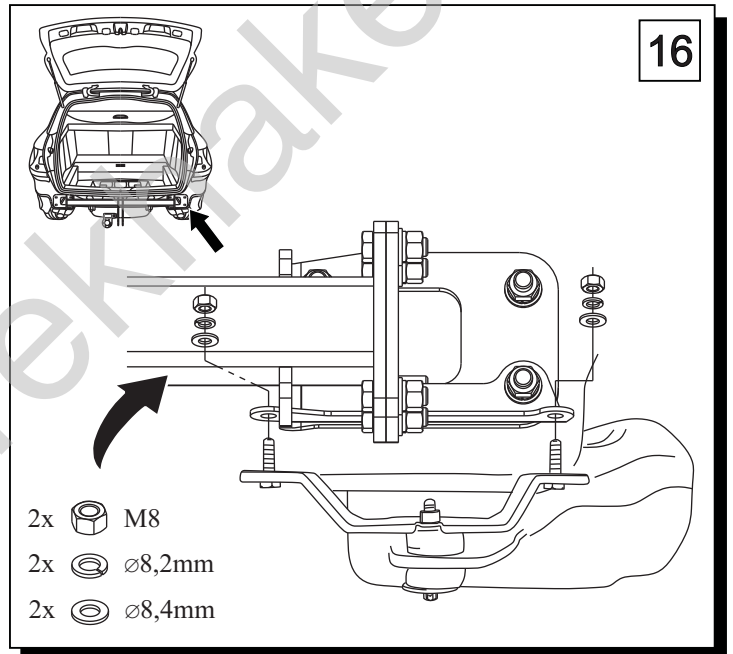

Nr kat.

D59A

02.2014 → 06.2018

07.2018 →

E20-55R-01 5660

2h

D

10,50 kN

R=2150 kg

S=75 kg

FULL VERSION INSTRUCTION

śruba	Nm	M6	M8	M10	M12	M14	M16
klasa 8.8		9,9	24	48	83	132	200
klasa 10.9		14	34	67	117	185	285

0 km →

1000 km

1 	x1		9 M 16x50	x2
			10 M 12x35	x16
			11 M 8x45	x1
			12 \varnothing 17	x2
			13 \varnothing 13	x24
2  Art.nr-KL1D59A	x1		14 \varnothing 8.5	x5
			15 \varnothing 16.3	x2
			16 \varnothing 12.2	x16
3  Art.nr-BL12D58A	x1		17 \varnothing 8.2	x2
			18 M 12	x16
4 	x1		19 M 8	x2
			20 M 8 (DIN985)	x1
5 	x1			
6 	x1			
7 	x1			
8 	x1			

01

02

03

04

05

06

19

Olifant trekhaken