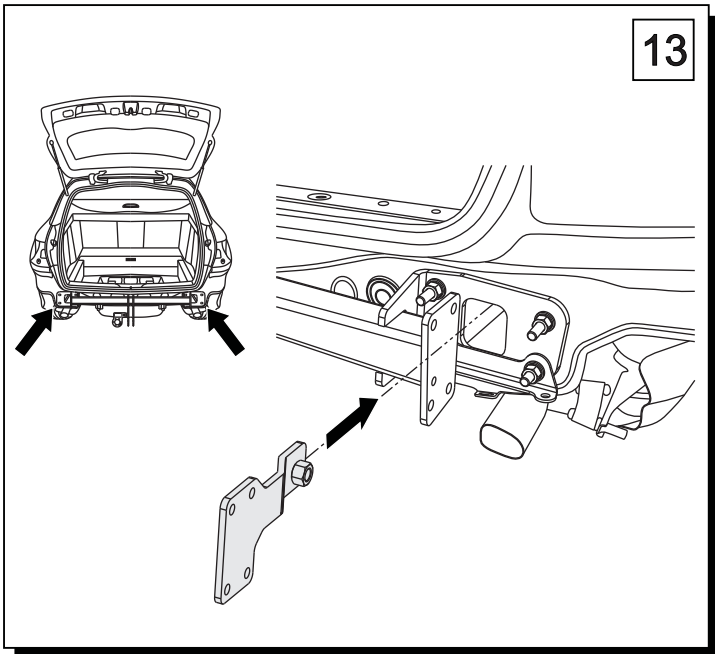

R=2150 kg

S=75 kg

FULL VERSION INSTRUCTION

śruba	Nm	M6	M8	M10	M12	M14	M16
klasa 8.8		9,9	24	48	83	132	200
klasa 10.9		14	34	67	117	185	285

0 km →

1000 km

1 	x1		9 M 16x50	x2
			10 M 12x35	x16
			11 M 8x45	x1
			12 \varnothing 17	x2
			13 \varnothing 13	x24
2  Art.nr-KL1D59A	x1		14 \varnothing 8.5	x5
			15 \varnothing 16.3	x2
			16 \varnothing 12.2	x16
3  Art.nr-BL12D58A	x1		17 \varnothing 8.2	x2
			18 M 12	x16
4 	x1		19 M 8	x2
			20 M 8 (DIN985)	x1
5 	x1			
6 	x1			
7 	x1			
8 	x1			

01

02

03

04

05

06

19

Olifant trekhaken