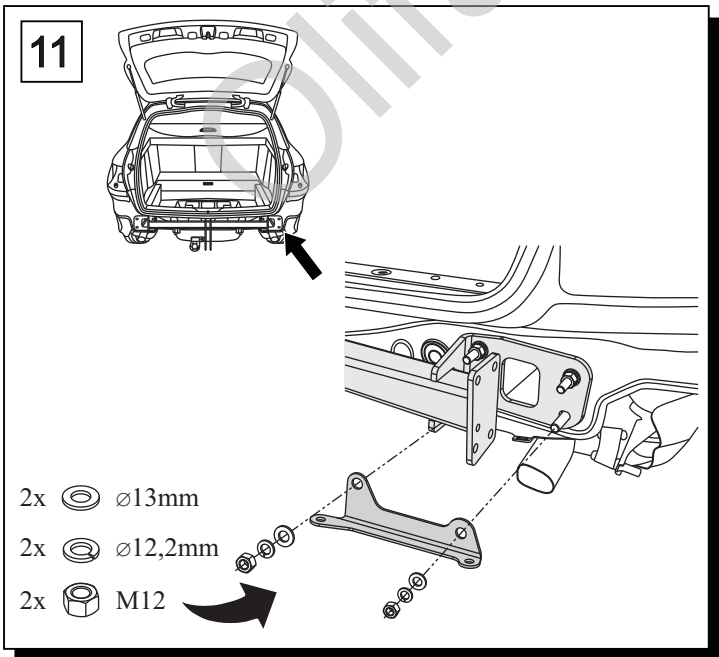

R=2150 kg

S=75 kg

FULL VERSION INSTRUCTION

śruba	Nm	M6	M8	M10	M12	M14	M16
klasa 8.8		9,9	24	48	83	132	200
klasa 10.9		14	34	67	117	185	285

0 km →

1000 km

1 	x1		9 M 16x50	x2
			10 M 12x35	x16
			11 M 8x45	x1
			12 \varnothing 17	x2
			13 \varnothing 13	x24
2  Art.nr-KL1D59A	x1		14 \varnothing 8.5	x5
			15 \varnothing 16.3	x2
			16 \varnothing 12.2	x16
3  Art.nr-BL12D58A	x1		17 \varnothing 8.2	x2
			18 M 12	x16
4 	x1		19 M 8	x2
			20 M 8 (DIN985)	x1
5 	x1			
6 	x1			
7 	x1			
8 	x1			

01

02

03

04

05

06

19

Olifant trekhaken