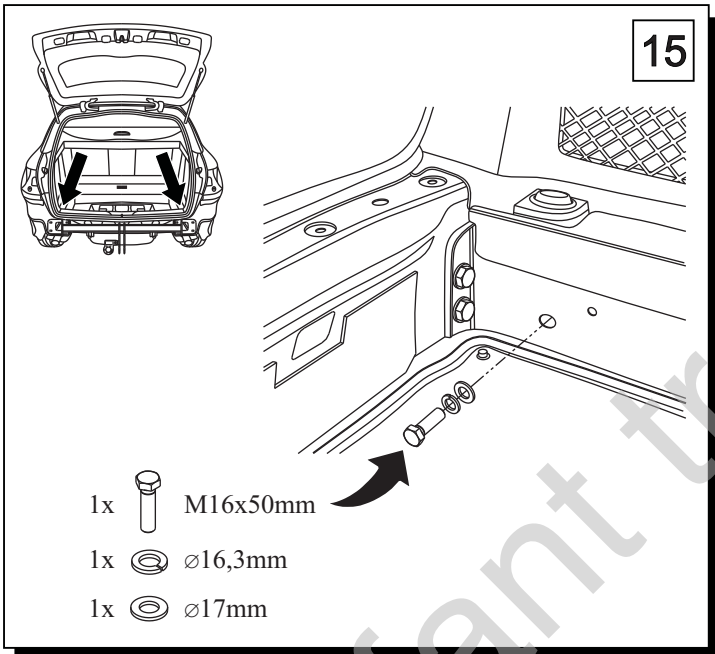

R=2150 kg

S=75 kg

FULL VERSION INSTRUCTION

śruba	Nm	M6	M8	M10	M12	M14	M16
klasa 8.8		9,9	24	48	83	132	200
klasa 10.9		14	34	67	117	185	285

0 km →

1000 km

1 	x1		9 M 16x50	x2
			10 M 12x35	x16
			11 M 8x45	x1
			12 \varnothing 17	x2
			13 \varnothing 13	x24
2  Art.nr-KL1D59A	x1		14 \varnothing 8.5	x5
			15 \varnothing 16.3	x2
			16 \varnothing 12.2	x16
3  Art.nr-BL12D58A	x1		17 \varnothing 8.2	x2
			18 M 12	x16
4 	x1		19 M 8	x2
			20 M 8 (DIN985)	x1
5 	x1			
6 	x1			
7 	x1			
8 	x1			

01

02

03

04

05

06

19

Olifant trekhaken