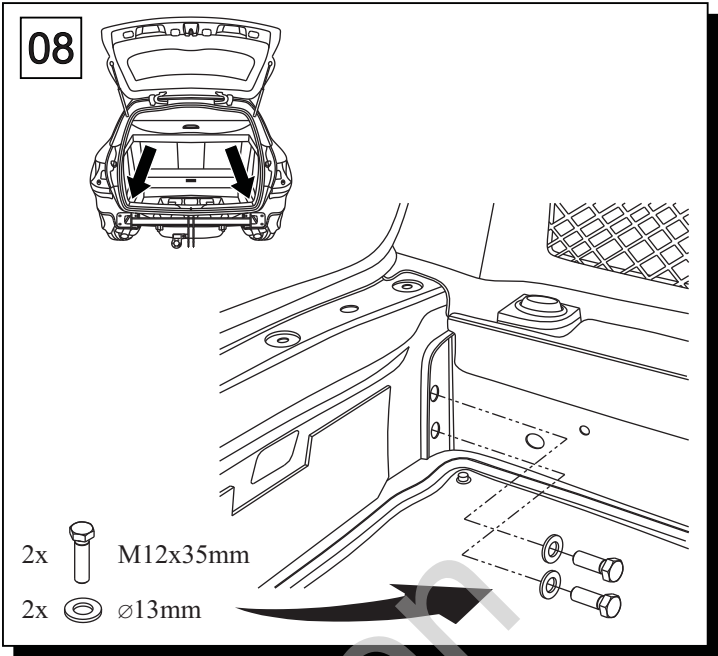

R=2150 kg

S=75 kg

FULL VERSION INSTRUCTION

śruba	Nm	M6	M8	M10	M12	M14	M16
klasa 8.8		9,9	24	48	83	132	200
klasa 10.9		14	34	67	117	185	285

0 km →

1000 km

1 	x1		9 M 16x50	x2
			10 M 12x35	x16
			11 M 8x45	x1
			12 \varnothing 17	x2
			13 \varnothing 13	x24
2  Art.nr-KL1D59A	x1		14 \varnothing 8.5	x5
			15 \varnothing 16.3	x2
			16 \varnothing 12.2	x16
3  Art.nr-BL12D58A	x1		17 \varnothing 8.2	x2
			18 M 12	x16
4 	x1		19 M 8	x2
			20 M 8 (DIN985)	x1
5 	x1			
6 	x1			
7 	x1			
8 	x1			

01

02

03

04

05

06

19

Olifant trekhaken