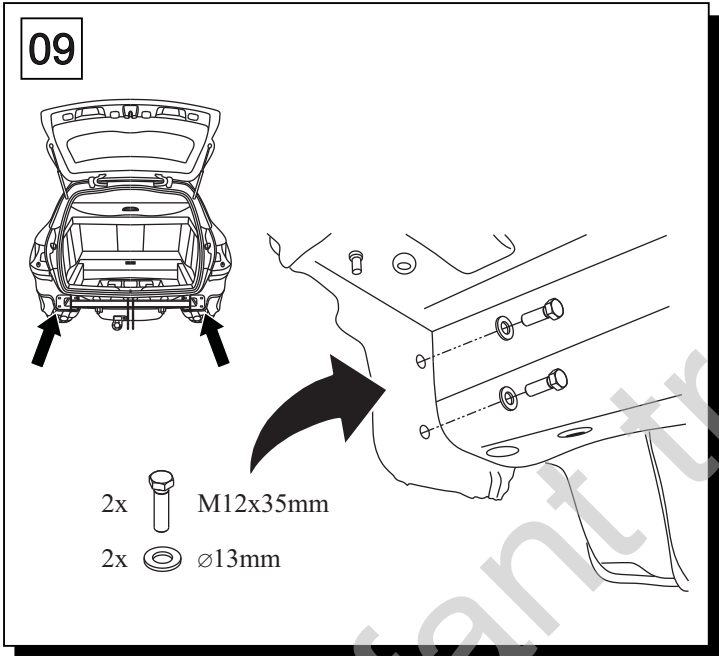

Nr kat.

D59A

02.2014 → 06.2018

07.2018 →

E20-55R-01 5660

2h

D

10,50 kN

R=2150 kg

S=75 kg

FULL VERSION INSTRUCTION

śruba	Nm	M6	M8	M10	M12	M14	M16
klasa 8.8		9,9	24	48	83	132	200
klasa 10.9		14	34	67	117	185	285

0 km →

1000 km

1 	x1		9 M 16x50	x2
			10 M 12x35	x16
			11 M 8x45	x1
			12 \varnothing 17	x2
			13 \varnothing 13	x24
2  Art.nr-KL1D59A	x1		14 \varnothing 8.5	x5
			15 \varnothing 16.3	x2
			16 \varnothing 12.2	x16
3  Art.nr-BL12D58A	x1		17 \varnothing 8.2	x2
			18 M 12	x16
4 	x1		19 M 8	x2
			20 M 8 (DIN985)	x1
5 	x1			
6 	x1			
7 	x1			
8 	x1			

01

02

03

04

05

06

19

Olifant trekhaken