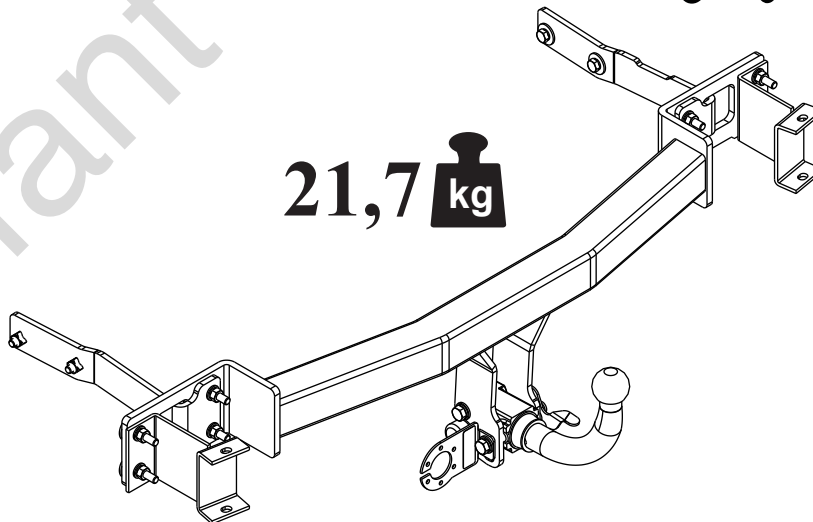

Cat. no:

D33A

03.2002 → 03.2009

e20

e20*94/20*0100*00

D

11,5 kN

2h

R=2200 kg

S=88 kg

21,7 kg

M6 - 11 Nm
M10 - 50 Nm
M14 - 138 Nm

M8 - 25 Nm
M12 - 87 Nm
M16 - 210 Nm

0 km →

1000 km

1		x 1		8	M10x50	x 8
				9	M10x30	x 4
				10	∅ 30x∅10,5x2,5 10 (DIN 9021)	12
2		x 1		11	∅ 10.5	x 8
				12	∅ 10.2	x 12
				13		
				14	M10	x 8
3		x 1		15		
				16		x 1
4		x 1		17		x 2
5		x 1				
6		x 1				
7		x 1				