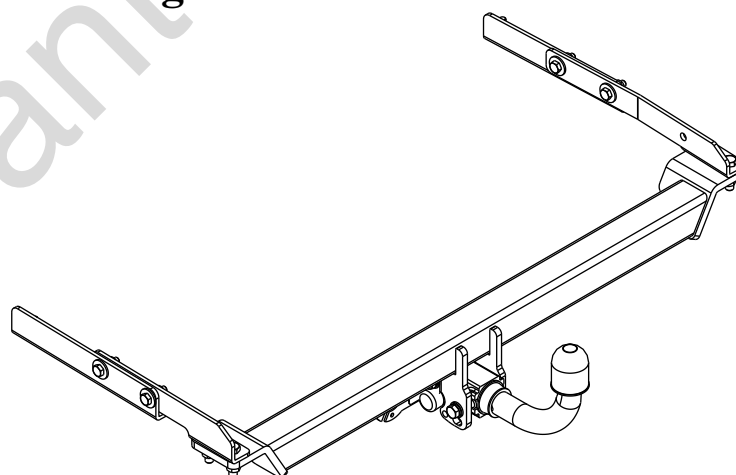

E20-55R-01 4303

2h

D

9,22 kN

R=1800 kg

S=75 kg

M6 - 11 Nm
M10 - 50 Nm
M14 - 138 Nm

M8 - 25 Nm
M12 - 87 Nm
M16 - 210 Nm