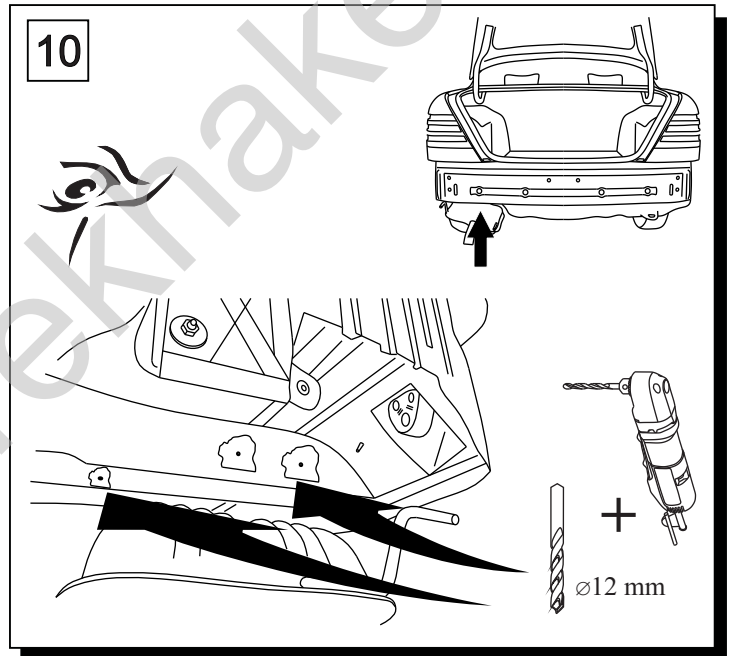

E20-55R-01 4303

2h

D

9,22 kN

R=1800 kg

S=75 kg

M6 - 11 Nm
M10 - 50 Nm
M14 - 138 Nm

M8 - 25 Nm
M12 - 87 Nm
M16 - 210 Nm

0 km

1000 km

1		x 1		9 M12x45	x 4
				10 M10x35	x 6
				11 \varnothing 13	x 4
				12 \varnothing 30x \varnothing 10.5x2.5 10 (DIN 9021)	x 11
2		x 1			
	D14A Art.nr-KL1ED14A			13 \varnothing 12.2	x 4
				14 \varnothing 10.2	x 6
3		x 1		15 M12	x 4
				16 M10	x 5
4		x 1			
5		x 1			
6		x 1			
7		x 1			
	Art.nr-BL1D14A				
8		x 1			