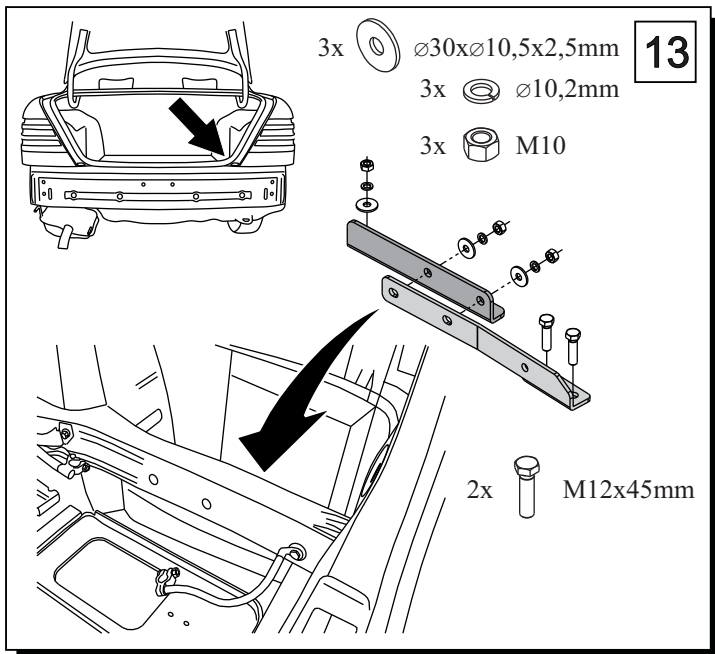

E20-55R-01 4303

2h

D

9,22 kN

R=1800 kg

S=75 kg

M6 - 11 Nm
M10 - 50 Nm
M14 - 138 Nm

M8 - 25 Nm
M12 - 87 Nm
M16 - 210 Nm

0 km

1000 km

1		x 1		9 M12x45	x 4
				10 M10x35	x 6
				11 \varnothing 13	x 4
				12 \varnothing 30x \varnothing 10.5x2.5 10 (DIN 9021)	x 11
2		x 1			
	D14A Art.nr-KL1ED14A			13 \varnothing 12.2	x 4
				14 \varnothing 10.2	x 6
3		x 1		15 M12	x 4
				16 M10	x 5
4		x 1			
5		x 1			
6		x 1			
7		x 1			
	Art.nr-BL1D14A				
8		x 1			