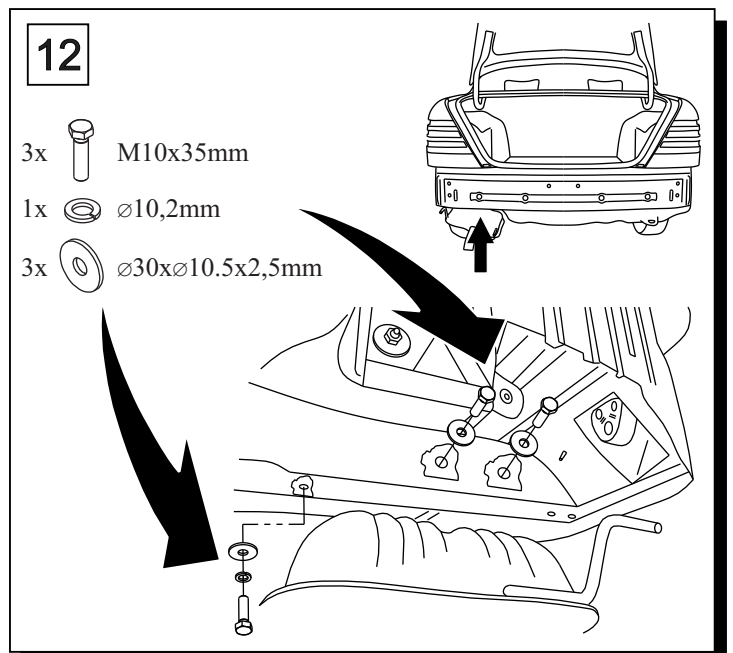

E20-55R-01 4303

2h

D

9,22 kN

R=1800 kg

S=75 kg

M6 - 11 Nm
M10 - 50 Nm
M14 - 138 Nm

M8 - 25 Nm
M12 - 87 Nm
M16 - 210 Nm

0 km

1000 km

1		x 1		9 M12x45	x 4
				10 M10x35	x 6
				11 \varnothing 13	x 4
				12 \varnothing 30x \varnothing 10.5x2.5 10 (DIN 9021)	x 11
2		x 1			
	D14A Art.nr-KL1ED14A			13 \varnothing 12.2	x 4
				14 \varnothing 10.2	x 6
3		x 1		15 M12	x 4
				16 M10	x 5
4		x 1			
5		x 1			
6		x 1			
7		x 1			
	Art.nr-BL1D14A				
8		x 1			