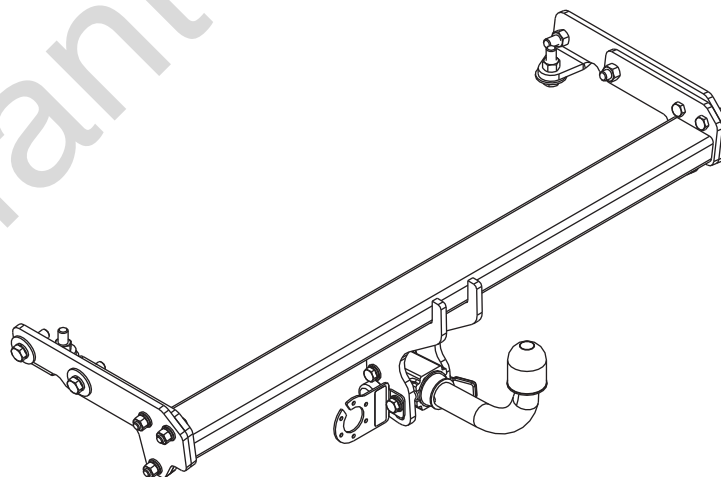

Cat. no:

C66A

08.2015 →

E20-55R-01 5097

12,0 kN

R=2350 kg

S=120 kg

2h