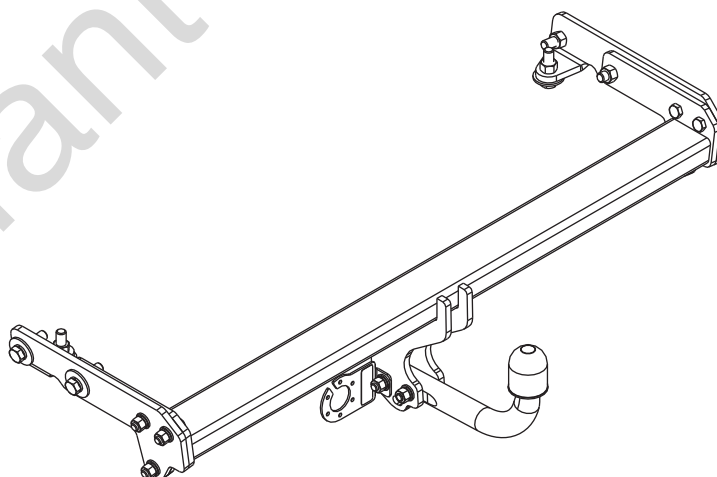

Cat. no:

C66

08.2015 →

E20-55R-01 5096

12,0 kN

R=2350 kg

S=120 kg

2h