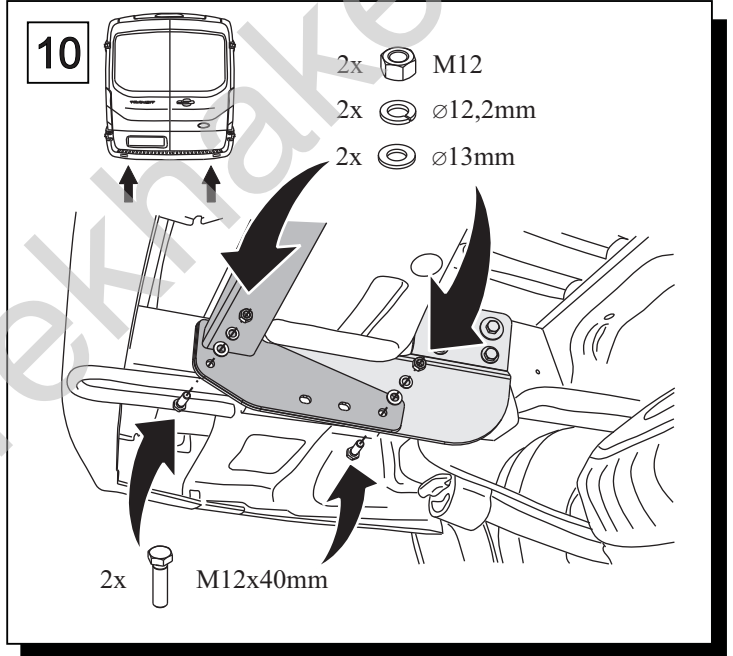

S=140 kg

FULL VERSION INSTRUCTION

śruba	Nm	M6	M8	M10	M12	M14	M16
klasa 8.8		9,9	24	48	83	132	200
klasa 10.9		14	34	67	117	185	285

0 km →

1000 km

1		x 1		8	M 16x50	x 2
2		x 1 Art.nr-KL1C61		9	M 12x100	x 4
3		x 1		10	M 12x45	x 4
4		x 1		11	M 12x40	x 8
5		x 2		12	M 10x30	x 1
6		x 1 Art.nr-BL1C61		13	∅ 17	x 2
7		x 1		14	∅ 37x∅13x3 13 (DIN 9021)	x 18
				15	∅ 13	x 12
				16	∅ 10.5	x 1
				17	∅ 16.3	x 2
				18	∅ 12.2	x 16
				19	∅ 10.2	x 1
				20	M 16	x 2
				21	M 12	x 12
				22	M 10	x 1