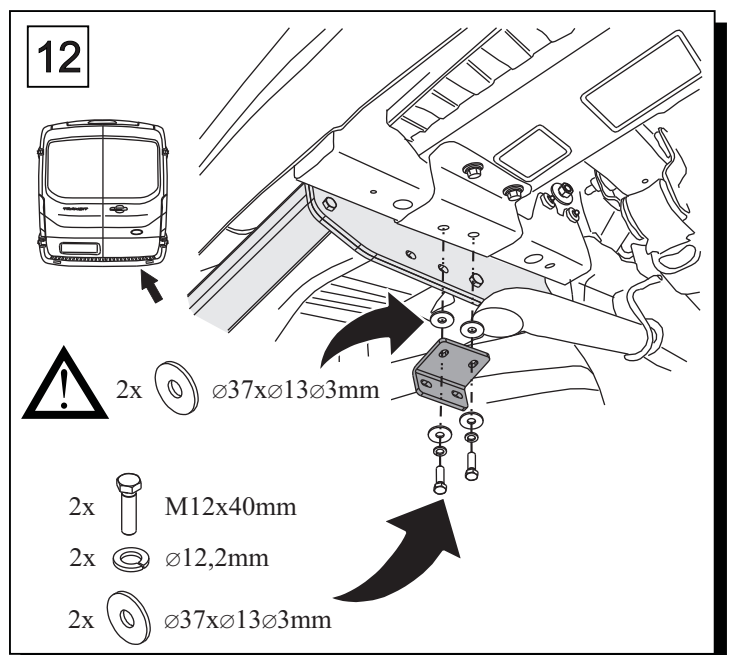

S=140 kg

FULL VERSION INSTRUCTION

śruba	Nm	M6	M8	M10	M12	M14	M16
klasa 8.8		9,9	24	48	83	132	200
klasa 10.9		14	34	67	117	185	285

0 km →

1000 km

1		x 1		8	M 16x50	x 2
2		x 1 Art.nr-KL1C61		9	M 12x100	x 4
3		x 1		10	M 12x45	x 4
4		x 1		11	M 12x40	x 8
5		x 2		12	M 10x30	x 1
6		x 1 Art.nr-BL1C61		13	∅ 17	x 2
7		x 1		14	∅ 37x∅13x3 13 (DIN 9021)	x 18
				15	∅ 13	x 12
				16	∅ 10.5	x 1
				17	∅ 16.3	x 2
				18	∅ 12.2	x 16
				19	∅ 10.2	x 1
				20	M 16	x 2
				21	M 12	x 12
				22	M 10	x 1