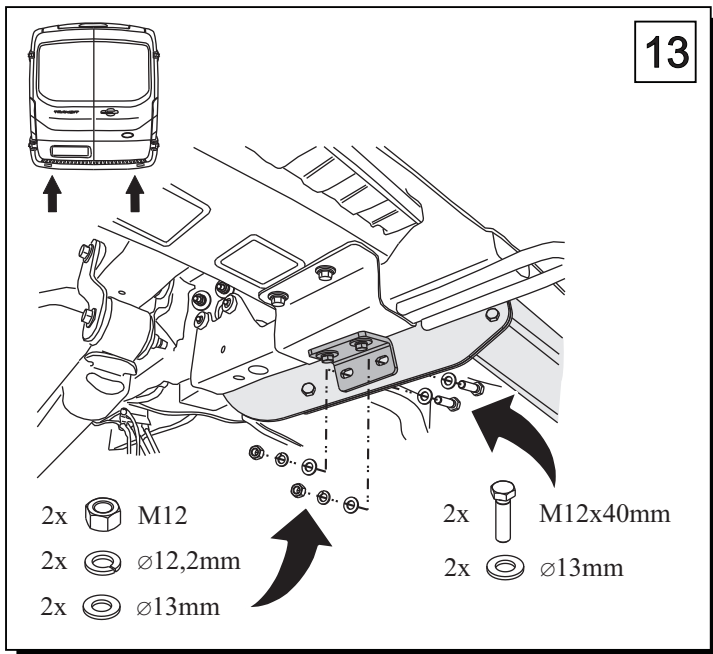

C61

01.2014 → 05.2016

06.2016 →

E20-55R-01 3892

1,5 h

D

19,8 kN

R=3500 kg

S=140 kg

FULL VERSION INSTRUCTION

śruba	Nm	M6	M8	M10	M12	M14	M16
klasa 8.8		9,9	24	48	83	132	200
klasa 10.9		14	34	67	117	185	285

0 km →

1000 km

1		x 1		8	M 16x50	x 2
2		x 1 Art.nr-KL1C61		9	M 12x100	x 4
3		x 1		10	M 12x45	x 4
4		x 1		11	M 12x40	x 8
5		x 2		12	M 10x30	x 1
6		x 1 Art.nr-BL1C61		13	∅ 17	x 2
7		x 1		14	∅ 37x∅13x3 13 (DIN 9021)	x 18
				15	∅ 13	x 12
				16	∅ 10.5	x 1
				17	∅ 16.3	x 2
				18	∅ 12.2	x 16
				19	∅ 10.2	x 1
				20	M 16	x 2
				21	M 12	x 12
				22	M 10	x 1