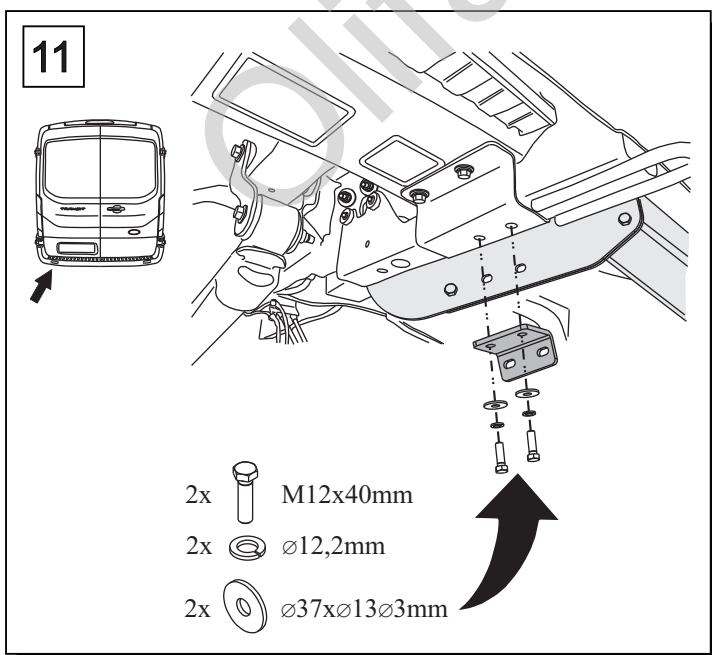

S=140 kg

FULL VERSION INSTRUCTION

śruba	Nm	M6	M8	M10	M12	M14	M16
klasa 8.8		9,9	24	48	83	132	200
klasa 10.9		14	34	67	117	185	285

0 km →

1000 km

1		x 1		8	M 16x50	x 2
2		x 1 Art.nr-KL1C61		9	M 12x100	x 4
3		x 1		10	M 12x45	x 4
4		x 1		11	M 12x40	x 8
5		x 2		12	M 10x30	x 1
6		x 1 Art.nr-BL1C61		13	∅ 17	x 2
7		x 1		14	∅ 37x∅13x3 13 (DIN 9021)	x 18
				15	∅ 13	x 12
				16	∅ 10.5	x 1
				17	∅ 16.3	x 2
				18	∅ 12.2	x 16
				19	∅ 10.2	x 1
				20	M 16	x 2
				21	M 12	x 12
				22	M 10	x 1