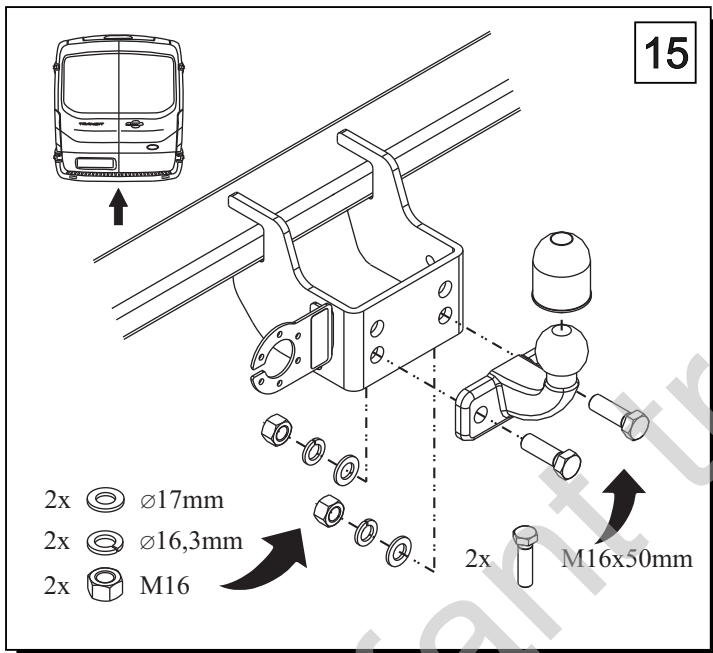

C61

01.2014 → 05.2016

06.2016 →

E20-55R-01 3892

1,5 h

D

19,8 kN

R=3500 kg

S=140 kg

FULL VERSION INSTRUCTION

śruba	Nm	M6	M8	M10	M12	M14	M16
klasa 8.8		9,9	24	48	83	132	200
klasa 10.9		14	34	67	117	185	285

0 km →

1000 km

1		x 1		8	M 16x50	x 2
2		x 1 Art.nr-KL1C61		9	M 12x100	x 4
3		x 1		10	M 12x45	x 4
4		x 1		11	M 12x40	x 8
5		x 2		12	M 10x30	x 1
6		x 1 Art.nr-BL1C61		13	∅ 17	x 2
7		x 1		14	∅ 37x∅13x3 13 (DIN 9021)	x 18
				15	∅ 13	x 12
				16	∅ 10.5	x 1
				17	∅ 16.3	x 2
				18	∅ 12.2	x 16
				19	∅ 10.2	x 1
				20	M 16	x 2
				21	M 12	x 12
				22	M 10	x 1