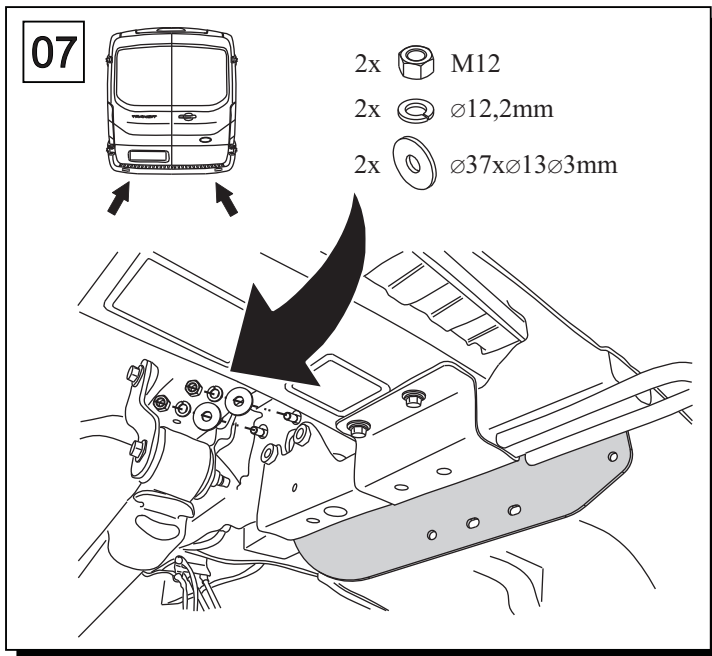

S=140 kg

FULL VERSION INSTRUCTION

śruba	Nm	M6	M8	M10	M12	M14	M16
klasa 8.8		9,9	24	48	83	132	200
klasa 10.9		14	34	67	117	185	285

0 km →

1000 km

1		x 1		8	M 16x50	x 2
2		x 1 Art.nr-KL1C61		9	M 12x100	x 4
3		x 1		10	M 12x45	x 4
4		x 1		11	M 12x40	x 8
5		x 2		12	M 10x30	x 1
6		x 1 Art.nr-BL1C61		13	∅ 17	x 2
7		x 1		14	∅ 37x∅13x3 13 (DIN 9021)	x 18
				15	∅ 13	x 12
				16	∅ 10.5	x 1
				17	∅ 16.3	x 2
				18	∅ 12.2	x 16
				19	∅ 10.2	x 1
				20	M 16	x 2
				21	M 12	x 12
				22	M 10	x 1