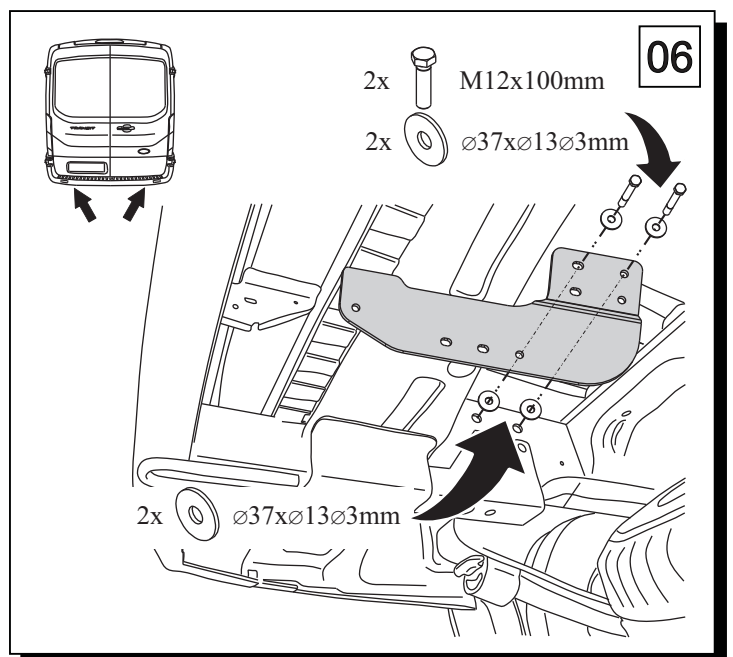

S=140 kg

FULL VERSION INSTRUCTION

śruba	Nm	M6	M8	M10	M12	M14	M16
klasa 8.8		9,9	24	48	83	132	200
klasa 10.9		14	34	67	117	185	285

0 km →

1000 km

1		x 1		8	M 16x50	x 2
2		x 1 Art.nr-KL1C61		9	M 12x100	x 4
3		x 1		10	M 12x45	x 4
4		x 1		11	M 12x40	x 8
5		x 2		12	M 10x30	x 1
6		x 1 Art.nr-BL1C61		13	∅ 17	x 2
7		x 1		14	∅ 37x∅13x3 13 (DIN 9021)	x 18
				15	∅ 13	x 12
				16	∅ 10.5	x 1
				17	∅ 16.3	x 2
				18	∅ 12.2	x 16
				19	∅ 10.2	x 1
				20	M 16	x 2
				21	M 12	x 12
				22	M 10	x 1