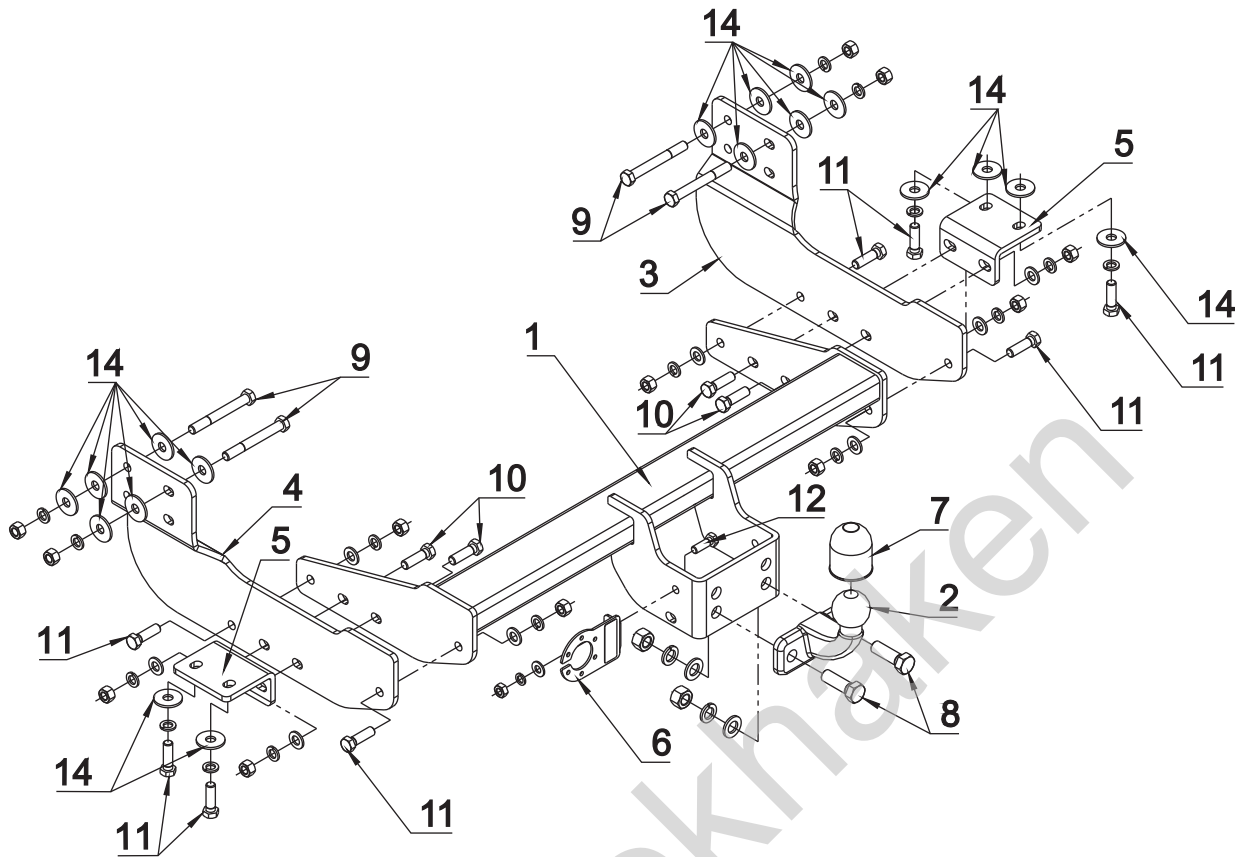

C61

01.2014 → 05.2016

06.2016 →

E20-55R-01 3892

1,5 h

D

19,8 kN

R=3500 kg

S=140 kg

FULL VERSION INSTRUCTION

śruba	Nm	M6	M8	M10	M12	M14	M16
klasa 8.8		9,9	24	48	83	132	200
klasa 10.9		14	34	67	117	185	285

0 km →

1000 km

1		x 1		8	M 16x50	x 2
2		x 1 Art.nr-KL1C61		9	M 12x100	x 4
3		x 1		10	M 12x45	x 4
4		x 1		11	M 12x40	x 8
5		x 2		12	M 10x30	x 1
6		x 1 Art.nr-BL1C61		13	∅ 17	x 2
7		x 1		14	∅ 37x∅13x3 13 (DIN 9021)	x 18
				15	∅ 13	x 12
				16	∅ 10.5	x 1
				17	∅ 16.3	x 2
				18	∅ 12.2	x 16
				19	∅ 10.2	x 1
				20	M 16	x 2
				21	M 12	x 12
				22	M 10	x 1