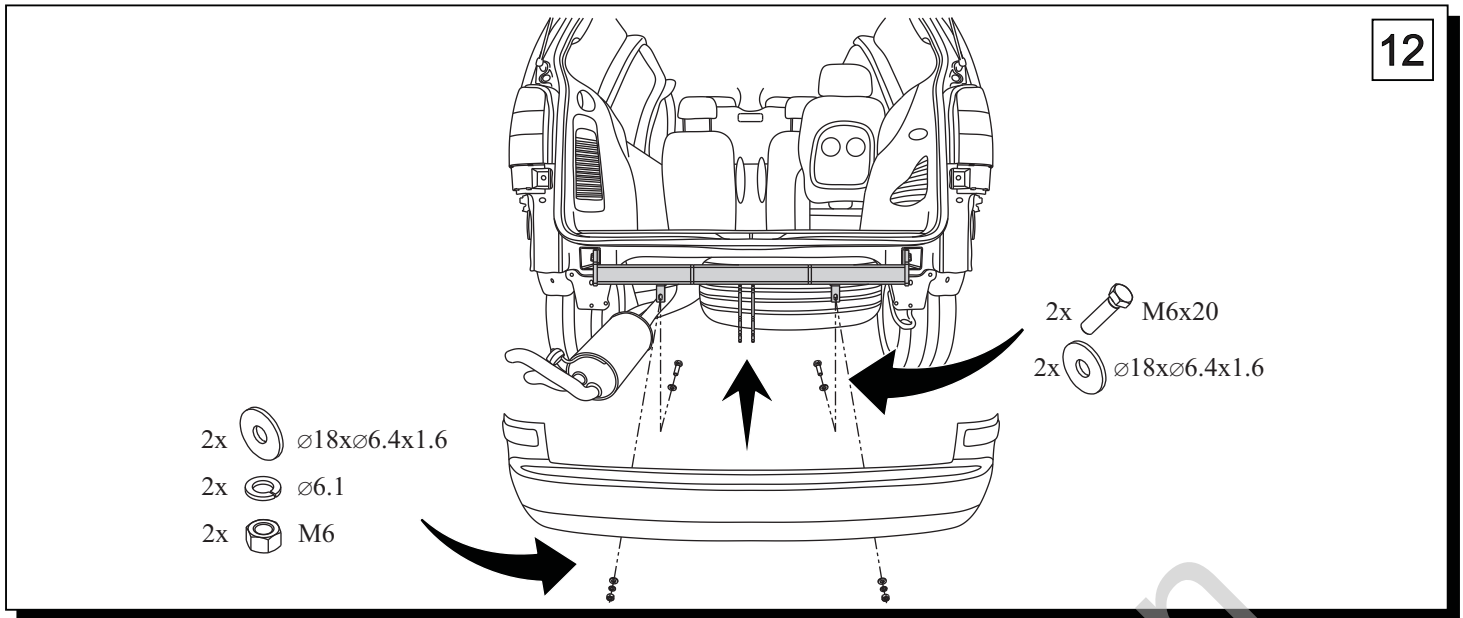

C39A

e20

e20*94/20*0929*00

D

11,81 kN

R=2100 kg

S=85 kg

2h

FULL VERSION INSTRUCTION

śruba	Nm	M6	M8	M10	M12	M14	M16
klasa 8.8		9,9	24	48	83	132	200
klasa 10.9		14	34	67	117	185	285

0 km →

1000 km

1 	x1		6 M10x35	x6
			7 M8x45	x1
2 	x1		8 M6x20	x2
			9 M8	x1
3 	x1		10 M6	x2
			11 ϕ 8.4	x2
4 	x1		12 ϕ 30x ϕ 10.5x2.5 10 – DIN 9021	x6
			13 ϕ 18x ϕ 6.4x1.6 6 – DIN 9021	x4
5 	x1		14 ϕ 10.2	x6
			15 ϕ 6.1	x2