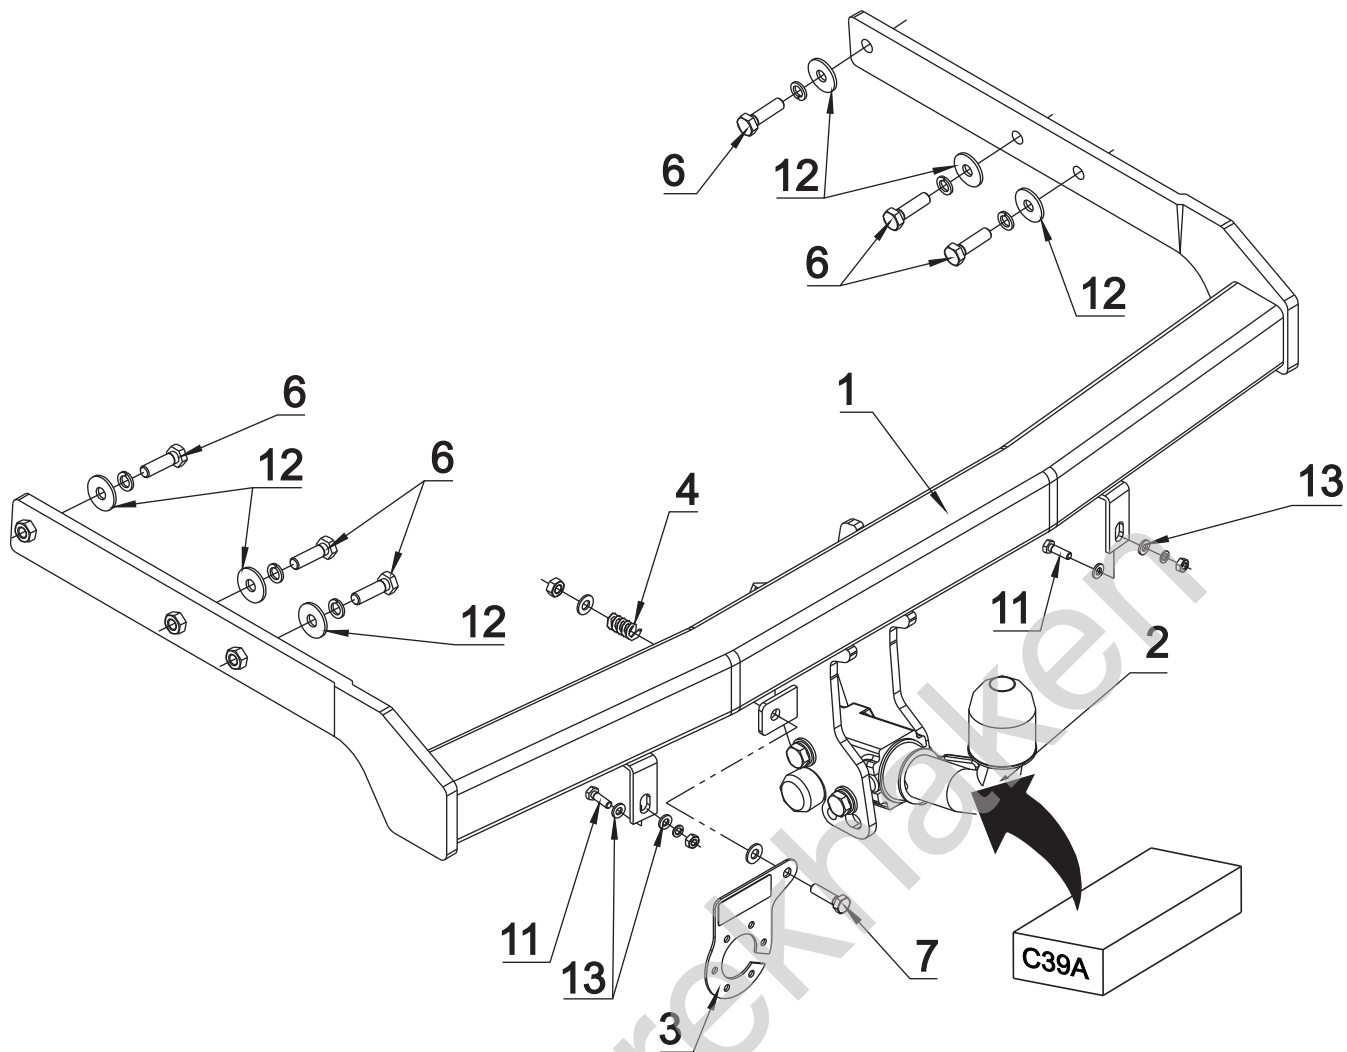

C39A

e20

e20*94/20*0929*00

D

11,81 kN

R=2100 kg

S=85 kg

2h

FULL VERSION INSTRUCTION

śruba	Nm	M6	M8	M10	M12	M14	M16
klasa 8.8		9,9	24	48	83	132	200
klasa 10.9		14	34	67	117	185	285

0 km →

1000 km

1 	x1		6 M10x35	x6
			7 M8x45	x1
2 	x1		8 M6x20	x2
			9 M8	x1
3 	x1		10 M6	x2
			11 ϕ 8.4	x2
4 	x1		12 ϕ 30x ϕ 10.5x2.5 10 – DIN 9021	x6
			13 ϕ 18x ϕ 6.4x1.6 6 – DIN 9021	x4
5 	x1		14 ϕ 10.2	x6
			15 ϕ 6.1	x2