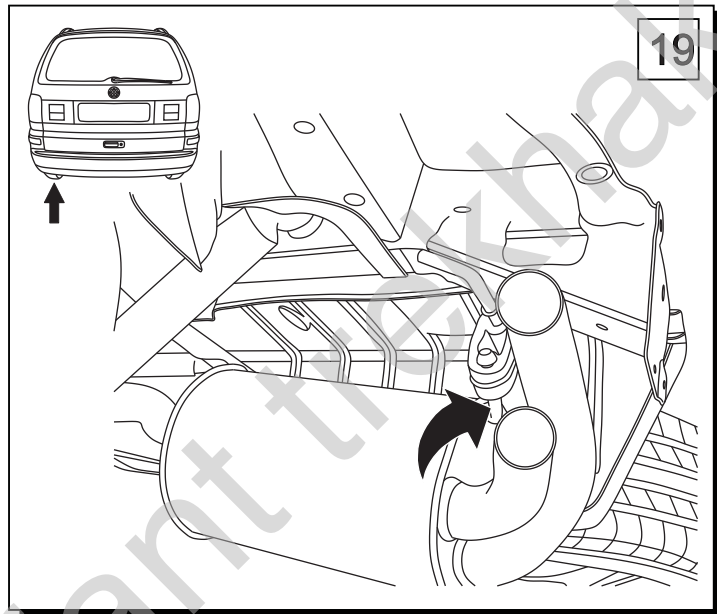

Olifant www.olifant.co.za