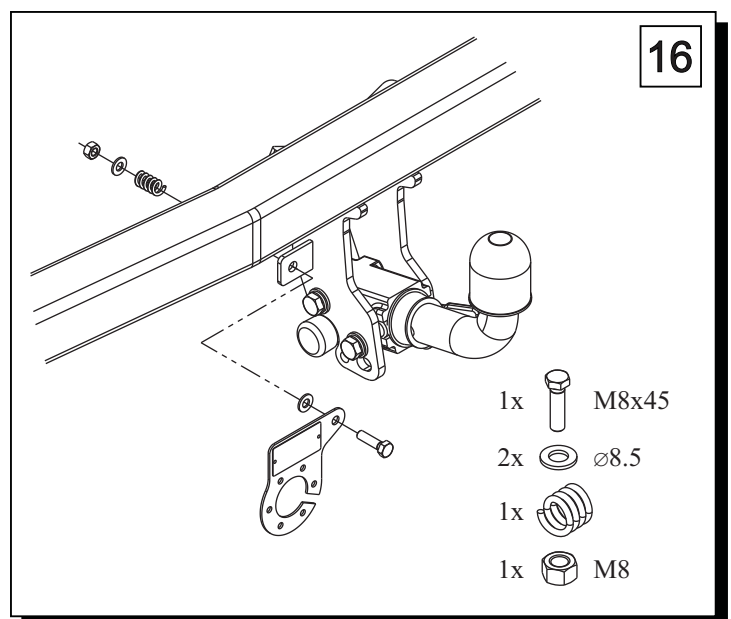

C39A

e20

e20*94/20*0929*00

D

11,81 kN

R=2100 kg

S=85 kg

2h

FULL VERSION INSTRUCTION

śruba	Nm	M6	M8	M10	M12	M14	M16
klasa 8.8		9,9	24	48	83	132	200
klasa 10.9		14	34	67	117	185	285

0 km →

1000 km

1 	x1		6 M10x35	x6
			7 M8x45	x1
2 	x1		8 M6x20	x2
			9 M8	x1
3 	x1		10 M6	x2
			11 ϕ 8.4	x2
4 	x1		12 ϕ 30x ϕ 10.5x2.5 10 – DIN 9021	x6
			13 ϕ 18x ϕ 6.4x1.6 6 – DIN 9021	x4
5 	x1		14 ϕ 10.2	x6
			15 ϕ 6.1	x2