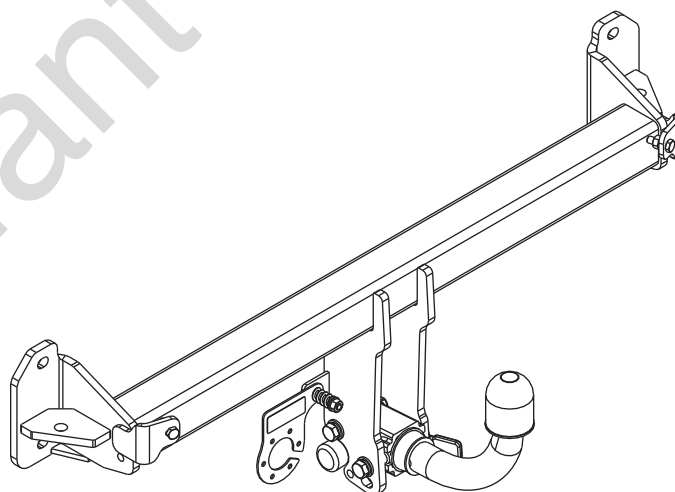

BMW 7 (F01, F02) 4D

⌚ 03.2014 →

Cat. no:

B24A

E20

E20-55R-01 4472

D

12,15 kN

R=2200 kg

S=100 kg

3h

M6 - 11 Nm
M10 - 50 Nm
M14 - 138 Nm

M8 - 25 Nm
M12 - 87 Nm
M16 - 210 Nm

0 km →

1000 km

1 	x1		5 M 8x45	x 1
			6 M 8x25	x 4
			7 \varnothing 8.4	x 6
			8 \varnothing 8.2	x 4
2 	x1		9 M 8	x 5
3 	x 1	Art.nr-KL1B24A		
4 	x 1	Art.nr-BL1B24A		