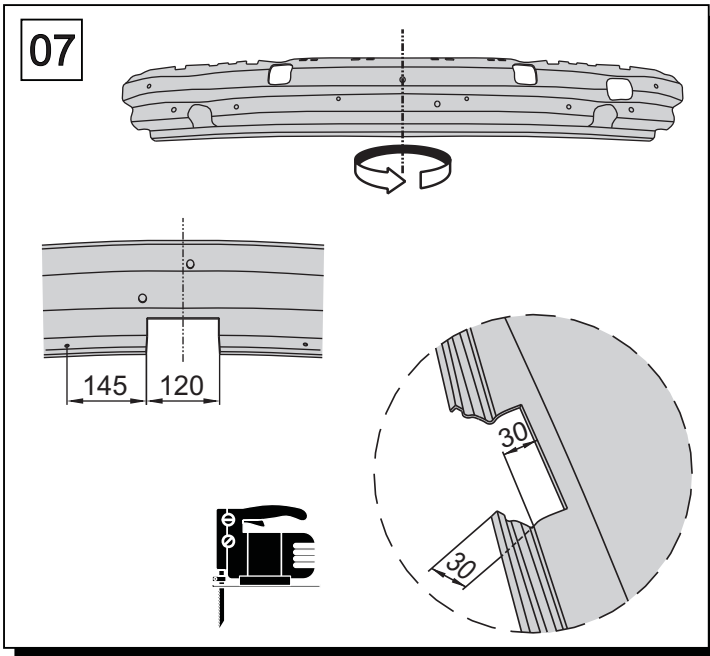

B09

03.1997 → 05.2004

e20

e20*94/20*0092*01

2h

D

11,4 kN

R=2200 kg

S=90 kg

17,5 kg

M6 - 8,5 Nm
M10 - 41 Nm
M14 - 112 Nm

M8 - 20 Nm
M12 - 70 Nm
M16 - 170 Nm

0 km →

1000 km

	x1		7 M12x75	x2
			8 M10x35	x4
			9 ϕ 13	x2
			10 ϕ 10.5	x10
			11 ϕ 12.2	x2
	x1		12 ϕ 10.2	x10
			13 M12	x2
	x2		14 M10	x6
			x2	
	x1		Art.nr-BL1B09	
	x1			

M6	-	11 Nm	M8	-	25 Nm
M10	-	50 Nm	M12	-	87 Nm
M14	-	138 Nm	M16	-	210 Nm

0 km → 
1000 km