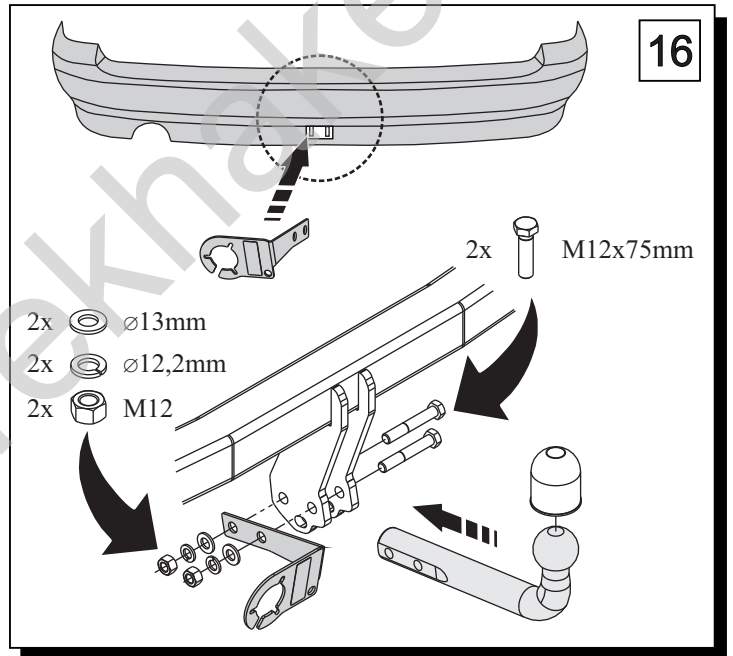

B09

03.1997 → 05.2004

e20

e20*94/20*0092*01

2h

D

11,4 kN

R=2200 kg

S=90 kg

17,5 kg

M6 - 8,5 Nm
M10 - 41 Nm
M14 - 112 Nm

M8 - 20 Nm
M12 - 70 Nm
M16 - 170 Nm

0 km →

1000 km

	x1		7 M12x75	x2
			8 M10x35	x4
			9 ϕ 13	x2
			10 ϕ 10.5	x10
			11 ϕ 12.2	x2
	x1		12 ϕ 10.2	x10
			13 M12	x2
	x2		14 M10	x6
			x2	
	x1		Art.nr-BL1B09	
	x1			