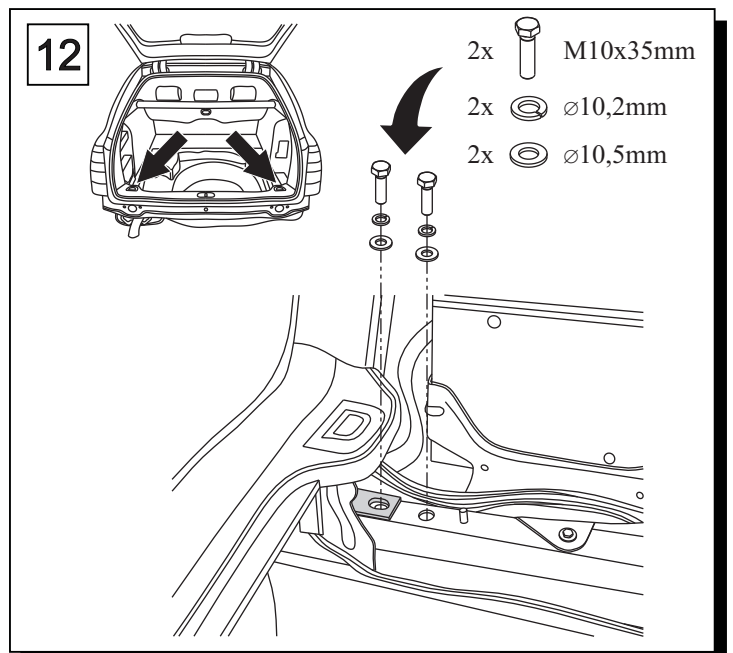

B09

03.1997 → 05.2004

e20

e20*94/20*0092*01

2h

D

11,4 kN

R=2200 kg

S=90 kg

17,5 kg

M6 - 8,5 Nm
M10 - 41 Nm
M14 - 112 Nm

M8 - 20 Nm
M12 - 70 Nm
M16 - 170 Nm

0 km →

1000 km

	x1		7 M12x75	x2
			8 M10x35	x4
			9 ϕ 13	x2
			10 ϕ 10.5	x10
			11 ϕ 12.2	x2
	x1		12 ϕ 10.2	x10
			13 M12	x2
	x2		14 M10	x6
			x2	
	x1		Art.nr-BL1B09	
	x1			

M6	-	11 Nm	M8	-	25 Nm
M10	-	50 Nm	M12	-	87 Nm
M14	-	138 Nm	M16	-	210 Nm

0 km → 
1000 km