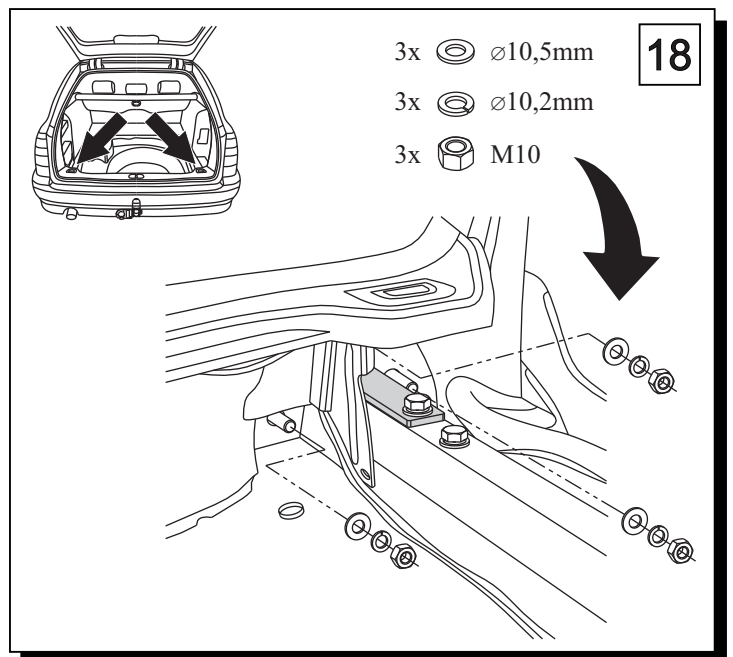

B09

03.1997 → 05.2004

e20

e20*94/20*0092*01

2h

D

11,4 kN

R=2200 kg

S=90 kg

17,5 kg

M6 - 8,5 Nm
M10 - 41 Nm
M14 - 112 Nm

M8 - 20 Nm
M12 - 70 Nm
M16 - 170 Nm

0 km →

1000 km

	x1		7 M12x75	x2
			8 M10x35	x4
			9 ϕ 13	x2
			10 ϕ 10.5	x10
			11 ϕ 12.2	x2
	x1		12 ϕ 10.2	x10
			13 M12	x2
	x2		14 M10	x6
			x2	
	x1		Art.nr-BL1B09	
	x1			

M6	-	11 Nm	M8	-	25 Nm
M10	-	50 Nm	M12	-	87 Nm
M14	-	138 Nm	M16	-	210 Nm

0 km → 
1000 km