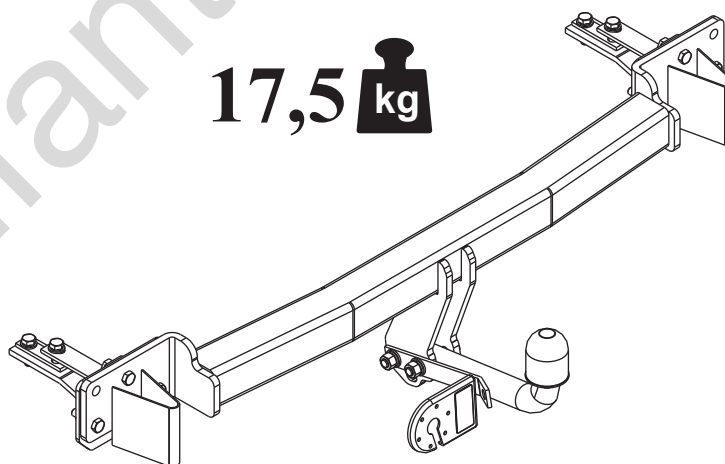

B09

03.1997 → 05.2004

e20

e20*94/20*0092*01

2h

D

11,4 kN

R=2200 kg

S=90 kg

17,5 kg

M6 - 8,5 Nm
M10 - 41 Nm
M14 - 112 Nm

M8 - 20 Nm
M12 - 70 Nm
M16 - 170 Nm

0 km →

1000 km

	x1		7 M12x75	x2
			8 M10x35	x4
			9 ϕ 13	x2
			10 ϕ 10.5	x10
			11 ϕ 12.2	x2
	x1		12 ϕ 10.2	x10
			13 M12	x2
	x2		14 M10	x6
			x2	
	x1		Art.nr-BL1B09	
	x1			