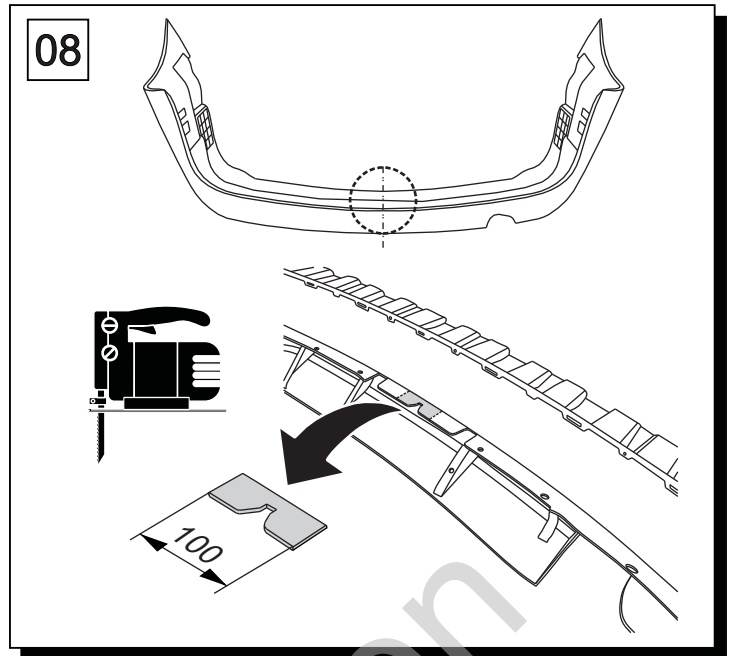

B09

03.1997 → 05.2004

e20

e20*94/20*0092*01

2h

D

11,4 kN

R=2200 kg

S=90 kg

17,5 kg

M6 - 8,5 Nm
M10 - 41 Nm
M14 - 112 Nm

M8 - 20 Nm
M12 - 70 Nm
M16 - 170 Nm

0 km →

1000 km

	x1		7 M12x75	x2
			8 M10x35	x4
			9 ϕ 13	x2
			10 ϕ 10.5	x10
			11 ϕ 12.2	x2
	x1		12 ϕ 10.2	x10
			13 M12	x2
	x2		14 M10	x6
			x2	
	x1		Art.nr-BL1B09	
	x1			