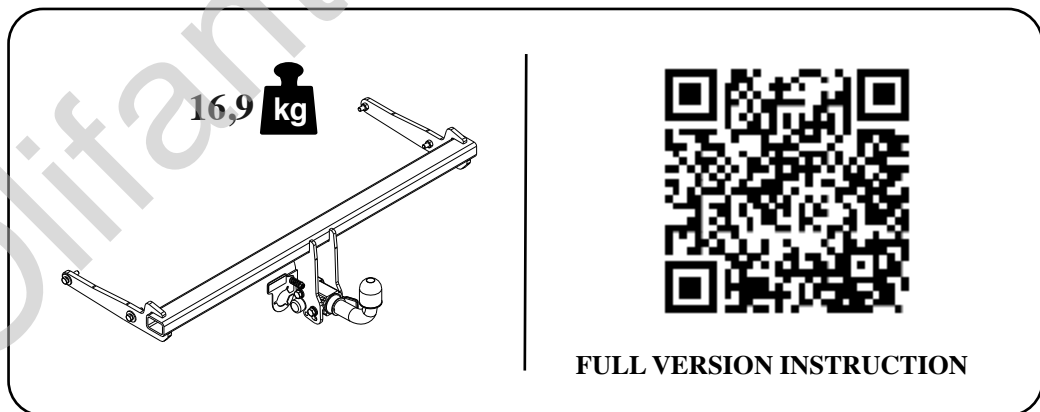

A36A

11.2016 →

E20-55R-01 5422

10,3 kN

R=2000 kg

S=85 kg

1h

śruba	Nm	M6	M8	M10	M12	M14	M16
klasa 8.8		9,9	24	48	83	132	200
klasa 10.9		14	34	67	117	185	285