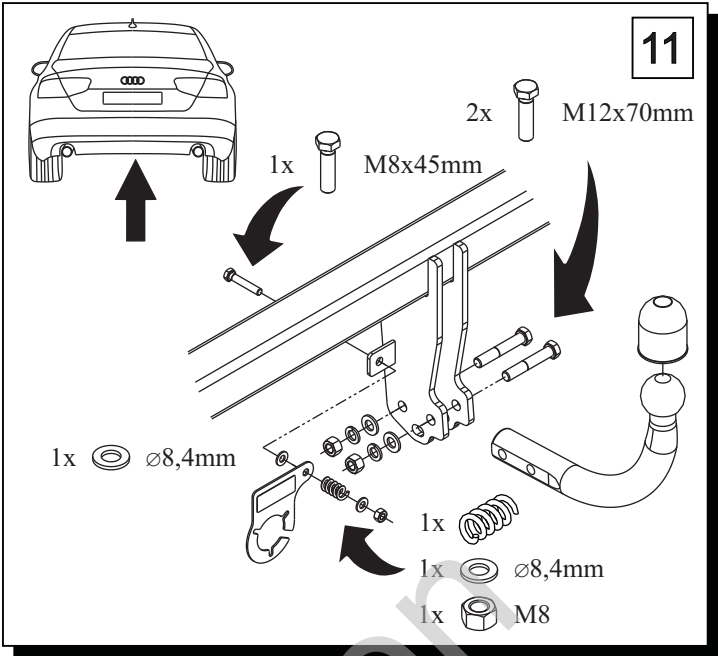

A29

03.2010 → 10.2017

E20-55R-01 3657

12,6 kN

R=2200 kg

S=100 kg

2h

M6 - 11 Nm
M10 - 50 Nm
M14 - 138 Nm

M8 - 25 Nm
M12 - 87 Nm
M16 - 210 Nm

0 km →

1000 km

1		x1		8	M12x70	x4	
				9	M12x40	x6	
				10	M8x45	x1	
				11	Ø 13	x8	
2		x1	Art.nr-KL1A29		12	Ø 44xØ13.5x4	2
					13	DIN 440	
3		x1	Art.nr-BL1A29		14	Ø 12.2	x10
4		x1		15	M12	x8	
				16	M8	x1	
5		x1	17		x2		
6		x1					
7		x1					

06

07

08

09

Olifant trekhaken