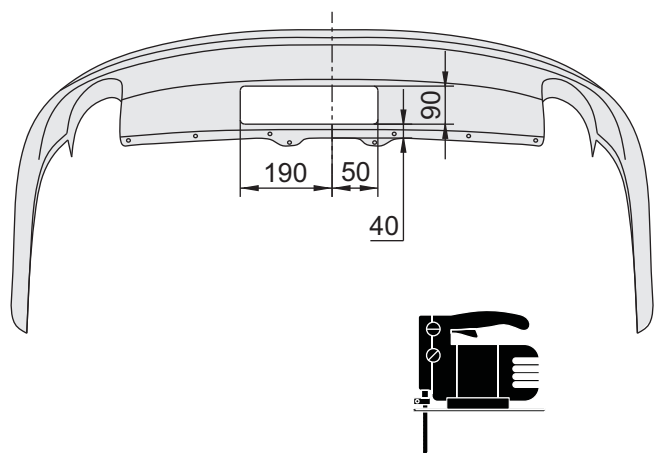

M8 - 25 Nm
M12 - 87 Nm
M16 - 210 Nm

0 km →

1000 km

1		x1		8	M12x70	x4	
				9	M12x40	x6	
				10	M8x45	x1	
				11	Ø 13	x8	
2		x1	Art.nr-KL1A29		12	Ø 44xØ13.5x4	2
					13	DIN 440	
3		x1	Art.nr-BL1A29		14	Ø 12.2	x10
4		x1		15	M12	x8	
				16	M8	x1	
5		x1	17		x2		
6		x1					
7		x1					

06

07

08

09

Olifant trekhaken