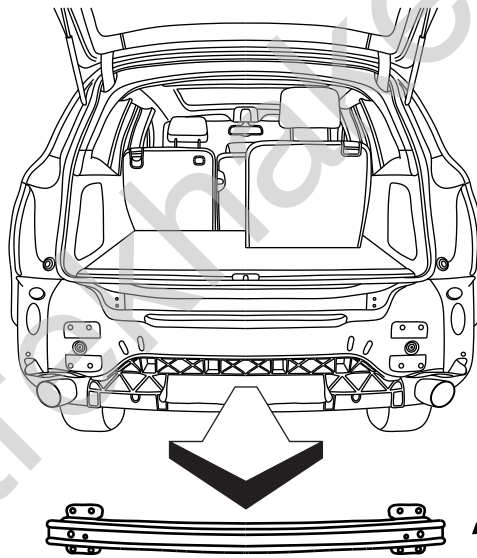

21,4 kg

śruba	Nm	M6	M8	M10	M12	M14	M16
klasa 8.8		9,9	24	48	83	132	200
klasa 10.9		14	34	67	117	185	285

0 km →

1000 km

1		x 1		5	M12x70	x 2
				6	M12x1.5x40	x 8
2		x 1		7	M8x45	x 1
				8	ø 13	x 2
3		x 1		9	ø 37xø13x3 13 DIN 9021	8
				10	ø 8.4	x 3
4		x 1		11	ø 12.2	x 10
				12	M12	x 2
				13	M 8 (DIN985)	x 1
				14		x 1

01

02

03

L+R

- 8x  M12x1.5x40
- 8x  ø12.2
- 8x  ø37xø13x3

04

05

06