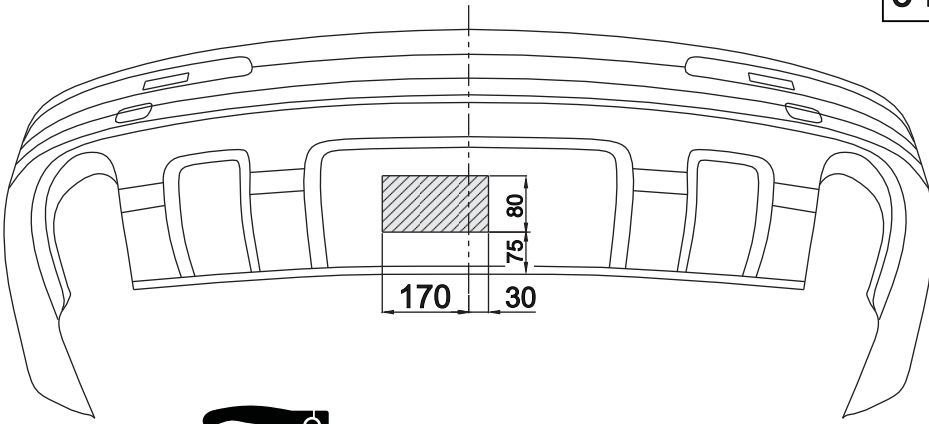

21,4 kg

śruba	Nm	M6	M8	M10	M12	M14	M16
klasa 8.8		9,9	24	48	83	132	200
klasa 10.9		14	34	67	117	185	285

0 km →

1000 km

1		x 1		5	M12x70	x 2
				6	M12x1.5x40	x 8
2		x 1		7	M8x45	x 1
				8	ø 13	x 2
3		x 1		9	ø 37xø13x3 13 DIN 9021	8
				10	ø 8.4	x 3
4		x 1		11	ø 12.2	x 10
				12	M12	x 2
				13	M 8 (DIN985)	x 1
				14		x 1

01

02

03

L+R

- 8x  M12x1.5x40
- 8x  ø12.2
- 8x  ø37xø13x3

04

05

06