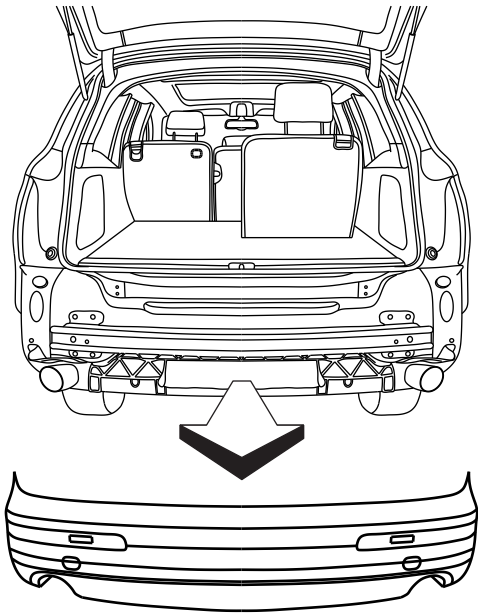

01

02

03

L+R

- 8x M12x1.5x40
- 8x ø12.2
- 8x ø37xø13x3