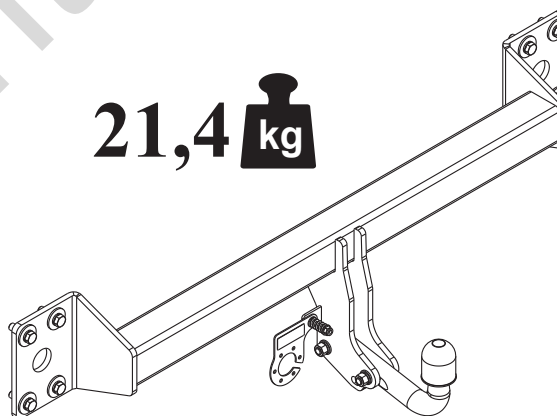

Nr kat.

A25

01.2006 → 06.2015

E20-55R-01 5964

2h

16,4 kN

R=3500 kg

S=150 kg

21,4 kg

śruba	Nm	M6	M8	M10	M12	M14	M16
klasa 8.8		9,9	24	48	83	132	200
klasa 10.9		14	34	67	117	185	285

0 km →

1000 km

1		x 1		5	M12x70	x 2
				6	M12x1.5x40	x 8
2		x 1		7	M8x45	x 1
				8	ø 13	x 2
3		x 1		9	ø 37xø13x3 13 DIN 9021	8
				10	ø 8.4	x 3
4		x 1		11	ø 12.2	x 10
				12	M12	x 2
				13	M 8 (DIN985)	x 1
				14		x 1

01

02

03

L+R

- 8x  M12x1.5x40
- 8x  ø12.2
- 8x  ø37xø13x3

04

05

06