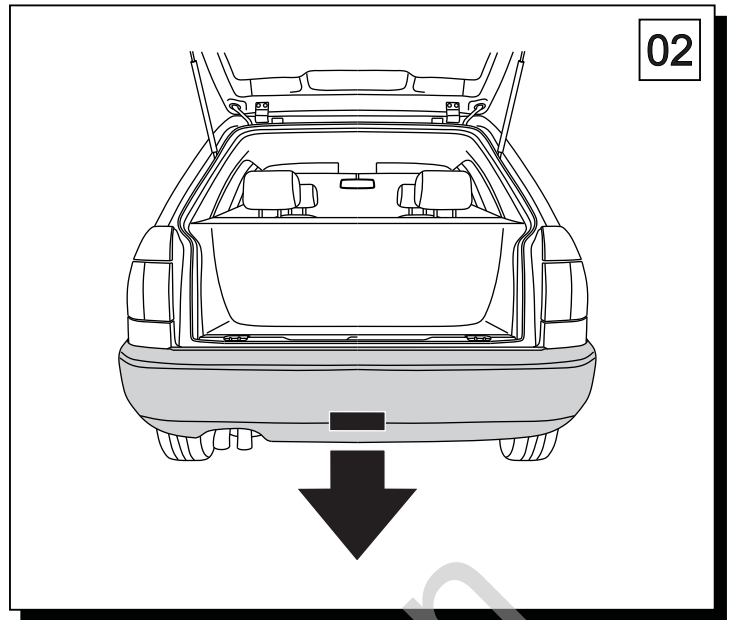

E20-55R-01 0987

D

9,95 kN

R=2000kg

S=75 kg

2h

21,6 kg

1		x1		8	M12x75	x1
				9	M12x70	x1
2		x1		9	M12x70	x1
				10	M10x100	x2
3		x1		11	M12	x2
				12	M10	x4
4		x2		13	∅ 13	x2
				14	∅ 10.5	x2
5		x2		15	∅ 30x∅10.5x2.5 10 – DIN 9021	x2
				16	∅ 12.2	x2
6		x2		17	∅ 10.2	x4
				7		x1