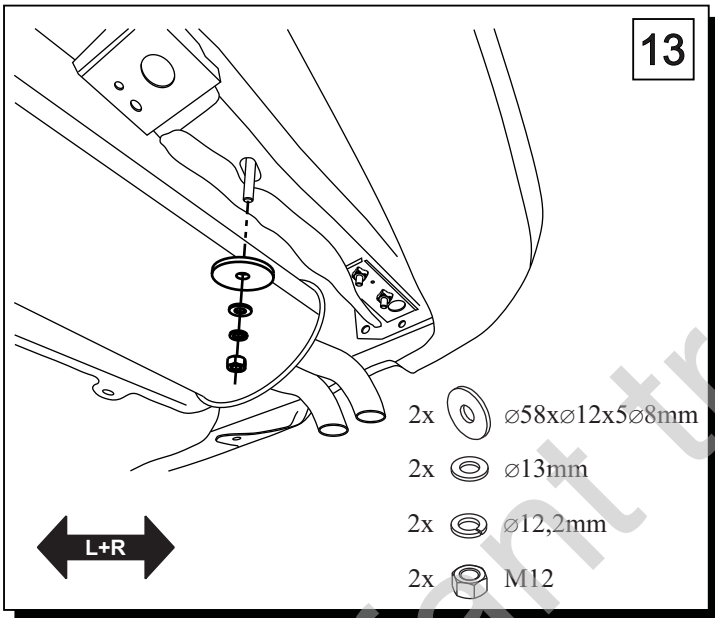

E20-55R-01 0987

D

9,95 kN

R=2000kg

S=75 kg

2h

21,6 kg

1		x1		8	M12x75	x1
				9	M12x70	x1
2		x1		9	M12x70	x1
				10	M10x100	x2
3		x1		11	M12	x2
				12	M10	x4
4		x2		13	∅ 13	x2
				14	∅ 10.5	x2
5		x2		15	∅ 30x∅10.5x2.5 10 – DIN 9021	x2
				16	∅ 12.2	x2
6		x2		17	∅ 10.2	x4
				7		x1

	M6 - 11 Nm	M8 - 25 Nm
	M10 - 50 Nm	M12 - 87 Nm
	M14 - 138 Nm	M16 - 210 Nm

 **0 km** →  **1000 km**