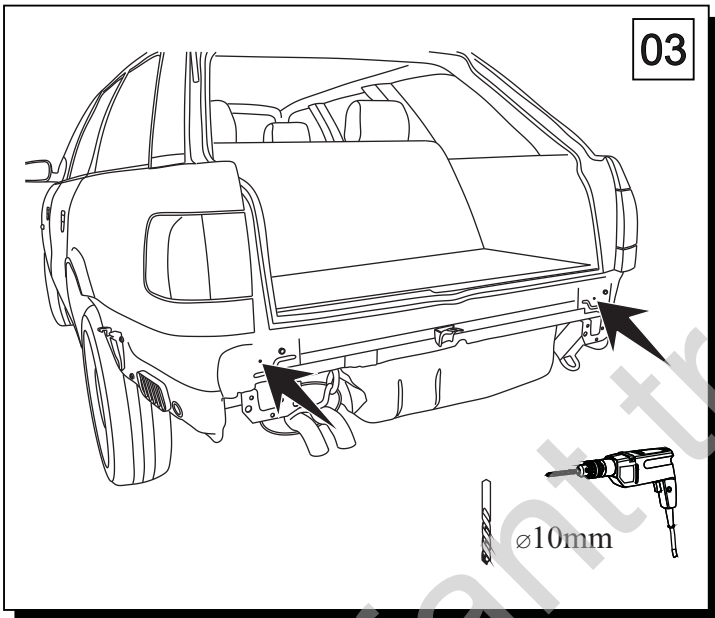

E20-55R-01 0987

D

9,95 kN

R=2000kg

S=75 kg

2h

21,6 kg

1		x1		8	M12x75	x1
				9	M12x70	x1
2		x1		9	M12x70	x1
				10	M10x100	x2
3		x1		11	M12	x2
				12	M10	x4
4		x2		13	∅ 13	x2
				14	∅ 10.5	x2
5		x2		15	∅ 30x∅10.5x2.5 10 – DIN 9021	x2
				16	∅ 12.2	x2
6		x2		17	∅ 10.2	x4
				7		x1