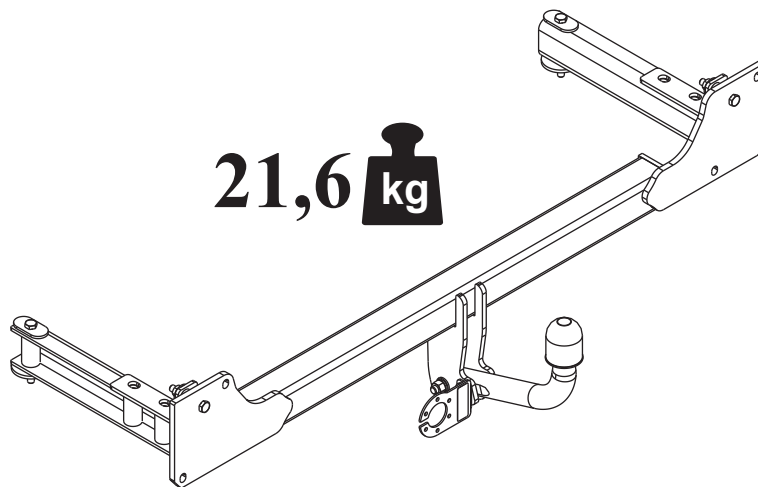

E20-55R-01 0987

D

9,95 kN

R=2000kg

S=75 kg

2h

21,6 kg

1		x1		8	M12x75	x1
				9	M12x70	x1
2		x1		9	M12x70	x1
				10	M10x100	x2
3		x1		11	M12	x2
				12	M10	x4
4		x2		13	∅ 13	x2
				14	∅ 10.5	x2
5		x2		15	∅ 30x∅10.5x2.5 10 – DIN 9021	x2
				16	∅ 12.2	x2
6		x2		17	∅ 10.2	x4
				7		x1

	M6 - 11 Nm	M8 - 25 Nm
	M10 - 50 Nm	M12 - 87 Nm
	M14 - 138 Nm	M16 - 210 Nm

 **0 km** →  **1000 km**