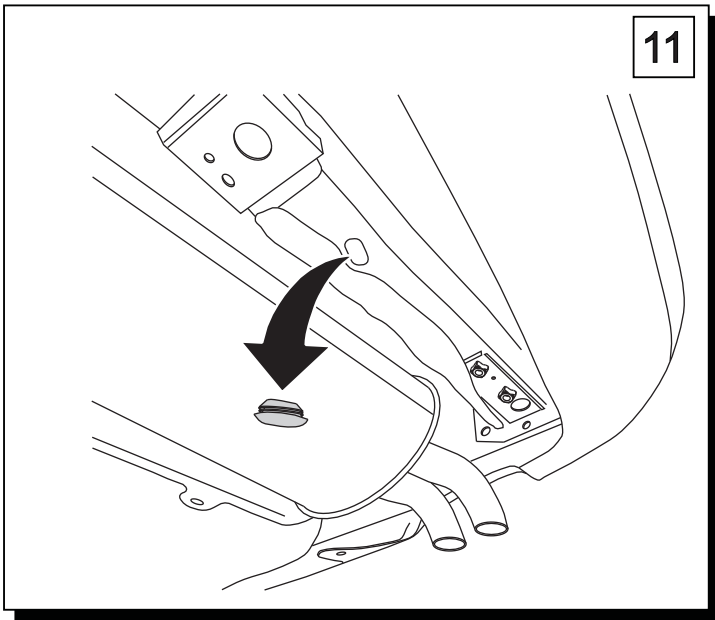

E20-55R-01 0987

D

9,95 kN

R=2000kg

S=75 kg

2h

21,6 kg

1		x1		8	M12x75	x1
				9	M12x70	x1
2		x1		9	M12x70	x1
				10	M10x100	x2
3		x1		11	M12	x2
				12	M10	x4
4		x2		13	∅ 13	x2
				14	∅ 10.5	x2
5		x2		15	∅ 30x∅10.5x2.5 10 – DIN 9021	x2
				16	∅ 12.2	x2
6		x2		17	∅ 10.2	x4
				7		x1