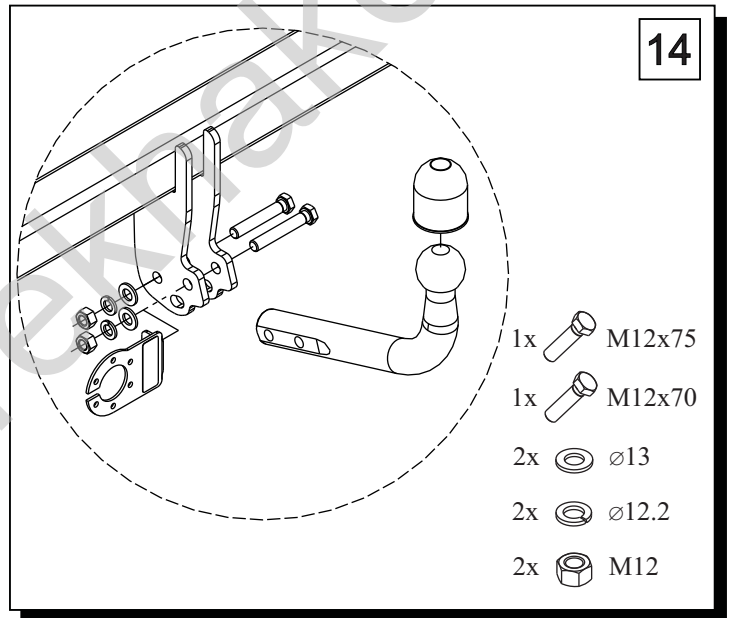

E20-55R-01 0987

D

9,95 kN

R=2000kg

S=75 kg

2h

21,6 kg

1		x1		8	M12x75	x1
				9	M12x70	x1
2		x1		9	M12x70	x1
				10	M10x100	x2
3		x1		11	M12	x2
				12	M10	x4
4		x2		13	∅ 13	x2
				14	∅ 10.5	x2
5		x2		15	∅ 30x∅10.5x2.5 10 – DIN 9021	x2
				16	∅ 12.2	x2
6		x2		17	∅ 10.2	x4
				7		x1