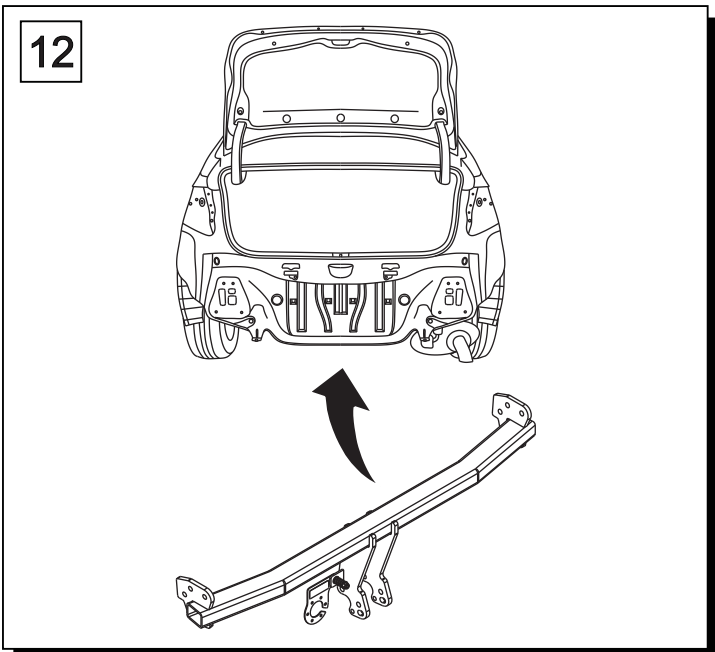

## TOYOTA COROLLA (4d)

Cat. no:

**O98A**

01.2019 →

E20-55R-01 5796

8,6 kN

R=1300 kg

S=75 kg

2h

18,9 kg

śruba	Nm	M6	M8	M10	M12	M14	M16
klasa 8.8		9,9	24	48	83	132	200
klasa 10.9		14	34	67	117	185	285

0 km

1000 km

	x1		7	M14x40	x4
			8	M12x40	x6
			9	M8x45	x1
			10	∅ 15	x4
	x1		11	∅ 13	x6
			12	∅ 8.4	x3
			13	∅ 14.2	x4
			14	∅ 12.2	x6
	x1		15	M12	x6
			Art.nr-KL1O98A		
	x1		16	M 8 (DIN985)	x1
			Art.nr-BL1O98A		
	x1		17		x2
			Art.nr-BL1O98A		
	x1				