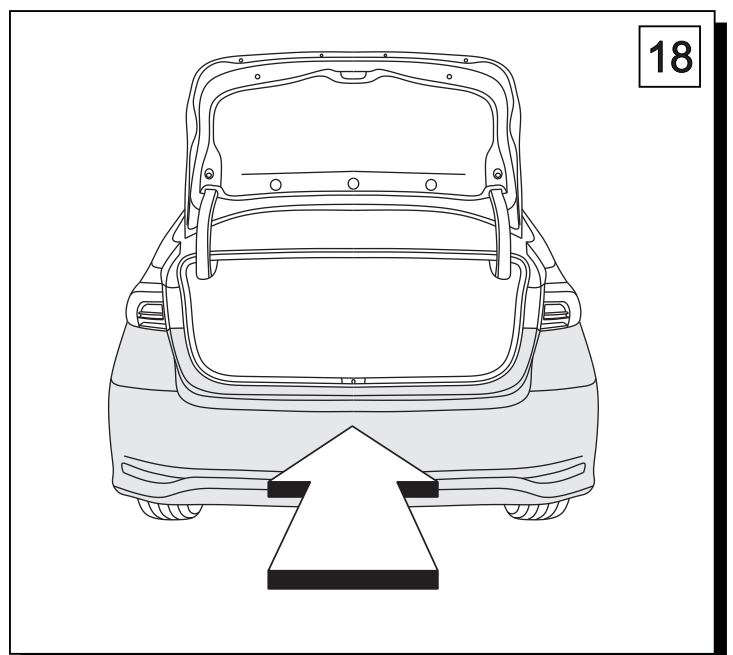

2h

18,9 kg

śruba	Nm	M6	M8	M10	M12	M14	M16
klasa 8.8		9,9	24	48	83	132	200
klasa 10.9		14	34	67	117	185	285

0 km

1000 km

	x1		7	M14x40	x4
			8	M12x40	x6
			9	M8x45	x1
			10	∅ 15	x4
	x1		11	∅ 13	x6
			12	∅ 8.4	x3
			13	∅ 14.2	x4
			14	∅ 12.2	x6
	x1		15	M12	x6
			Art.nr-KL1O98A		
	x1		16	M 8 (DIN985)	x1
			Art.nr-BL1O98A		
	x1		17		x2
			Art.nr-BL1O98A		
	x1				