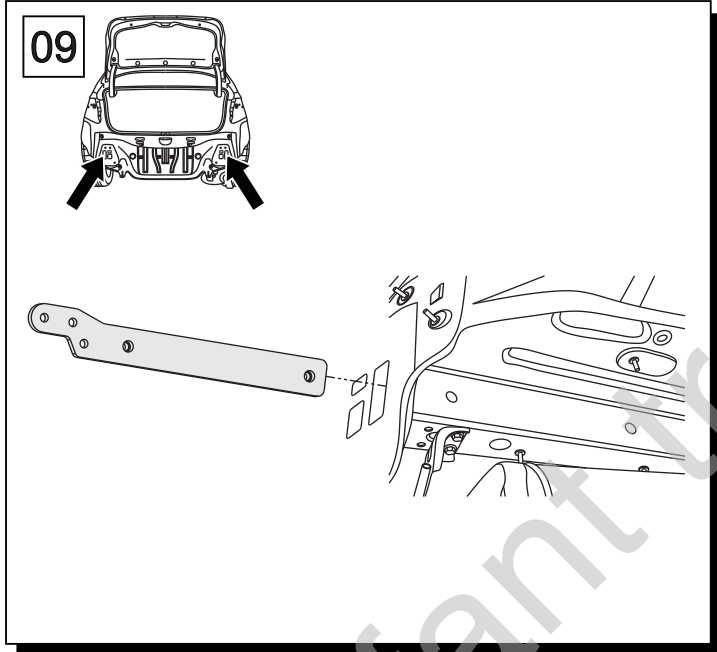

## TOYOTA COROLLA (4d)

Cat. no:

**O98A**

01.2019 →

E20-55R-01 5796

8,6 kN

R=1300 kg

S=75 kg

2h

18,9 kg

śruba	Nm	M6	M8	M10	M12	M14	M16
klasa 8.8		9,9	24	48	83	132	200
klasa 10.9		14	34	67	117	185	285

0 km

1000 km

	x1		7	M14x40	x4
			8	M12x40	x6
			9	M8x45	x1
			10	∅ 15	x4
	x1		11	∅ 13	x6
			12	∅ 8.4	x3
			13	∅ 14.2	x4
			14	∅ 12.2	x6
	x1		15	M12	x6
			Art.nr-KL1O98A		
	x1		16	M 8 (DIN985)	x1
			Art.nr-BL1O98A		
	x1		17		x2
			Art.nr-BL1O98A		
	x1				