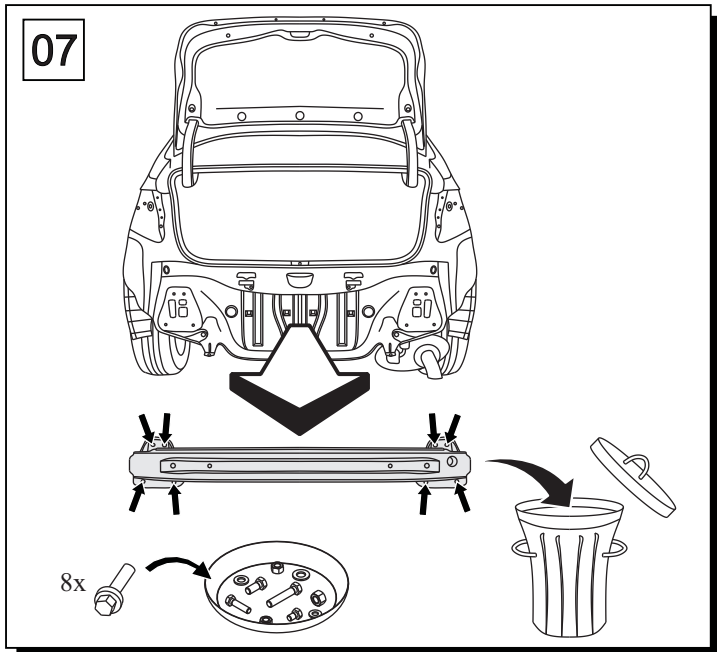

## TOYOTA COROLLA (4d)

Cat. no:

**O98A**

01.2019 →

E20-55R-01 5796

8,6 kN

R=1300 kg

S=75 kg

2h

18,9 kg

śruba	Nm	M6	M8	M10	M12	M14	M16
klasa 8.8		9,9	24	48	83	132	200
klasa 10.9		14	34	67	117	185	285

0 km

1000 km

	x1		7	M14x40	x4
			8	M12x40	x6
			9	M8x45	x1
			10	∅ 15	x4
	x1		11	∅ 13	x6
			12	∅ 8.4	x3
			13	∅ 14.2	x4
			14	∅ 12.2	x6
	x1		15	M12	x6
			Art.nr-KL1O98A		
	x1		16	M 8 (DIN985)	x1
			Art.nr-BL1O98A		
	x1		17		x2
			Art.nr-BL1O98A		
	x1				