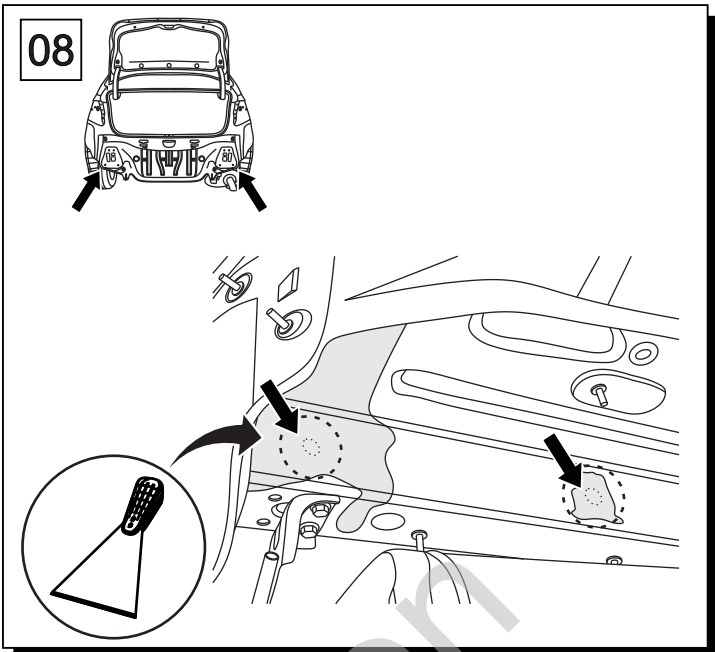

2h

18,9 kg

śruba	Nm	M6	M8	M10	M12	M14	M16
klasa 8.8		9,9	24	48	83	132	200
klasa 10.9		14	34	67	117	185	285

0 km

1000 km

	x1		7	M14x40	x4
			8	M12x40	x6
			9	M8x45	x1
			10	∅ 15	x4
	x1		11	∅ 13	x6
			12	∅ 8.4	x3
			13	∅ 14.2	x4
			14	∅ 12.2	x6
	x1		15	M12	x6
			Art.nr-KL1O98A		
	x1		16	M 8 (DIN985)	x1
			Art.nr-BL1O98A		
	x1		17		x2
			Art.nr-BL1O98A		
	x1				