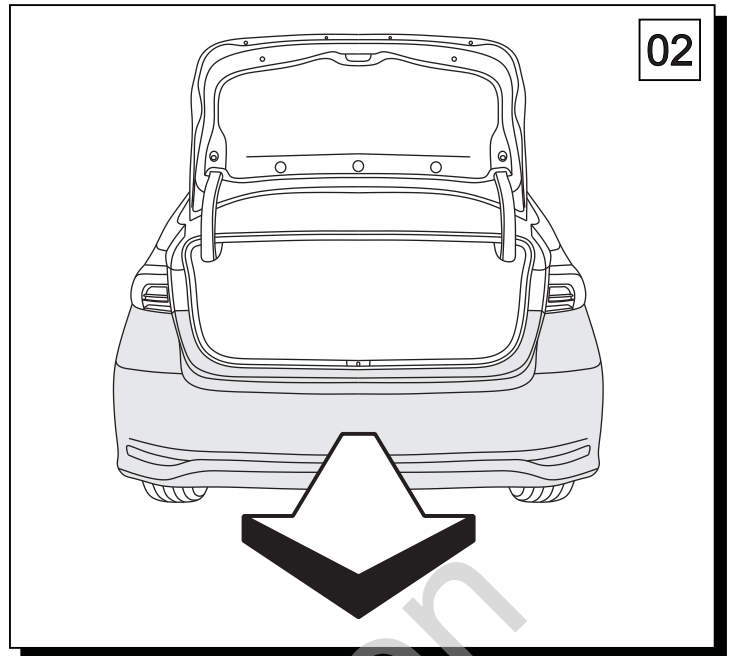

2h

18,9 kg

śruba	Nm	M6	M8	M10	M12	M14	M16
klasa 8.8		9,9	24	48	83	132	200
klasa 10.9		14	34	67	117	185	285

0 km

1000 km

	x1		7	M14x40	x4
			8	M12x40	x6
			9	M8x45	x1
			10	∅ 15	x4
	x1		11	∅ 13	x6
			12	∅ 8.4	x3
			13	∅ 14.2	x4
			14	∅ 12.2	x6
	x1		15	M12	x6
			Art.nr-KL1O98A		
	x1		16	M 8 (DIN985)	x1
			Art.nr-BL1O98A		
	x1		17		x2
			Art.nr-BL1O98A		
	x1				