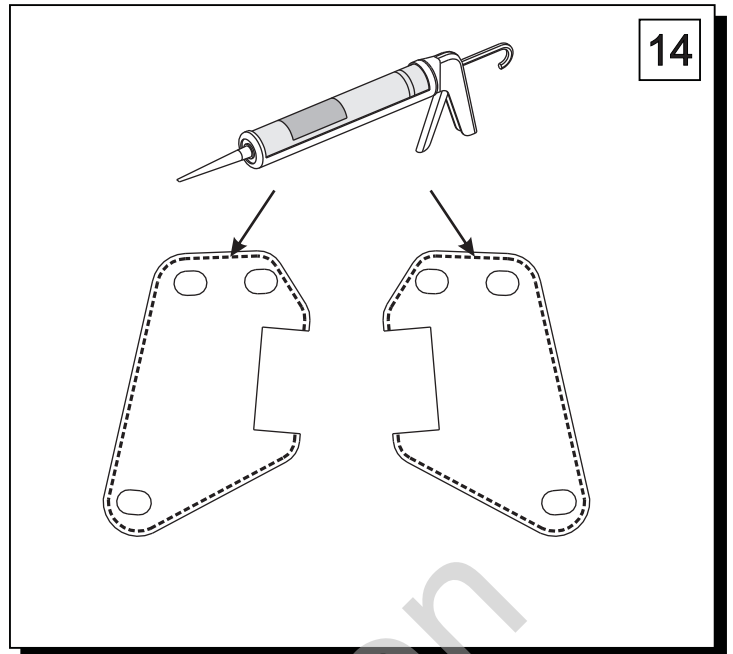

2h

18,9 kg

śruba	Nm	M6	M8	M10	M12	M14	M16
klasa 8.8		9,9	24	48	83	132	200
klasa 10.9		14	34	67	117	185	285

0 km

1000 km

	x1		7	M14x40	x4
			8	M12x40	x6
			9	M8x45	x1
			10	∅ 15	x4
	x1		11	∅ 13	x6
			12	∅ 8.4	x3
			13	∅ 14.2	x4
			14	∅ 12.2	x6
	x1		15	M12	x6
			Art.nr-KL1O98A		
	x1		16	M 8 (DIN985)	x1
			Art.nr-BL1O98A		
	x1		17		x2
			Art.nr-BL1O98A		
	x1				