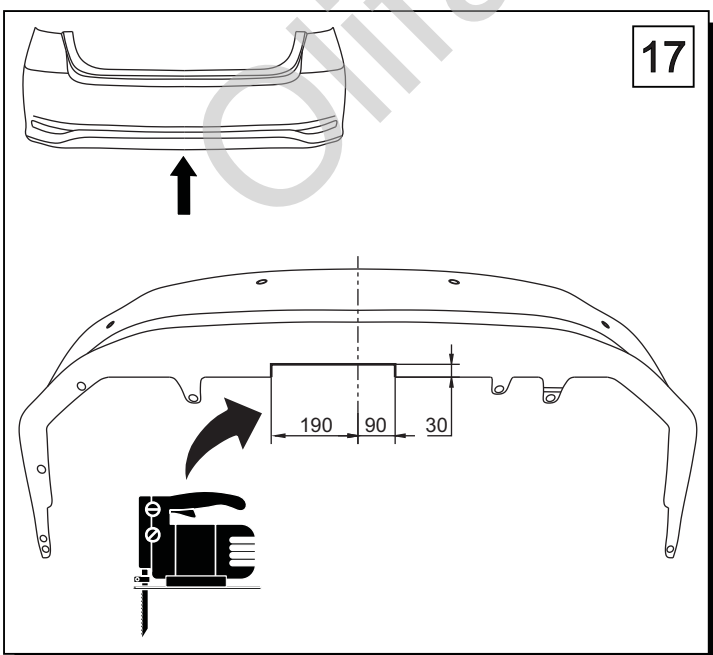

## TOYOTA COROLLA (4d)

Cat. no:

**O98A**

01.2019 →

E20-55R-01 5796

8,6 kN

R=1300 kg

S=75 kg

2h

18,9 kg

śruba	Nm	M6	M8	M10	M12	M14	M16
klasa 8.8		9,9	24	48	83	132	200
klasa 10.9		14	34	67	117	185	285

0 km

1000 km

	x1		7	M14x40	x4
			8	M12x40	x6
			9	M8x45	x1
			10	∅ 15	x4
	x1		11	∅ 13	x6
			12	∅ 8.4	x3
			13	∅ 14.2	x4
			14	∅ 12.2	x6
	x1		15	M12	x6
			Art.nr-KL1O98A		
	x1		16	M 8 (DIN985)	x1
			Art.nr-BL1O98A		
	x1		17		x2
			Art.nr-BL1O98A		
	x1				