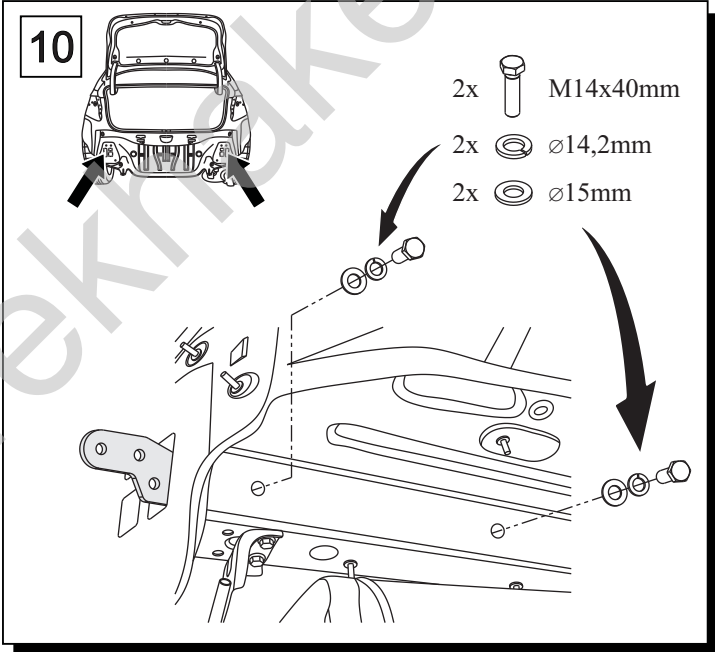

## TOYOTA COROLLA (4d)

Cat. no:

**O98A**

01.2019 →

E20-55R-01 5796

8,6 kN

R=1300 kg

S=75 kg

2h

18,9 kg

śruba	Nm	M6	M8	M10	M12	M14	M16
klasa 8.8		9,9	24	48	83	132	200
klasa 10.9		14	34	67	117	185	285

0 km

1000 km

	x1		7	M14x40	x4
			8	M12x40	x6
			9	M8x45	x1
			10	∅ 15	x4
	x1		11	∅ 13	x6
			12	∅ 8.4	x3
			13	∅ 14.2	x4
			14	∅ 12.2	x6
	x1		15	M12	x6
			Art.nr-KL1O98A		
	x1		16	M 8 (DIN985)	x1
			Art.nr-BL1O98A		
	x1		17		x2
			Art.nr-BL1O98A		
	x1				