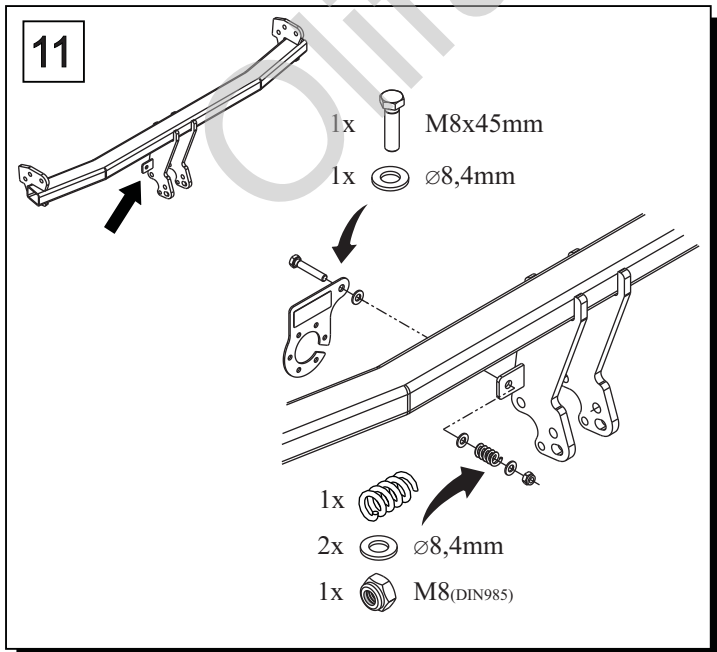

## TOYOTA COROLLA (4d)

Cat. no:

**O98A**

01.2019 →

E20-55R-01 5796

8,6 kN

R=1300 kg

S=75 kg

2h

18,9 kg

śruba	Nm	M6	M8	M10	M12	M14	M16
klasa 8.8		9,9	24	48	83	132	200
klasa 10.9		14	34	67	117	185	285

0 km

1000 km

	x1		7	M14x40	x4
			8	M12x40	x6
			9	M8x45	x1
			10	∅ 15	x4
	x1		11	∅ 13	x6
			12	∅ 8.4	x3
			13	∅ 14.2	x4
			14	∅ 12.2	x6
	x1		15	M12	x6
			Art.nr-KL1O98A		
	x1		16	M 8 (DIN985)	x1
			Art.nr-BL1O98A		
	x1		17		x2
			Art.nr-BL1O98A		
	x1				