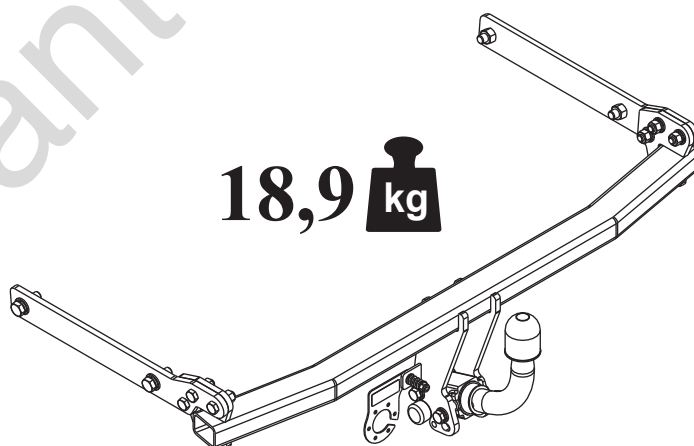

## TOYOTA COROLLA (4d)

Cat. no:

**O98A**

01.2019 →

E20-55R-01 5796

8,6 kN

R=1300 kg

S=75 kg

2h

18,9 kg

śruba	Nm	M6	M8	M10	M12	M14	M16
klasa 8.8		9,9	24	48	83	132	200
klasa 10.9		14	34	67	117	185	285

0 km

1000 km

	x1		7	M14x40	x4
			8	M12x40	x6
			9	M8x45	x1
			10	∅ 15	x4
	x1		11	∅ 13	x6
			12	∅ 8.4	x3
			13	∅ 14.2	x4
			14	∅ 12.2	x6
	x1		15	M12	x6
			Art.nr-KL1O98A		
	x1		16	M 8 (DIN985)	x1
			Art.nr-BL1O98A		
	x1		17		x2
			Art.nr-BL1O98A		
	x1				