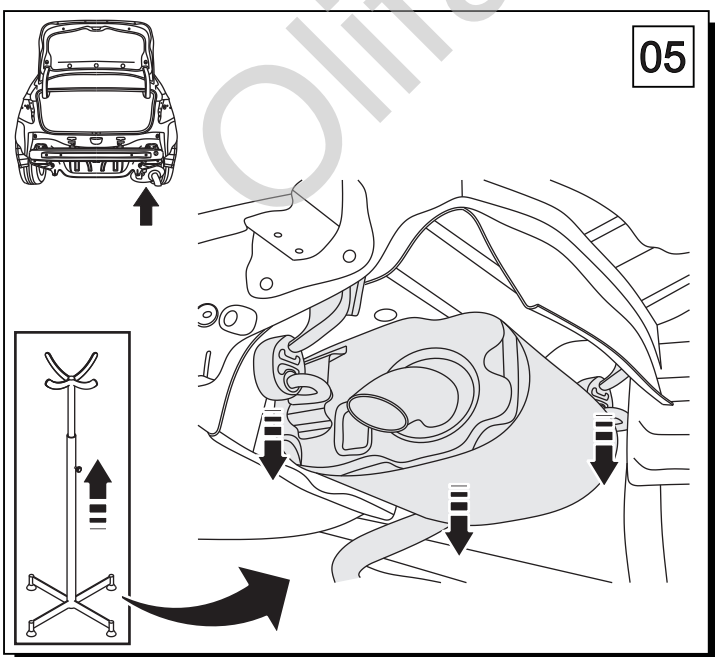

## TOYOTA COROLLA (4d)

Cat. no:

**O98A**

01.2019 →

E20-55R-01 5796

8,6 kN

R=1300 kg

S=75 kg

2h

18,9 kg

śruba	Nm	M6	M8	M10	M12	M14	M16
klasa 8.8		9,9	24	48	83	132	200
klasa 10.9		14	34	67	117	185	285

0 km

1000 km

	x1		7	M14x40	x4
			8	M12x40	x6
			9	M8x45	x1
			10	∅ 15	x4
	x1		11	∅ 13	x6
			12	∅ 8.4	x3
			13	∅ 14.2	x4
			14	∅ 12.2	x6
	x1		15	M12	x6
			Art.nr-KL1O98A		
	x1		16	M 8 (DIN985)	x1
			Art.nr-BL1O98A		
	x1		17		x2
			Art.nr-BL1O98A		
	x1				