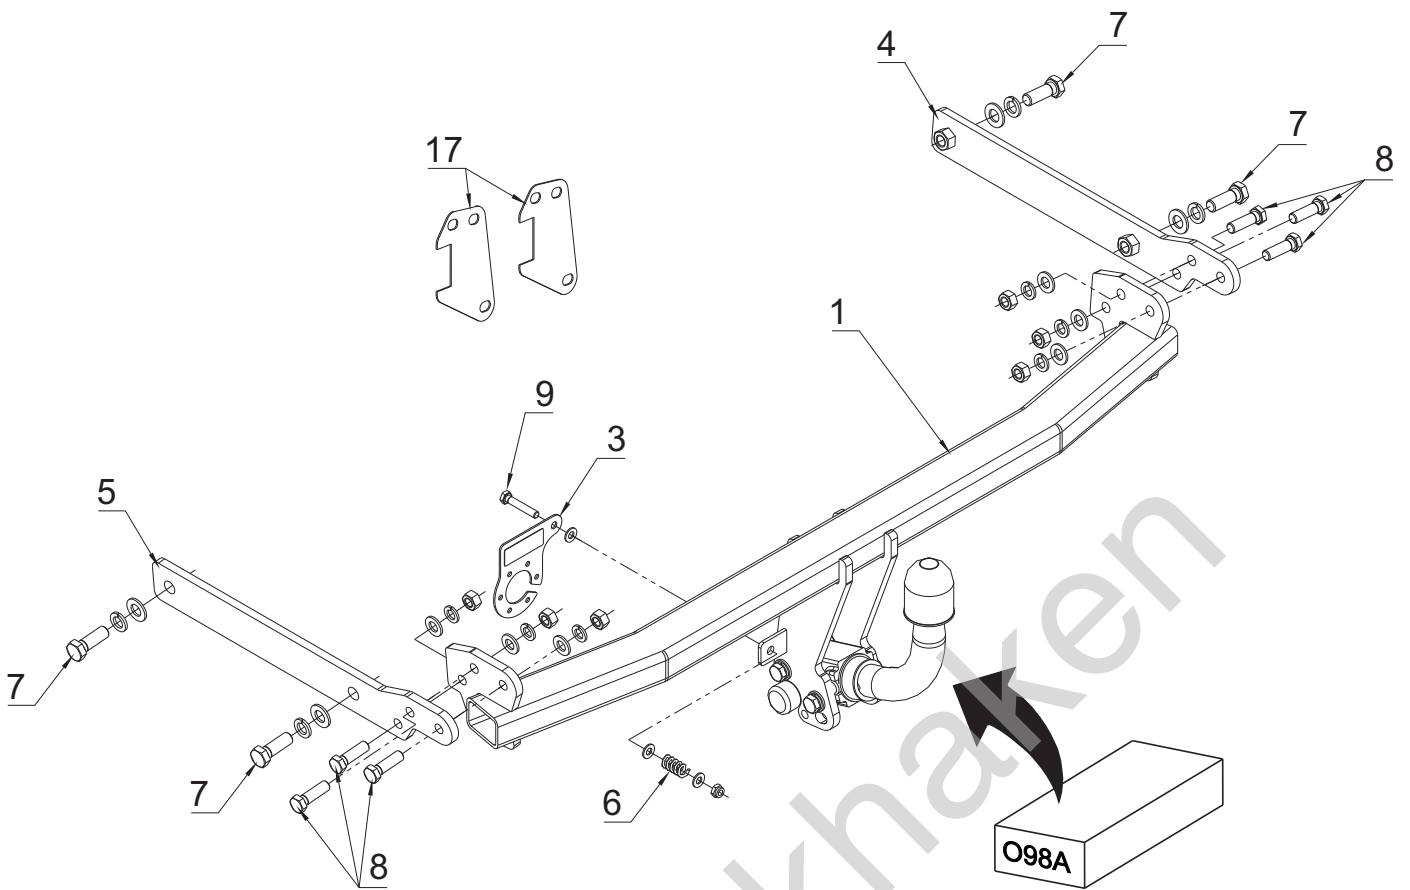

## TOYOTA COROLLA (4d)

Cat. no:

**O98A**

01.2019 →

E20-55R-01 5796

8,6 kN

R=1300 kg

S=75 kg

2h

18,9 kg

śruba	Nm	M6	M8	M10	M12	M14	M16
klasa 8.8		9,9	24	48	83	132	200
klasa 10.9		14	34	67	117	185	285

0 km

1000 km

	x1		7	M14x40	x4
			8	M12x40	x6
			9	M8x45	x1
			10	∅ 15	x4
	x1		11	∅ 13	x6
			12	∅ 8.4	x3
			13	∅ 14.2	x4
			14	∅ 12.2	x6
	x1		15	M12	x6
			Art.nr-KL1O98A		
	x1		16	M 8 (DIN985)	x1
			Art.nr-BL1O98A		
	x1		17		x2
			Art.nr-BL1O98A		
	x1				