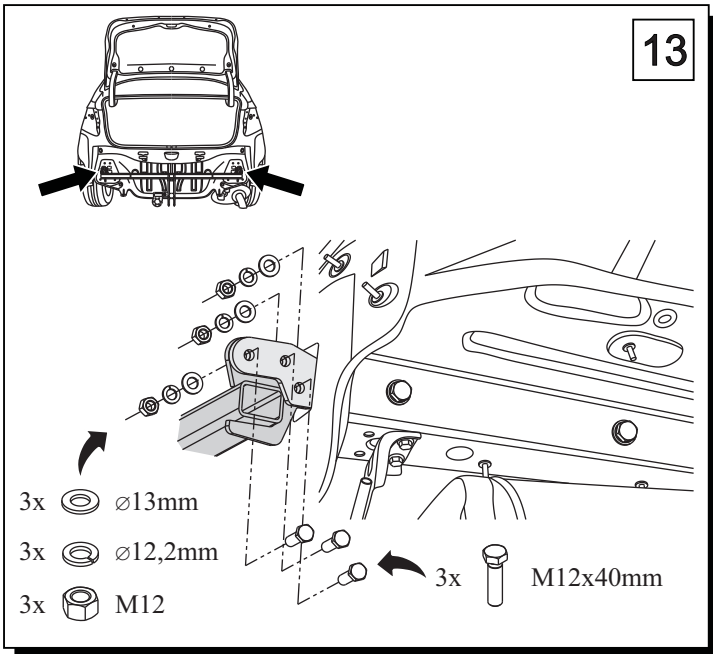

## TOYOTA COROLLA (4d)

Cat. no:

**O98A**

01.2019 →

E20-55R-01 5796

8,6 kN

R=1300 kg

S=75 kg

2h

18,9 kg

śruba	Nm	M6	M8	M10	M12	M14	M16
klasa 8.8		9,9	24	48	83	132	200
klasa 10.9		14	34	67	117	185	285

0 km

1000 km

	x1		7	M14x40	x4
			8	M12x40	x6
			9	M8x45	x1
			10	∅ 15	x4
	x1		11	∅ 13	x6
			12	∅ 8.4	x3
			13	∅ 14.2	x4
			14	∅ 12.2	x6
	x1		15	M12	x6
			Art.nr-KL1O98A		
	x1		16	M 8 (DIN985)	x1
			Art.nr-BL1O98A		
	x1		17		x2
			Art.nr-BL1O98A		
	x1				