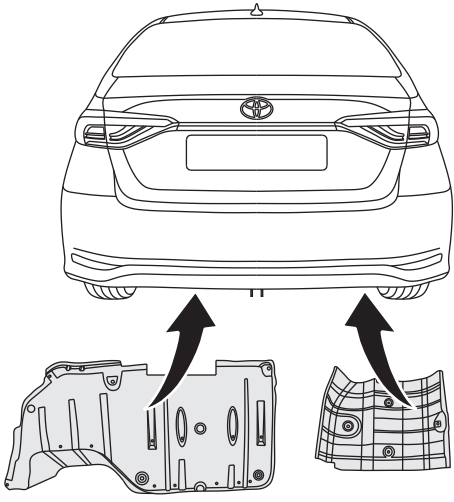

19

20

Olifant trekhakeri