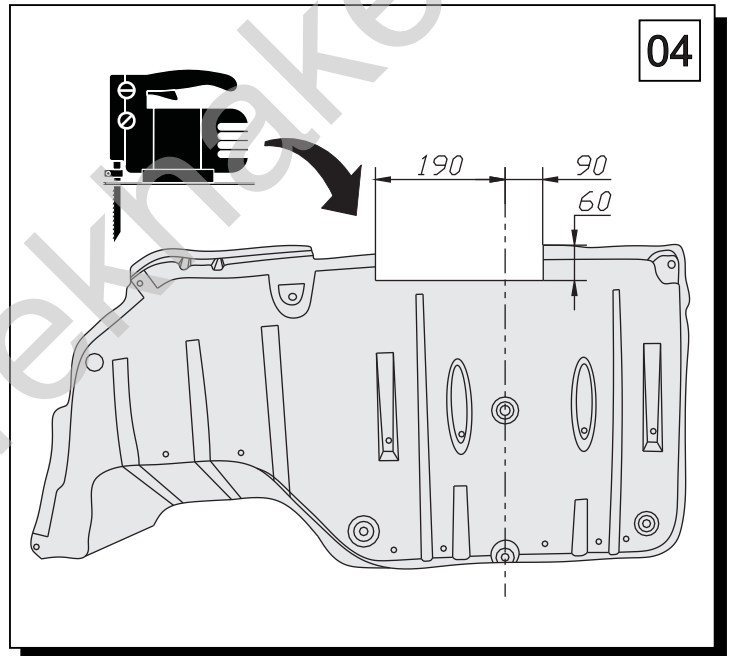

## TOYOTA COROLLA (4d)

Cat. no:

**O98A**

01.2019 →

E20-55R-01 5796

8,6 kN

R=1300 kg

S=75 kg

2h

18,9 kg

śruba	Nm	M6	M8	M10	M12	M14	M16
klasa 8.8		9,9	24	48	83	132	200
klasa 10.9		14	34	67	117	185	285

0 km

1000 km

	x1		7	M14x40	x4
			8	M12x40	x6
			9	M8x45	x1
			10	∅ 15	x4
	x1		11	∅ 13	x6
			12	∅ 8.4	x3
			13	∅ 14.2	x4
			14	∅ 12.2	x6
	x1		15	M12	x6
			Art.nr-KL1O98A		
	x1		16	M 8 (DIN985)	x1
			Art.nr-BL1O98A		
	x1		17		x2
			Art.nr-BL1O98A		
	x1				