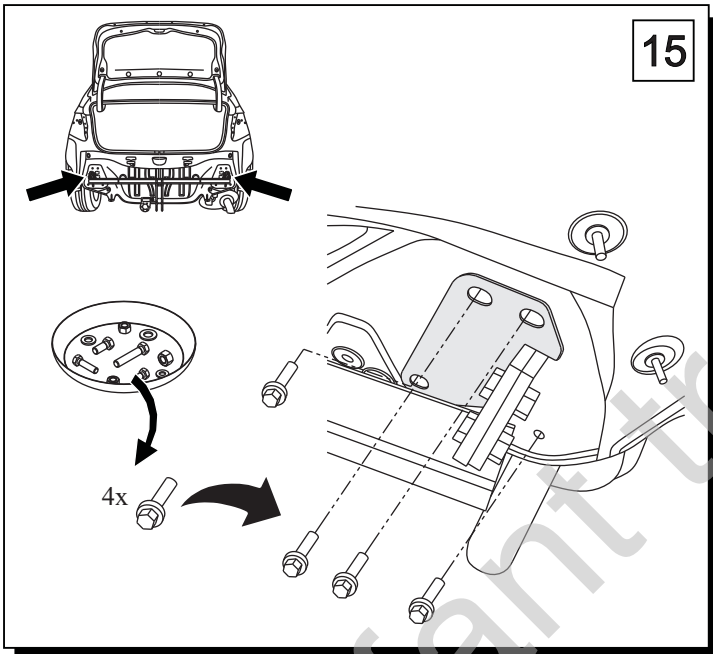

## TOYOTA COROLLA (4d)

Cat. no:

**O98A**

01.2019 →

E20-55R-01 5796

8,6 kN

R=1300 kg

S=75 kg

2h

18,9 kg

śruba	Nm	M6	M8	M10	M12	M14	M16
klasa 8.8		9,9	24	48	83	132	200
klasa 10.9		14	34	67	117	185	285

0 km

1000 km

	x1		7	M14x40	x4
			8	M12x40	x6
			9	M8x45	x1
			10	∅ 15	x4
	x1		11	∅ 13	x6
			12	∅ 8.4	x3
			13	∅ 14.2	x4
			14	∅ 12.2	x6
	x1		15	M12	x6
			Art.nr-KL1O98A		
	x1		16	M 8 (DIN985)	x1
			Art.nr-BL1O98A		
	x1		17		x2
			Art.nr-BL1O98A		
	x1				