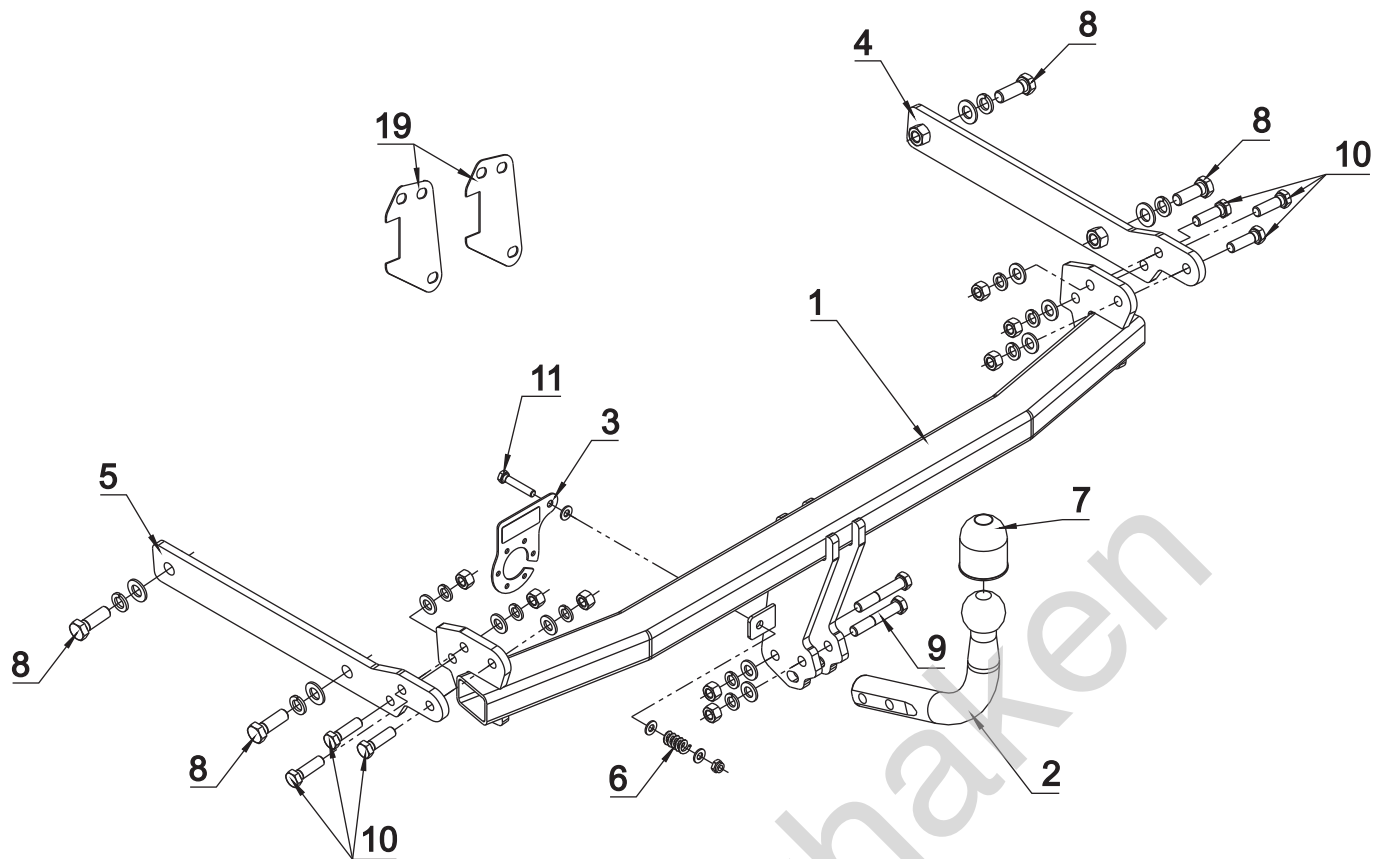

## TOYOTA COROLLA (4d)

Nr kat.

**098**

01.2019 →

E20-55R-01 5795

8,6 kN

R=1300 kg

S=75 kg

2h

17,8 kg

FULL VERSION INSTRUCTION

śruba	Nm	M6	M8	M10	M12	M14	M16
klasa 8.8		9,9	24	48	83	132	200
klasa 10.9		14	34	67	117	185	285

0 km

1000 km

1		x1		8	M14x40	x4
				9	M12x70	x2
				10	M12x40	x6
				11	M8x45	x1
				12	∅ 15	x4
2		x1		13	∅ 13	x8
				14	∅ 8.4	x3
				15	∅ 14.2	x4
3		x1		16	∅ 12.2	x8
				17	M12	x8
4		x1		18	M8 (DIN985)	x1
5		x1				
6		x1	19		x2	
7		x1				