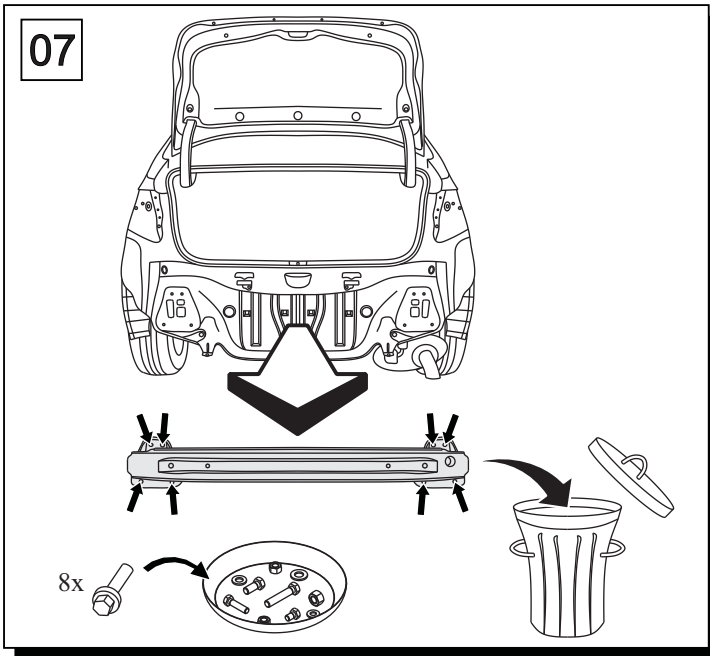

## TOYOTA COROLLA (4d)

Nr kat.

**098**

01.2019 →

E20-55R-01 5795

8,6 kN

R=1300 kg

S=75 kg

2h

17,8 kg

FULL VERSION INSTRUCTION

śruba	Nm	M6	M8	M10	M12	M14	M16
klasa 8.8		9,9	24	48	83	132	200
klasa 10.9		14	34	67	117	185	285

0 km

1000 km

1		x1		8	M14x40	x4
				9	M12x70	x2
				10	M12x40	x6
				11	M8x45	x1
				12	∅ 15	x4
2		x1		13	∅ 13	x8
				14	∅ 8.4	x3
				15	∅ 14.2	x4
3		x1		16	∅ 12.2	x8
				17	M12	x8
4		x1		18	M8 (DIN985)	x1
5		x1				
6		x1	19		x2	
7		x1				