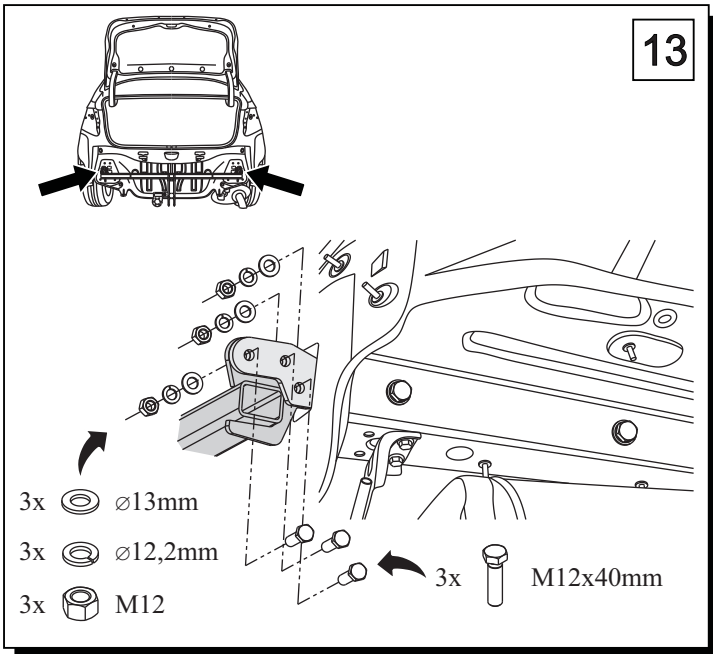

## TOYOTA COROLLA (4d)

Nr kat.

**098**

01.2019 →

E20-55R-01 5795

8,6 kN

R=1300 kg

S=75 kg

2h

17,8 kg

FULL VERSION INSTRUCTION

śruba	Nm	M6	M8	M10	M12	M14	M16
klasa 8.8		9,9	24	48	83	132	200
klasa 10.9		14	34	67	117	185	285

0 km

1000 km

1		x1		8	M14x40	x4
				9	M12x70	x2
				10	M12x40	x6
				11	M8x45	x1
				12	∅ 15	x4
2		x1		13	∅ 13	x8
				14	∅ 8.4	x3
				15	∅ 14.2	x4
3		x1		16	∅ 12.2	x8
				17	M12	x8
4		x1		18	M8 (DIN985)	x1
5		x1				
6		x1	19		x2	
7		x1				