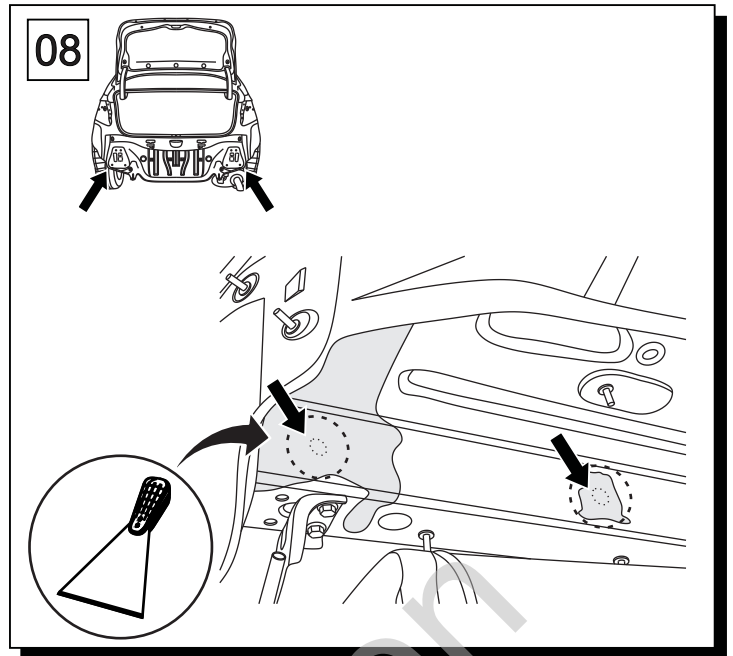

2h

17,8 kg

FULL VERSION INSTRUCTION

śruba	Nm	M6	M8	M10	M12	M14	M16
klasa 8.8		9,9	24	48	83	132	200
klasa 10.9		14	34	67	117	185	285

0 km

1000 km

1		x1		8	M14x40	x4
				9	M12x70	x2
				10	M12x40	x6
				11	M8x45	x1
				12	∅ 15	x4
2		x1		13	∅ 13	x8
				14	∅ 8.4	x3
				15	∅ 14.2	x4
3		x1		16	∅ 12.2	x8
				17	M12	x8
4		x1		18	M8 (DIN985)	x1
5		x1				
6		x1	19		x2	
7		x1				