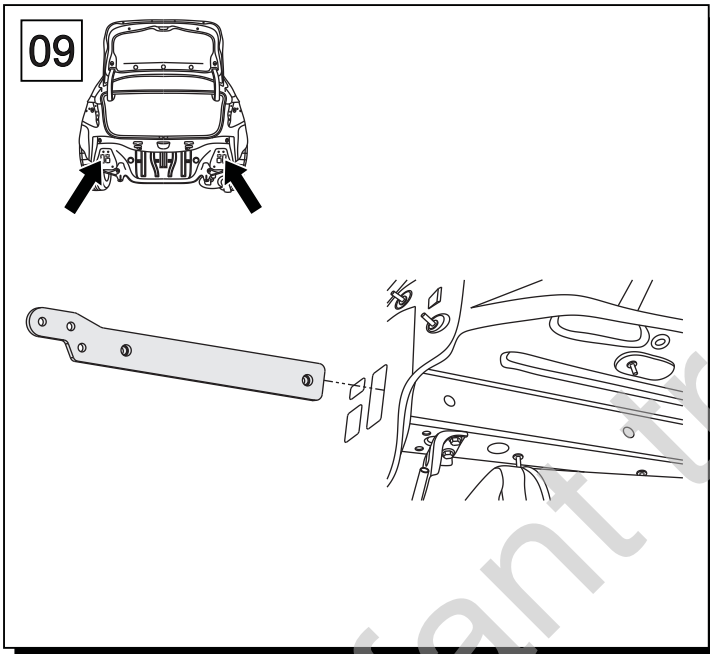

## TOYOTA COROLLA (4d)

Nr kat.

**098**

01.2019 →

E20-55R-01 5795

8,6 kN

R=1300 kg

S=75 kg

2h

17,8 kg

FULL VERSION INSTRUCTION

śruba	Nm	M6	M8	M10	M12	M14	M16
klasa 8.8		9,9	24	48	83	132	200
klasa 10.9		14	34	67	117	185	285

0 km

1000 km

1		x1		8	M14x40	x4
				9	M12x70	x2
				10	M12x40	x6
				11	M8x45	x1
				12	∅ 15	x4
2		x1		13	∅ 13	x8
				14	∅ 8.4	x3
				15	∅ 14.2	x4
3		x1		16	∅ 12.2	x8
				17	M12	x8
4		x1		18	M8 (DIN985)	x1
5		x1				
6		x1	19		x2	
7		x1				