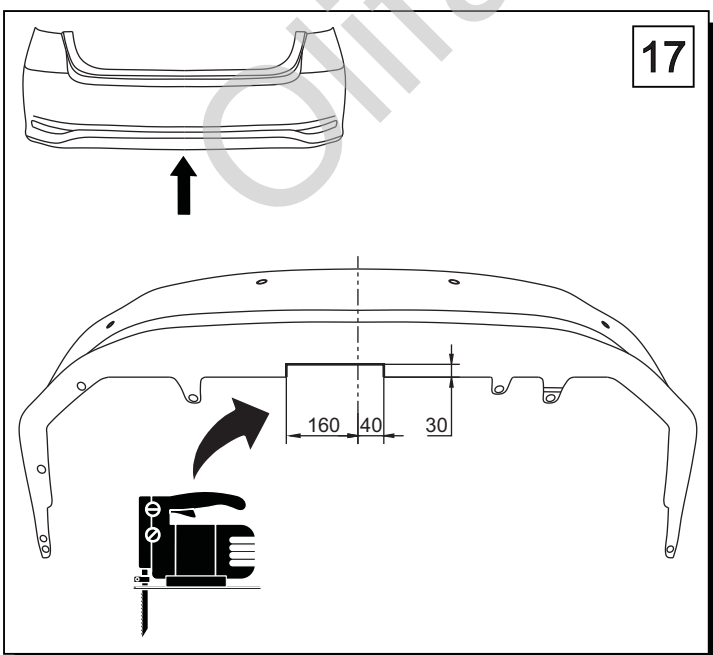

## TOYOTA COROLLA (4d)

Nr kat.

**098**

01.2019 →

E20-55R-01 5795

8,6 kN

R=1300 kg

S=75 kg

2h

17,8 kg

FULL VERSION INSTRUCTION

śruba	Nm	M6	M8	M10	M12	M14	M16
klasa 8.8		9,9	24	48	83	132	200
klasa 10.9		14	34	67	117	185	285

0 km

1000 km

1		x1		8	M14x40	x4
				9	M12x70	x2
				10	M12x40	x6
				11	M8x45	x1
				12	∅ 15	x4
2		x1		13	∅ 13	x8
				14	∅ 8.4	x3
				15	∅ 14.2	x4
3		x1		16	∅ 12.2	x8
				17	M12	x8
4		x1		18	M8 (DIN985)	x1
5		x1				
6		x1	19		x2	
7		x1				