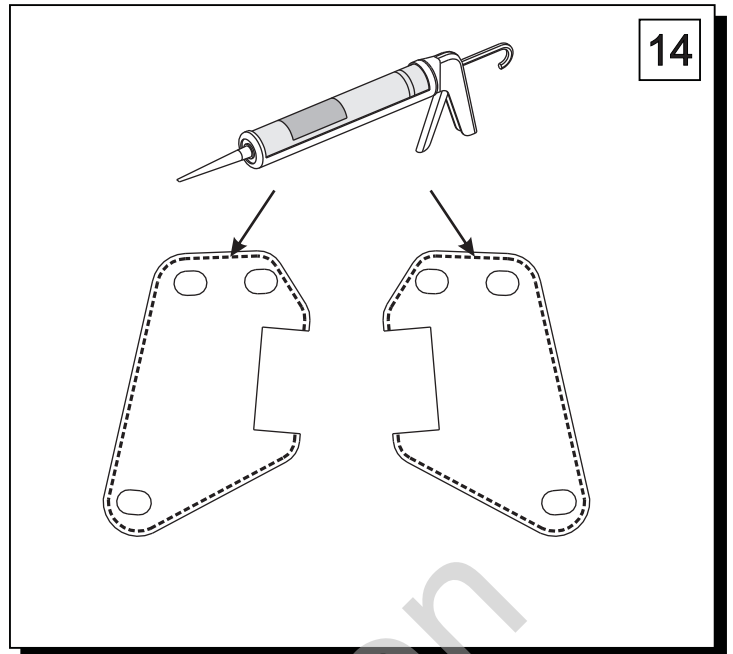

## TOYOTA COROLLA (4d)

Nr kat.

**098**

01.2019 →

E20-55R-01 5795

8,6 kN

R=1300 kg

S=75 kg

2h

17,8 kg

FULL VERSION INSTRUCTION

śruba	Nm	M6	M8	M10	M12	M14	M16
klasa 8.8		9,9	24	48	83	132	200
klasa 10.9		14	34	67	117	185	285

0 km

1000 km

1		x1		8	M14x40	x4
				9	M12x70	x2
				10	M12x40	x6
				11	M8x45	x1
				12	∅ 15	x4
2		x1		13	∅ 13	x8
				14	∅ 8.4	x3
				15	∅ 14.2	x4
3		x1		16	∅ 12.2	x8
				17	M12	x8
4		x1		18	M8 (DIN985)	x1
5		x1				
6		x1	19		x2	
7		x1				