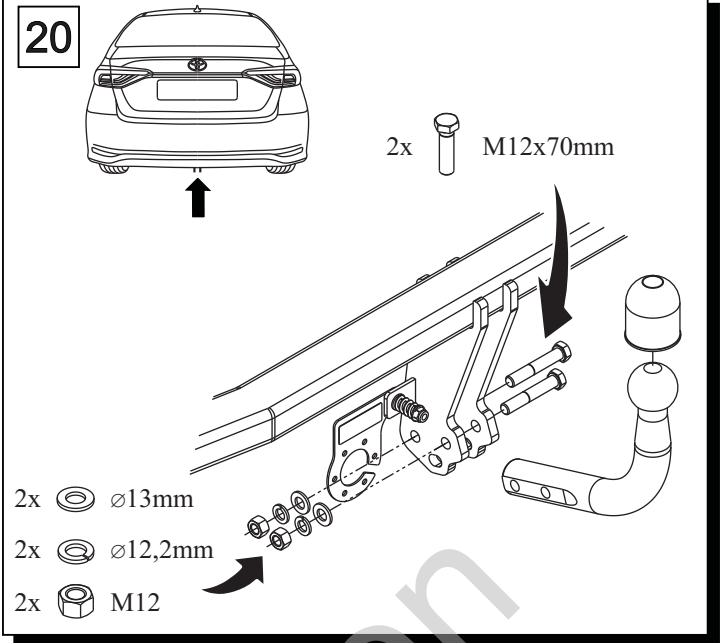

19

20

Olifant trekhaken