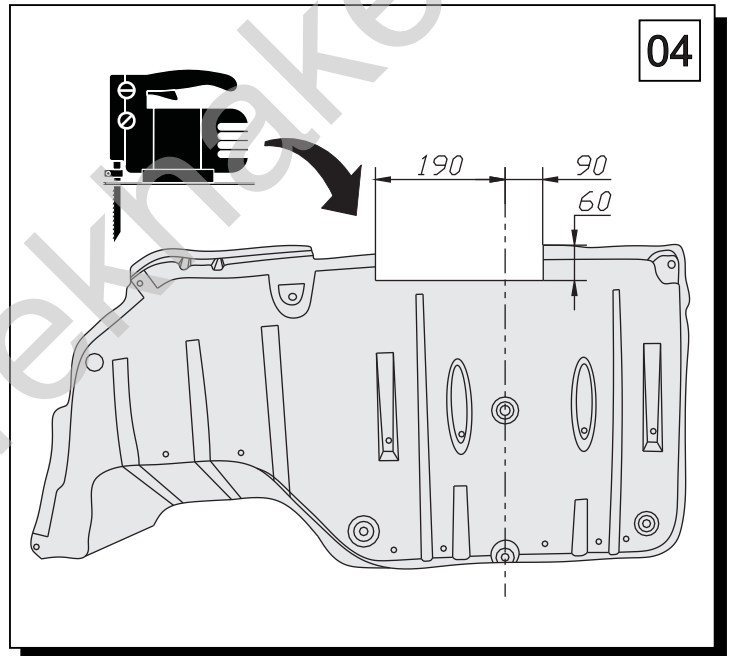

## TOYOTA COROLLA (4d)

Nr kat.

**098**

01.2019 →

E20-55R-01 5795

8,6 kN

R=1300 kg

S=75 kg

2h

17,8 kg

FULL VERSION INSTRUCTION

śruba	Nm	M6	M8	M10	M12	M14	M16
klasa 8.8		9,9	24	48	83	132	200
klasa 10.9		14	34	67	117	185	285

0 km

1000 km

1		x1		8	M14x40	x4
				9	M12x70	x2
				10	M12x40	x6
				11	M8x45	x1
				12	∅ 15	x4
2		x1		13	∅ 13	x8
				14	∅ 8.4	x3
				15	∅ 14.2	x4
3		x1		16	∅ 12.2	x8
				17	M12	x8
4		x1		18	M8 (DIN985)	x1
5		x1				
6		x1	19		x2	
7		x1				