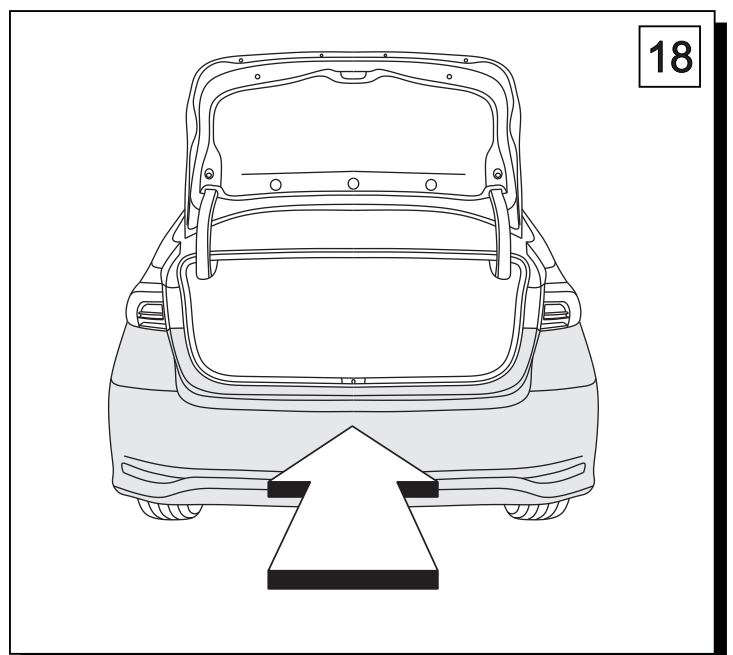

2h

17,8 kg

FULL VERSION INSTRUCTION

śruba	Nm	M6	M8	M10	M12	M14	M16
klasa 8.8		9,9	24	48	83	132	200
klasa 10.9		14	34	67	117	185	285

0 km

1000 km

1		x1		8	M14x40	x4
				9	M12x70	x2
				10	M12x40	x6
				11	M8x45	x1
				12	∅ 15	x4
2		x1		13	∅ 13	x8
				14	∅ 8.4	x3
				15	∅ 14.2	x4
3		x1		16	∅ 12.2	x8
				17	M12	x8
4		x1		18	M8 (DIN985)	x1
5		x1				
6		x1	19		x2	
7		x1				