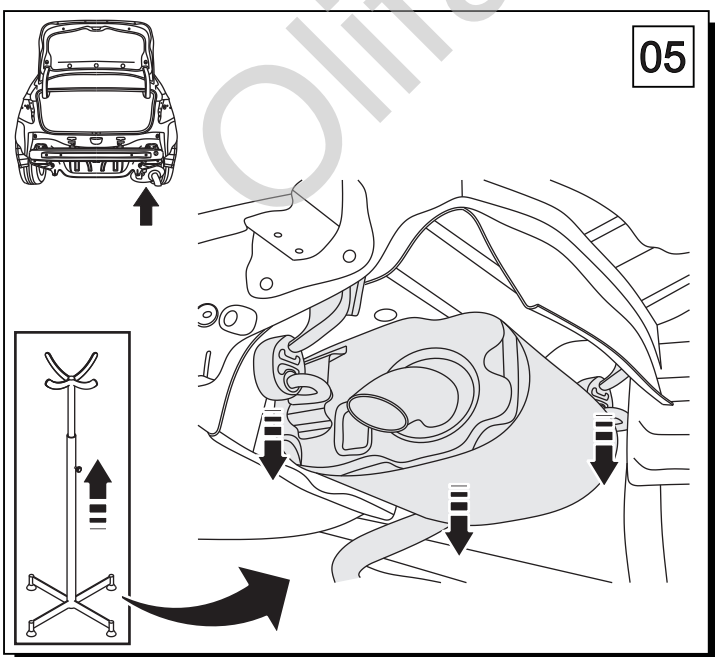

## TOYOTA COROLLA (4d)

Nr kat.

**098**

01.2019 →

E20-55R-01 5795

8,6 kN

R=1300 kg

S=75 kg

2h

17,8 kg

FULL VERSION INSTRUCTION

śruba	Nm	M6	M8	M10	M12	M14	M16
klasa 8.8		9,9	24	48	83	132	200
klasa 10.9		14	34	67	117	185	285

0 km

1000 km

1		x1		8	M14x40	x4
				9	M12x70	x2
				10	M12x40	x6
				11	M8x45	x1
				12	∅ 15	x4
2		x1		13	∅ 13	x8
				14	∅ 8.4	x3
				15	∅ 14.2	x4
3		x1		16	∅ 12.2	x8
				17	M12	x8
4		x1		18	M8 (DIN985)	x1
5		x1				
6		x1	19		x2	
7		x1				