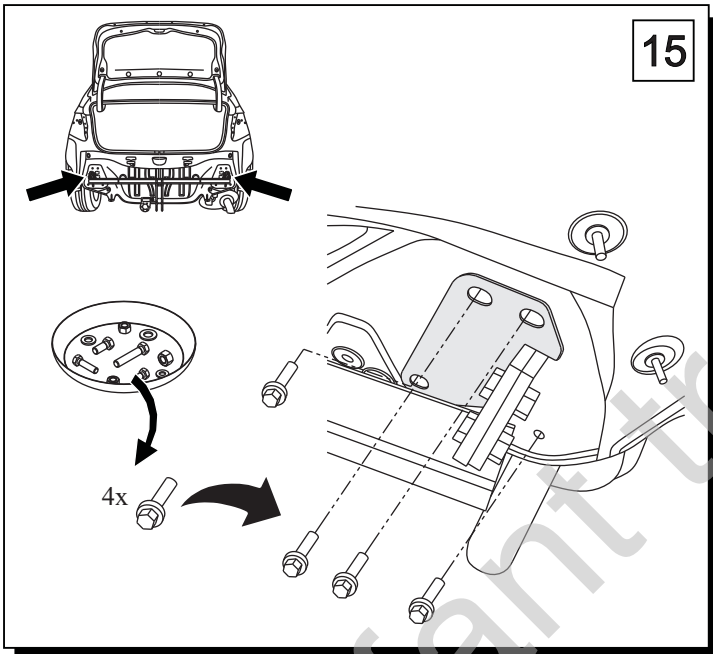

## TOYOTA COROLLA (4d)

Nr kat.

**098**

01.2019 →

E20-55R-01 5795

8,6 kN

R=1300 kg

S=75 kg

2h

17,8 kg

FULL VERSION INSTRUCTION

śruba	Nm	M6	M8	M10	M12	M14	M16
klasa 8.8		9,9	24	48	83	132	200
klasa 10.9		14	34	67	117	185	285

0 km

1000 km

1		x1		8	M14x40	x4
				9	M12x70	x2
				10	M12x40	x6
				11	M8x45	x1
				12	∅ 15	x4
2		x1		13	∅ 13	x8
				14	∅ 8.4	x3
				15	∅ 14.2	x4
3		x1		16	∅ 12.2	x8
				17	M12	x8
4		x1		18	M8 (DIN985)	x1
5		x1				
6		x1	19		x2	
7		x1				