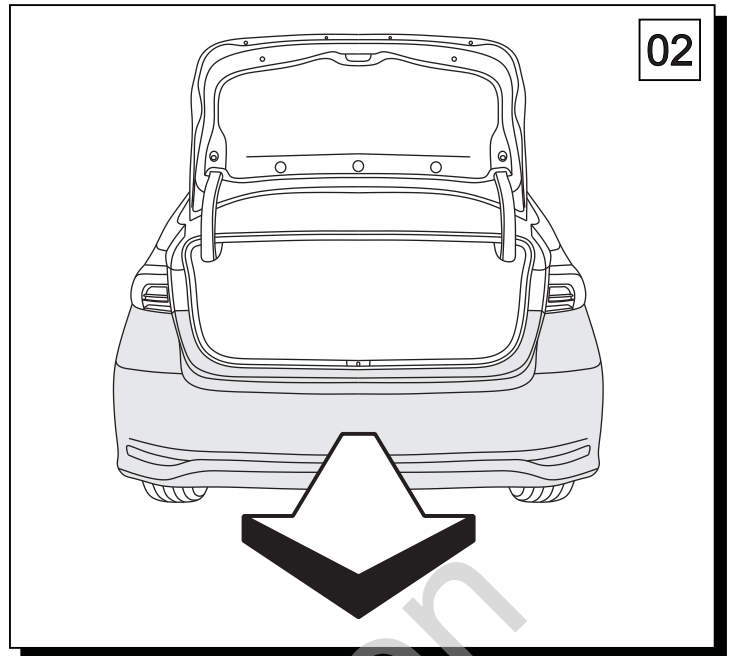

2h

17,8 kg

FULL VERSION INSTRUCTION

śruba	Nm	M6	M8	M10	M12	M14	M16
klasa 8.8		9,9	24	48	83	132	200
klasa 10.9		14	34	67	117	185	285

0 km

1000 km

1		x1		8	M14x40	x4
				9	M12x70	x2
				10	M12x40	x6
				11	M8x45	x1
				12	∅ 15	x4
2		x1		13	∅ 13	x8
				14	∅ 8.4	x3
				15	∅ 14.2	x4
3		x1		16	∅ 12.2	x8
				17	M12	x8
4		x1		18	M8 (DIN985)	x1
5		x1				
6		x1	19		x2	
7		x1				