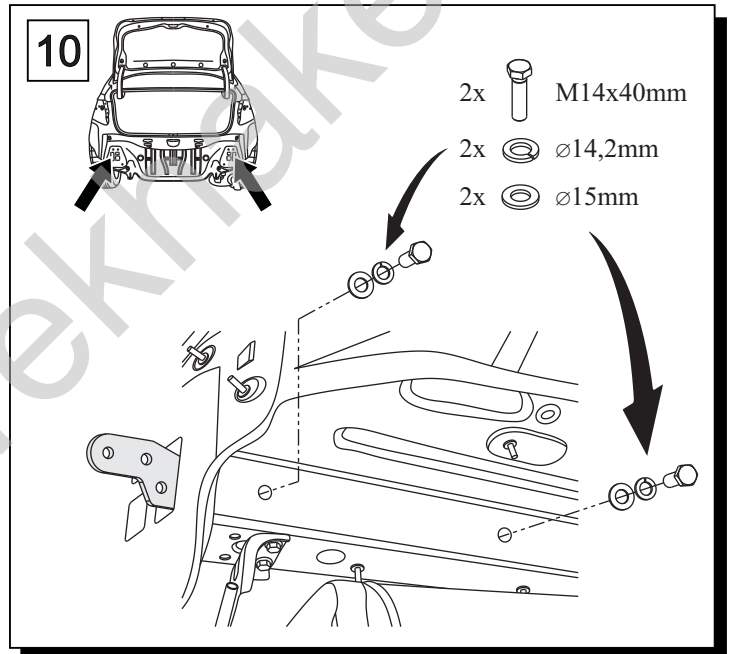

## TOYOTA COROLLA (4d)

Nr kat.

**098**

01.2019 →

E20-55R-01 5795

8,6 kN

R=1300 kg

S=75 kg

2h

17,8 kg

FULL VERSION INSTRUCTION

śruba	Nm	M6	M8	M10	M12	M14	M16
klasa 8.8		9,9	24	48	83	132	200
klasa 10.9		14	34	67	117	185	285

0 km

1000 km

1		x1		8	M14x40	x4
				9	M12x70	x2
				10	M12x40	x6
				11	M8x45	x1
				12	∅ 15	x4
2		x1		13	∅ 13	x8
				14	∅ 8.4	x3
				15	∅ 14.2	x4
3		x1		16	∅ 12.2	x8
				17	M12	x8
4		x1		18	M8 (DIN985)	x1
5		x1				
6		x1	19		x2	
7		x1				