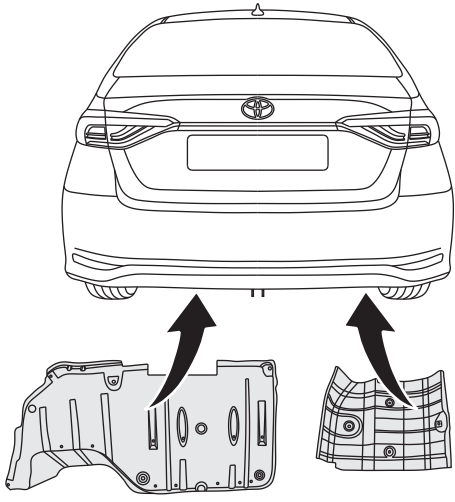

19

20

Olifant trekhaken