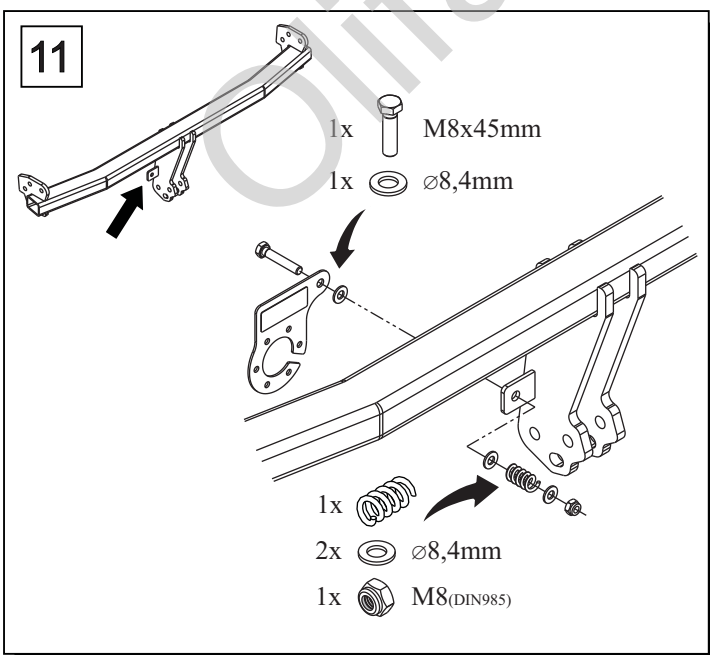

## TOYOTA COROLLA (4d)

Nr kat.

**098**

01.2019 →

E20-55R-01 5795

8,6 kN

R=1300 kg

S=75 kg

2h

17,8 kg

FULL VERSION INSTRUCTION

śruba	Nm	M6	M8	M10	M12	M14	M16
klasa 8.8		9,9	24	48	83	132	200
klasa 10.9		14	34	67	117	185	285

0 km

1000 km

1		x1		8	M14x40	x4
				9	M12x70	x2
				10	M12x40	x6
				11	M8x45	x1
				12	∅ 15	x4
2		x1		13	∅ 13	x8
				14	∅ 8.4	x3
				15	∅ 14.2	x4
3		x1		16	∅ 12.2	x8
				17	M12	x8
4		x1		18	M8 (DIN985)	x1
5		x1				
6		x1	19		x2	
7		x1				