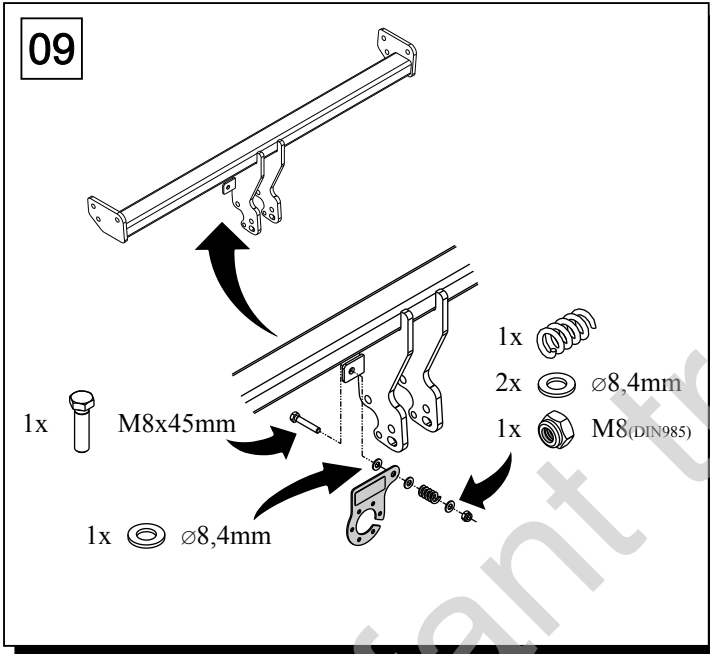

097A

2h

19,8 kg

FULL VERSION INSTRUCTION

śruba	Nm	M6	M8	M10	M12	M14	M16
klasa 8.8		9,9	24	48	83	132	200
klasa 10.9		14	34	67	117	185	285

0 km →

1000 km

 1	x1		7 M14x40	x4
			8 M12x40	x6
			9 M8x45	x1
			10 \varnothing 15	x4
			11 \varnothing 13	x6
			12 \varnothing 8.4	x3
 2	x1		13 \varnothing 14.2	x4
			14 \varnothing 12.2	x6
			15 M12	x6
 3	x1		16 M8 (DIN985)	x1
			Art.nr-KL1097A Art.nr-BL12097A	
 4	x1		17	x1
 5	x1		18	x2
 6	x1			