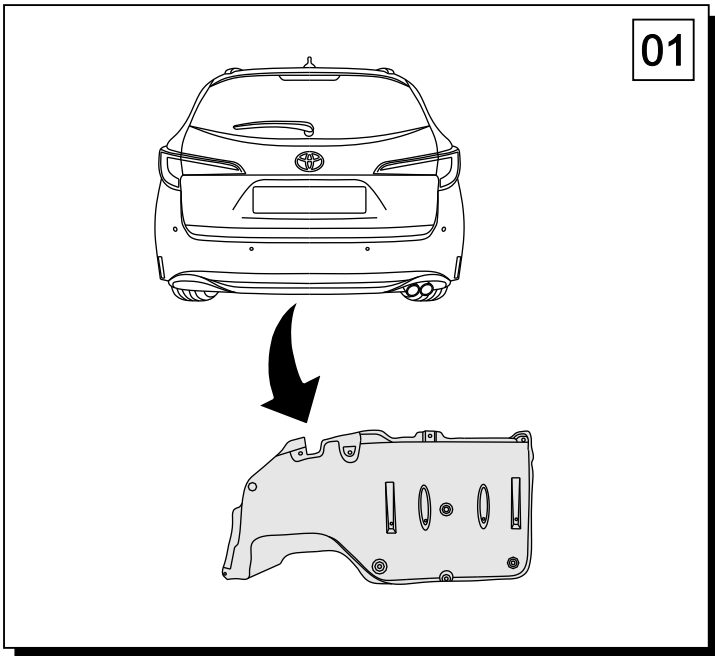

097A

2h

19,8 kg

FULL VERSION INSTRUCTION

śruba	Nm	M6	M8	M10	M12	M14	M16
klasa 8.8		9,9	24	48	83	132	200
klasa 10.9		14	34	67	117	185	285

0 km →

1000 km

 1	x1		7 M14x40	x4
			8 M12x40	x6
			9 M8x45	x1
			10 \varnothing 15	x4
			11 \varnothing 13	x6
			12 \varnothing 8.4	x3
 2	x1		13 \varnothing 14.2	x4
			14 \varnothing 12.2	x6
			15 M12	x6
 3	x1		16 M8 (DIN985)	x1
			Art.nr-KL1097A Art.nr-BL12097A	
 4	x1		17	x1
 5	x1		18	x2
 6	x1			