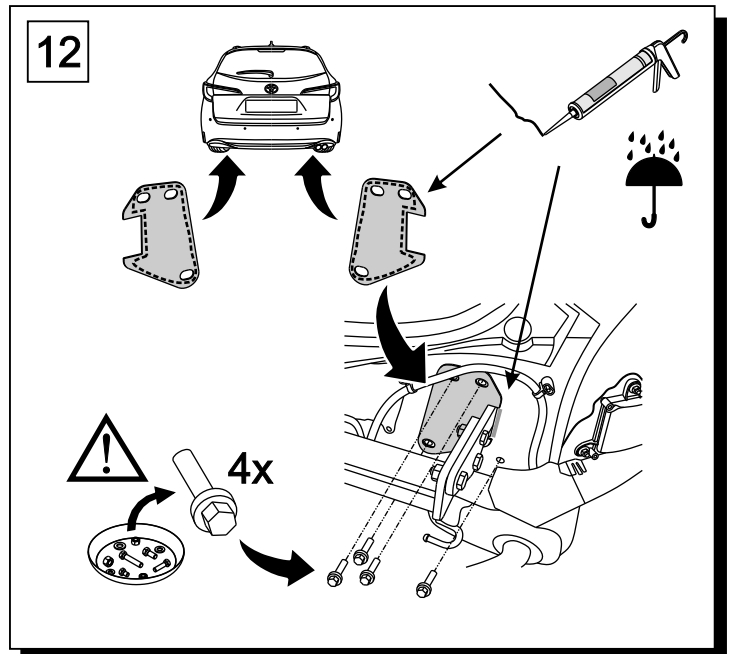

097A

2h

19,8 kg

FULL VERSION INSTRUCTION

śruba	Nm	M6	M8	M10	M12	M14	M16
klasa 8.8		9,9	24	48	83	132	200
klasa 10.9		14	34	67	117	185	285

0 km →

1000 km

 1	x1		7 M14x40	x4
			8 M12x40	x6
			9 M8x45	x1
			10 \varnothing 15	x4
			11 \varnothing 13	x6
			12 \varnothing 8.4	x3
 2	x1		13 \varnothing 14.2	x4
			14 \varnothing 12.2	x6
			15 M12	x6
 3	x1		16 M8 (DIN985)	x1
			Art.nr-KL1097A Art.nr-BL12097A	
 4	x1		17	x1
 5	x1		18	x2
 6	x1			