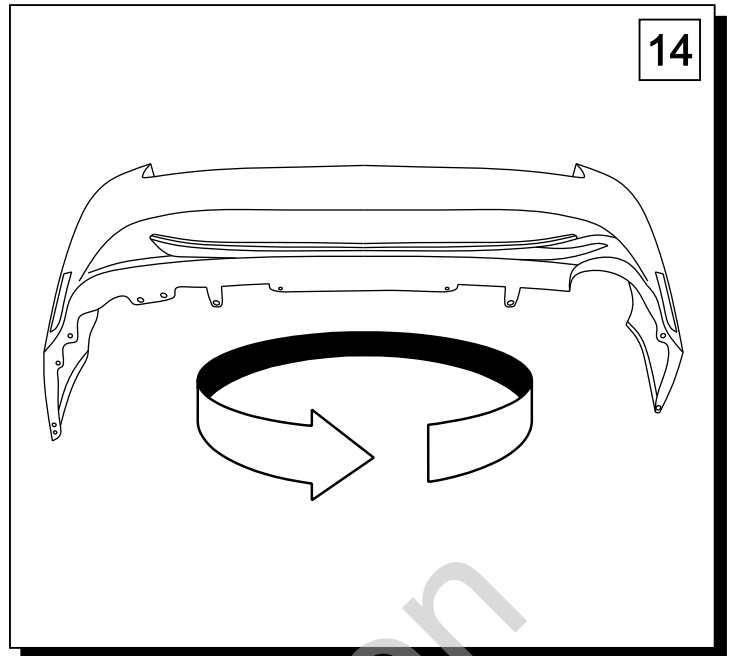

097A

2h

19,8 kg

FULL VERSION INSTRUCTION

śruba	Nm	M6	M8	M10	M12	M14	M16
klasa 8.8		9,9	24	48	83	132	200
klasa 10.9		14	34	67	117	185	285

0 km →

1000 km

 1	x1		7 M14x40	x4
			8 M12x40	x6
			9 M8x45	x1
			10 \varnothing 15	x4
			11 \varnothing 13	x6
			12 \varnothing 8.4	x3
 2	x1		13 \varnothing 14.2	x4
			14 \varnothing 12.2	x6
			15 M12	x6
 3	x1		16 M8 (DIN985)	x1
			Art.nr-KL1097A Art.nr-BL12097A	
 4	x1		17	x1
 5	x1		18	x2
 6	x1			