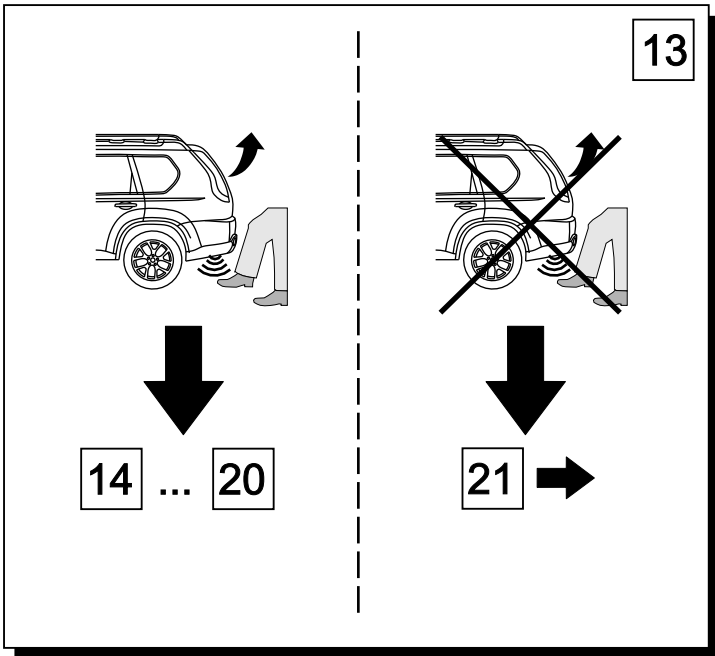

097A

2h

19,8 kg

FULL VERSION INSTRUCTION

śruba	Nm	M6	M8	M10	M12	M14	M16
klasa 8.8		9,9	24	48	83	132	200
klasa 10.9		14	34	67	117	185	285

0 km →

1000 km

 1	x1		7 M14x40	x4
			8 M12x40	x6
			9 M8x45	x1
			10 \varnothing 15	x4
			11 \varnothing 13	x6
			12 \varnothing 8.4	x3
 2	x1		13 \varnothing 14.2	x4
			14 \varnothing 12.2	x6
			15 M12	x6
 3	x1		16 M8 (DIN985)	x1
			Art.nr-KL1097A Art.nr-BL12097A	
 4	x1		17	x1
 5	x1		18	x2
 6	x1			