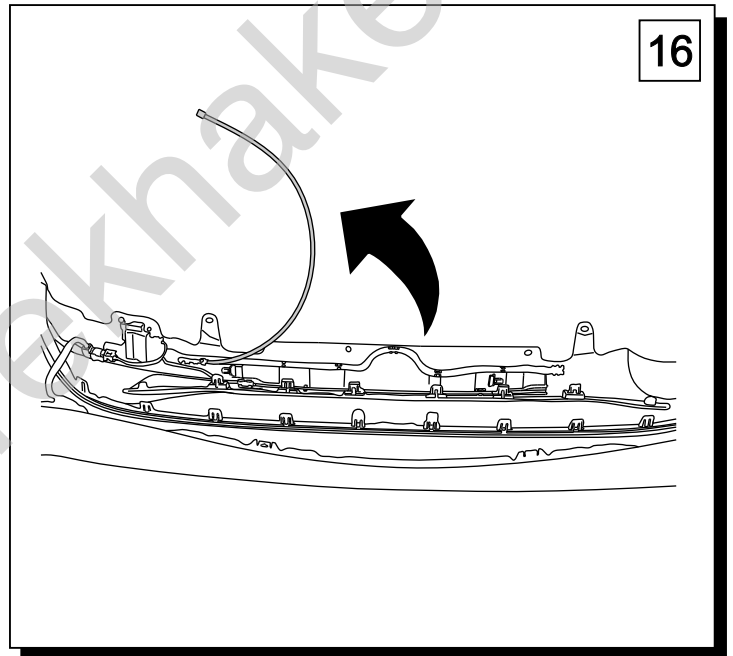

01.2019 →

**SUZUKI SWACE
+ Hybrid**

09.2020 →

E20-55R-01 5809

8,6 kN

R=1300 kg

S=75 kg

Nr kat.

097A

2h

19,8 kg

FULL VERSION INSTRUCTION

śruba	Nm	M6	M8	M10	M12	M14	M16
klasa 8.8		9,9	24	48	83	132	200
klasa 10.9		14	34	67	117	185	285

0 km →

1000 km

 1	x1		7 M14x40	x4
			8 M12x40	x6
			9 M8x45	x1
			10 \varnothing 15	x4
			11 \varnothing 13	x6
			12 \varnothing 8.4	x3
 2	x1		13 \varnothing 14.2	x4
			14 \varnothing 12.2	x6
			15 M12	x6
 3	x1		16 M8 (DIN985)	x1
			Art.nr-KL1097A Art.nr-BL12097A	
 4	x1		17	x1
 5	x1		18	x2
 6	x1			