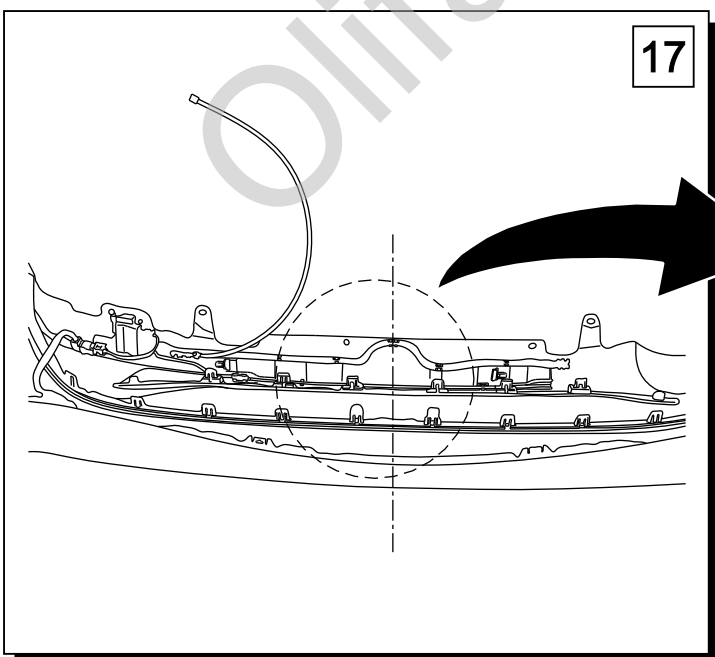

01.2019 →

**SUZUKI SWACE
+ Hybrid**

09.2020 →

E20-55R-01 5809

8,6 kN

R=1300 kg

S=75 kg

Nr kat.

097A

2h

19,8 kg

FULL VERSION INSTRUCTION

śruba	Nm	M6	M8	M10	M12	M14	M16
klasa 8.8		9,9	24	48	83	132	200
klasa 10.9		14	34	67	117	185	285

0 km →

1000 km

 1	x1		7 M14x40	x4
			8 M12x40	x6
			9 M8x45	x1
			10 \varnothing 15	x4
			11 \varnothing 13	x6
			12 \varnothing 8.4	x3
 2	x1		13 \varnothing 14.2	x4
			14 \varnothing 12.2	x6
			15 M12	x6
 3	x1		16 M8 (DIN985)	x1
			Art.nr-KL1097A Art.nr-BL12097A	
 4	x1		17	x1
 5	x1		18	x2
 6	x1			