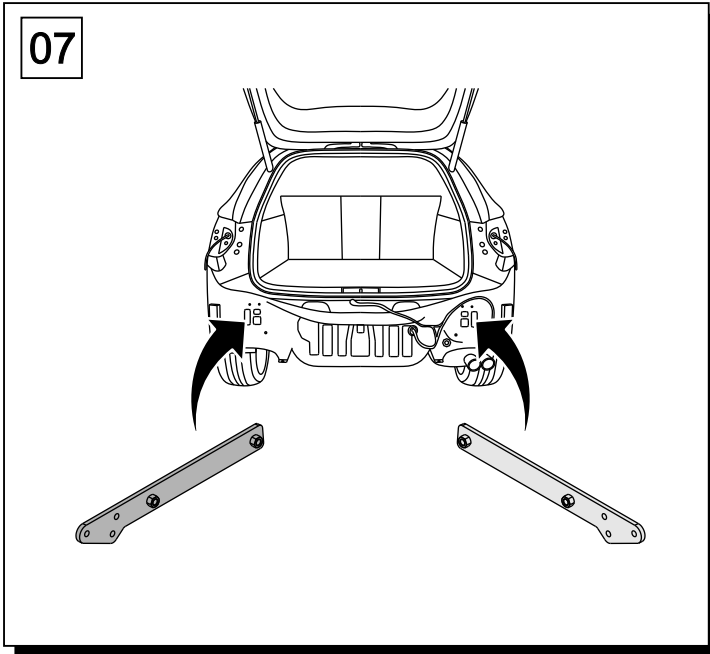

01.2019 →

**SUZUKI SWACE
+ Hybrid**

09.2020 →

E20-55R-01 5809

8,6 kN

R=1300 kg

S=75 kg

Nr kat.

097A

2h

19,8 kg

FULL VERSION INSTRUCTION

śruba	Nm	M6	M8	M10	M12	M14	M16
klasa 8.8		9,9	24	48	83	132	200
klasa 10.9		14	34	67	117	185	285

0 km →

1000 km

 1	x1		7 M14x40	x4
			8 M12x40	x6
			9 M8x45	x1
			10 \varnothing 15	x4
			11 \varnothing 13	x6
			12 \varnothing 8.4	x3
 2	x1		13 \varnothing 14.2	x4
			14 \varnothing 12.2	x6
			15 M12	x6
 3	x1		16 M8 (DIN985)	x1
			Art.nr-KL1097A Art.nr-BL12097A	
 4	x1		17	x1
 5	x1		18	x2
 6	x1			

19

20

21

22

23

24

25

26