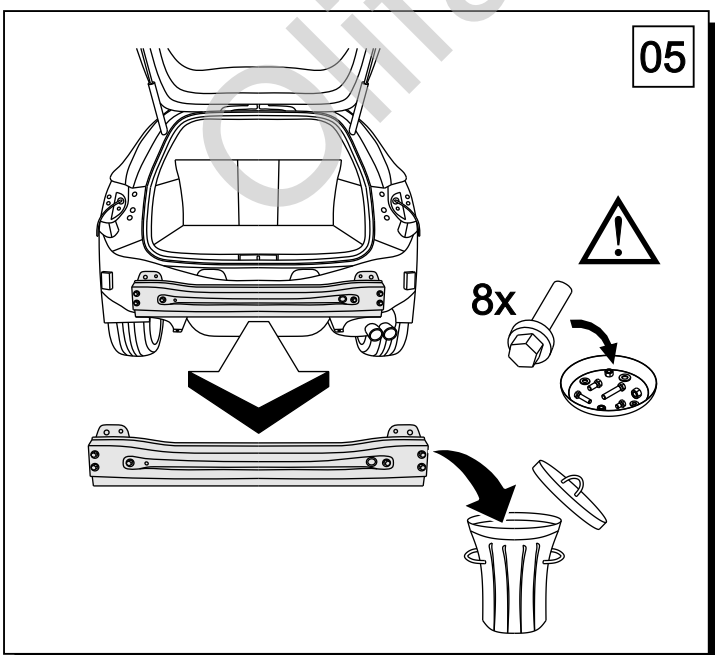

097A

2h

19,8 kg

FULL VERSION INSTRUCTION

śruba	Nm	M6	M8	M10	M12	M14	M16
klasa 8.8		9,9	24	48	83	132	200
klasa 10.9		14	34	67	117	185	285

0 km →

1000 km

 1	x1		7 M14x40	x4
			8 M12x40	x6
			9 M8x45	x1
			10 \varnothing 15	x4
			11 \varnothing 13	x6
			12 \varnothing 8.4	x3
 2	x1		13 \varnothing 14.2	x4
			14 \varnothing 12.2	x6
			15 M12	x6
 3	x1		16 M8 (DIN985)	x1
			Art.nr-KL1097A Art.nr-BL12097A	
 4	x1		17	x1
 5	x1		18	x2
 6	x1			