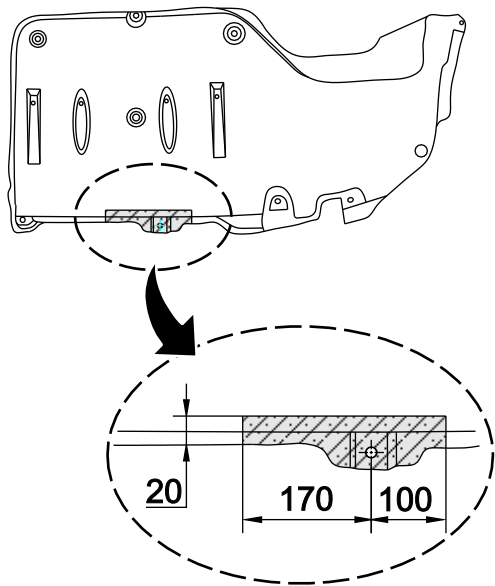

097A

2h

19,8 kg

FULL VERSION INSTRUCTION

śruba	Nm	M6	M8	M10	M12	M14	M16
klasa 8.8		9,9	24	48	83	132	200
klasa 10.9		14	34	67	117	185	285

0 km →

1000 km

 1	x1		7 M14x40	x4
			8 M12x40	x6
			9 M8x45	x1
			10 \varnothing 15	x4
			11 \varnothing 13	x6
			12 \varnothing 8.4	x3
 2	x1		13 \varnothing 14.2	x4
			14 \varnothing 12.2	x6
			15 M12	x6
 3	x1		16 M8 (DIN985)	x1
			Art.nr-KL1097A Art.nr-BL12097A	
 4	x1		17	x1
 5	x1		18	x2
 6	x1			

19

20

21

22

23

24

25

26