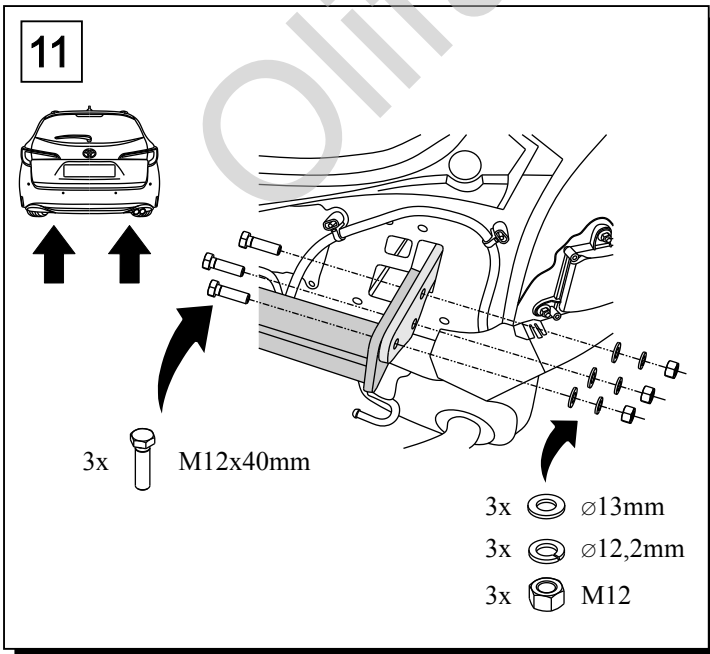

097A

2h

19,8 kg

FULL VERSION INSTRUCTION

śruba	Nm	M6	M8	M10	M12	M14	M16
klasa 8.8		9,9	24	48	83	132	200
klasa 10.9		14	34	67	117	185	285

0 km →

1000 km

 1	x1		7 M14x40	x4
			8 M12x40	x6
			9 M8x45	x1
			10 \varnothing 15	x4
			11 \varnothing 13	x6
			12 \varnothing 8.4	x3
 2	x1		13 \varnothing 14.2	x4
			14 \varnothing 12.2	x6
			15 M12	x6
 3	x1		16 M8 (DIN985)	x1
			Art.nr-KL1097A Art.nr-BL12097A	
 4	x1		17	x1
 5	x1		18	x2
 6	x1			