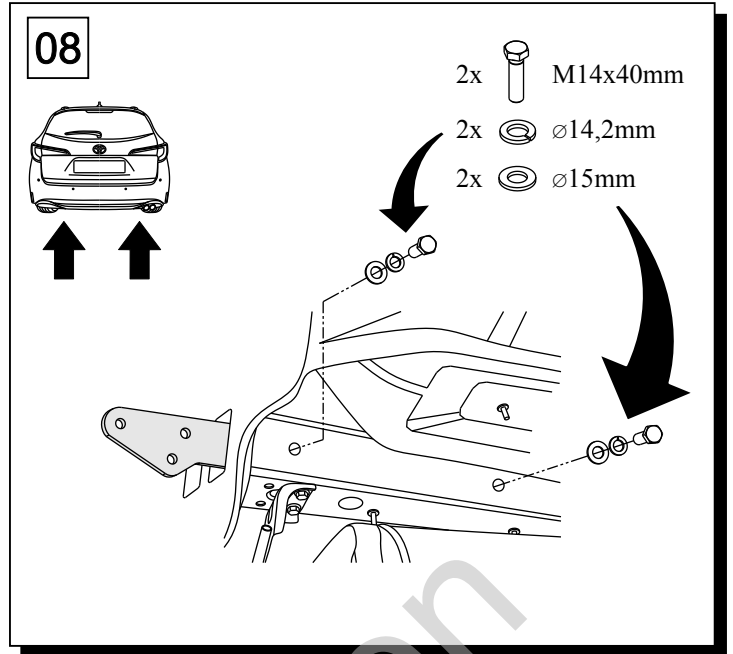

097A

2h

19,8 kg

FULL VERSION INSTRUCTION

śruba	Nm	M6	M8	M10	M12	M14	M16
klasa 8.8		9,9	24	48	83	132	200
klasa 10.9		14	34	67	117	185	285

0 km →

1000 km

 1	x1		7 M14x40	x4
			8 M12x40	x6
			9 M8x45	x1
			10 \varnothing 15	x4
			11 \varnothing 13	x6
			12 \varnothing 8.4	x3
 2	x1		13 \varnothing 14.2	x4
			14 \varnothing 12.2	x6
			15 M12	x6
 3	x1		16 M8 (DIN985)	x1
			Art.nr-KL1097A Art.nr-BL12097A	
 4	x1		17	x1
 5	x1		18	x2
 6	x1			