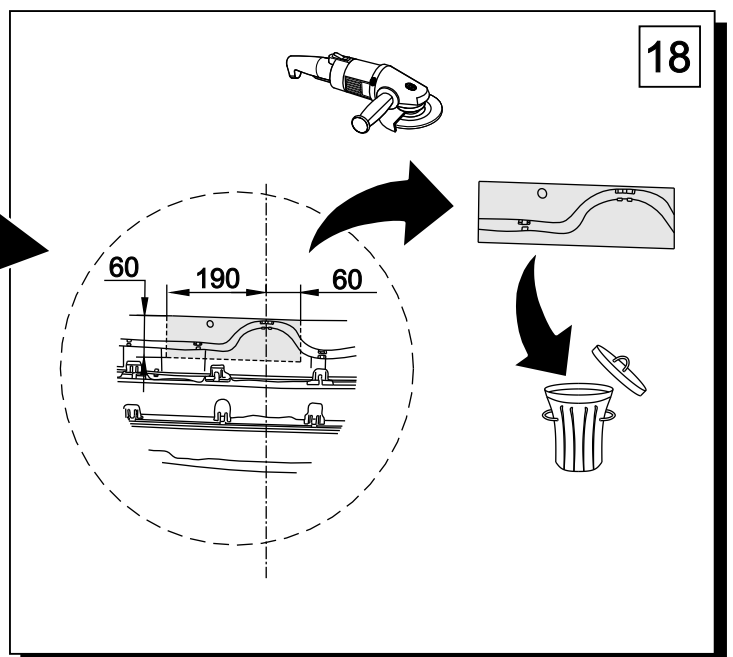

097A

2h

19,8 kg

FULL VERSION INSTRUCTION

śruba	Nm	M6	M8	M10	M12	M14	M16
klasa 8.8		9,9	24	48	83	132	200
klasa 10.9		14	34	67	117	185	285

0 km →

1000 km

 1	x1		7 M14x40	x4
			8 M12x40	x6
			9 M8x45	x1
			10 \varnothing 15	x4
			11 \varnothing 13	x6
			12 \varnothing 8.4	x3
 2	x1		13 \varnothing 14.2	x4
			14 \varnothing 12.2	x6
			15 M12	x6
 3	x1		16 M8 (DIN985)	x1
			Art.nr-KL1097A Art.nr-BL12097A	
 4	x1		17	x1
 5	x1		18	x2
 6	x1			