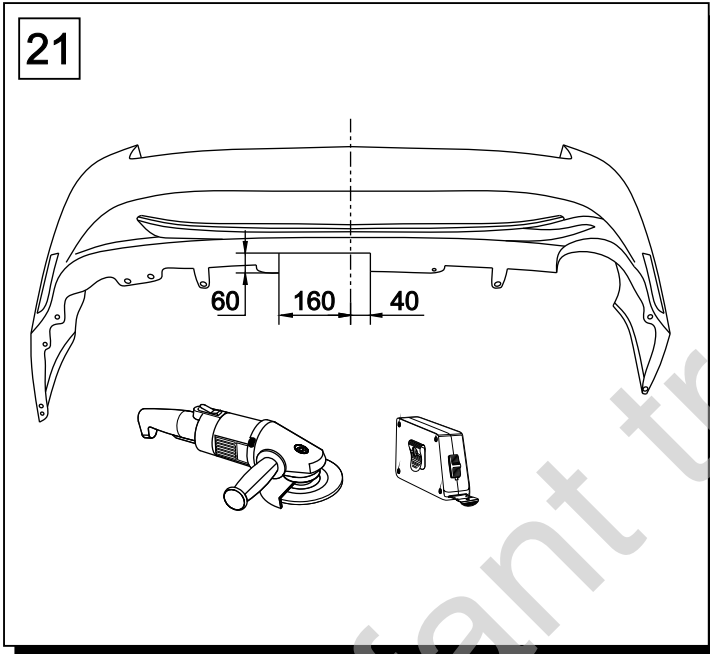

2h

18,4 kg

FULL VERSION INSTRUCTION

śruba	Nm	M6	M8	M10	M12	M14	M16
klasa 8.8		9,9	24	48	83	132	200
klasa 10.9		14	34	67	117	185	285

0 km →

1000 km

1 	x 1		7 M14x40	x 4
			8 M12x70	x 2
			9 M12x40	x 6
			10 M8x45	x 1
2 	x 1 Art.nr-KL1097		11 \varnothing 15	x 4
			12 \varnothing 13	x 8
			13 \varnothing 8.4	x 3
3 	x 1 Art.nr-BL12097		14 \varnothing 14.2	x 4
			15 \varnothing 12.2	x 8
4 	x 1		16 M12	x 8
				17 M 8 (DIN985)
5 	x 1			18
				19
6 	x 1			

25

26

27

2x  $\varnothing 13\text{mm}$

2x  $\varnothing 12,2\text{mm}$

2x  M12