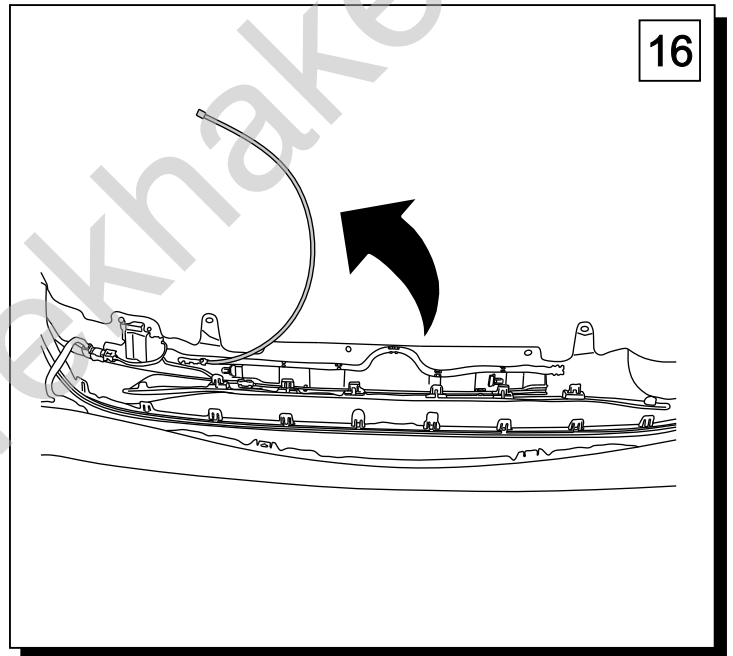

**SUZUKI SWACE
+ Hybrid**

09.2020 →

E20-55R-01 5808

8,6 kN

R=1300 kg

S=75 kg

Nr kat.

097

2h

18,4 kg

FULL VERSION INSTRUCTION

śruba	Nm	M6	M8	M10	M12	M14	M16
klasa 8.8		9,9	24	48	83	132	200
klasa 10.9		14	34	67	117	185	285

0 km →

1000 km

1 	x 1		7 M14x40	x 4
			8 M12x70	x 2
			9 M12x40	x 6
			10 M8x45	x 1
2 	x 1 Art.nr-KL1097		11 \varnothing 15	x 4
			12 \varnothing 13	x 8
			13 \varnothing 8.4	x 3
3 	x 1 Art.nr-BL12097		14 \varnothing 14.2	x 4
			15 \varnothing 12.2	x 8
4 	x 1		16 M12	x 8
				17 M 8 (DIN985)
5 	x 1			18
				19
6 	x 1			