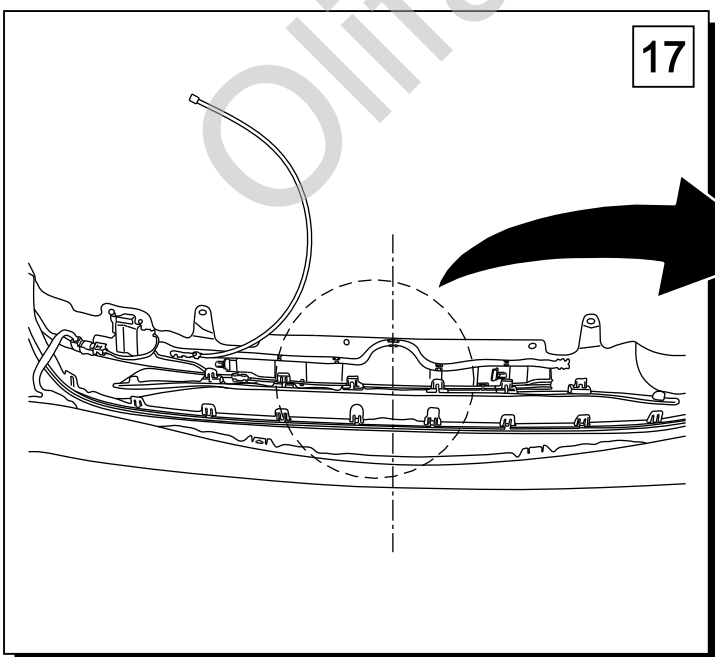

**SUZUKI SWACE
+ Hybrid**

09.2020 →

E20-55R-01 5808

8,6 kN

R=1300 kg

S=75 kg

Nr kat.

097

2h

18,4 kg

FULL VERSION INSTRUCTION

śruba	Nm	M6	M8	M10	M12	M14	M16
klasa 8.8		9,9	24	48	83	132	200
klasa 10.9		14	34	67	117	185	285

0 km →

1000 km

1 	x 1		7 M14x40	x 4
			8 M12x70	x 2
			9 M12x40	x 6
			10 M8x45	x 1
2 	x 1 Art.nr-KL1097		11 \varnothing 15	x 4
			12 \varnothing 13	x 8
			13 \varnothing 8.4	x 3
3 	x 1 Art.nr-BL12097		14 \varnothing 14.2	x 4
			15 \varnothing 12.2	x 8
4 	x 1		16 M12	x 8
				17 M 8 (DIN985)
5 	x 1			18
				19
6 	x 1			

25

26

27

2x  $\varnothing 13\text{mm}$

2x  $\varnothing 12,2\text{mm}$

2x  M12