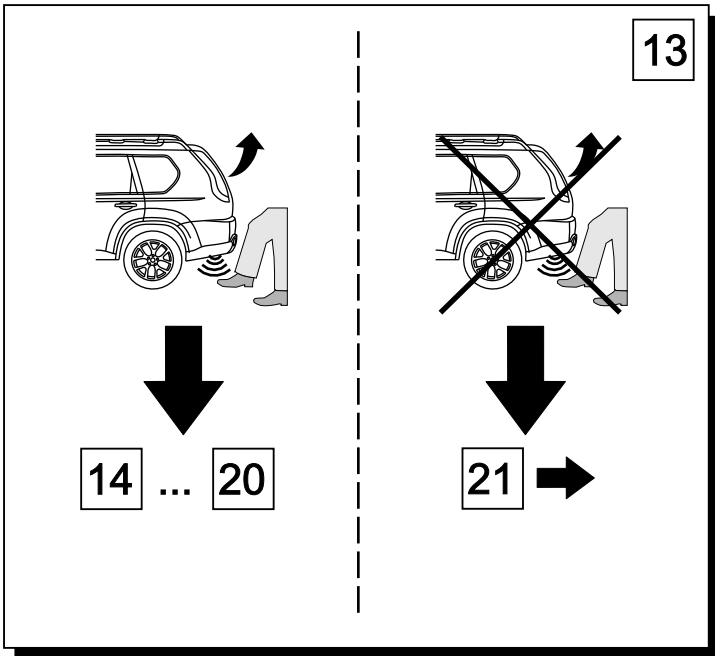

2h

18,4 kg

FULL VERSION INSTRUCTION

śruba	Nm	M6	M8	M10	M12	M14	M16
klasa 8.8		9,9	24	48	83	132	200
klasa 10.9		14	34	67	117	185	285

0 km →

1000 km

1 	x 1		7 M14x40	x 4
			8 M12x70	x 2
			9 M12x40	x 6
			10 M8x45	x 1
2 	x 1 Art.nr-KL1097		11 \varnothing 15	x 4
			12 \varnothing 13	x 8
			13 \varnothing 8.4	x 3
3 	x 1 Art.nr-BL12097		14 \varnothing 14.2	x 4
			15 \varnothing 12.2	x 8
4 	x 1		16 M12	x 8
				17 M 8 (DIN985)
5 	x 1			18
				19
6 	x 1			