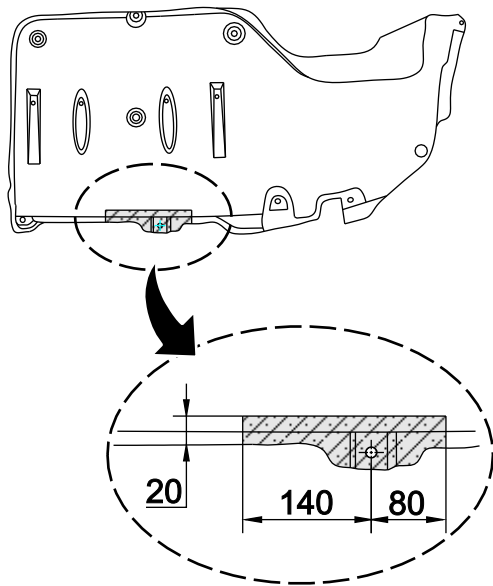

2h

18,4 kg

FULL VERSION INSTRUCTION

śruba	Nm	M6	M8	M10	M12	M14	M16
klasa 8.8		9,9	24	48	83	132	200
klasa 10.9		14	34	67	117	185	285

0 km →

1000 km

1 	x 1		7 M14x40	x 4
			8 M12x70	x 2
			9 M12x40	x 6
			10 M8x45	x 1
2 	x 1 Art.nr-KL1097		11 \varnothing 15	x 4
			12 \varnothing 13	x 8
			13 \varnothing 8.4	x 3
3 	x 1 Art.nr-BL12097		14 \varnothing 14.2	x 4
			15 \varnothing 12.2	x 8
4 	x 1		16 M12	x 8
				17 M 8 (DIN985)
5 	x 1			18
				19
6 	x 1			

25

26

27

2x  $\varnothing 13\text{mm}$

2x  $\varnothing 12,2\text{mm}$

2x  M12