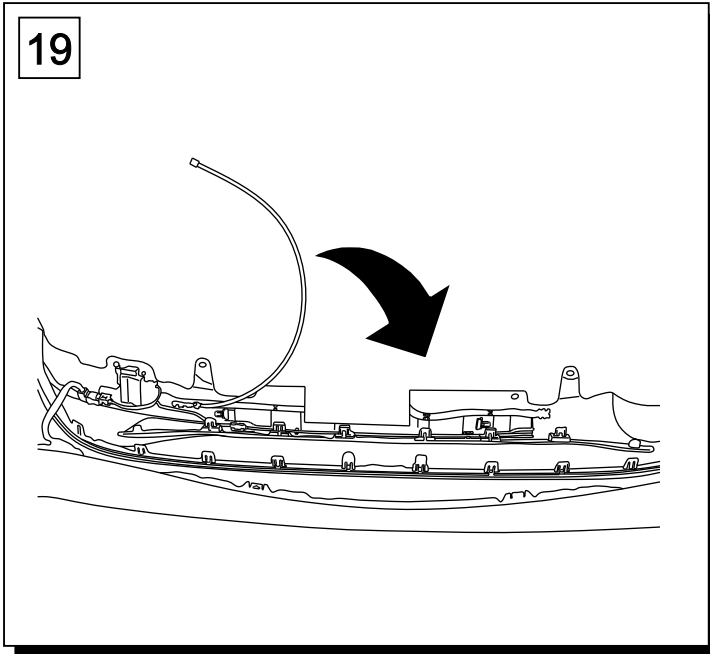

**SUZUKI SWACE
+ Hybrid**

09.2020 →

E20-55R-01 5808

8,6 kN

R=1300 kg

S=75 kg

Nr kat.

097

2h

18,4 kg

FULL VERSION INSTRUCTION

śruba	Nm	M6	M8	M10	M12	M14	M16
klasa 8.8		9,9	24	48	83	132	200
klasa 10.9		14	34	67	117	185	285

0 km →

1000 km

1 	x 1		7 M14x40	x 4
			8 M12x70	x 2
			9 M12x40	x 6
			10 M8x45	x 1
2 	x 1 Art.nr-KL1097		11 \varnothing 15	x 4
			12 \varnothing 13	x 8
			13 \varnothing 8.4	x 3
3 	x 1 Art.nr-BL12097		14 \varnothing 14.2	x 4
			15 \varnothing 12.2	x 8
4 	x 1		16 M12	x 8
				17 M 8 (DIN985)
5 	x 1			18
				19
6 	x 1			