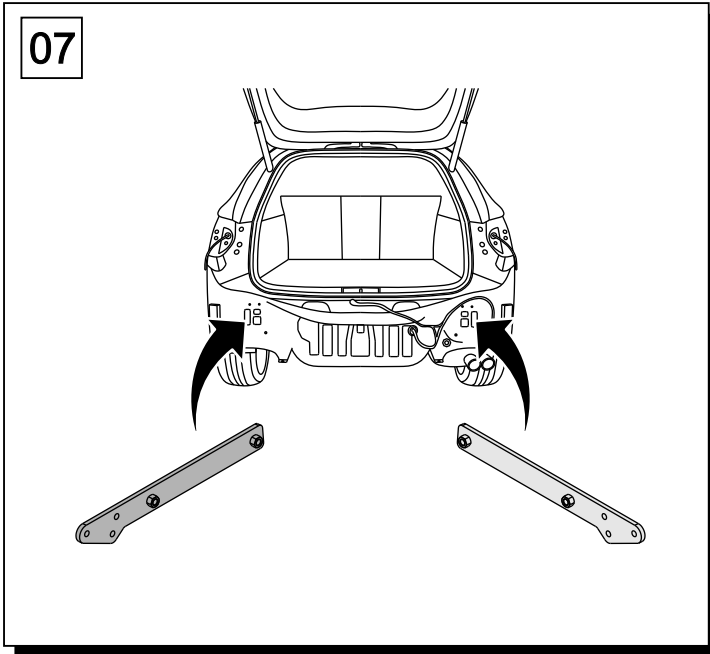

**SUZUKI SWACE
+ Hybrid**

09.2020 →

E20-55R-01 5808

8,6 kN

R=1300 kg

S=75 kg

Nr kat.

097

2h

18,4 kg

FULL VERSION INSTRUCTION

śruba	Nm	M6	M8	M10	M12	M14	M16
klasa 8.8		9,9	24	48	83	132	200
klasa 10.9		14	34	67	117	185	285

0 km →

1000 km

1 	x 1		7 M14x40	x 4
			8 M12x70	x 2
			9 M12x40	x 6
			10 M8x45	x 1
2 	x 1 Art.nr-KL1097		11 \varnothing 15	x 4
			12 \varnothing 13	x 8
			13 \varnothing 8.4	x 3
3 	x 1 Art.nr-BL12097		14 \varnothing 14.2	x 4
			15 \varnothing 12.2	x 8
4 	x 1		16 M12	x 8
				17 M 8 (DIN985)
5 	x 1			18
				19
6 	x 1			