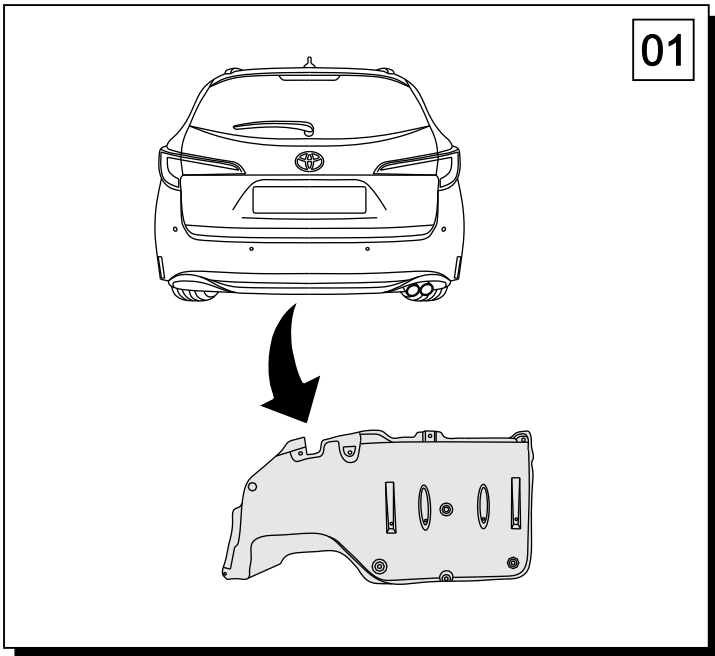

2h

18,4 kg

FULL VERSION INSTRUCTION

śruba	Nm	M6	M8	M10	M12	M14	M16
klasa 8.8		9,9	24	48	83	132	200
klasa 10.9		14	34	67	117	185	285

0 km →

1000 km

1 	x 1		7 M14x40	x 4
			8 M12x70	x 2
			9 M12x40	x 6
			10 M8x45	x 1
2 	x 1 Art.nr-KL1097		11 \varnothing 15	x 4
			12 \varnothing 13	x 8
			13 \varnothing 8.4	x 3
3 	x 1 Art.nr-BL12097		14 \varnothing 14.2	x 4
			15 \varnothing 12.2	x 8
4 	x 1		16 M12	x 8
				17 M 8 (DIN985)
5 	x 1			18
				19
6 	x 1			