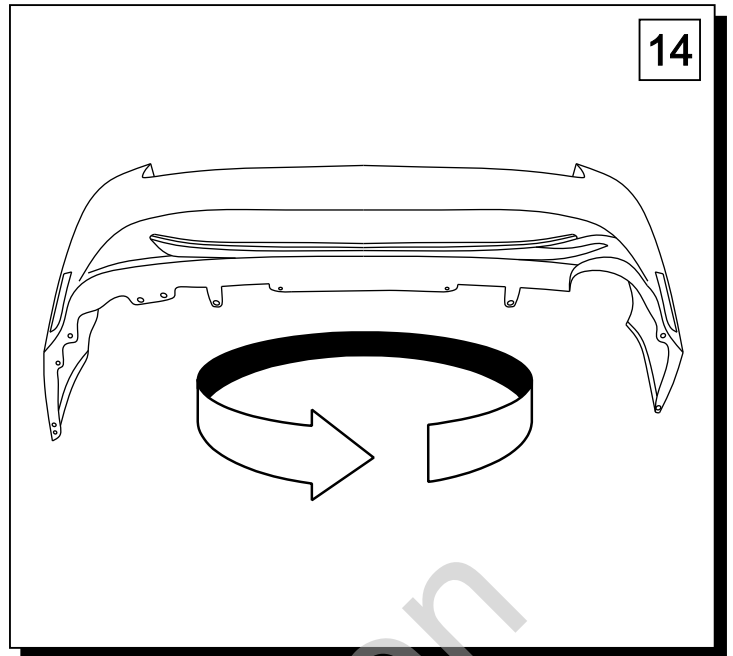

2h

18,4 kg

FULL VERSION INSTRUCTION

śruba	Nm	M6	M8	M10	M12	M14	M16
klasa 8.8		9,9	24	48	83	132	200
klasa 10.9		14	34	67	117	185	285

0 km →

1000 km

1 	x 1		7 M14x40	x 4
			8 M12x70	x 2
			9 M12x40	x 6
			10 M8x45	x 1
2 	x 1 Art.nr-KL1097		11 \varnothing 15	x 4
			12 \varnothing 13	x 8
			13 \varnothing 8.4	x 3
3 	x 1 Art.nr-BL12097		14 \varnothing 14.2	x 4
			15 \varnothing 12.2	x 8
4 	x 1		16 M12	x 8
				17 M 8 (DIN985)
5 	x 1			18
				19
6 	x 1			

25

26

27

2x  $\varnothing 13\text{mm}$

2x  $\varnothing 12,2\text{mm}$

2x  M12