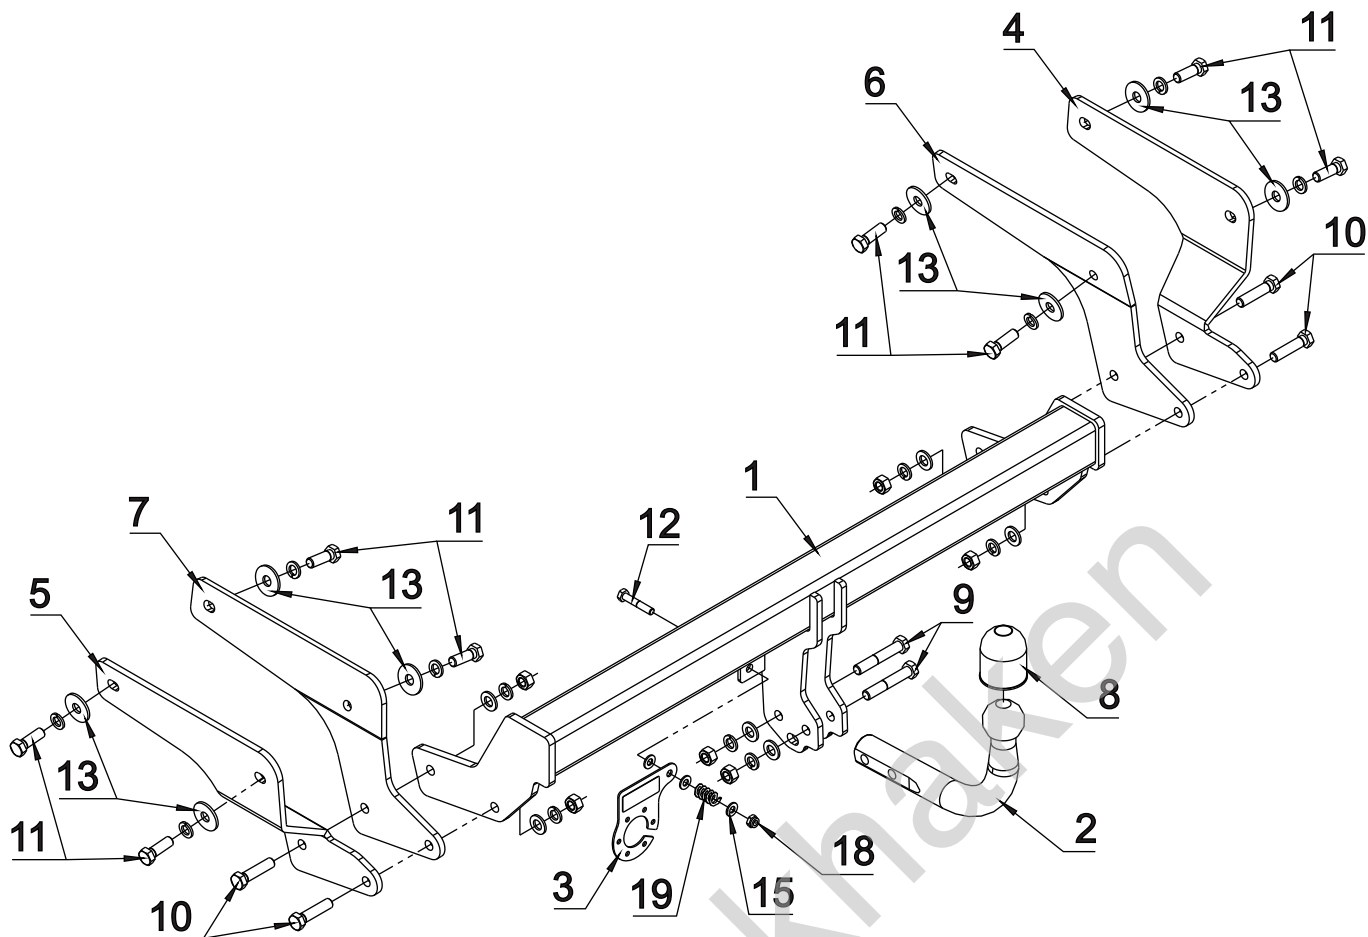

## TOYOTA RAV-4

SUV

11.2018 →

E20-55R-01 5711

**D**

10,90 kN

R=2000 kg

S=80 kg

Nr kat.

**O96**

2h

FULL VERSION INSTRUCTION

śruba	Nm	M6	M8	M10	M12	M14	M16
klasa 8.8		9,9	24	48	83	132	200
klasa 10.9		14	34	67	117	185	285

0 km →

1000 km

1		x1		9 M12x70	x2
				10 M12x50	x4
				11 M12x1,25x35	x8
				12 M8x45	x1
				13 $\varnothing$ 37x $\varnothing$ 13x3 13 DIN 9021	x8
2		x1		14 $\varnothing$ 13	x6
	Art.nr-KL1096			15 $\varnothing$ 8,3	x3
3		x1		16 $\varnothing$ 12.2	x14
	Art.nr-BL1096				
4		x1		17 M12	x6
5		x1			
6		x1		18 M8 (DIN985)	x1
7		x1	19		x1
8		x1			