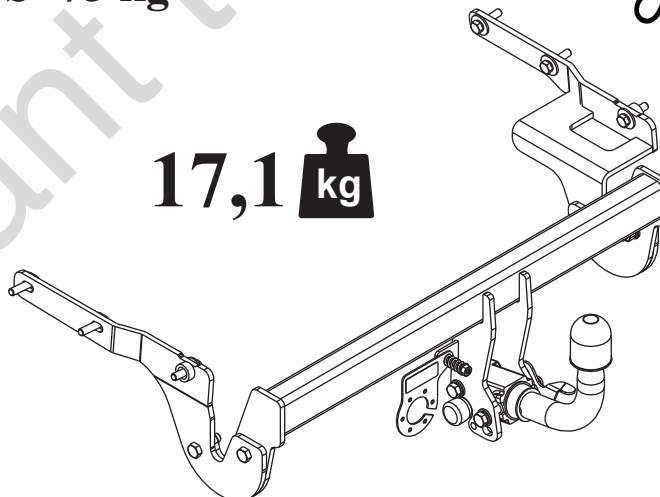

08.2014 → 05.2020

E20-55R-01 4047

6,8 kN

R=1200 kg

S=75 kg

Cat. no:

O88A

2h

17,1 kg

śruba	Nm	M6	M8	M10	M12	M14	M16
klasa 8.8		9,9	24	48	83	132	200
klasa 10.9		14	34	67	117	185	285

0 km →

1000 km

	x 1		7	M12x40	x 4	
			8	M10x1,25x40	x 6	
			9	M8x45	x 1	
				10	∅ 13	x 4
				11	∅ 30x∅10.5x2.5 10 (DIN 9021)	x 6
				12	∅ 8.4	x 2
 Art.nr-KL1O88A Art.nr-Z100	x 1		13	∅ 12.2	x 4	
			14	∅ 10.2	x 6	
 Art.nr-BL1O88A	x 1		15	M12	x 4	
			16	M8	x 1	
	x 1					
	x 1					
	x 1					