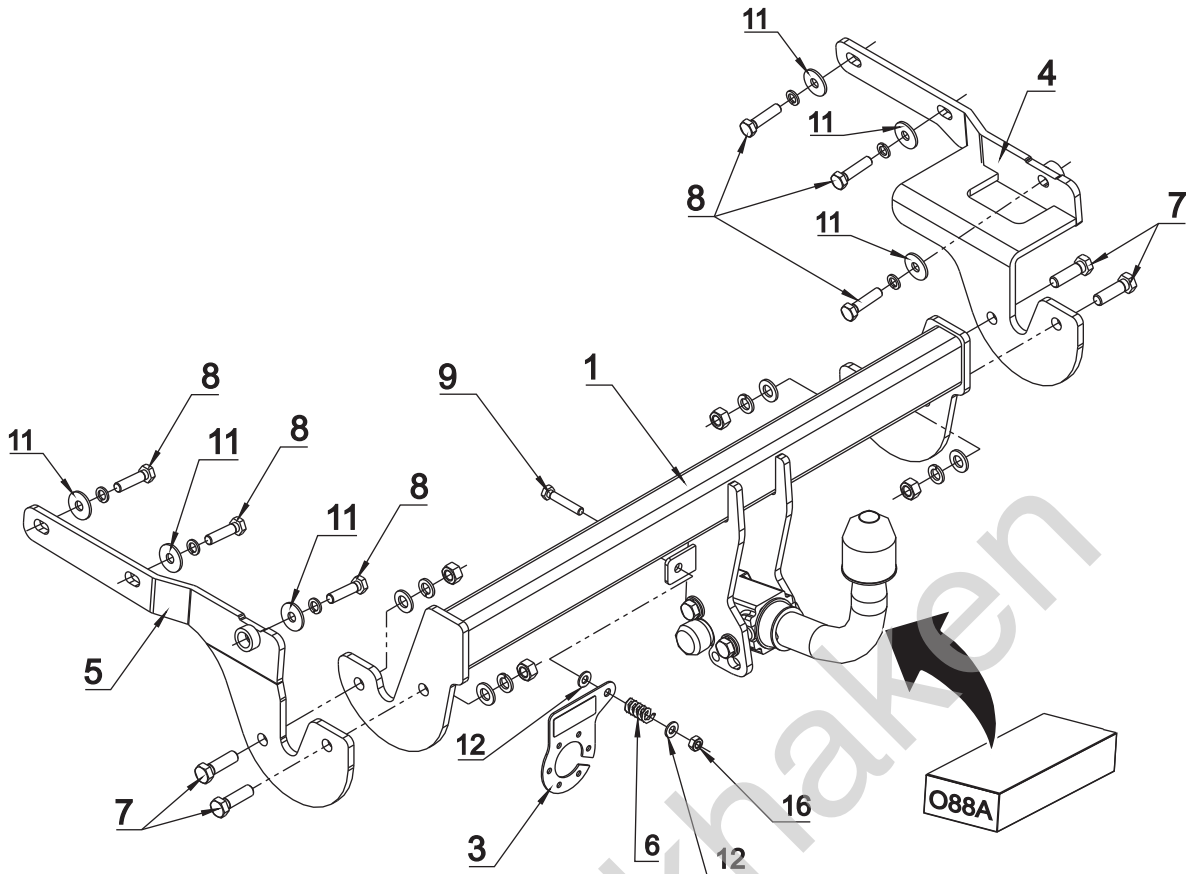

08.2014 → 05.2020

E20-55R-01 4047

6,8 kN

R=1200 kg

S=75 kg

Cat. no:

O88A

2h

17,1 kg

śruba	Nm	M6	M8	M10	M12	M14	M16
klasa 8.8		9,9	24	48	83	132	200
klasa 10.9		14	34	67	117	185	285

0 km →

1000 km

	x 1		7	M12x40	x 4	
			8	M10x1,25x40	x 6	
			9	M8x45	x 1	
				10	∅ 13	x 4
				11	∅ 30x∅10.5x2.5 10 (DIN 9021)	x 6
				12	∅ 8.4	x 2
 Art.nr-KL1O88A Art.nr-Z100	x 1		13	∅ 12.2	x 4	
			14	∅ 10.2	x 6	
 Art.nr-BL1O88A	x 1		15	M12	x 4	
			16	M8	x 1	
	x 1					
	x 1					
	x 1					