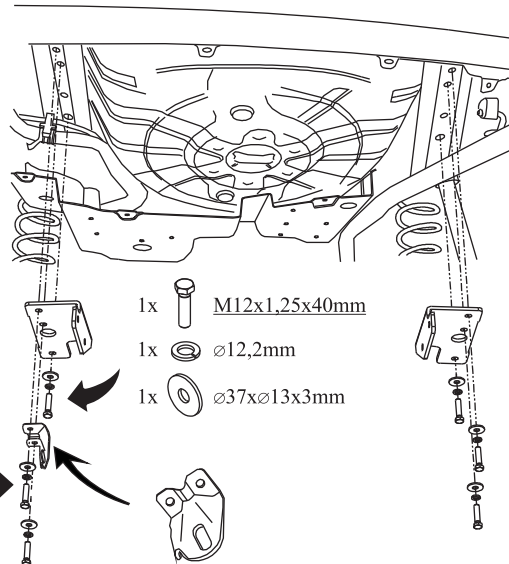

Cat. no:

O68

03.2007 → 12.2012

E20-55R-01 4184

2h

D

8,8 kN

R=1600 kg

S=65 kg

15,7 kg

M6 - 11 Nm
M10 - 50 Nm
M14 - 138 Nm

M8 - 25 Nm
M12 - 87 Nm
M16 - 210 Nm

0 km →

1000 km

1		x 1		7	M12x75	x 1
				8	M12x70	x 1
				9	M12x40	x 4
				10	M12x1.25x50	x 2
				11	M12x1.25x40	x 4
2		x 1 Art.nr-KL1068		12	∅ 37x∅13x3 13 (DIN 9021)	x 6
3		x 1 Art.nr-BL1068		13	∅ 13	x 6
				14	∅ 12.2	x 12
4		x 1		15	M12	x 6
5		x 1				
6		x 1				

07

- 2x M12x1,25x50mm
- 2x Ø12,2mm
- 2x Ø37xØ13x3mm

- 1x M12x1,25x40mm
- 1x Ø12,2mm
- 1x Ø37xØ13x3mm

- 3x M12x1,25x40mm
- 3x Ø12,2mm
- 3x Ø37xØ13x3mm

08

09

10

11

- 2x M12x40mm
- 2x Ø13mm
- 2x Ø12,2mm
- 2x M12