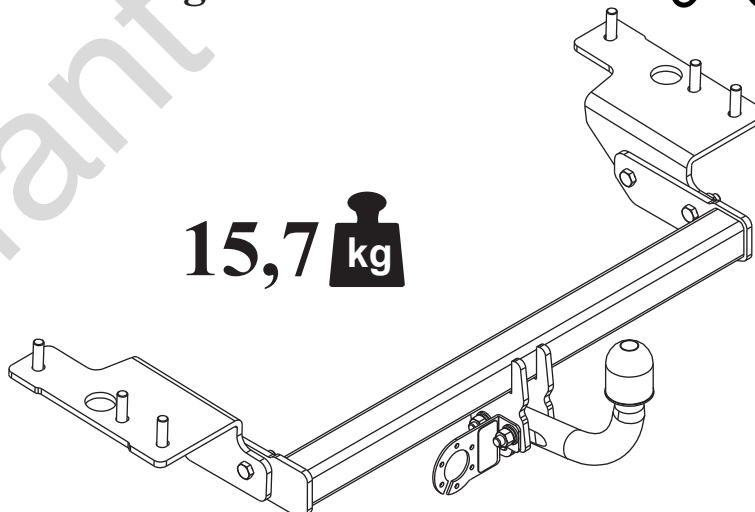

Cat. no:

O68

03.2007 → 12.2012

E20-55R-01 4184

2h

D

8,8 kN

R=1600 kg

S=65 kg

15,7 kg

M6 - 11 Nm
M10 - 50 Nm
M14 - 138 Nm

M8 - 25 Nm
M12 - 87 Nm
M16 - 210 Nm

0 km →

1000 km

1		x 1		7	M12x75	x 1
				8	M12x70	x 1
				9	M12x40	x 4
				10	M12x1.25x50	x 2
				11	M12x1.25x40	x 4
2		x 1 Art.nr-KL1068		12	∅ 37x∅13x3 13 (DIN 9021)	x 6
3		x 1 Art.nr-BL1068		13	∅ 13	x 6
				14	∅ 12.2	x 12
4		x 1		15	M12	x 6
5		x 1				
6		x 1				

07

- 2x M12x1,25x50mm
- 2x Ø12,2mm
- 2x Ø37xØ13x3mm

- 1x M12x1,25x40mm
- 1x Ø12,2mm
- 1x Ø37xØ13x3mm

- 3x M12x1,25x40mm
- 3x Ø12,2mm
- 3x Ø37xØ13x3mm

08

09

10

11

- 2x M12x40mm
- 2x Ø13mm
- 2x Ø12,2mm
- 2x M12