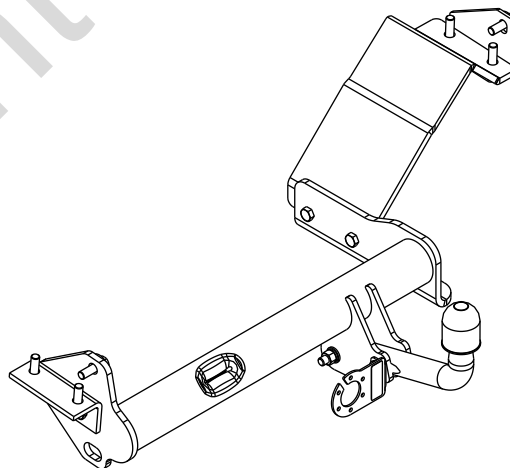

Cat. no:

O60

08.2000 → 12.2005

E20-55R-01 1399

10,1 kN

R=1600 kg

S=75 kg

1,5h

M6 - 11 Nm
M10 - 50 Nm
M14 - 138 Nm

M8 - 25 Nm
M12 - 87 Nm
M16 - 210 Nm

0 km →

1000 km

	1	x1		7	M12x75	x2				
		2		x1		8	M12x1.25x50	x2		
		Art.nr-KL1060		12		∅ 37x∅13x3	x2			
				3		x1		13	∅ 13	x10
						4	x1	14	∅ 12.2	x12
							5	x1		15
	6	x1	16		x1					
	Art.nr-BL1060									