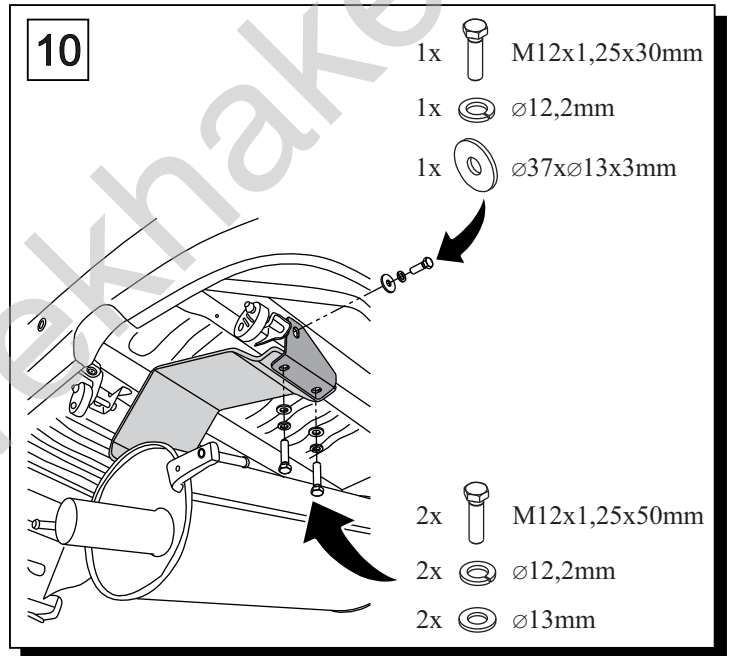

Cat. no:

O60

08.2000 → 12.2005

E20-55R-01 1399

10,1 kN

R=1600 kg

S=75 kg

1,5h

M6 - 11 Nm
M10 - 50 Nm
M14 - 138 Nm

M8 - 25 Nm
M12 - 87 Nm
M16 - 210 Nm

0 km →

1000 km

	1	x1		7	M12x75	x2				
		2		x1		8	M12x1.25x50	x2		
		Art.nr-KL1060		12		∅ 37x∅13x3	x2			
				3		x1		13	∅ 13	x10
						4	x1	14	∅ 12.2	x12
							5	x1		15
	6	x1	16		x1					
	Art.nr-BL1060									