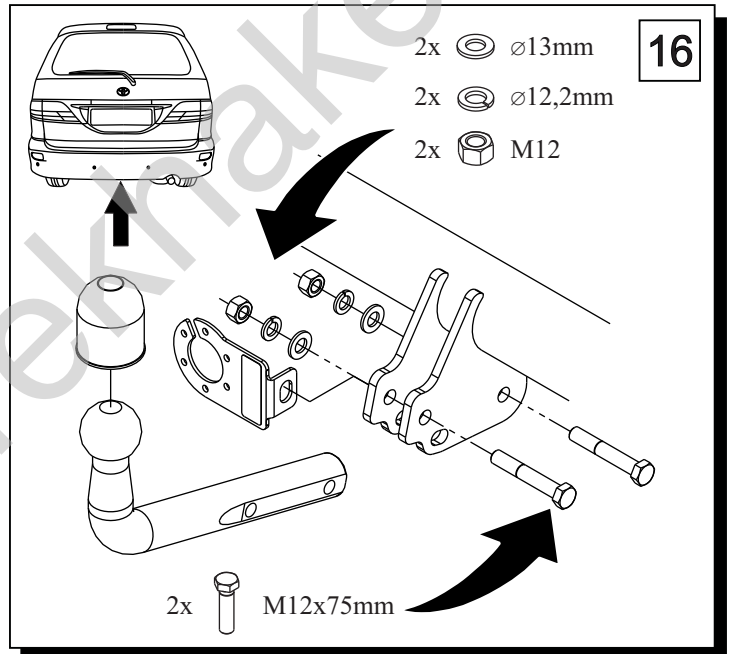

Cat. no:

O60

08.2000 → 12.2005

E20-55R-01 1399

10,1 kN

R=1600 kg

S=75 kg

1,5h

M6 - 11 Nm
M10 - 50 Nm
M14 - 138 Nm

M8 - 25 Nm
M12 - 87 Nm
M16 - 210 Nm

0 km →

1000 km

	1	x1		7	M12x75	x2				
		2		x1		8	M12x1.25x50	x2		
		Art.nr-KL1060		12		∅ 37x∅13x3	x2			
				3		x1		13	∅ 13	x10
						4	x1	14	∅ 12.2	x12
							5	x1		15
	6	x1	16		x1					
	Art.nr-BL1060									