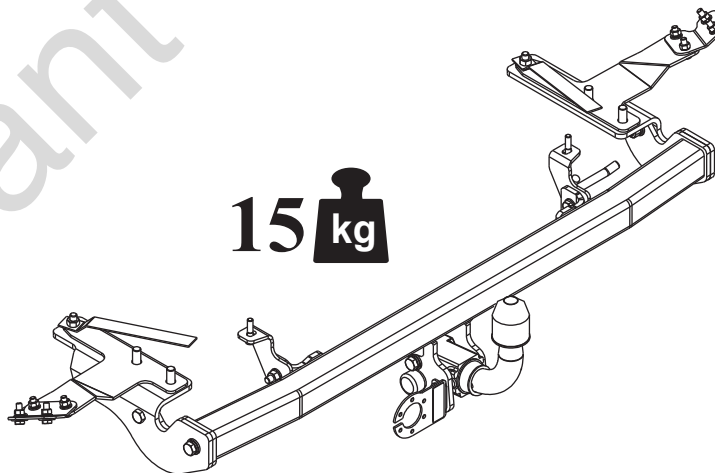

Cat. no:

O59A

04.2004 → 03.2009

e20*94/20*1057*01

8,6 kN

2h

R=1450 kg

S=75 kg

15 kg

M6 - 11 Nm
M10 - 50 Nm
M14 - 138 Nm

M8 - 25 Nm
M12 - 87 Nm
M16 - 210 Nm

0 km →

1000 km

1		x1		12	M12x1,25x40	x4
2	 Art.nr-KL1O59A	x1		13	M12x35	x4
3		x1		14	M10x35	x2
4		x1		15	M10x25	x2
5		x1		16	M8x35	x2
6		x1		17	M8x30	x8
7		x1		18	M6x25	x1
8		x1		19	∅ 13	x8
9		x2		20	∅ 10.5	x6
10		x2		21	∅ 8.5	x10
11		x1		22	∅ 6.5	x1
				23	∅ 12.2	x8
				24	∅ 10.2	x2
				25	∅ 8.2	x10
				26	∅ 6.2	x1
				27	M12	x2
				28	M10	x2
				29	M8	x8