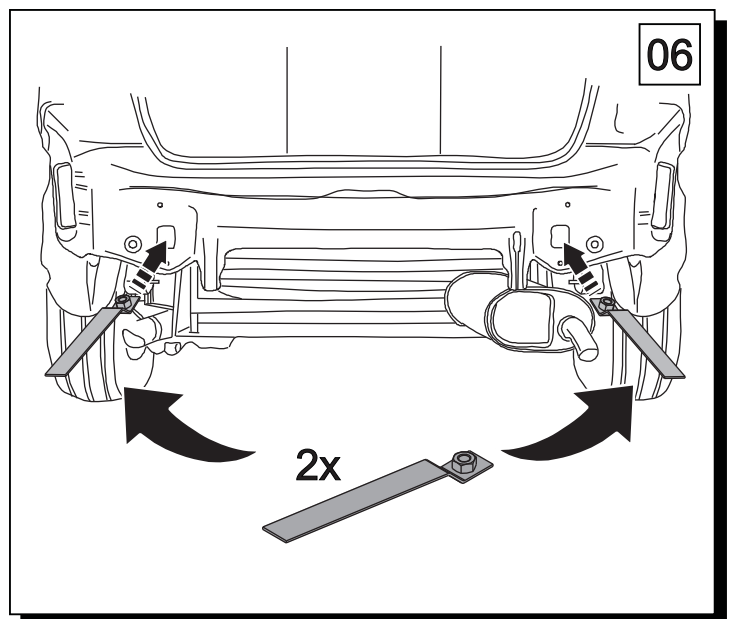

Cat. no:

O59A

04.2004 → 03.2009

e20*94/20*1057*01

8,6 kN

2h

R=1450 kg

S=75 kg

15 kg

M6 - 11 Nm
M10 - 50 Nm
M14 - 138 Nm

M8 - 25 Nm
M12 - 87 Nm
M16 - 210 Nm

0 km →

1000 km

1		x1		12	M12x1,25x40	x4
2	 Art.nr-KL1O59A	x1		13	M12x35	x4
3		x1		14	M10x35	x2
4		x1		15	M10x25	x2
5		x1		16	M8x35	x2
6		x1		17	M8x30	x8
7		x1		18	M6x25	x1
8		x1		19	∅ 13	x8
9		x2		20	∅ 10.5	x6
10		x2		21	∅ 8.5	x10
11		x1		22	∅ 6.5	x1
				23	∅ 12.2	x8
				24	∅ 10.2	x2
				25	∅ 8.2	x10
				26	∅ 6.2	x1
				27	M12	x2
				28	M10	x2
				29	M8	x8