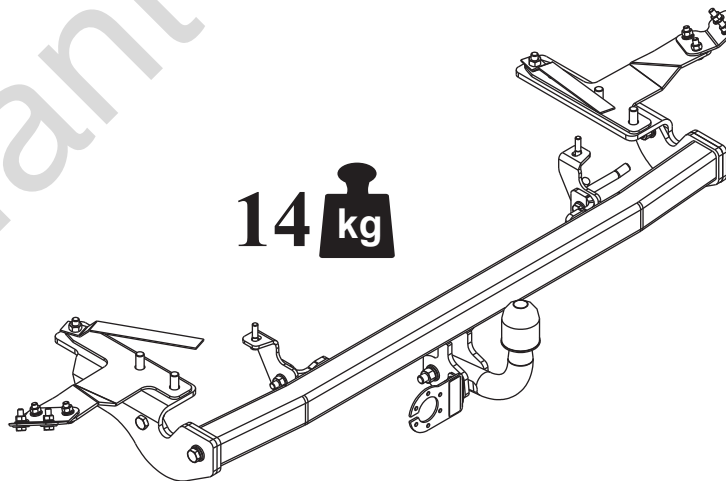

Cat. no:

059

04.2004 → 03.2009

E20-55R-01 1344

D

8,6 kN

2h

R=1450 kg

S=75 kg

14 kg

M6 - 11 Nm
M10 - 50 Nm
M14 - 138 Nm

M8 - 25 Nm
M12 - 87 Nm
M16 - 210 Nm

0 km →

1000 km

1		x 1		13	M12x75	x 2
2	 Art.nr-KL1059	x 1		14	M12x1,25x40	x 4
3		x 1		15	M12x35	x 4
4		x 1		16	M10x35	x 2
5		x 1		17	M10x25	x 2
6		x 1		18	M8x35	x 2
7		x 1		19	M8x30	x 8
8		x 1		20	M6x25	x 1
9		x 2		21	∅ 13	x 10
10		x 2		22	∅ 10.5	x 6
11	 Art.nr-BL1059	x 1		23	∅ 8.5	x 10
12		x 1		24	∅ 6.5	x 1
				25	∅ 12.2	x 10
				26	∅ 10.2	x 2
				27	∅ 8.2	x 10
				28	∅ 6.2	x 1
				29	M12	x 4
				30	M10	x 2
				31	M8	x 8