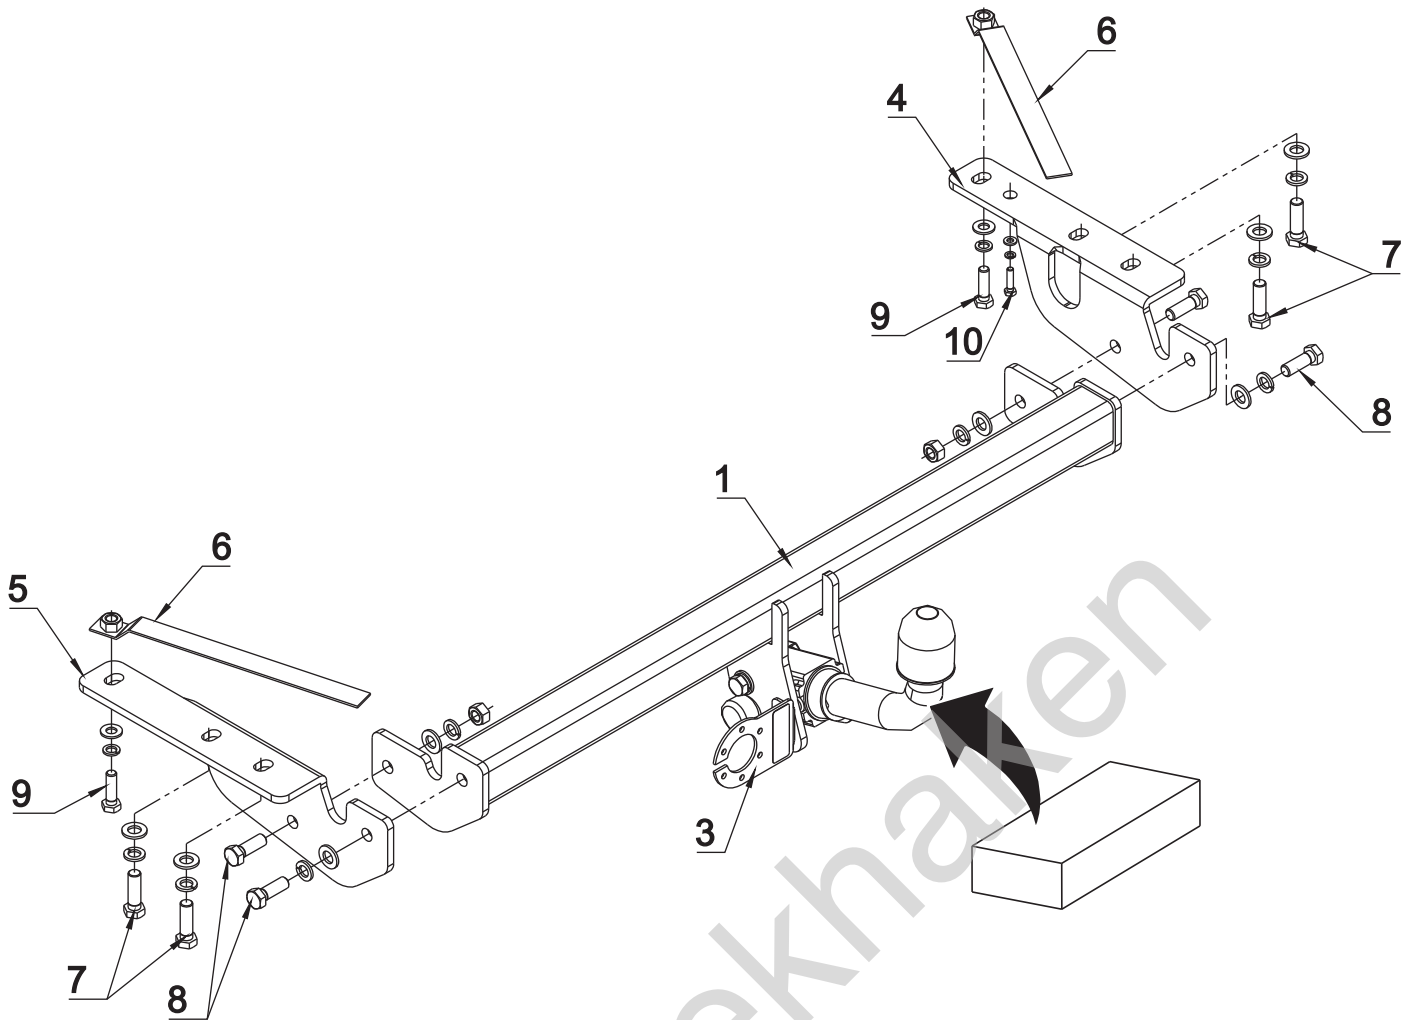

PPUH AUTO-HAK Sp.J.

Henryk & Zbigniew Nejman
ul. Słoneczna 16K 76-200 SŁUPSK
POLAND

tel/fax +48 059 8-414-414; 8-414-413

e-mail: office@autohak.com.pl

www.autohak.com.pl

AUTO-HAK

	TOYOTA COROLLA VERSO 5D, VAN (E12J)	Cat. no:
	01.2002 → 03.2004	050A
e20	e20*94/20*1152*01	 2h
D	8,2 kN	
	R=1400 kg	
	S=55 kg	
 16,5 kg		
	M6 - 11 Nm	M8 - 25 Nm
	M10 - 50 Nm	M12 - 87 Nm
	M14 - 138 Nm	M16 - 210 Nm
	 0 km →  1000 km	

1		x1		7 M12x1,25x40	x4
2		x1		8 M12x35	x4
				9 M10x35	x2
				10 M6x25	x1
				11 Ø 13	x10
				12 Ø 10.5	x2
				13 Ø 6.5	x1
				14 Ø 12.2	x12
				15 Ø 10.2	x2
3		x1		16 Ø 6.2	x1
				17 M12	x2
4		x1			
5		x1			
6		x2			