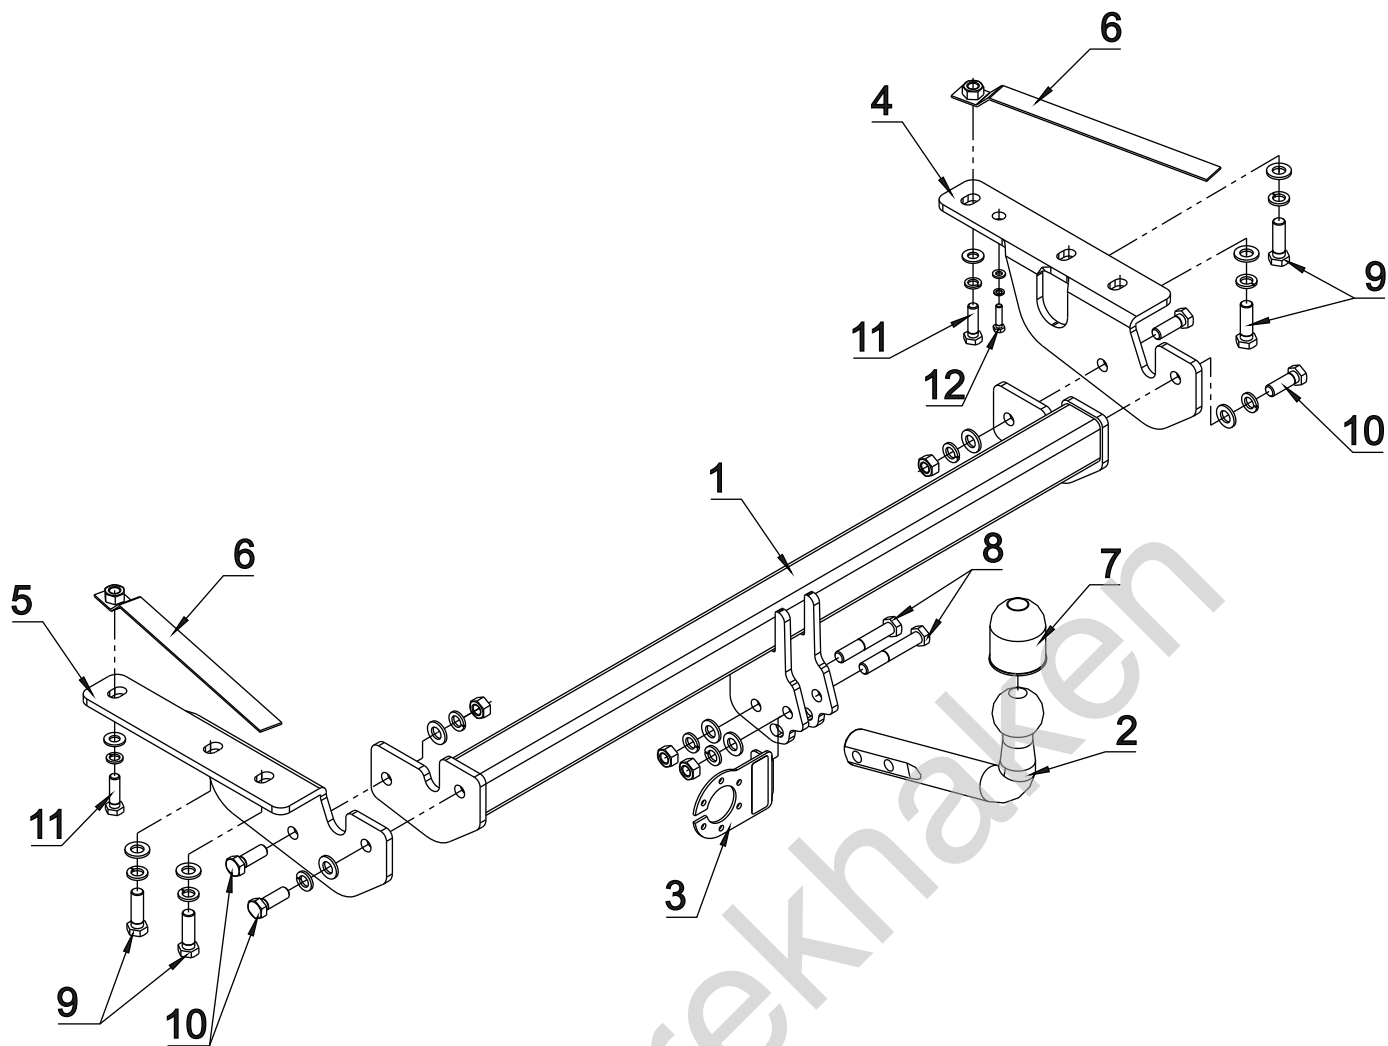

PPUH AUTO-HAK Sp.J.

Henryk & Zbigniew Nejman
ul. Słoneczna 16K 76-200 SŁUPSK
POLAND

tel/fax +48 059 8-414-414; 8-414-413

e-mail: office@autohak.com.pl

www.autohak.com.pl

AUTO-HAK

	TOYOTA COROLLA VERSO 5D, VAN (E12J)	Cat. no:
	01.2002 → 03.2004	050
	E20-55R-01 0733	 2h
	8,2 kN	 <input checked="" type="checkbox"/>
	R=1400 kg	 <input type="checkbox"/>
	S=55 kg	

15,5 kg

	M6 - 11 Nm	M8 - 25 Nm
	M10 - 50 Nm	M12 - 87 Nm
	M14 - 138 Nm	M16 - 210 Nm

 **0 km** →  **1000 km**

1		x1		8	M12x75	x2
				9	M12x1,25x40	x4
				10	M12x35	x4
				11	M10x35	x2
				12	M6x25	x1
2		x1		13	∅ 13	x8
	Art.nr-KL1050			14	∅ 10.5	x2
3		x1		15	∅ 6.5	x1
	Art.nr-BL1050			16	∅ 12.2	x8
4		x1		17	∅ 10.2	x2
				18	∅ 6.2	x1
5		x1		19	M12	x4
6		x2				
7		x1				