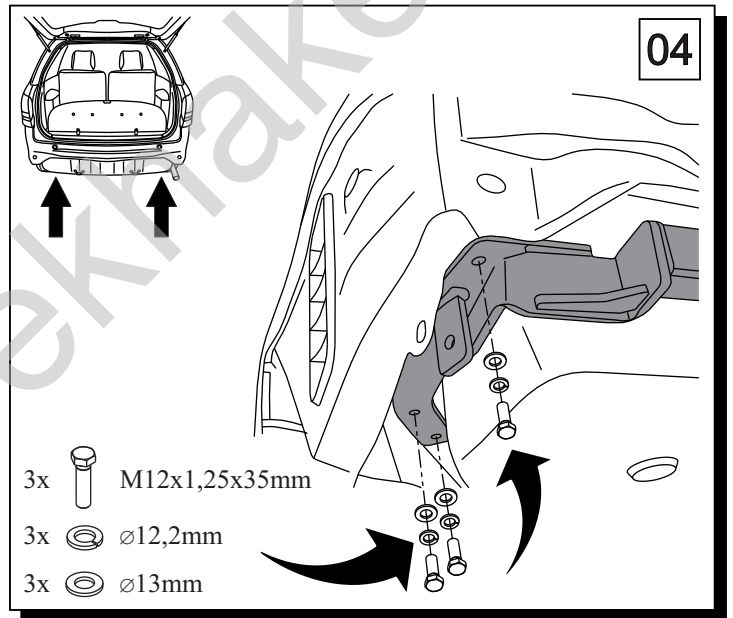

Cat. no:

O49A

08.2001 →

e20

e20*94/20*0555*00

2h

D

9,7 kN

R=1500 kg

S=60 kg

M6 - 8,5 Nm
M10 - 41 Nm
M14 - 112 Nm

M8 - 20 Nm
M12 - 70 Nm
M16 - 170 Nm

0 km →

1000 km

1 	x1		6 M12x60	x2	
				7 M12x1,25x35	x6
				8 ϕ 37x ϕ 13x3 13 (DIN 9021)	x2
				9 ϕ 13	x8
2  Art.nr-KL1049A	x1		10 ϕ 12.2	x8	
			11 M12	x2	
3  ϕ 25x13mm L=23mm	x1				
4  Art.nr-BL1049A	x1				
5 	x1				