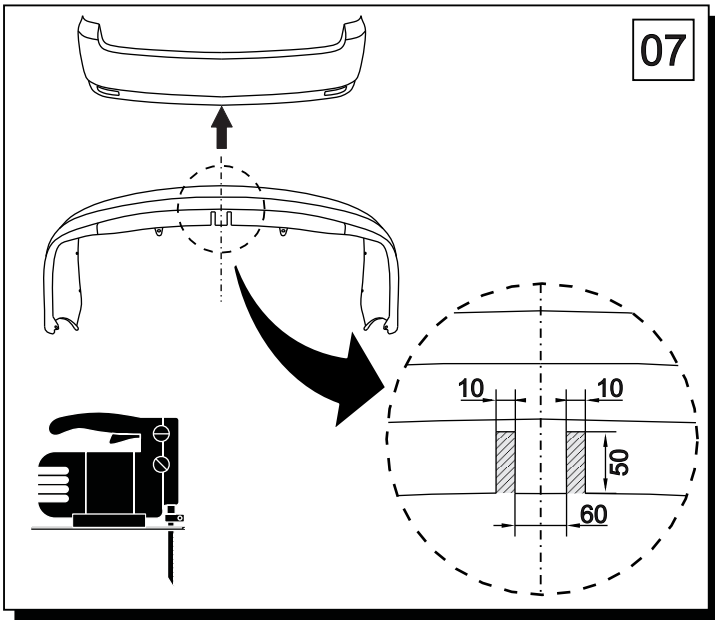

Cat. no:

O49A

08.2001 →

e20

e20*94/20*0555*00

2h

D

9,7 kN

R=1500 kg

S=60 kg

M6 - 8,5 Nm
M10 - 41 Nm
M14 - 112 Nm

M8 - 20 Nm
M12 - 70 Nm
M16 - 170 Nm

0 km →

1000 km

1 	x1		6 M12x60	x2	
				7 M12x1,25x35	x6
				8 ϕ 37x ϕ 13x3 13 (DIN 9021)	x2
				9 ϕ 13	x8
2  Art.nr-KL1049A	x1		10 ϕ 12.2	x8	
			11 M12	x2	
3  ϕ 25x13mm L=23mm	x1				
4  Art.nr-BL1049A	x1				
5 	x1				

	M6 - 11 Nm	M8 - 25 Nm
	M10 - 50 Nm	M12 - 87 Nm
	M14 - 138 Nm	M16 - 210 Nm
	 0 km →  1000 km	