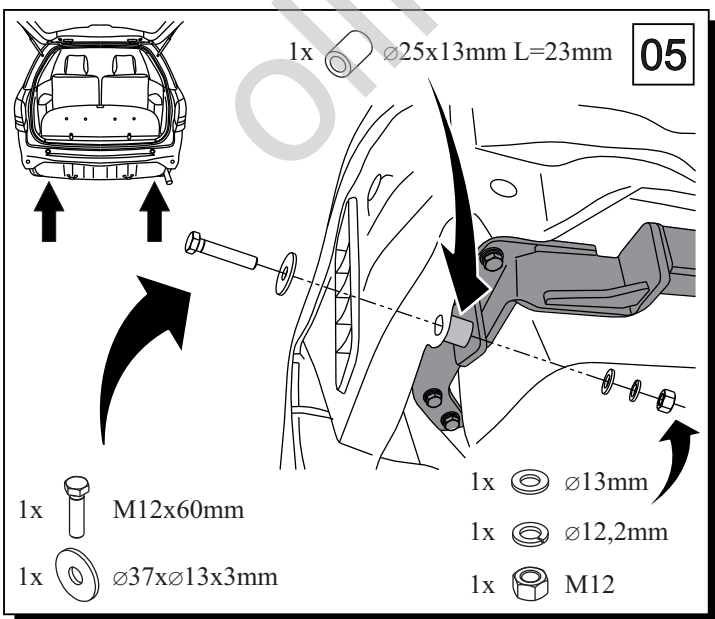

Cat. no:

O49A

08.2001 →

e20

e20*94/20*0555*00

2h

D

9,7 kN

R=1500 kg

S=60 kg

M6 - 8,5 Nm
M10 - 41 Nm
M14 - 112 Nm

M8 - 20 Nm
M12 - 70 Nm
M16 - 170 Nm

0 km →

1000 km

1 	x1		6 M12x60	x2	
				7 M12x1,25x35	x6
				8 ϕ 37x ϕ 13x3 13 (DIN 9021)	x2
				9 ϕ 13	x8
2  Art.nr-KL1049A	x1		10 ϕ 12.2	x8	
			11 M12	x2	
3  ϕ 25x13mm L=23mm	x1				
4  Art.nr-BL1049A	x1				
5 	x1				

	M6 - 11 Nm	M8 - 25 Nm
	M10 - 50 Nm	M12 - 87 Nm
	M14 - 138 Nm	M16 - 210 Nm
	 0 km →  1000 km	