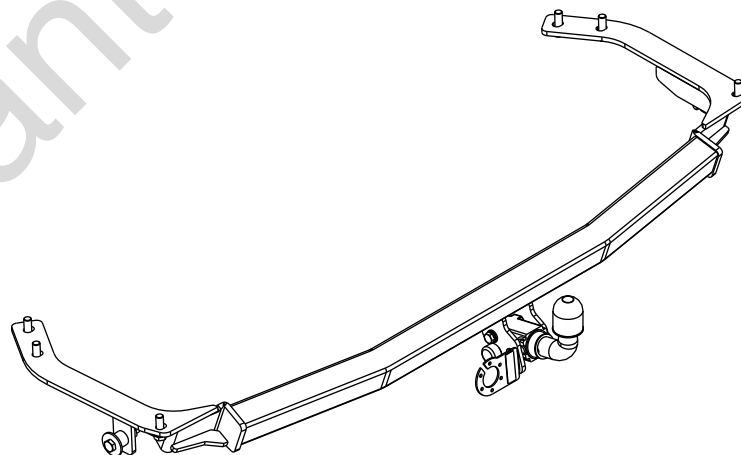

Cat. no:

O49A

08.2001 →

e20

e20*94/20*0555*00

2h

D

9,7 kN

R=1500 kg

S=60 kg

M6 - 8,5 Nm
M10 - 41 Nm
M14 - 112 Nm

M8 - 20 Nm
M12 - 70 Nm
M16 - 170 Nm

0 km →

1000 km

1 	x1		6 M12x60	x2	
				7 M12x1,25x35	x6
				8 ϕ 37x ϕ 13x3 13 (DIN 9021)	x2
				9 ϕ 13	x8
2  Art.nr-KL1049A	x1		10 ϕ 12.2	x8	
			11 M12	x2	
3  ϕ 25x13mm L=23mm	x1				
4  Art.nr-BL1049A	x1				
5 	x1				